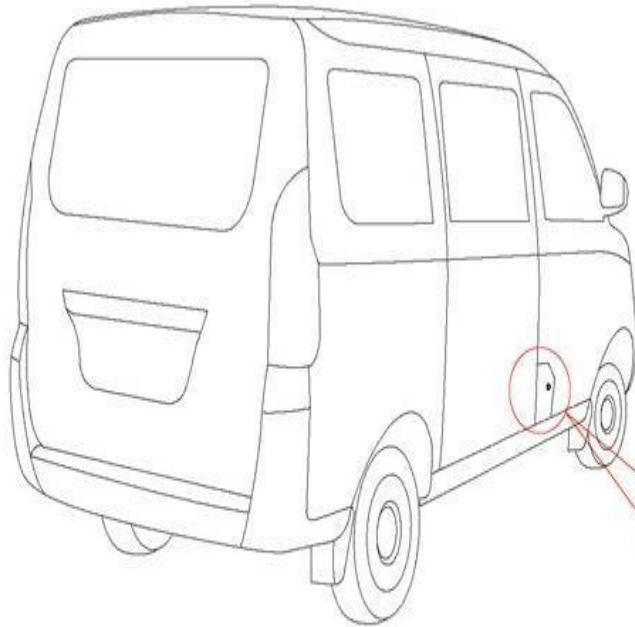

Cubierta Tapa combustible (MV3.MV5.MVP)

Item	EAN	Nombre	Cant
1	7705946023559	Cubierta Tapa Combustible	1
2	7705946040075	Tope Cubierta Tapa Combustible	2