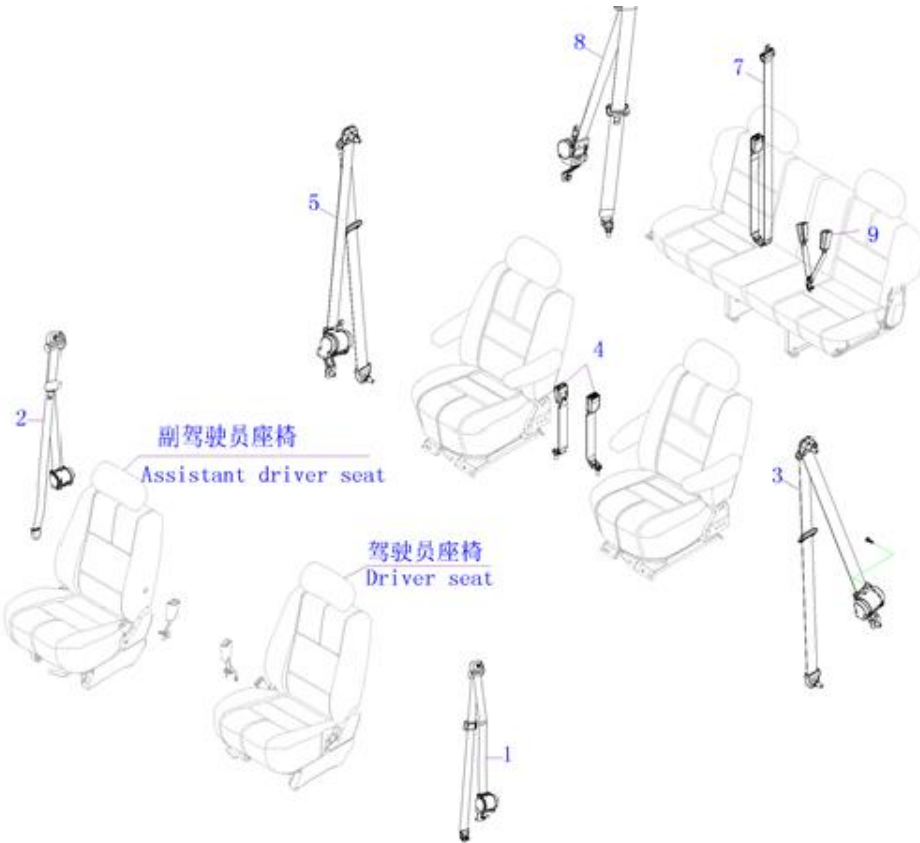

Cenicero (MV3.MV5.MVP)

Item	EAN	Nombre	Cant
17	7701023487139	Cenicero	1

Item	EAN	Nombre	Cant
1	7705946025188	Cinturón Seguridad RH	1
2	7705946025195	Cinturón Seguridad LH	1

Cinturón de Seguridad (MVP)

Item	EAN	Nombre	Cant
1	7705946193252	Cinturon de Seguridad Conductor	1
2	7705946193245	Cinturon de Seguridad Copiloto	1
3	7705946193276	Cinturon de Seguridad LH 2a Fila	1
4	PLU	Recibidor Cinturon de Seguridad 2 Fila	2
5	7705946193269	Cinturon de Seguridad RH 2a Fila	1
6	7705946193283	Cinturon LH 3a Fila	1
7	PLU	Cinturon Intermedio Fila 3	1
8	7705946193290	Cinturon de Seguridad RH 3a Fila	1
9	PLU	Recibidor Cinturon de Seguridad 3 Fila	1