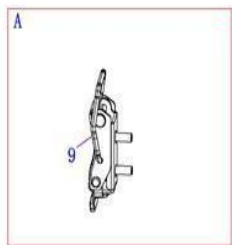

Item	EAN	Nombre	Cant
1	7705946025164	Silla del Copiloto	1
2	7701023487825	Empaque Tapa Motor RH	1
3	PLU	Platina Cubierta silla copiloto	1
4	PLU	Placa Aisladora silla copiloto	1
5	7705946025171	Silla del Conductor	1
6	7701023487795	Empaque Tapa Motor LH	1
7	PLU	Platina Cubierta silla conductor	1
8	PLU	Placa Aisladora silla conductor	1
9	PLU	Boton plastico silla conductor	4
10	7701023487788	Silla Copiloto	1
11	7701023487719	Silla Conductor	1
12	PLU	Recibidor Cinturon Conductor	1
13	PLU	Recibidor Cinturón Copiloto	1