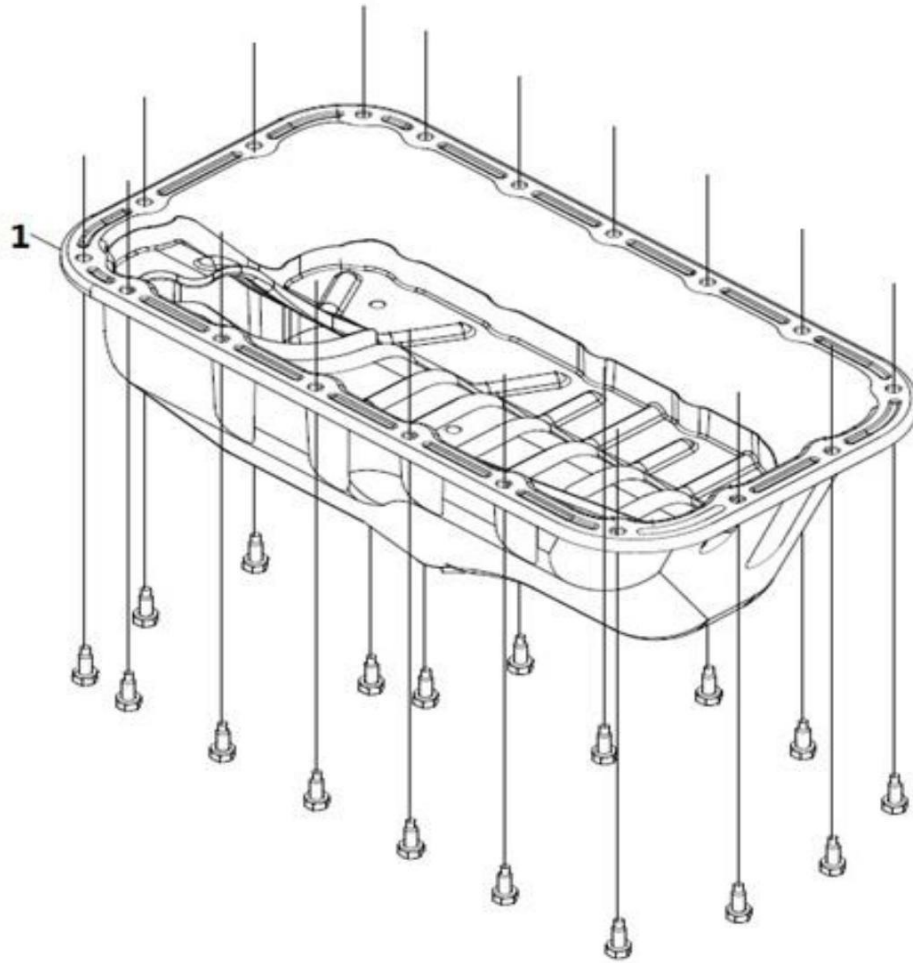

Carter (MV3.MV5.MVP)

Item	EAN	Nombre	Cant
1	7705946019453	Carter de Aceite Motor	1