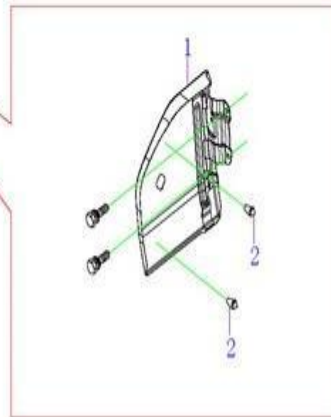

Cubierta Tapa combustible (MV3.MV5.MVP)

Item	EAN	Nombre	Cant
1	7705946023559	Cubierta Tapa Combustible	1
2	7705946040075	Tope Cubierta Tapa Combustible	2