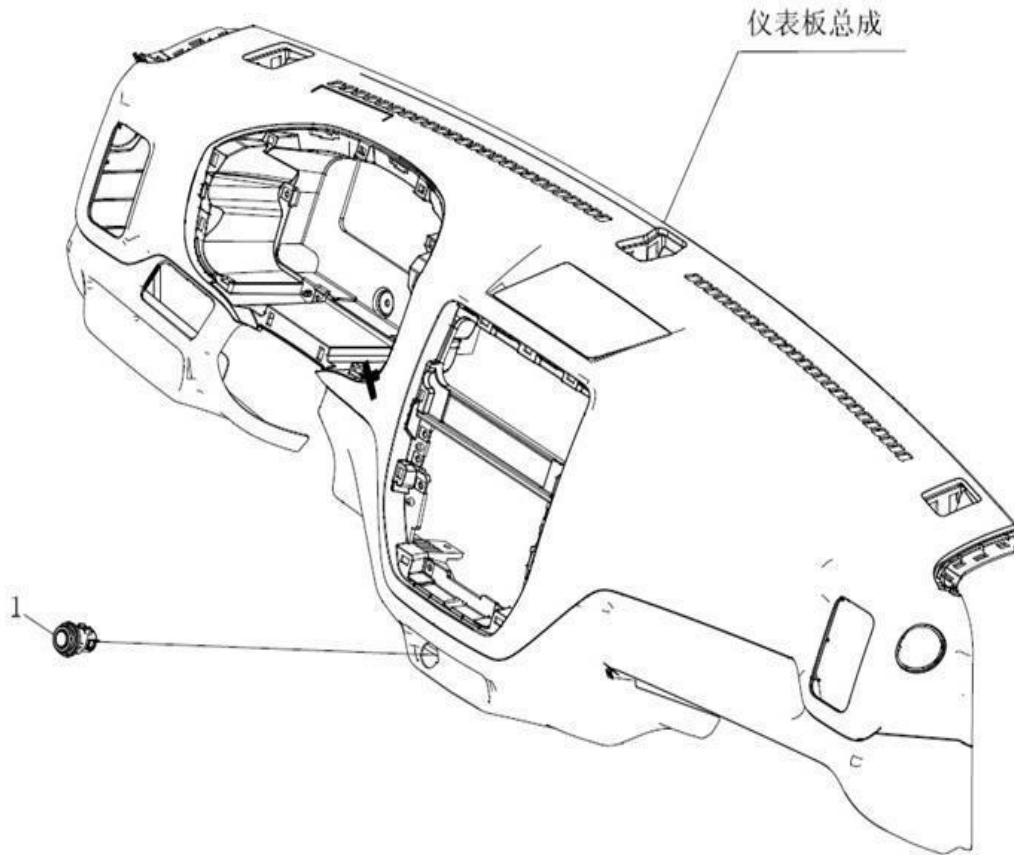

Accesorios Eléctricos (MV3.MV5.MVP)

Item	EAN	Nombre	Cant
1	7705946027755	Encendedor Cigarrillos	1