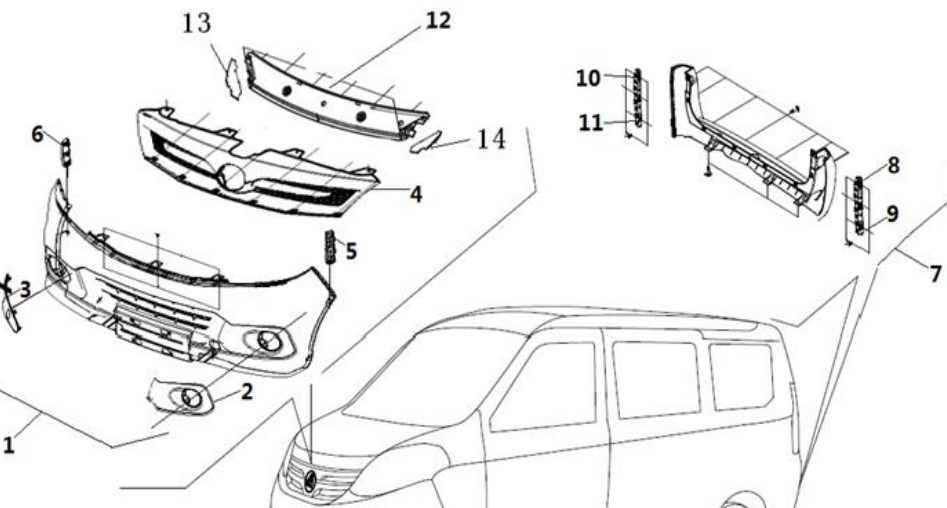

Accesorios de la Pared Frontal (MVP)

15