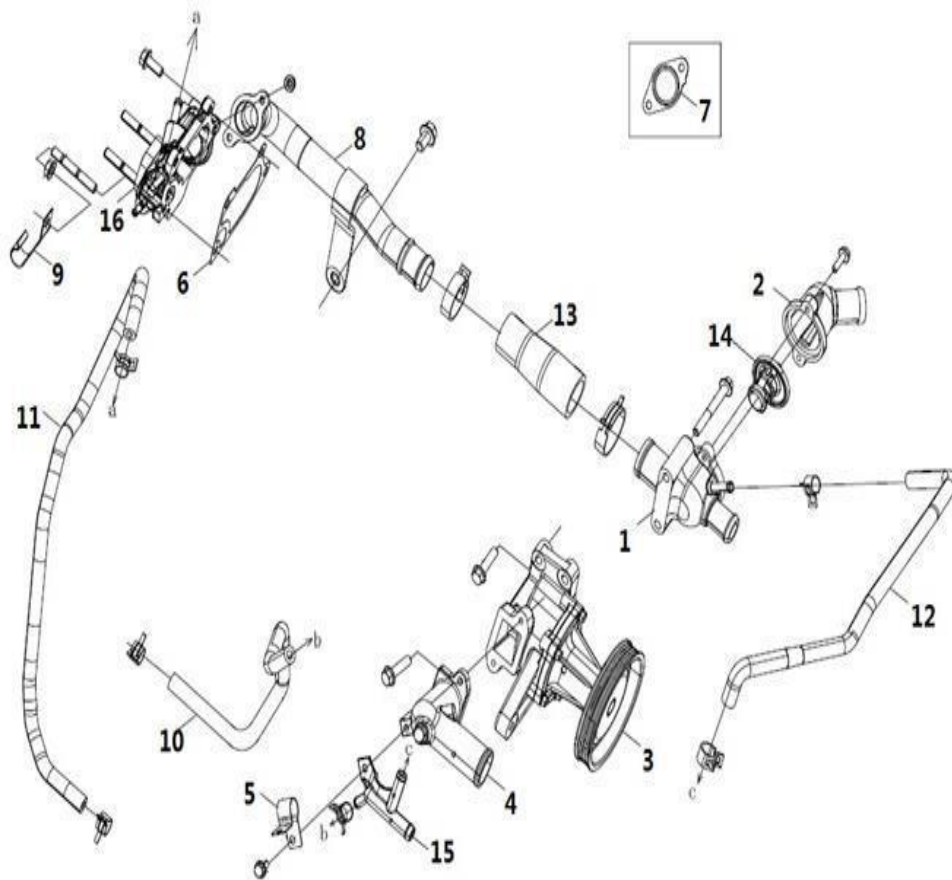

Bomba de Agua (MV3.MV5.MVP)

Item	EAN	Nombre	Cant
1	7705946019576	Cavidad Termostato	1
2	7705946019583	Tapa Termostato	1
3	7705946019569	Bomba de Agua	1
4	7705946019590	Conector Bomba Agua	1
5	PLU	Abrazadera Tubo Entrada de Agua	1
6	7705946019606	Empaque Bomba de Agua	1
7	7705946019613	Empaque Sal Bomba de Agua	1
8	7705946019620	Tubo Termostato	1
9	PLU	Abrazadera Tubo Salida de agua	1
10	7705946019637	Manguera Entrada Bomba Agua	1
11	7705946019644	Manguera Salida Bomba Agua	1
12	7705946023009	Manguera Termostato	1
13	7705946023016	Manguera Salida Termostato	1
14	7705946023023	Termostato	1
15	7705946023030	Coneccion Bomba Agua	1
16	7705946023047	Tubo Salida Bomba Agua	1