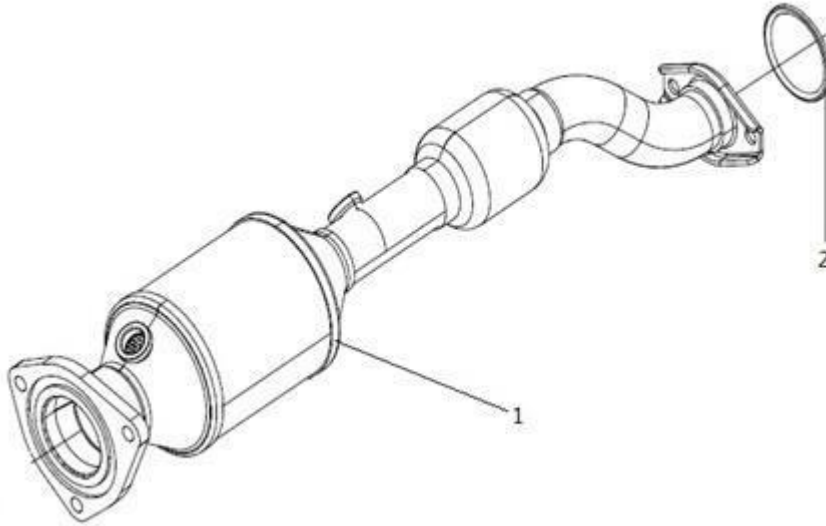

Catalizador De Escape (MV3.MV5)

Item	EAN	Nombre	Cant
1	7705946027908	Catalizador	1
2	7705946027953	Sello Trasero Catalizador	1