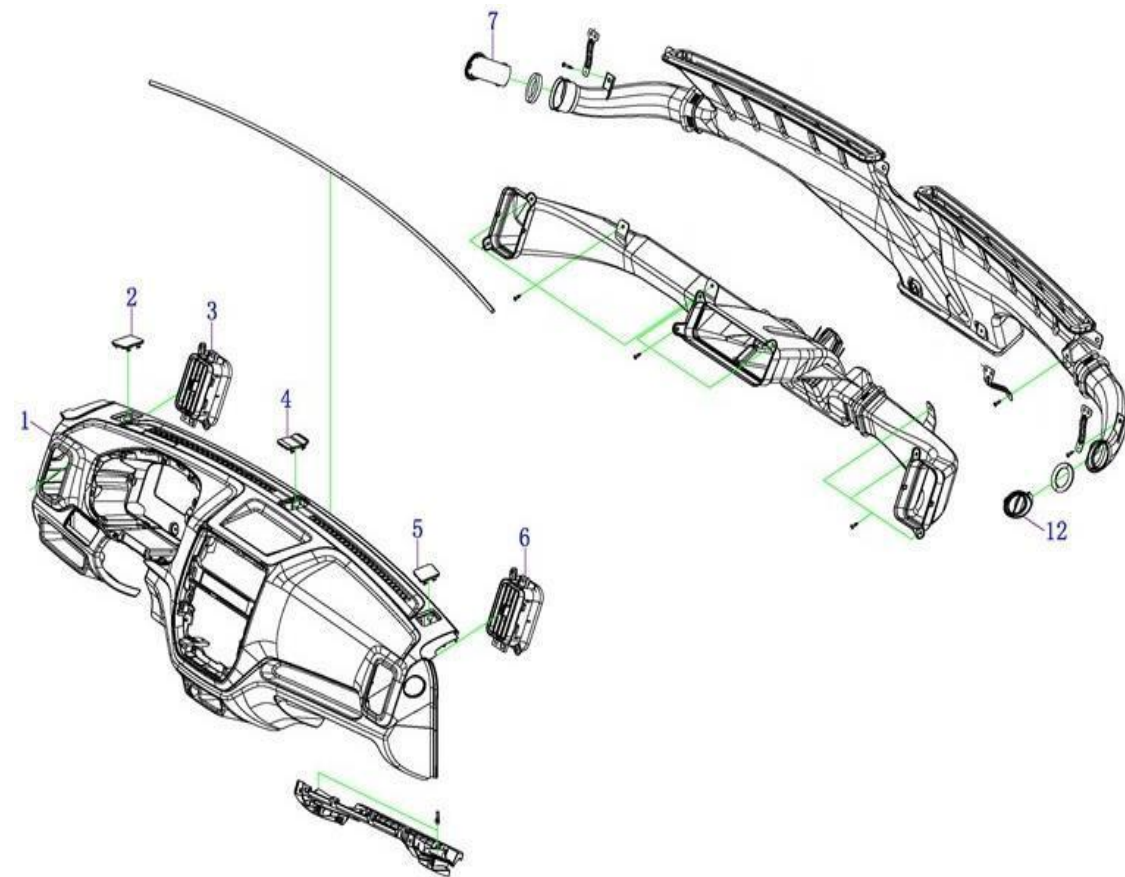

Item	EAN	Nombre	Cant
1	PLU	Millare	1
2	7701023486965	Tapon Superior LH Millare	1
3	7701023486934	Rejilla Ventilacion LH Millare	1
4	7701023486972	Tapón Superior Central Millare	1
5	7701023486996	Tapon Superior RH Millare	1
6	7701023487016	Rejilla Ventilacion RH Millare	1
7	7701023486941	Rejilla Desempañadora LH	1
12	7701023487009	Rejilla Desempañadora RH	1