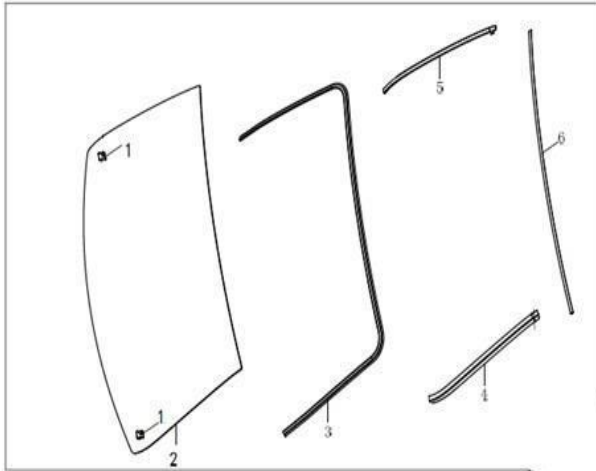

Item	EAN	Nombre	Cant
1	7701023487900	Soporte Panorámico	2
2	7701023775922	Panoramico	1
3	7701023487887	Empaque Interno Panoramico	1
4	7701023487832	Empaque RH Panoramico	1
5	7701023487856	Empaque LH Panoramico	1
6	7701023487870	Empaque Superior Panorámico	1