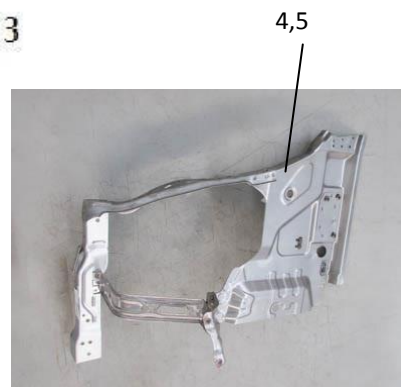

Iluminación Delantera (MV5.MVP)

Item	EAN	Nombre	Cant
1	7705946041249	Farola RH	1
2	7701023489294	Direccional	2
3	7705946041256	Farola LH	1
4	7705946237574	Sop Guardab/Farola LH	1
5	7705946237581	Sop Guardab/Farola RH	1
6	7705946235112	Exploradora RH MVP.MTG 2017	1
7	7705946235129	Exploradora LH MVP.MTG 2017	1