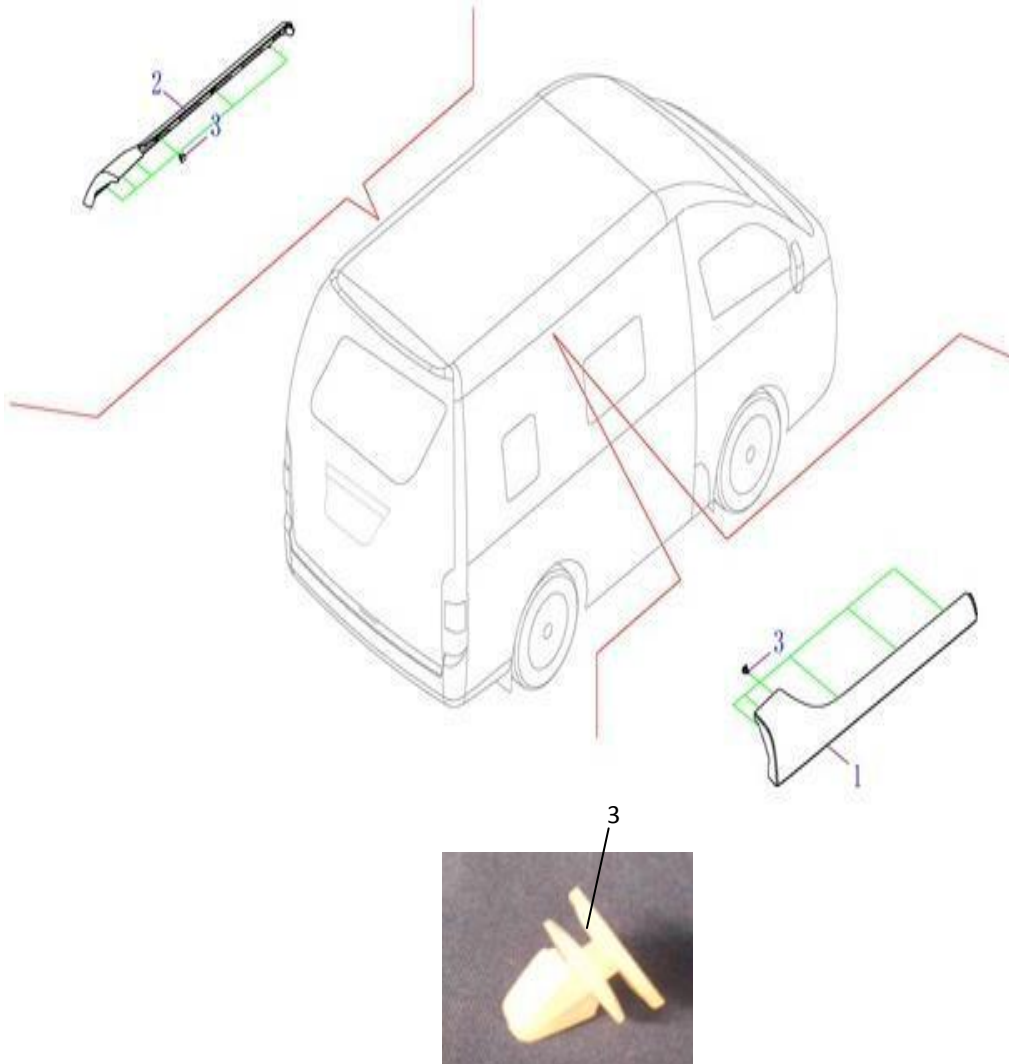

Accesorios del Techo (MV5)

Item	EAN	Nombre	Cant
1	7705946040136	Decoración Exterior RH Techo	1
2	7705946040143	Decoracion Exterior LH Techo	1
3	7705946025133	Clip Decoración Trasera Techo	14