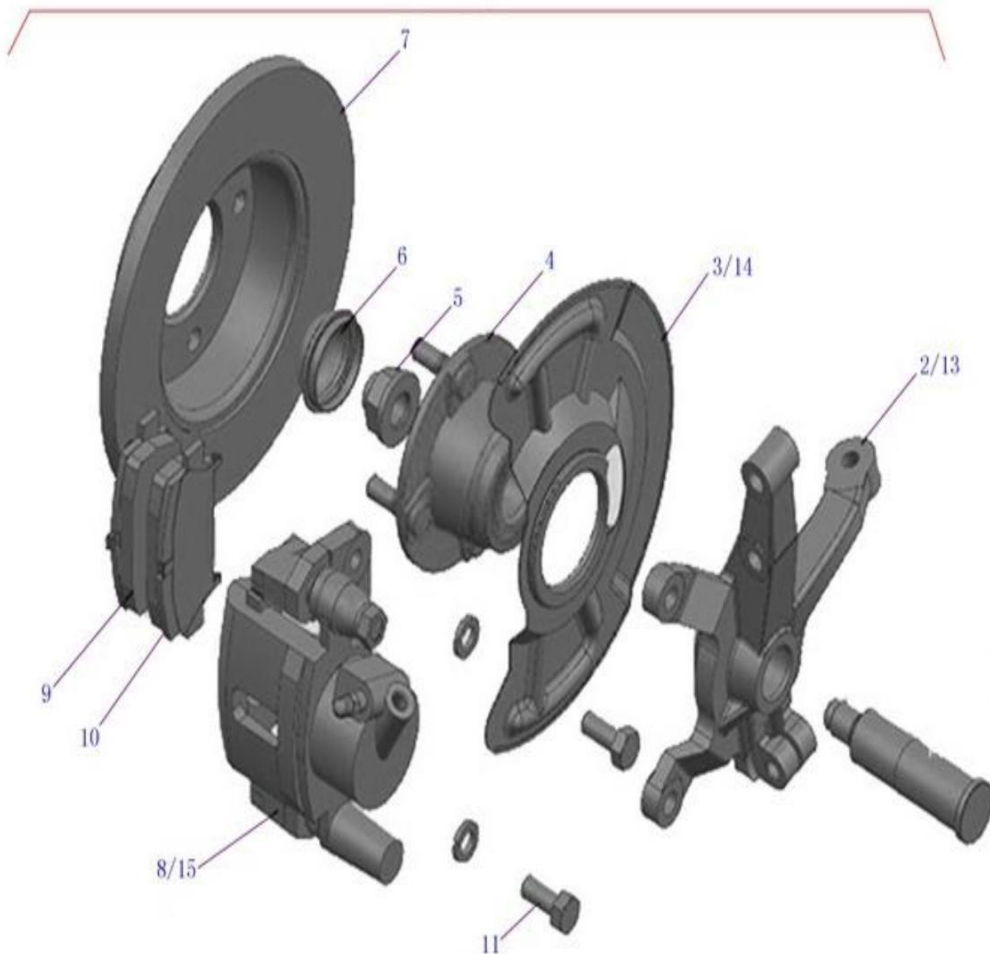

Item	EAN	Nombre	Cant
2	7705946015585	Cacho Dirección LH	1
3	7705946015646	Plato Freno Del LH	1
4	7705946015660	Bocin Delantero	1
5	7705946015677	Tuerca Ajuste Bocin Delantero	1
6	7705946015684	Tapa Bocin Delantero	1
7	7705946028073	Disco de freno	1
8	7705946015691	Mordaza LH Freno	1
9	7705946031233	Pastillas de freno Ceramica	1
10	7705946031226	Pastillas de freno Semi-Metalica	1
11	CM	Tornillo Mordaza	2
13	7705946015592	Cacho Direccion RH	1
14	7705946015653	Plato Freno Delantero RH	1
15	7705946015707	Mordaza RH Freno	1