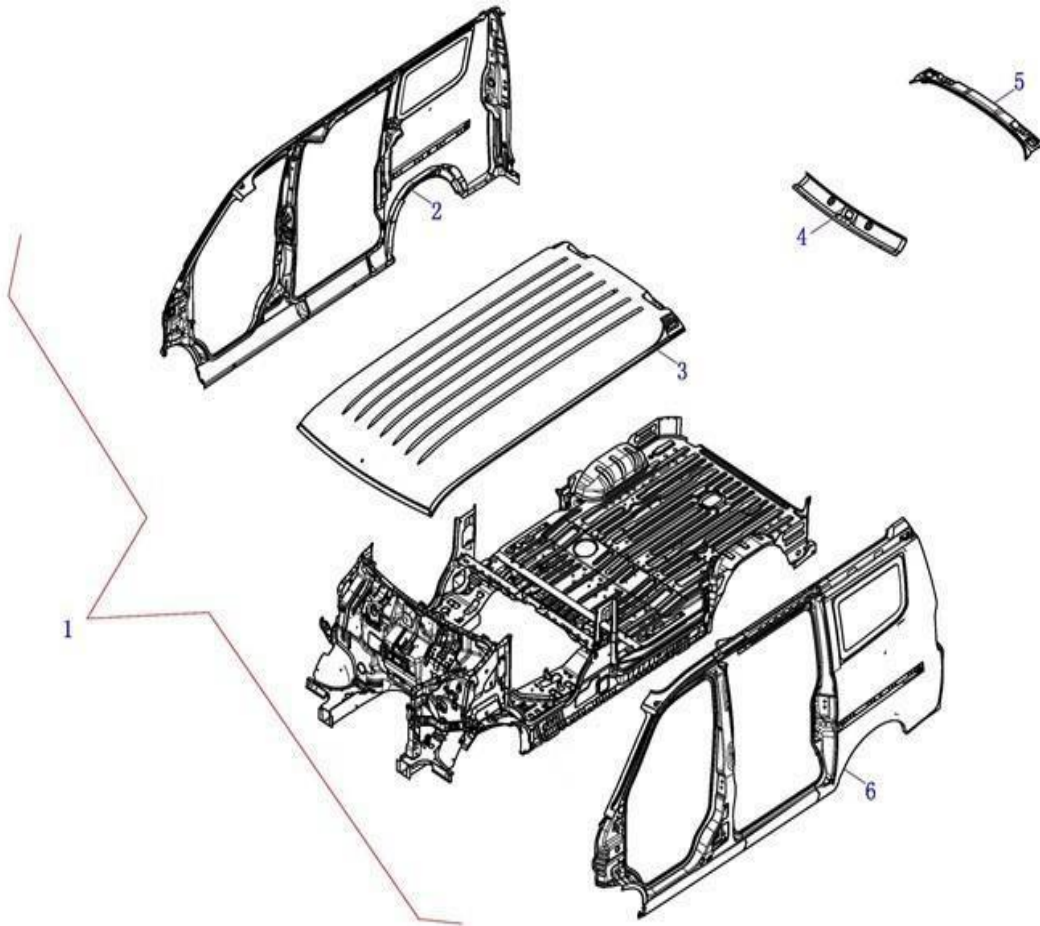

Cabina Del Vehiculó (MV3)

Item	EAN	Nombre	Cant
1	7705946024457	Bisagra Puerta Delantera	1
2	7705946024464	Puerta RH	1
3	7705946024471	Techo	1
4	7705946024488	Claraboya	1
5	7705946024495	Puerta LH	1
6	7705946025102	Bisagra Puerta Delantera	1