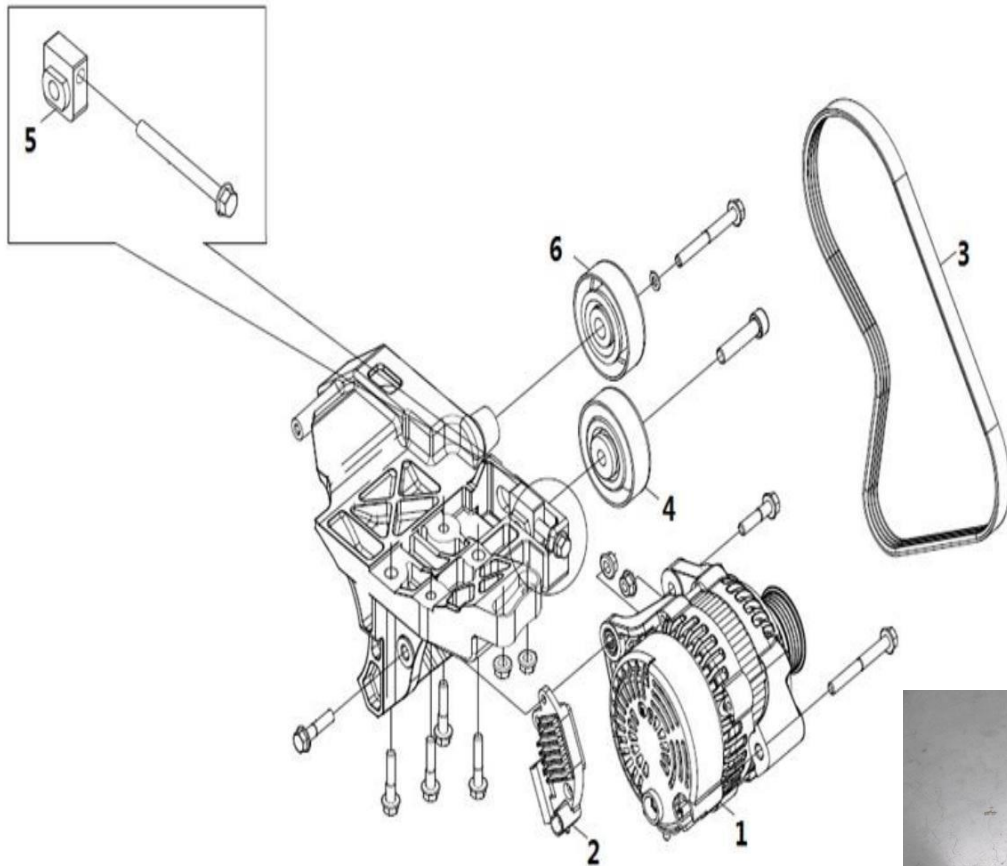

Alternador (MV5.MVP)

Item	EAN	Nombre	Cant
1	7705946023061	Alternador	1
2A	7705946036351	Soporte Alternador MV5	1
2B	PLU	Soporte Alternador MVP.MV5 ABS	1
3	7705946023085	Correa Alternador	1
4	7705946023092	Tensor Correa Alternador	1
5	7705946023108	Bloque Ajust Alternador	1
6	7705946036368	Polea Loca Motor	1