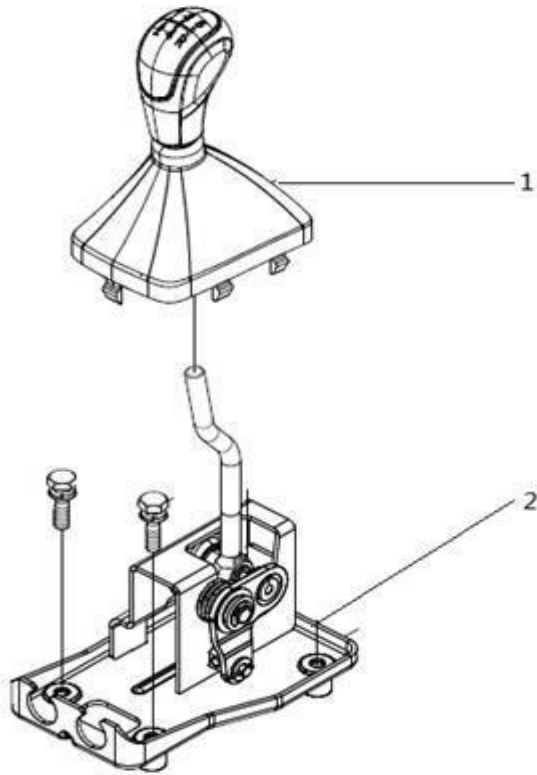

Mecanismo Palanca de Cambios (MV3.MV5.MVP)

Item	EAN	Nombre	Cant
1	7701023489065	Guardapolvo+Pera Palanca	1
2	7705946027519	Mecanismo Palanca Cambio	1