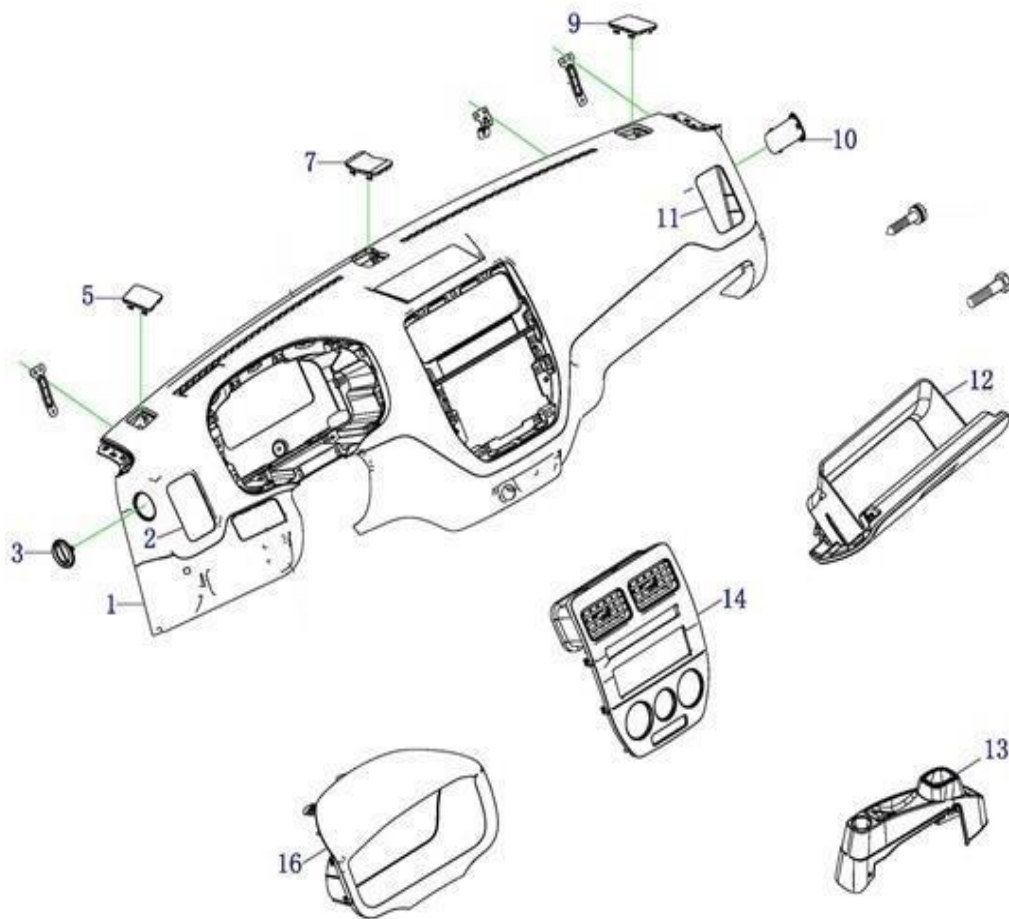

Item	EAN	Nombre	Cant
1	7705946023863	Millare	1
2	7701023486934	Rejilla Ventilacion LH Millare	1
3	7701023486941	Rejilla Desempañadora LH	1
4	7701023487139	Cenicero	1
5	7701023486965	Tapón Superior LH Millare	1
7	7701023486972	Tapon Superior Central Millare	1
9	7701023486996	Tapon Superior RH Millare	1
10	7701023487009	Rejilla Desempañadora RH	1
11	7701023487016	Rejilla Ventil RH Millare	1
12	7701023486910	Guantera	1
13	7705946023870	Consola Central Cabina	1
14	7705946023887	Panel Central Millare	1
16	7705946023894	Cubierta Tablero Instrumento	1
17	CM	Tornillo Millare	8