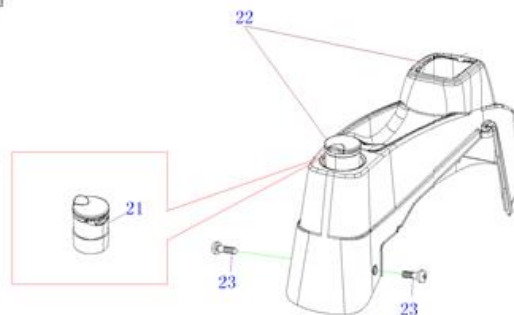

Millaré (MVP)

Item	EAN	Nombre	Cant
16	7705946023887	Panel Central Millare MV3.MV5	1
17	7705946193160	Guantera MVP	1
18	CJ	Bisagra Cartera	1
19	7705946193177	Cubierta Tablero de Instrumentos MVP	1
20	PLU	Rejilla Aire Acondicionado	2
21	7701023487139	Cenicero MTG.MV5.MVP	1
22	PLU	Protector Palanca de Cambios	1
23	CM	Tornillo	2