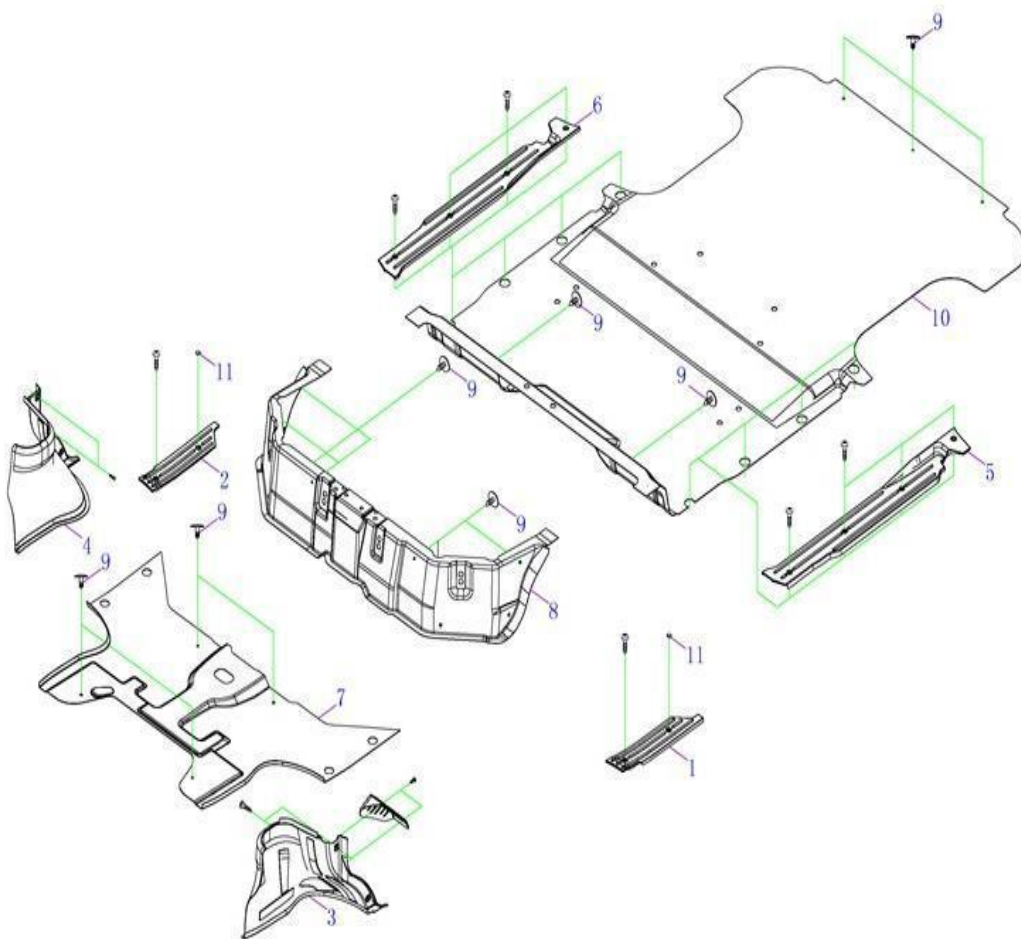

Tapizado Piso (MV5.MVP)

Item	EAN	Nombre	Cant
1	7705946040150	Pisatapete Delantero LH	1
2	7705946040167	Pisatapete Delantero RH	1
3	7705946040365	Tapizado Interior Guardabarros LH	1
4	7705946040372	Tapizado Interior Guardabarros RH	1
5	7705946040389	Pisatapete Trasero LH	1
6	7705946040396	Pisatapete Trasero RH	1
7	7705946040402	Tapizado Piso Delantero	1
8	7705946040419	Tapizado Piso Central	1
9	7701023486422	Boton Tapiz Frontal	20
10	7705946040426	Tapizado Piso Trasero MV5	1
	PLU	Tapizado Piso Trasero MVP	1
11	CM	Plug	14