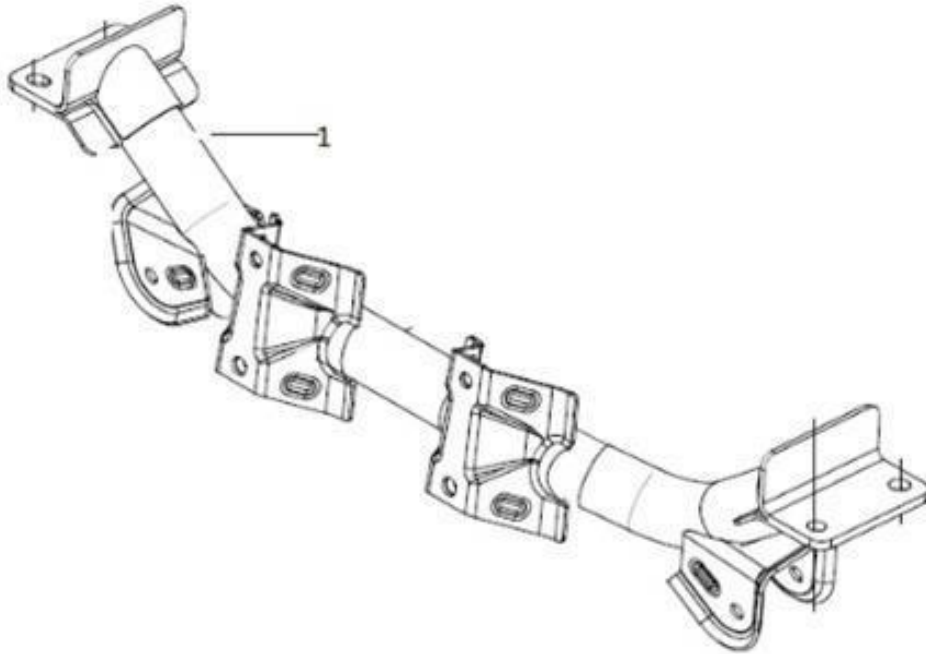

Viga Auxiliar Chasis (MV3)

Item	EAN	Nombre	Cant
1	7705946025485	Viga Auxiliar Chasis	1