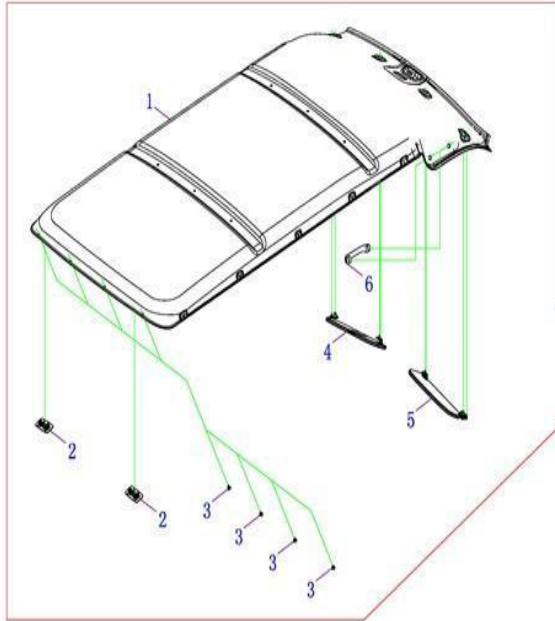

Accesorios del Techo (MV5.MVP)

Item	EAN	Nombre	Cant
1	7705946039949	Tapizado Techo MV5	1
	7705946192958	Tapizado Techo MVP	1
2	7705946023979	Tapon Bisagra Puerta Trasero	2
3	7705946039956	Clip Tapizado Techo	22
4	7705946039963	Tapasol LH	1
5	7705946039970	Tapasol RH	1
6	7701023487658	Manija Techo	1