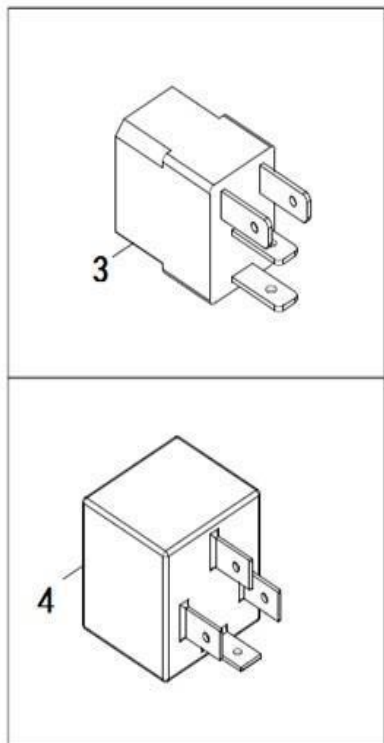

Relés (MV3.MV5.MVP)

Item	EAN	Nombre	Cant
1	7701023491389	Relé Limpiabrisas	1
2	7701023551939	Flasher 12V	1
3	7705946027731	Relé 1	2
4	7705946027748	Relé 2	2
5	7705946261142	Control de Bloqueo MV5.MVP	1
6	7705946262767	Modulo Control ECU MV5.MVP	1