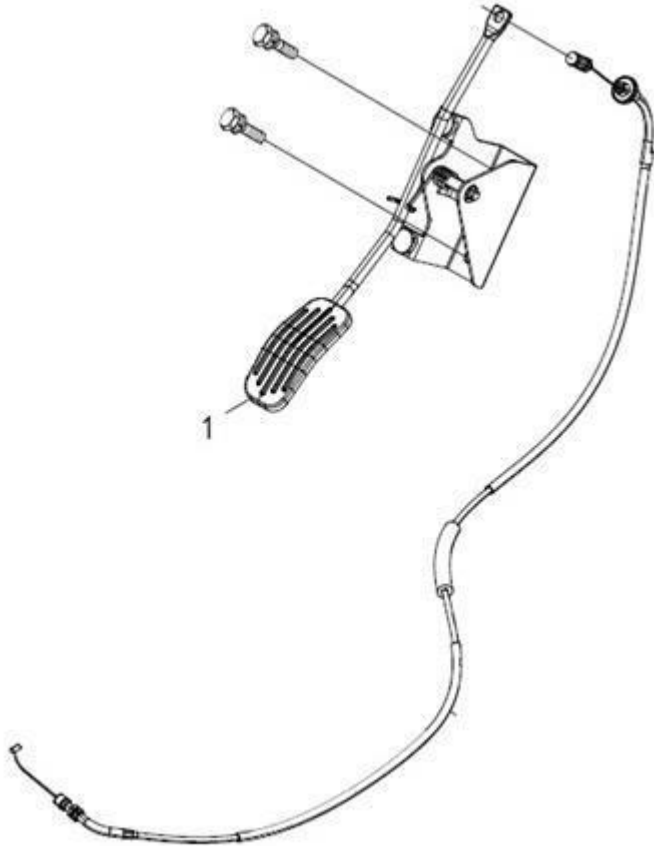

Pedal de Acelerador (MV3.MV5.MVP)

Item	EAN	Nombre	Cant
1	7701023488921	Pedal del Acelerador	1