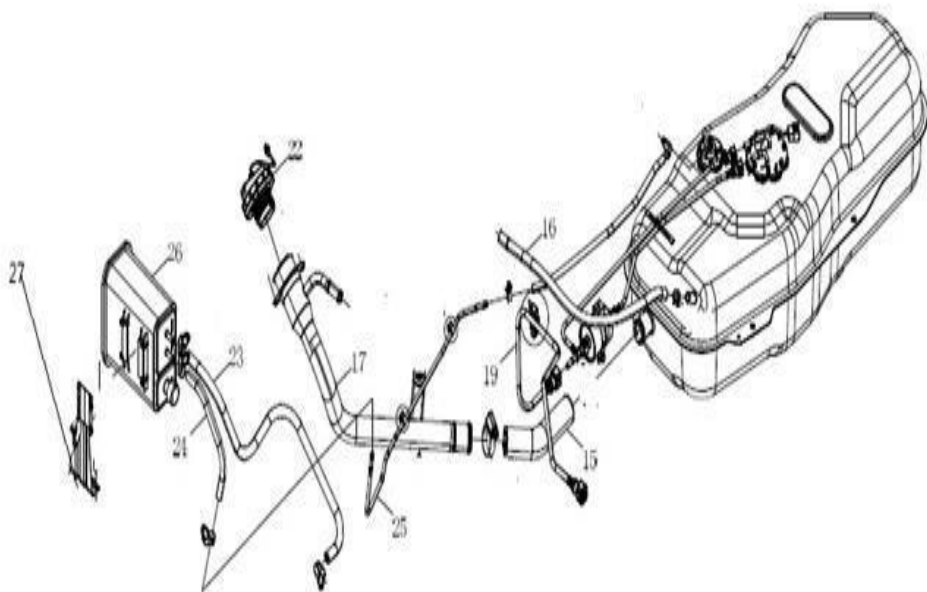

Tanque de Combustible (MV3.MV5.MVP)

Item	EAN	Nombre	Cant
15	7705946027366	Manguera Llenado Tanque Combustible	1
16	7705946027373	Manguera Respiradero Llenado Combustible	1
17	7705946027380	Tubo Llenado Tanque Combustible	1
19	7705946027397	Tubo Salida Filtro Combustible	1
22	7705946027403	Tapa Llenado Combustible	1
23	7705946027410	Manguera 1 Tanque Vapor Combustible	1
24	7705946027427	Manguera 2 Tanque Vapor Combustible	1
25	7705946027434	Tubo Tanque Vapor Combustible	1
26	7701023488235	Tanque Vapor Combustible	1
27	PLU	Soporte Canister	1