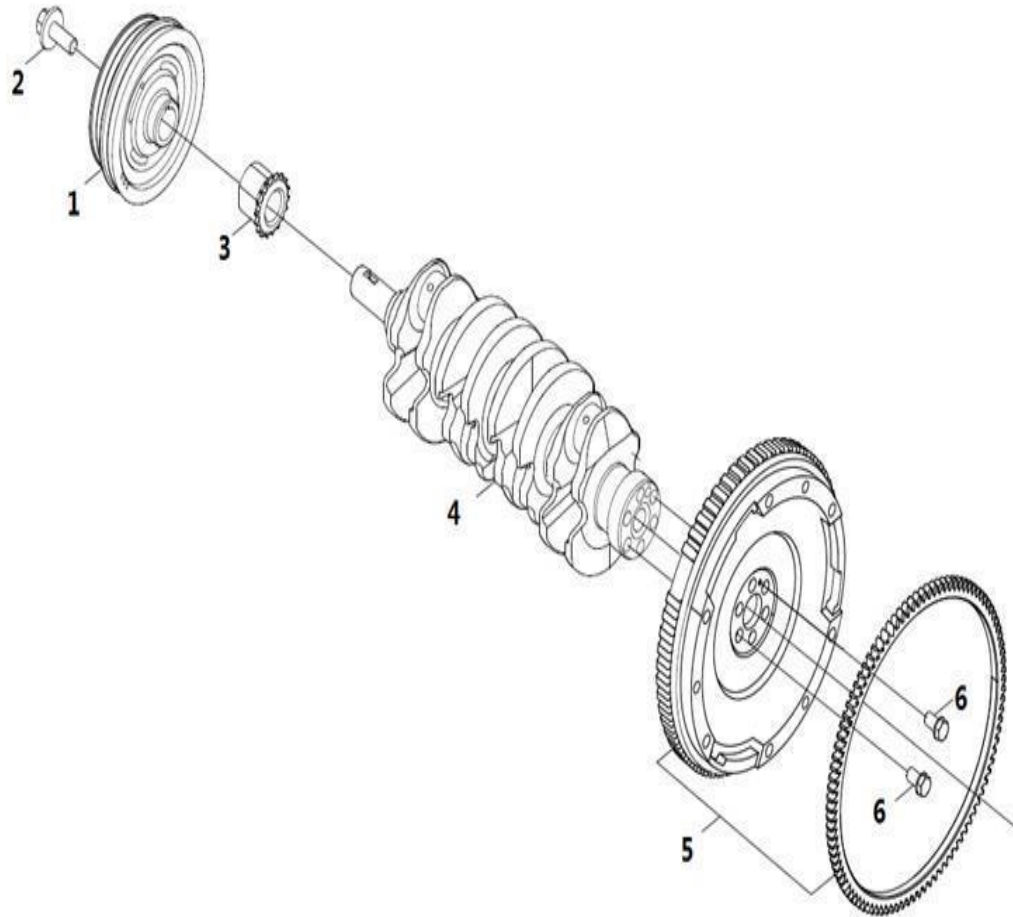

Cigüeñal y Volante (MV3.MV5.MVP)

Item	EAN	Nombre	Cant
1	7705946019330	Dámper Cigüeñal	1
2	7705946019347	Perno Damper Cigüeñal	1
3	7705946019323	Sprocket de Cigüeñal	1
4	7705946019316	Cigüeñal	1
5	7705946019309	Volante Completa	1
6	PLU	Tornillo Volante	6