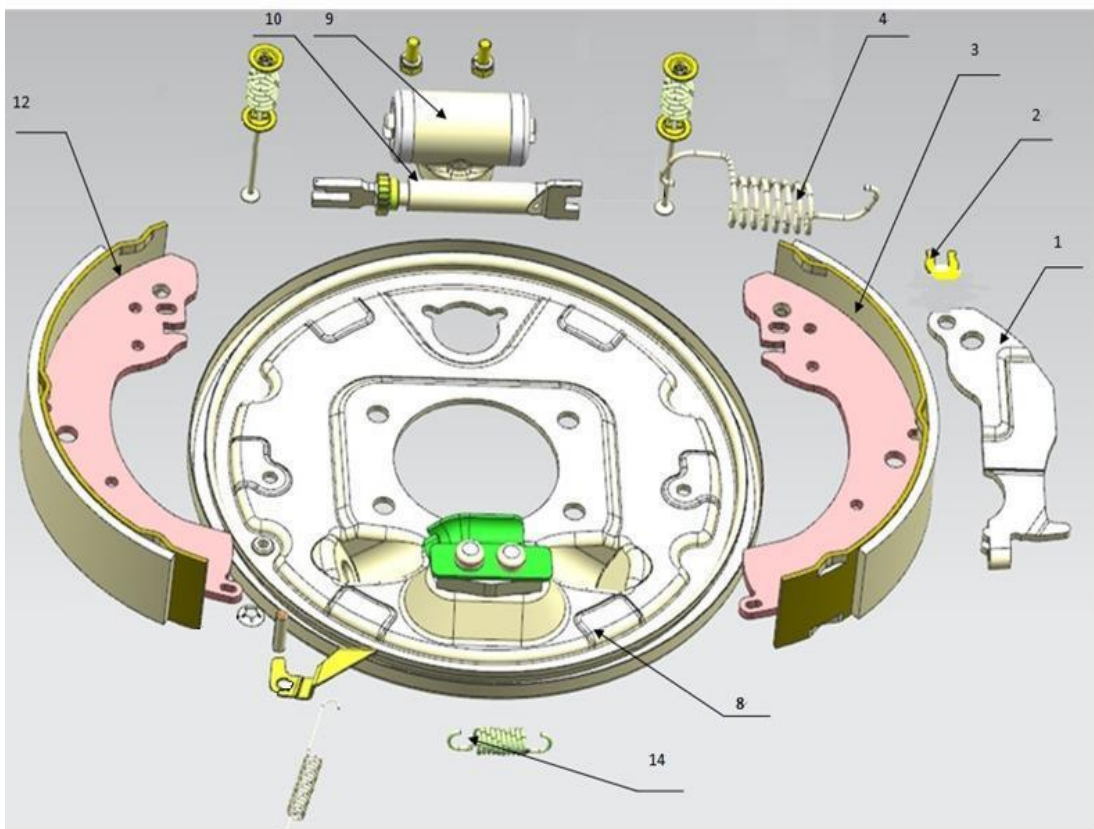

Item	EAN	Nombre	Cant
1	7705946033268	Palanca Freno Trasero LH	1
2	PLU	Anillo de retención	2
3	PLU	Zapata Freno Trasero RH	1
4	7705946033275	Resorte Retorno Freno Trasero	1
8	7705946033299	Plato Freno Trasero LH	1
9	7705946186865	Cilindro Freno Trasero	2
10	PLU	Ajuste Freno Trasero	2
12	PLU	Zapata Freno Trasero LH	2
14	PLU	Resorte Zapatas Freno Trasero	2
17	7705946033305	Palanca Freno Trasero RH	1
NR	7705946033312	Plato Freno Trasero RH	1