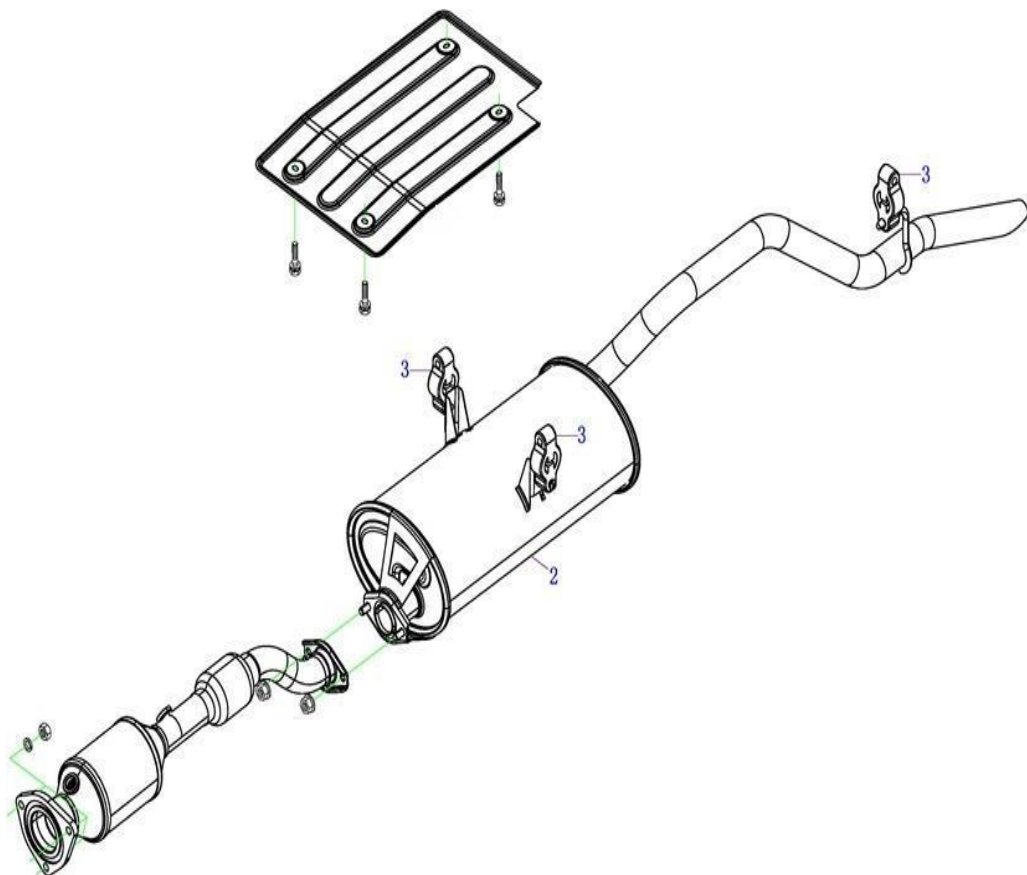

Sistema de Escape (MV3)

Item	EAN	Nombre	Cant
2	7705946027892	Silenciador	1
3	7701023492225	Caucho de Silenciador	3