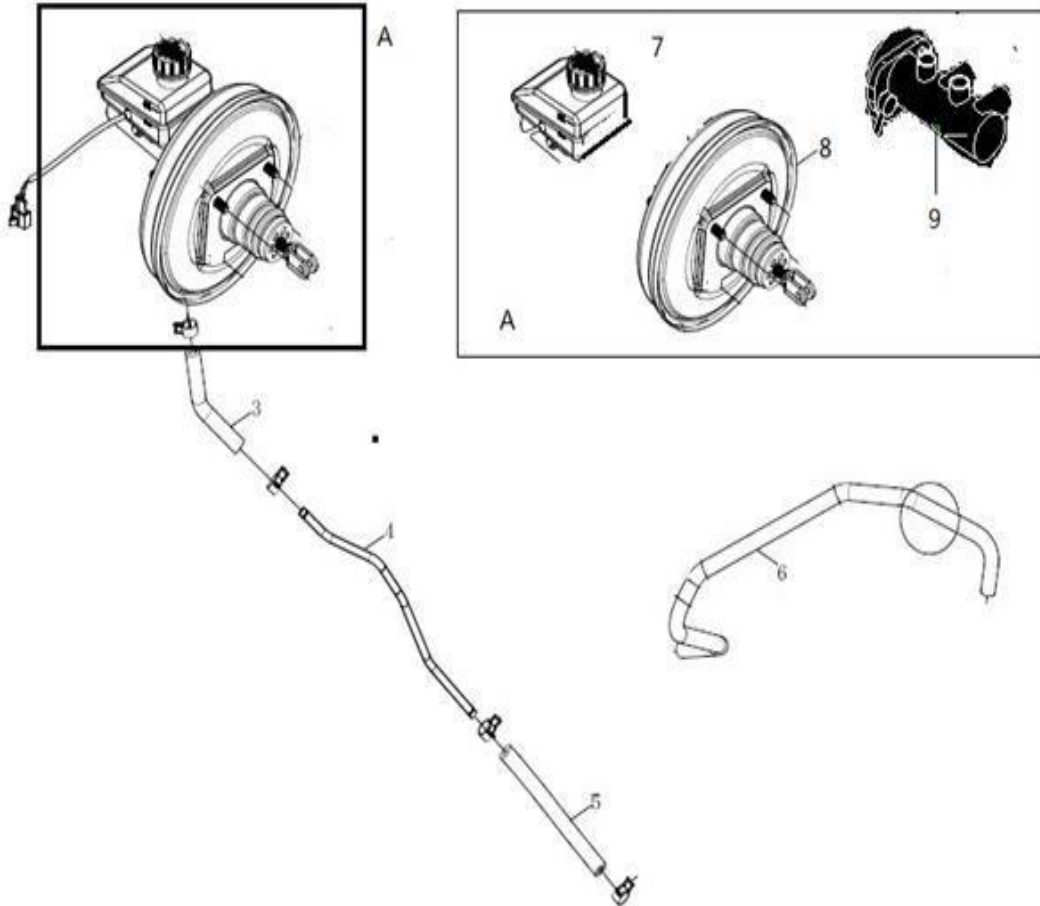

Booster de Vacío y Bomba Principal de Freno (MV3)

Item	EAN	Nombre	Cant
3	7705946025348	Manguera 1 de Vacío	1
4	7705946025355	Manguera 2 de Vacío	1
5	7705946025362	Manguera 3 de Vacío	1
6	7705946025379	Manguera 4 de Vacío	1
7	7705946025331	Tarro Liquido Freno	1
8	7705946025324	Booster de Vacío	1
9	7705946025065	Cilindro Principal Freno	1