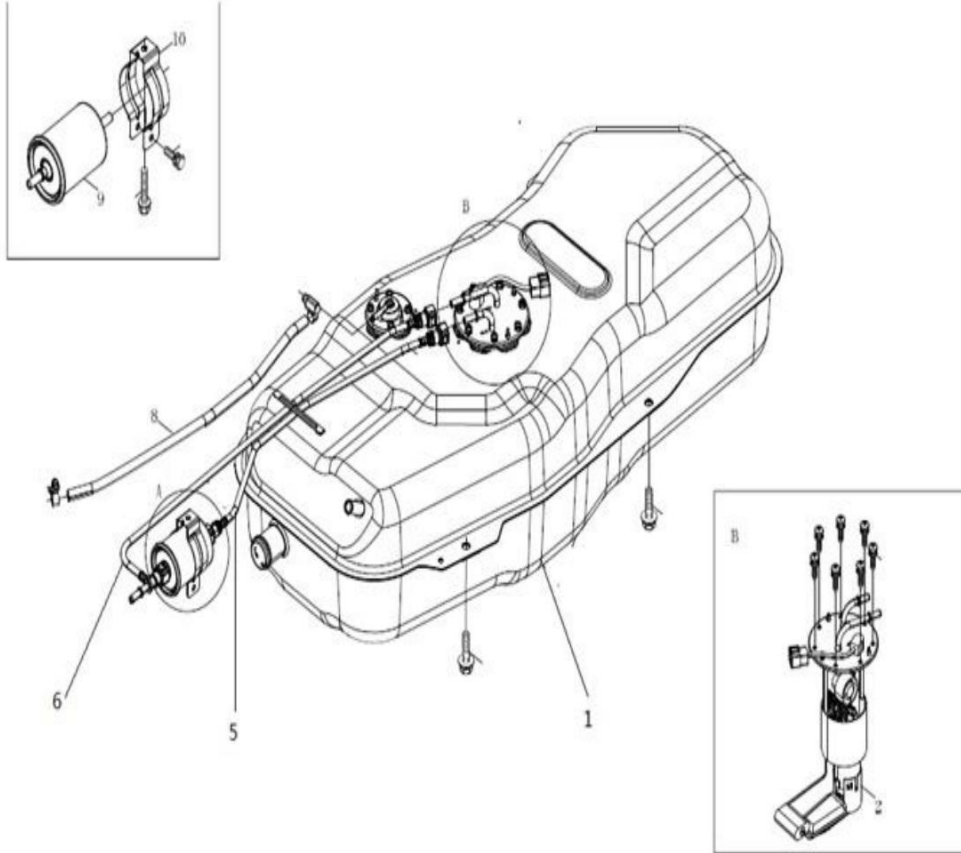

Tanque de Combustible (MV3.MV5.MVP)

Item	EAN	Nombre	Cant
1	7705946027304	Tanque Combustible	1
2	7705946027311	Bomba Electrica Combustible	1
5	7705946027328	Tubo Salida Tanque Combustible	1
6	7705946027335	Tubo Retenedor Combustible	1
8	7705946027342	Tubo Vent Tanque Combustible	1
9	7705946023832	Filtro de Combustible	1
10	7705946027359	Soporte Filtro Combustible	1