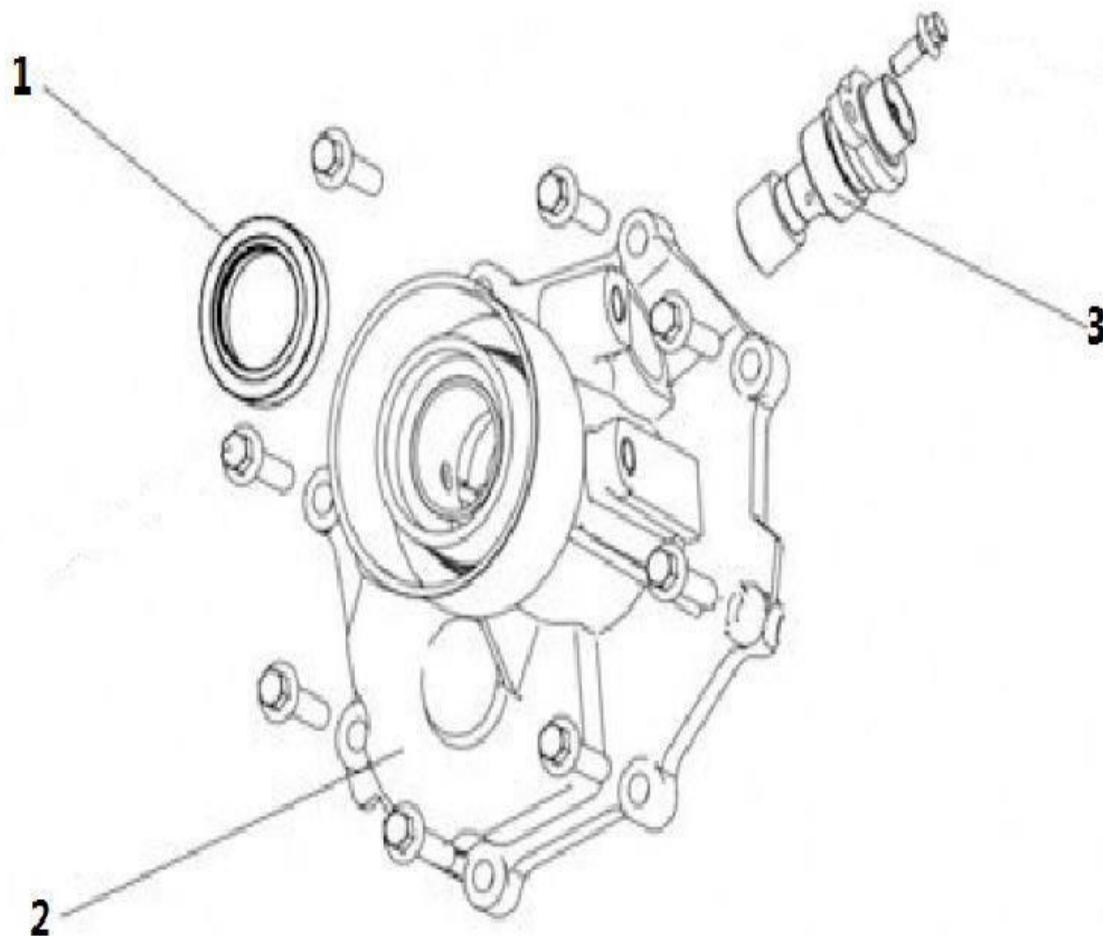

Item	EAN	Nombre	Cant
1	7705946015332	Caja de Cambios	1

Carcasa Velocímetro (MV3.MV5.MVP)

Item	EAN	Nombre	Cant
1	7701023485081	Reten Tapa Trasera Caja	1
2	7701023485043	Tapa Trasera Caja	1
3	7705946015387	Piñón Velocímetro	1