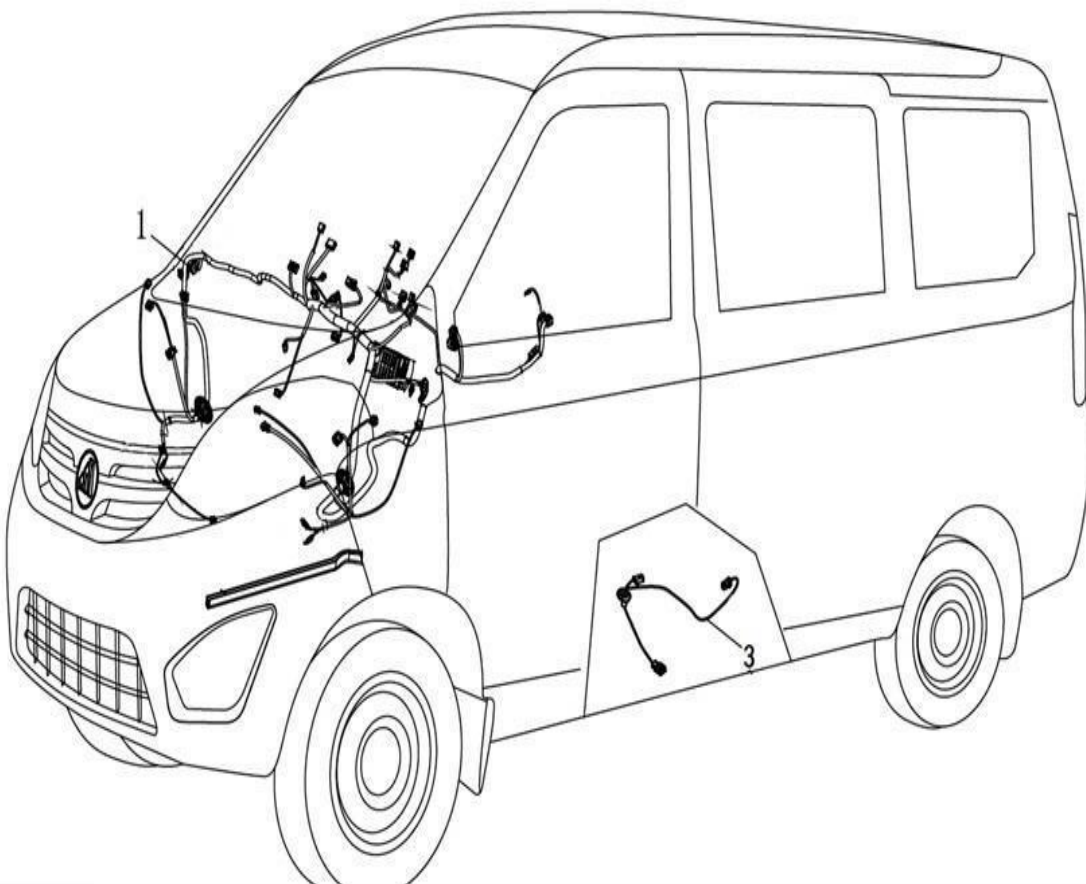

Arnés Eléctrico Cabina (MV5.MVP)

Item	EAN	Nombre	Cant
1	7705946041348	Arnés Eléctrico Cabina MV5	1
	PLU	Arnés Eléctrico Cabina MVP.MV5 ABS	1
3	7705946027595	Arnes Elect Freno Parq MV3.MV5.MVP	1