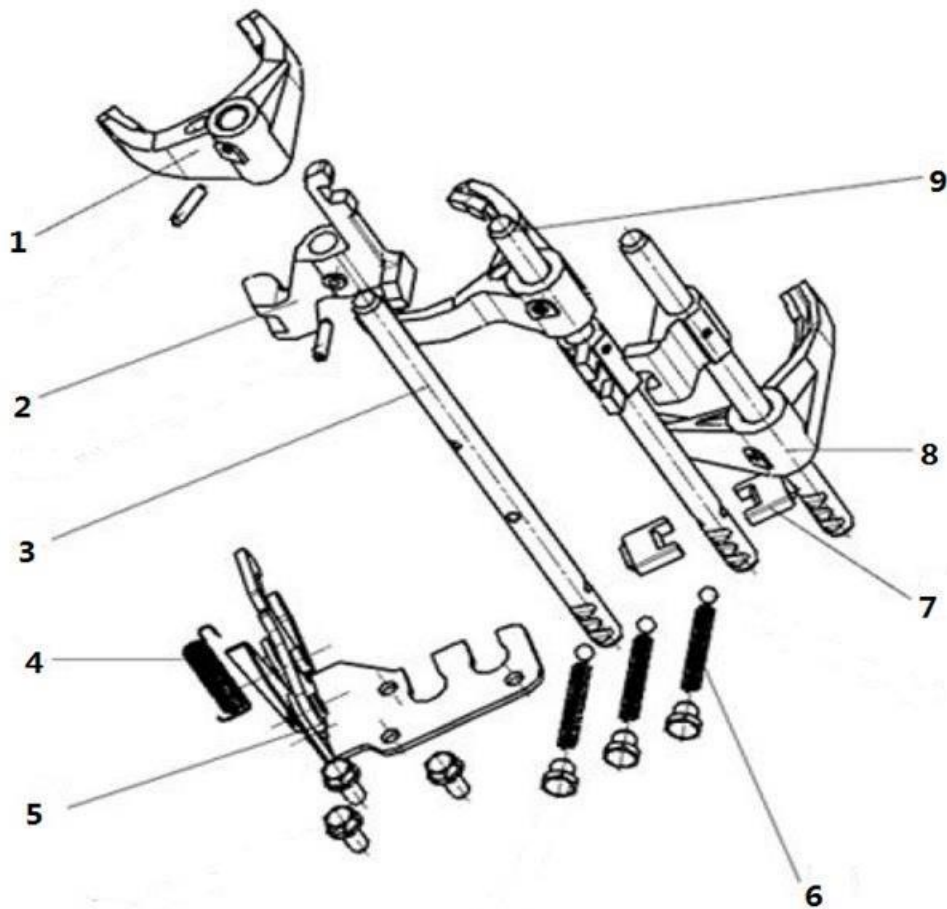

Horquillas(MV3.MV5.MVP)

Item	EAN	Nombre	Cant
1	7701023484817	Horquilla de 5a	1
2	7701023484824	Garra de Reversa	1
3	7701023484848	Eje Horquilla 5a-Reversa	1
4	7701023484855	Resorte Horquilla Reversa	1
5	7701023484862	Horquilla de Reversa	1
6	7701023484879	Resorte Bloqueo Horquilla	3
7	7701023484886	Garra Bloqueo	2
8	7701023484893	Hoquilla de 1a-2a	1
9	7701023484916	Eje Horquilla 3a-4a	1