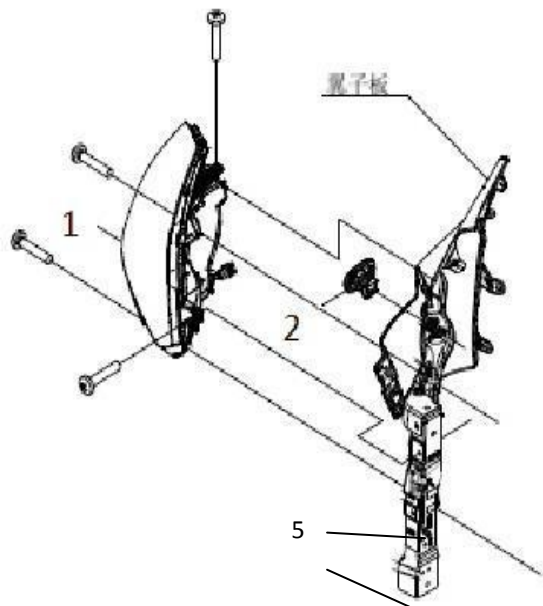

Iluminación Delantera (MV5.MVP)

Item	EAN	Nombre	Cant
1	7705946041249	Farola RH	1
2	7701023489294	Direccional	2
3	7705946041256	Farola LH	1
4	7705946237574	Sop Guardab/Farola LH	1
5	7705946237581	Sop Guardab/Farola RH	1
6	7705946235112	Exploradora RH MVP.MTG 2017	1
7	7705946235129	Exploradora LH MVP.MTG 2017	1