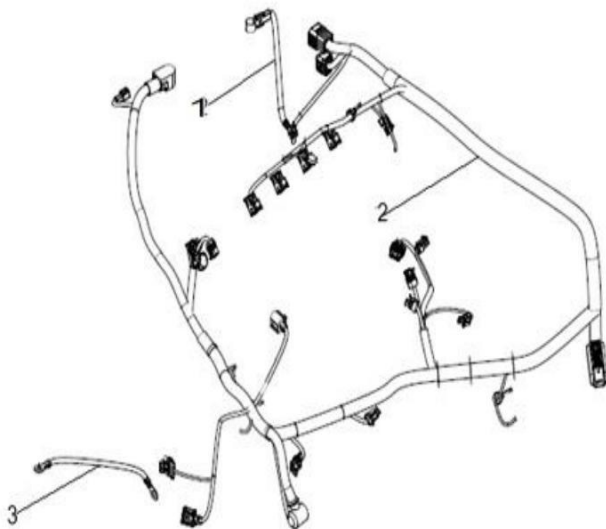

Arnés Eléctrico Motor (MV3.MV5.MVP)

Item	EAN	Nombre	Cant
1	7701023491686	Cable Negativo Batería	1
2	7705946027540	Arnes Electrico Motor	1
3	7705946027557	Cable Tierra Caja Cambio	1