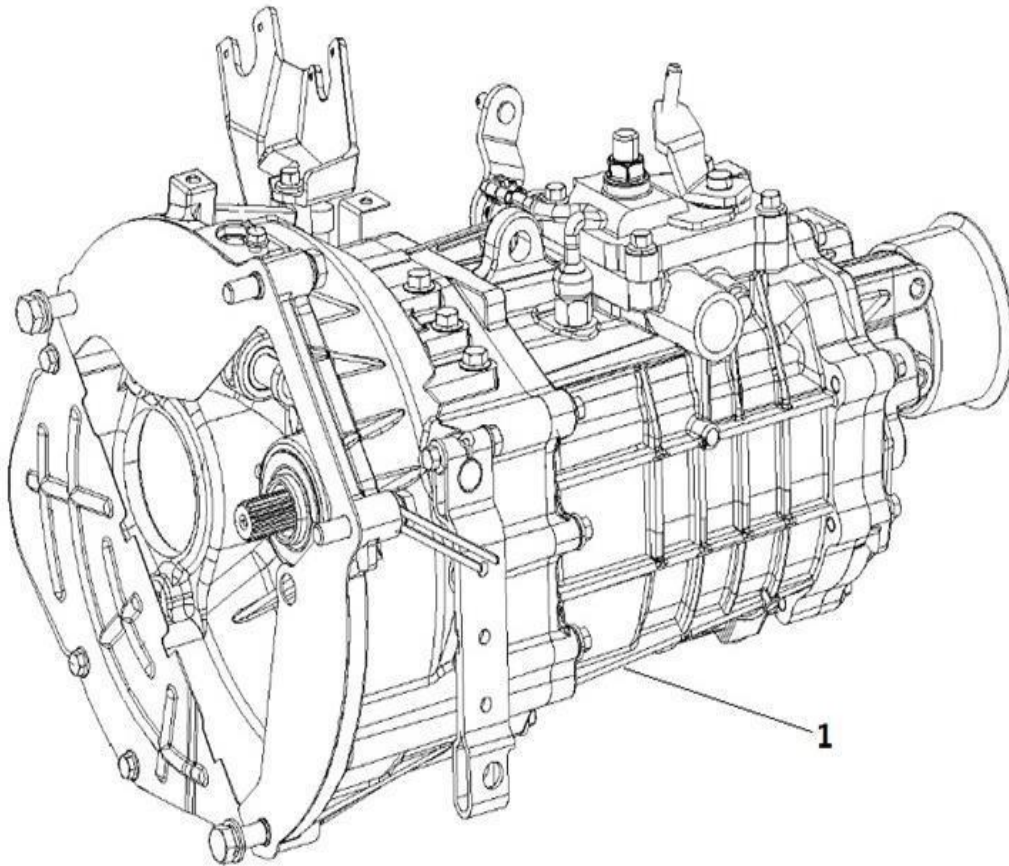

Item	EAN	Nombre	Cant
1	7705946015332	Caja de Cambios	1

Carcasa Velocímetro (MV3.MV5.MVP)

Item	EAN	Nombre	Cant
1	7701023485081	Reten Tapa Trasera Caja	1
2	7701023485043	Tapa Trasera Caja	1
3	7705946015387	Piñón Velocímetro	1