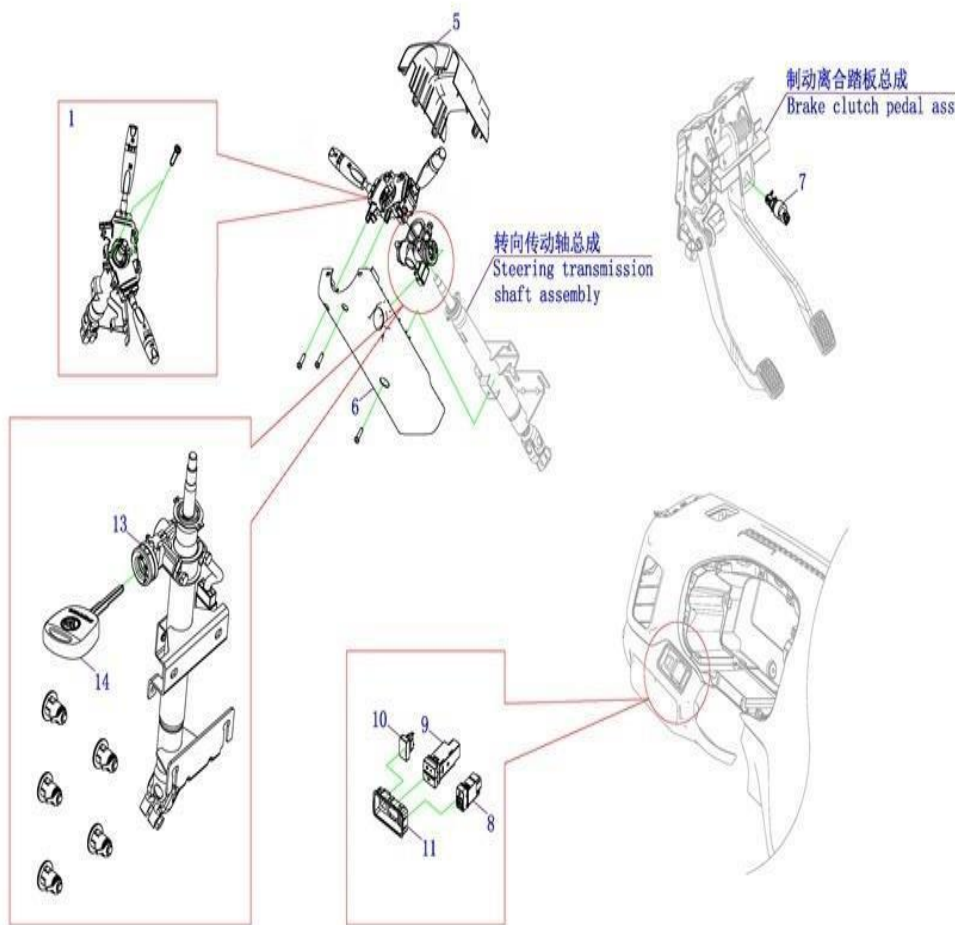

Item	EAN	Nombre	Cant
1	7705946193382	Interruptor Combinado MVP	1
5	7705946193399	Cubiera de Interruptor Combinado MVP	1
6	7701023498760	Interruptor Luz Freno MT.MTG	1
7	7705946027687	Interruptor Farolas MV3.MV5	1
8	7701023489461	Interruptor Exploradoras Traseras MTG.MV5	1
9	7701023489454	Interrup Exploradoras Del MTG	1
10	7705946027700	Decoracion Interruptores LH MV3	1
11	7705946193405	Panel LH Interruptores MVP	1
13	7705946193412	Interruptor de Ignicion MVP	1
14	PLU	Llave	2