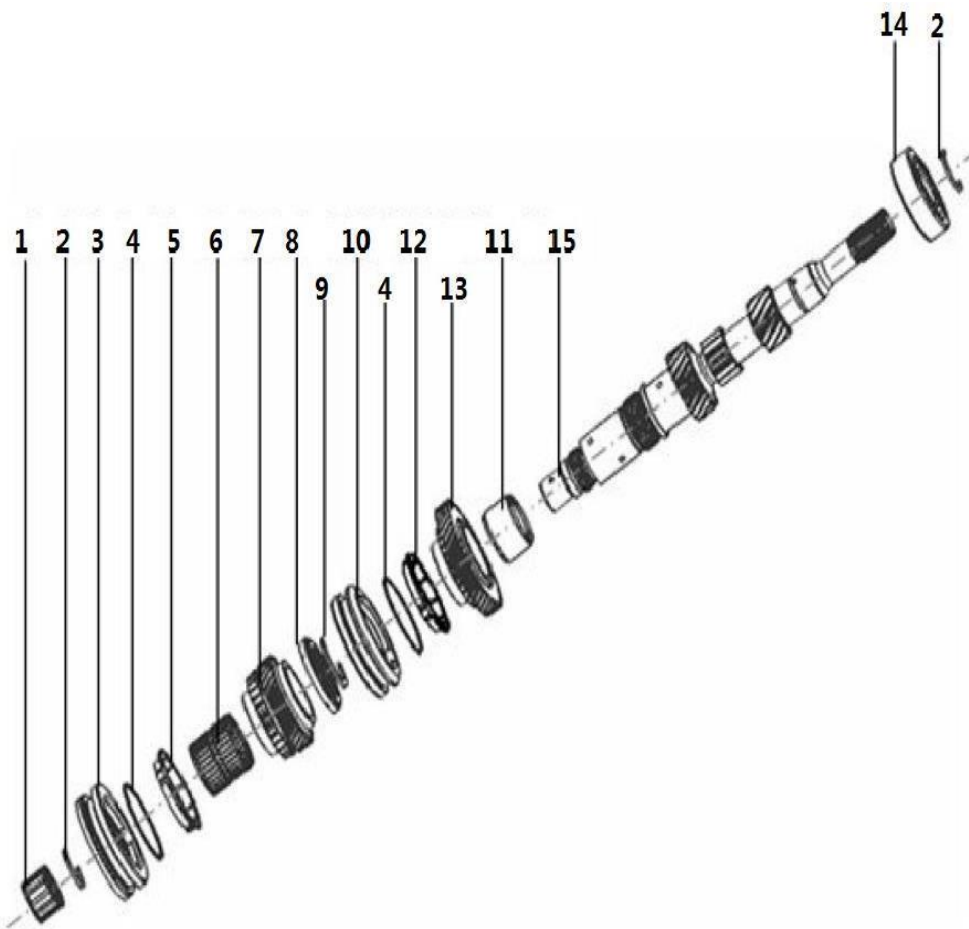

Eje Propulsor (MV3.MV5.MVP)

Item	EAN	Nombre	Cant
1	7701023482097	Canastilla Eje Propulsor	1
2	7701023482103	Pin Propulsor	1
3	7701023482110	Sincronismo de Alta	1
4	7701023482127	Arandela Sincronismo 5a	1
5	7701023482134	Anillo Sincronismo Alta	1
6	7701023482141	Canastilla de 3a	1
7	7701023482189	Piñon de 3a Propulsor	1
8	7701023482196	Shim Sincronismo 5a	1
9	7701023482202	Pin Sincronismo 5a	1
10	7701023482219	Sincronismo de 5a	1
11	7701023482318	Canastilla de 5a	1
12	7701023482264	Anillo Sincronismo 5a	1
13	7701023482288	Piñon de 5a Propulsor	1
14	7701023482561	Rodamiento Front Propulsor	1
15	7701023482516	Eje Propulsor Caja	1