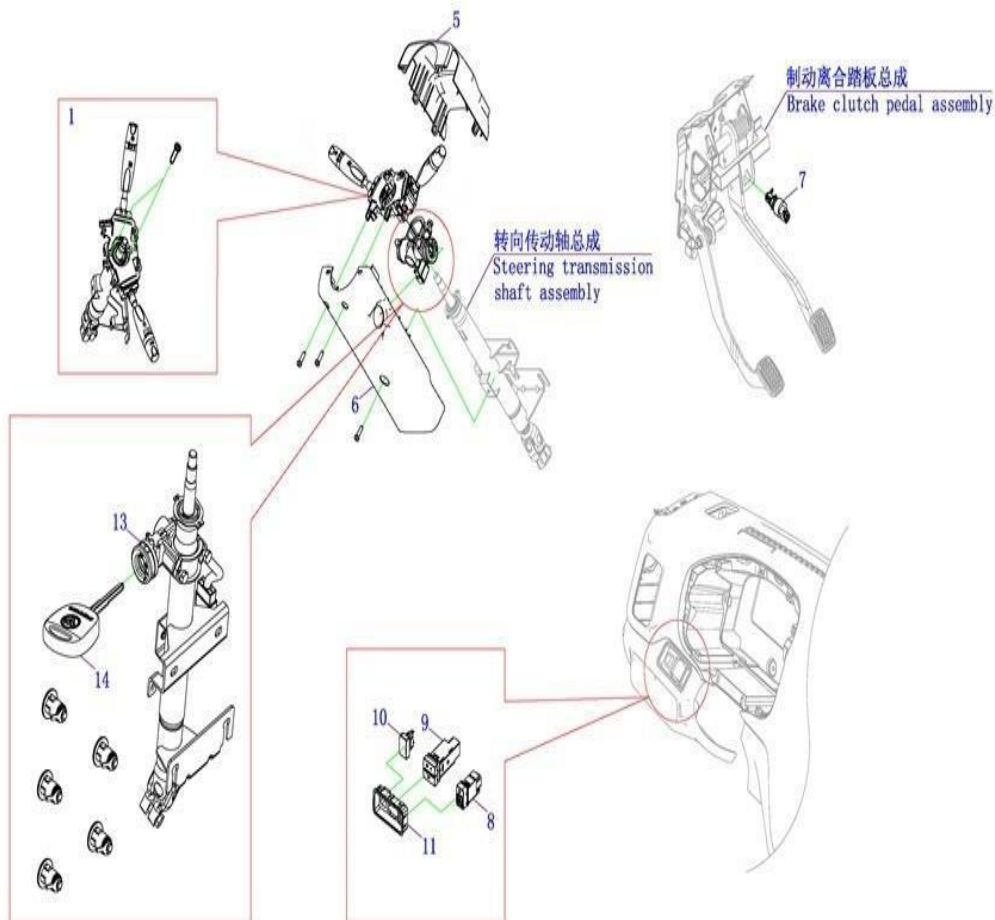

Item	EAN	Nombre	Cant
1	7701023489386	Interruptor Combinado	1
5	7705946027649	Cubierta Frontal Interruptor Combiando	1
6	7705946027656	Cubierta Trasera Interruptor Combinado	1
7	7705946027670	Sensor Luces Freno	1
8	7705946027687	Interruptor Farolas	1
9	7701023489461	Interruptor Exploradoras Trasera	1
10	7705946027694	Tapa Interruptor LH	1
11	7705946027700	Decoracion Interruptores LH	1
13	7705946027663	Interruptor Ignicion	1
14	PLU	Llave	1