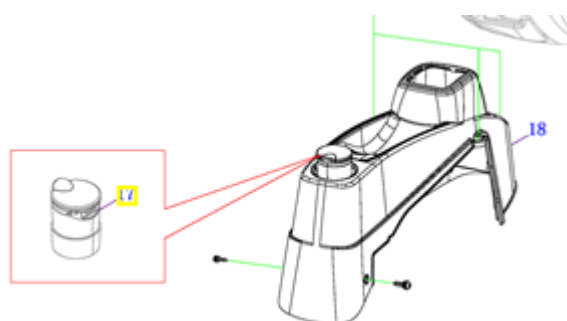

Item	EAN	Nombre	Cant
13	7705946023894	Cubierta Tablero Instrumentos	1
14	7705946023887	Panel Central Millare	1
15	7705946040129	Guantera	1
17	7701023487139	Cenicero MTG.MV5.MVP	1
18	PLU	Protector Palanca Cambios	1