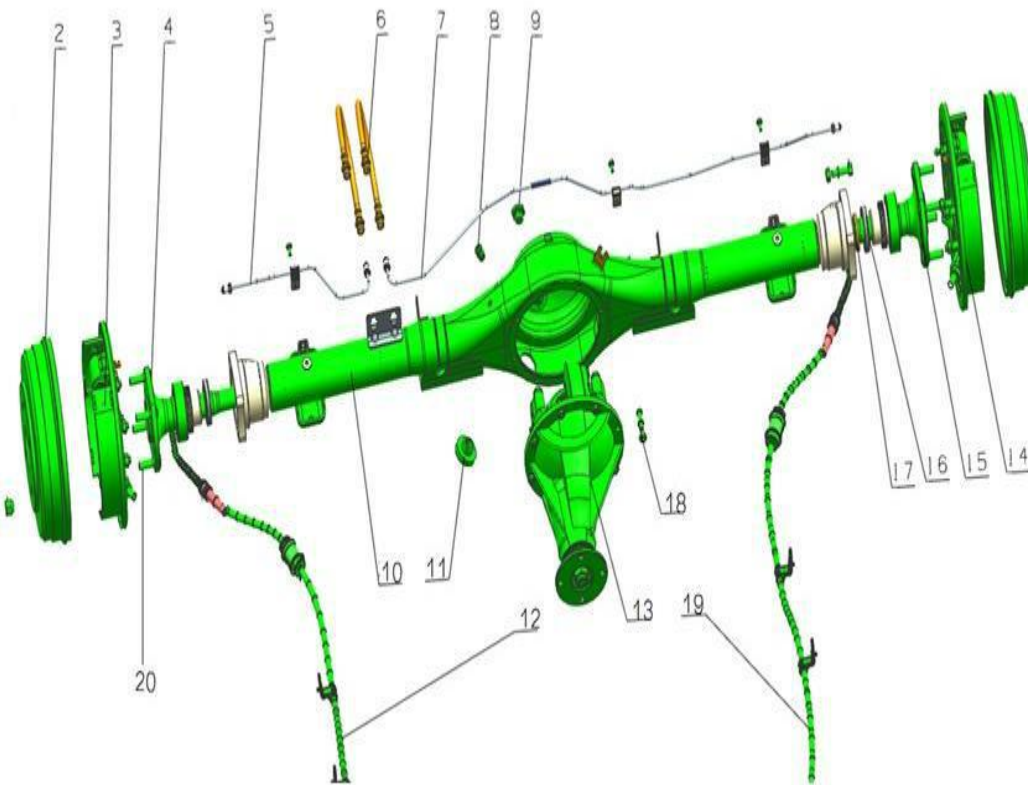

Item	EAN	Nombre	Cant
2	7705946044738	Campana Trasera	2
3	PLU	Freno Trasero RH	1
4	7705946033183	Semieje RH	1
5	7705946033190	Tubo Freno Trasero RH	1
6	PLU	Manguera de freno trasero	2
7	7705946033206	Tubo Freno Trasero LH	1
8	7705946015455	Respiradero Troque Trasero	1
9	7701023485715	Tapon Llenado Aceite Diferencial	1
10	7705946033213	House Troque Trasero	1
11	7701023485753	Tapon Drenaje Diferencial	1
12	7705946033220	Guaya RH Freno Mano	1
13	7705946240666	Diferencial Completa MV5	1
14	PLU	Freno Trasero LH	1
15	7705946033237	Semieje LH	1
16	7705946246019	Reten Semieje	2
17	PLU	Arandela plana	2
18	PLU	Perno Diferencial	8
19	7705946033244	Guaya LH Freno Mano	1
20	7705946033251	Perno Rueda Trasero	8