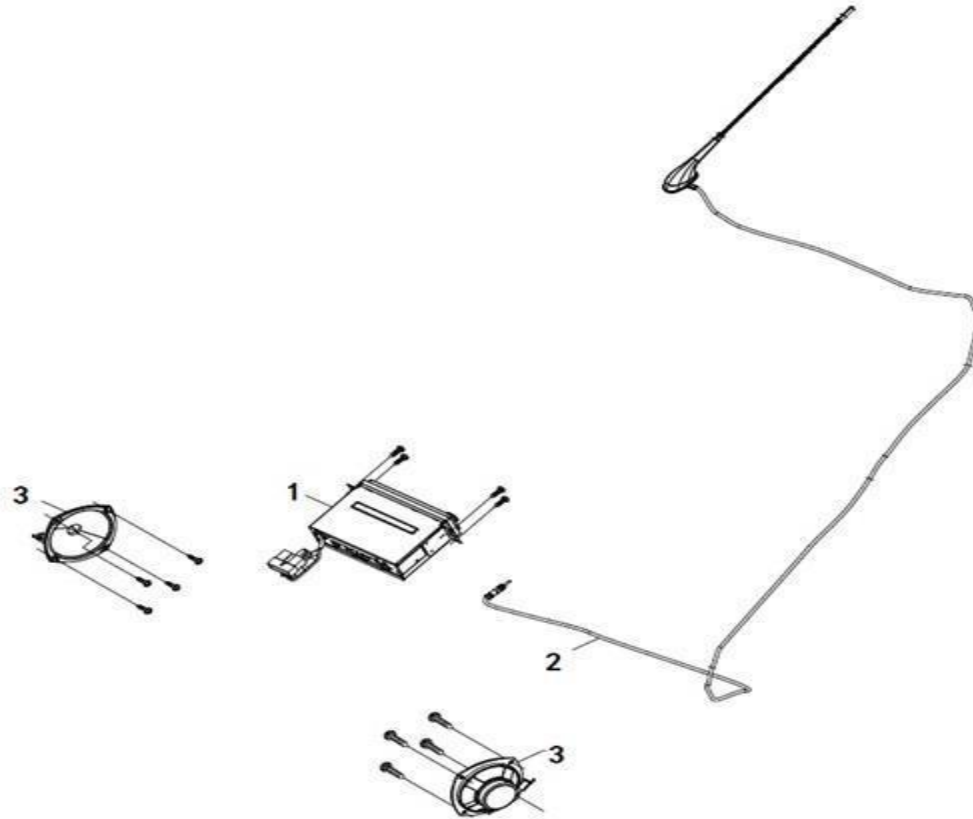

Item	EAN	Nombre	Cant
1	7705946041331	Radio	1
2	7705946027779	Antena	1
3	7701023491495	Parlante	2