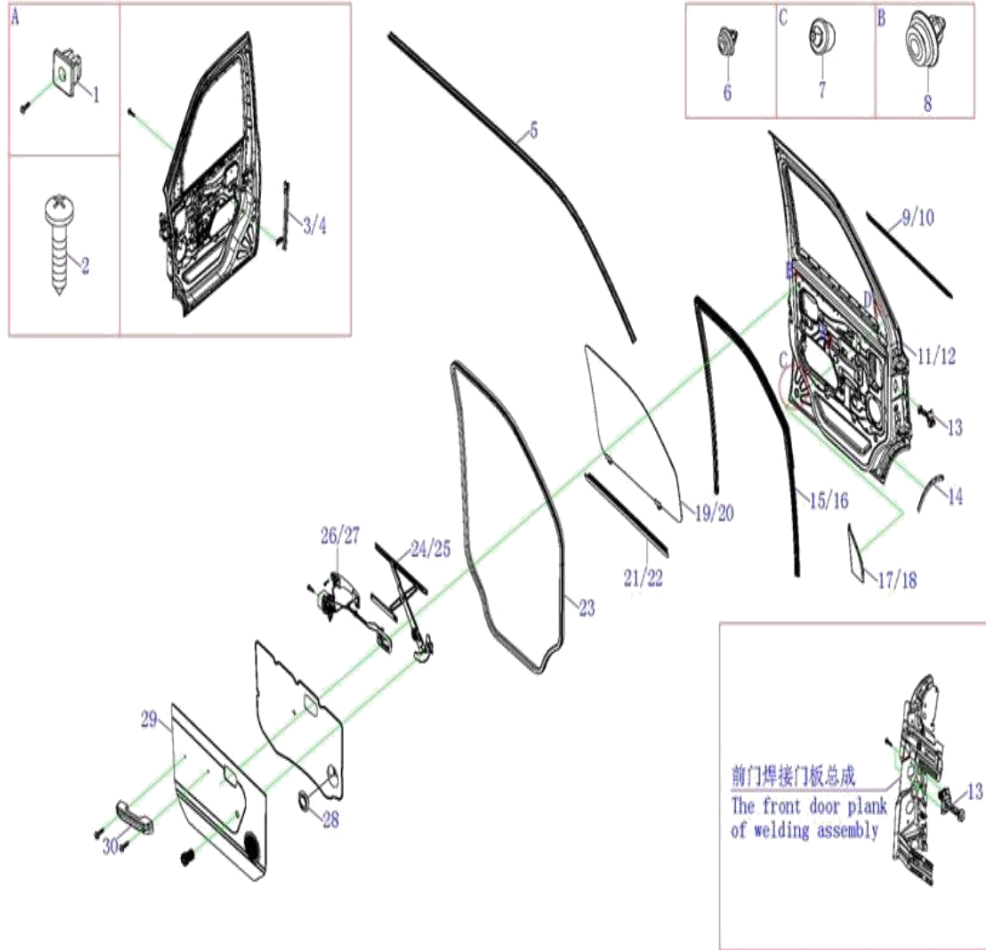

Accesorios de la Puerta (MV3.MV5.MVP)

Item	EAN	Nombre	Cant
1	7705946024242	Tuerca Plástica Puerta	2
3	7705946024259	Riel Ventana Puerta LH	1
4	7705946024266	Riel Ventana Puerta RH	1
5	7705946024273	Empaque Pared Lateral	2
6	7705946024280	Clip Plastico	3
7	7701023486859	Tope Caucho Puerta	2
8	7701023163972	Boton Persiana	11
9	7701023486774	Lamevidrios Exterior LH	1
10	7701023486781	Lamevidrios Exterior RH	1
11	7701023486101	Puerta Delantera LH MTG.MV3.MV5	1
	7705946193306	Puerta Delantera LH MVP	1
12	7701023486057	Puerta Delantera RH MTG.MV3.MV5	1
	7705946193313	Puerta Delantera RH MVP	1
13	7701023486798	Limitador Apertura Puerta	2
15	7701023486705	Empaque Ventana Puerta LH	1
16	7701023486743	Empaque Ventana Puerta RH	1
17	7701023486804	Decoracion Triangulo Puerta LH	1
18	7701023486842	Decoracion Triangulo Puerta RH	1
19	7701023775908	Vidrio Puerta Delantera LH	1
20	7701023775915	Vidrio Puerta Delantera RH	1
21	7701023486750	Lamevidrios Interior LH MTG.MV5	1
	7705946193344	Lamevidrios Delantero LH MVP	1