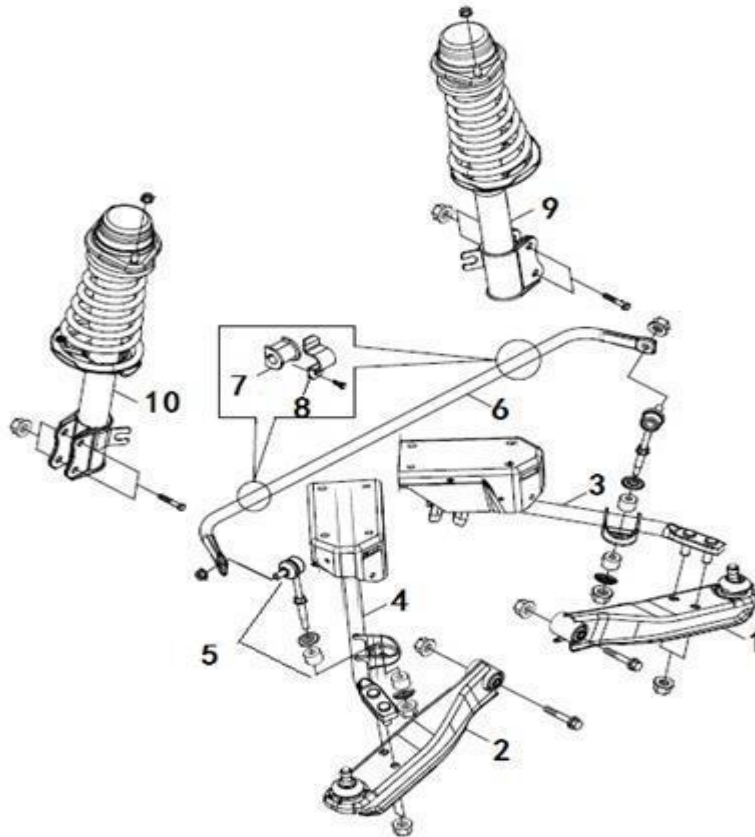

Suspensión Delantera (MV5)

Item	EAN	Nombre	Cant
1	7705946027465	Tijera LH MV3.MV5.MVP	1
2	7705946027496	Tijera RH MV3.MV5.MVP	1
3	7705946040709	Barra Empaque Suspension LH	1
4	7705946040716	Barra Empaque Suspension RH	1
5	7701023488655	Conector Barra Estabilizadora	2
6	7705946040723	Barra Estabilizadora	1
7	7701023488686	Buje Barra Estabilizadora	2
8	7705946040730	Abrazadera Buje Barra Estabilizadora	2
9	7705946043199	Resorte Suspension Delantera LH	1
10	7705946043205	Resorte Suspensión Delantera RH	1