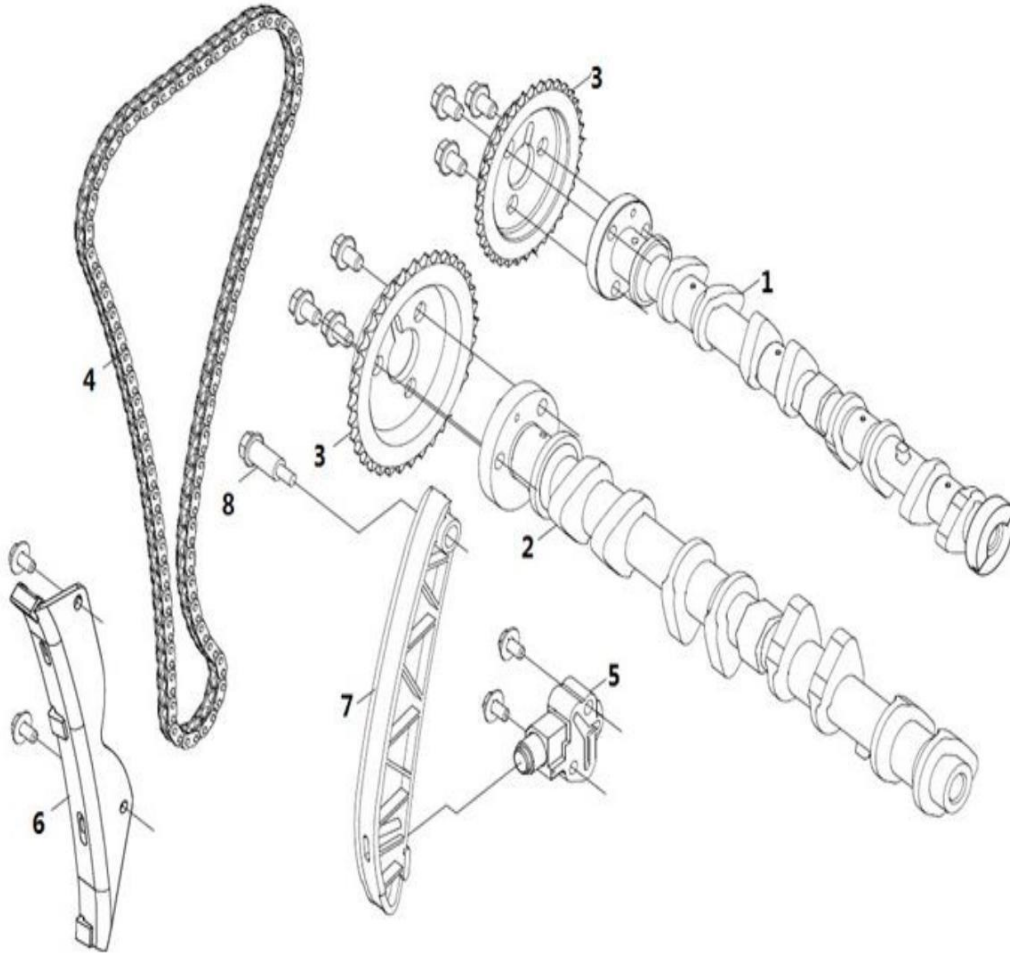

Árbol de Levas y Distribución (MV3.MV5.MVP)

Item	EAN	Nombre	Cant
1	7705946019354	Eje de Levas Admisión	1
2	7705946019361	Eje de Levas Escape	1
3	7705946019378	Sprocket Arbol Levas	2
4	7705946019385	Cadena Arbol Levas	1
5	7705946019392	Tensor Cadena Eje Leva	1
6	7705946019408	Guia Cadena Arbol Leva	1
7	7705946019415	Riel Tensor Cadena Eje Leva	1
8	7705946019422	Perno Tensor Cadena eje Levas	1