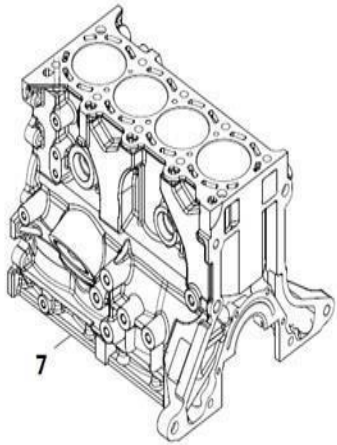

Bloque de Motor(MV3.MV5.MVP)

Item	EAN	Nombre	Cant
1	7705946015929	Guía de Culata	2
4	7705946015899	Retenedor Trasero Cigüeñal	1
5	7705946015912	Casquete Bancada	10
6	7705946015905	Axial de Cigüeñal	2
7	7705946015882	Bloque de Motor	1