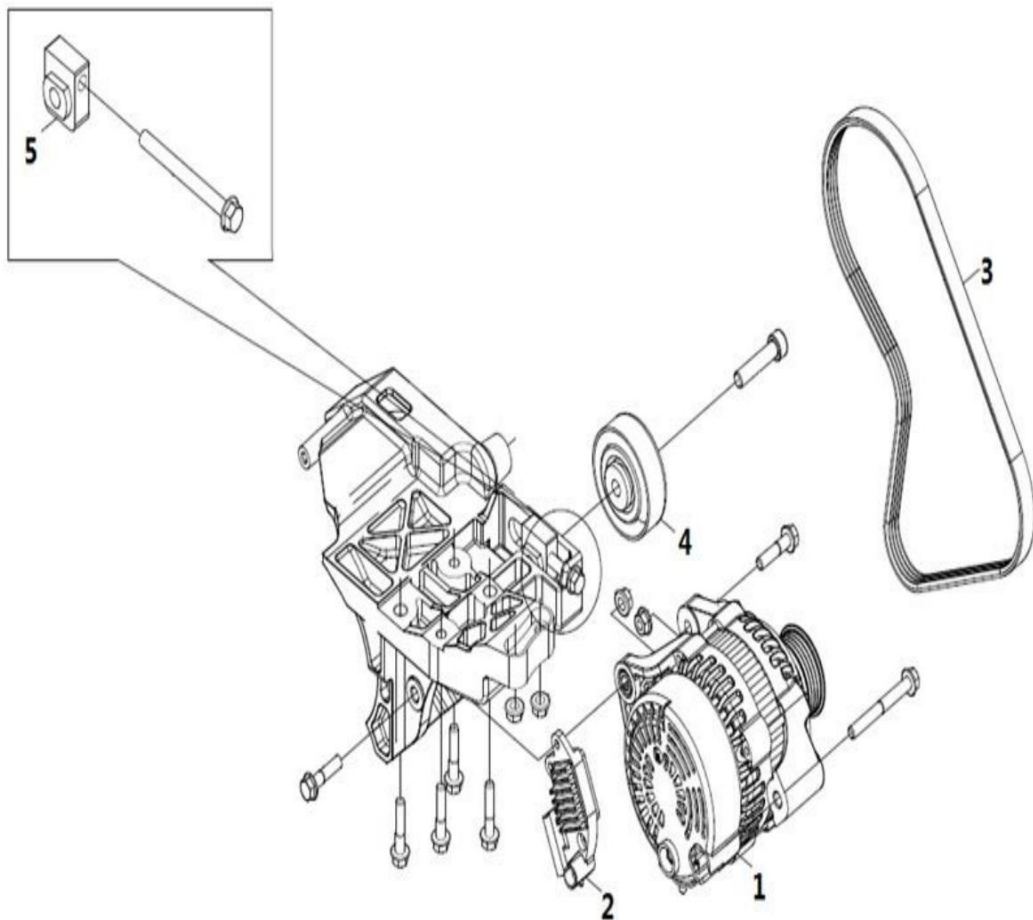

Eje Trasero (MV3)

Freno Trasero (MV3))

Eje Trasero (MV5)

Freno Trasero (MV5)

Freno Trasero (MVP)

Eje Trasero (MVP)

Item	EAN	Nombre	Cant
1	7705946023061	Alternador	1
2	7705946023078	Soporte Alternador	1
3	7705946023085	Correa Alternador	1
4	7705946023092	Tensor Correa Alternador	1
5	7705946023108	Bloque Ajuste Alternador	1