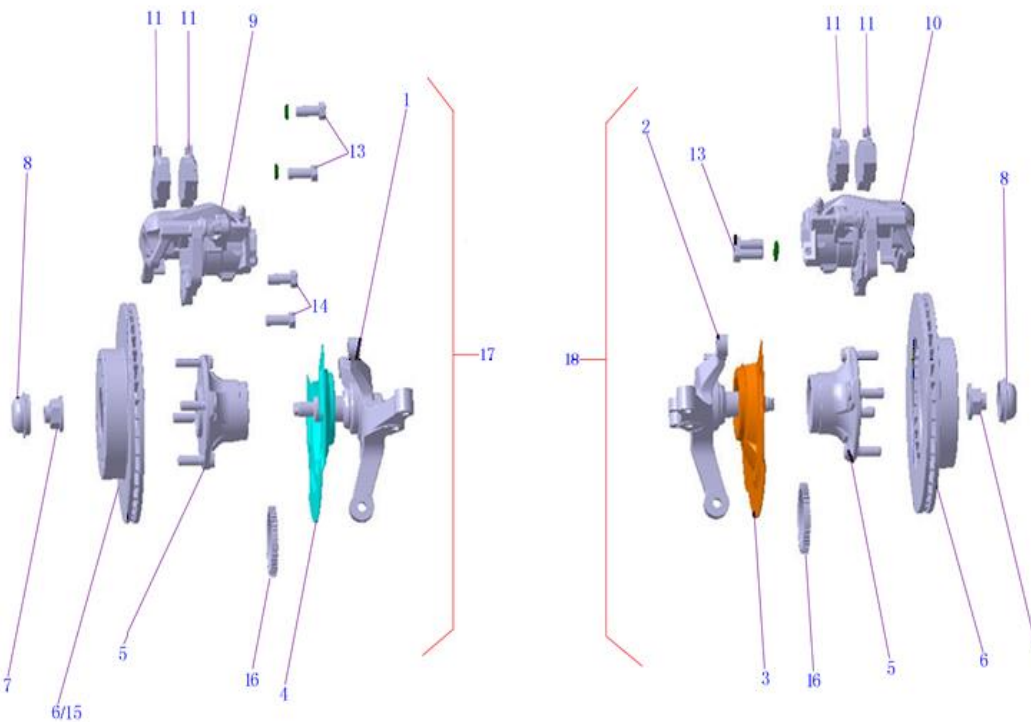

Item	EAN	Nombre	Cant
1	PLU	Cacho Dirección RH	1
2	PLU	Cacho Direccion LH	1
3	PLU	Guarda Cacho Direccion LH	1
4	PLU	Guarda Cacho Direccion RH	1
5	PLU	Bocin Delantero	2
6	PLU	Disco de freno	2
7	PLU	Tuerca Ajuste Bocin Delantero	2
8	PLU	Cubierta Bocin Delantero	2
9	PLU	Mordaza Freno RH	1
10	PLU	Mordaza Freno LH	1
11	PLU	Pastillas de freno Delantero	2
13	PLU	Tornillo Mordaza	4