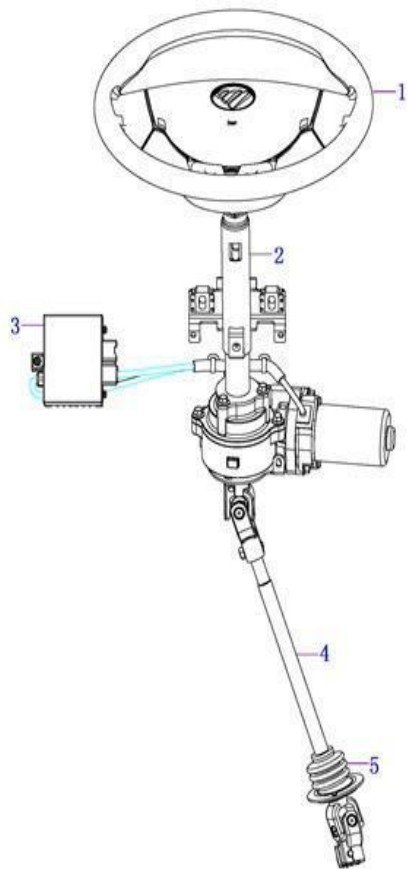

Columna de Dirección (MV3)

Item	EAN	Nombre	Cant
1	7705946028004	Timón de Dirección	1
2	7705946028011	Columna de Direccion	1
3	7705946028028	Modulo Control Direccion	1
4	7705946028035	Cardan de Direccion	1
5	7705946028042	Guardapolvo Cardan Dirección	1