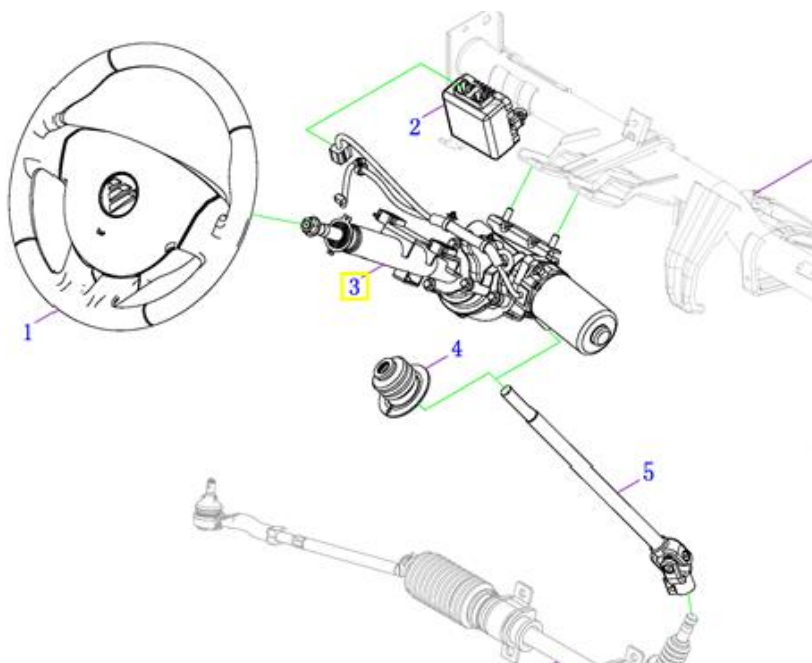

Columna de Dirección (MVP)

Item	EAN	Nombre	Cant
1	PLU	Timón de Dirección	1
2	7705946028028	Modulo Control Direccion MV3.MVP	1
3	PLU	Columna de Direccion	1
4	7701023492393	Guardapolvo Eje Direccion MTG.MV5.MVP	1
5	PLU	Columna de Dirección	1