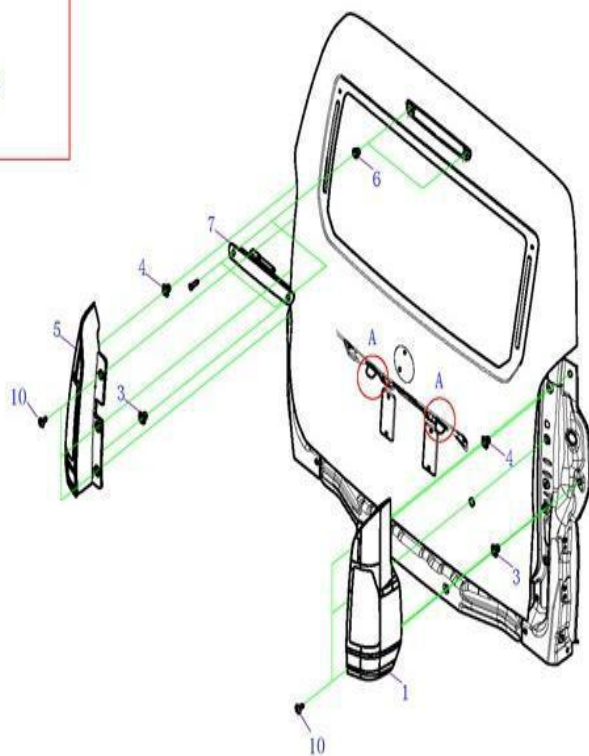

Iluminación Trasera (MV3)

Item	EAN	Nombre	Cant
1	7705946027830	Stop RH	1
2	7705946024099	Reflector LH Bomper Trasero	1
3	7701023050067	Clip Inferior Farola	2
4	7701023050050	Clip Superior Farola	2
5	7705946027847	Stop LH	1
6	7701023408240	Boton 2 Cart/Bomper	2
7	7705946027854	Stop Superior Trasero	1
8	7705946024105	Reflector RH Bomper Trasero	1
9	7705946027861	Luz de Placa Trasera	2