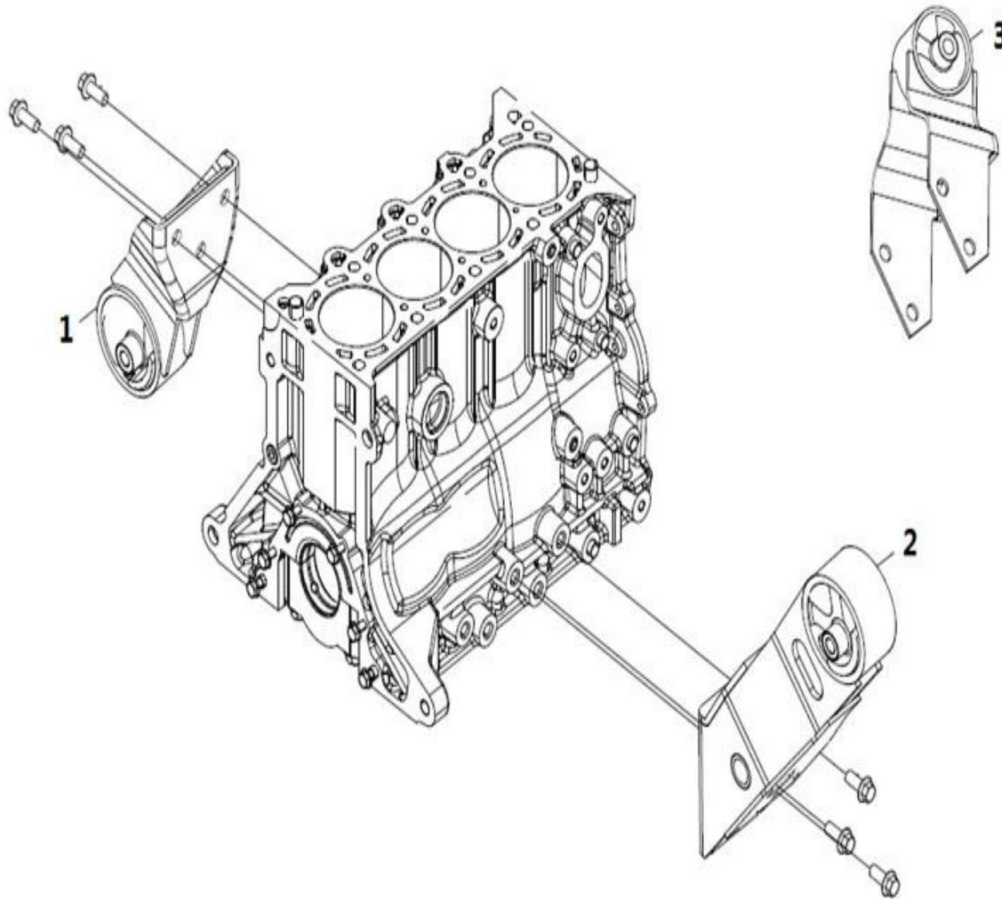

Soporte de Motor (MV3.MV5.MVP)

Item	EAN	Nombre	Cant
1	7705946023115	Soporte LH Motor	1
2	7705946023122	Soporte RH Motor	1
3	7705946023139	Soporte Trasero Motor	1