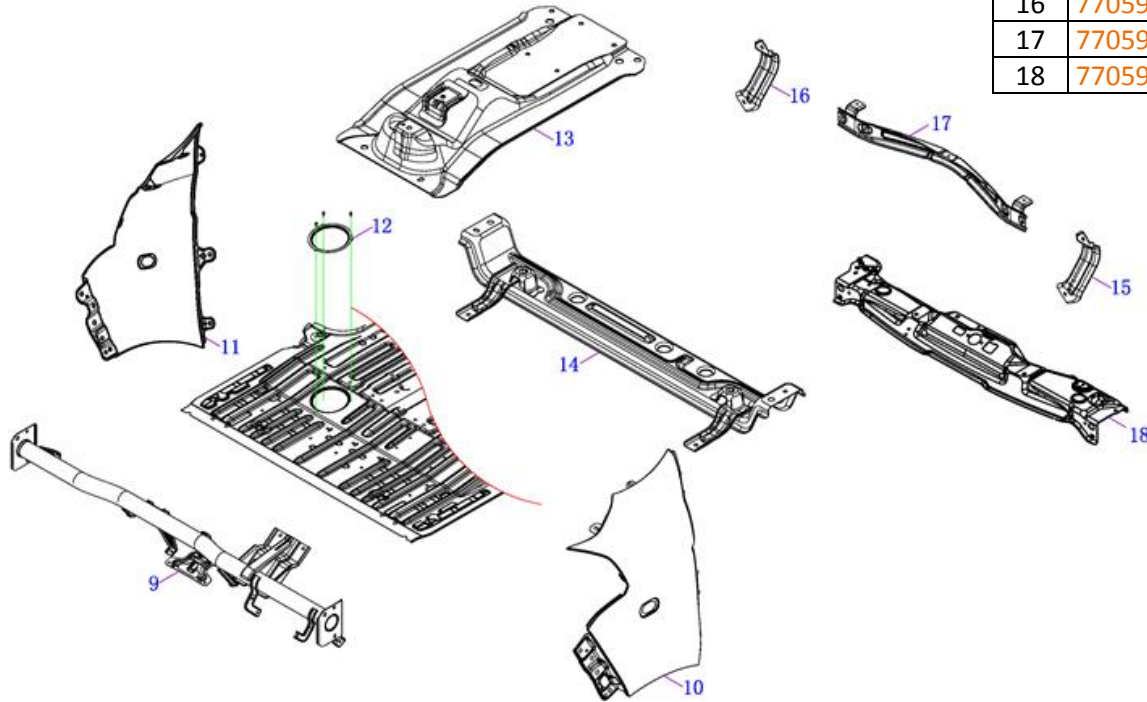

FOTON

Accesorios de la Pared Lateral (MV5.MVP)

Item	EAN	Nombre	Cant
10	7705946040471	Nave LH	1
11	7705946040488	Nave RH	1
14	7705946040495	Viga Inferior del Radiador	1
15	7705946040501	Soporte Inferior LH Bomper Delantero	1
16	7705946040518	Soporte Inferior RH de Bomper Delantero	1
17	7705946040525	Soporte Central de Bomper Delantero	1
18	7705946040532	Viga Superior de Radiador	1