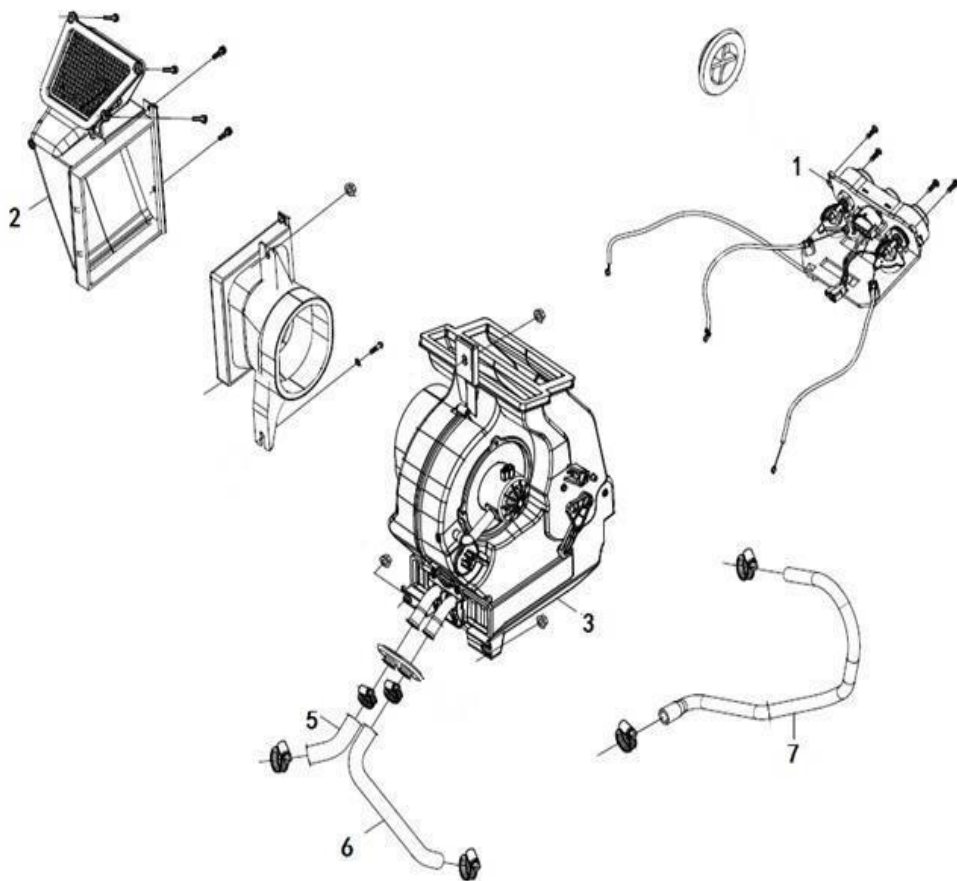

Sistema de Calefacción (MV3.MV5.MVP)