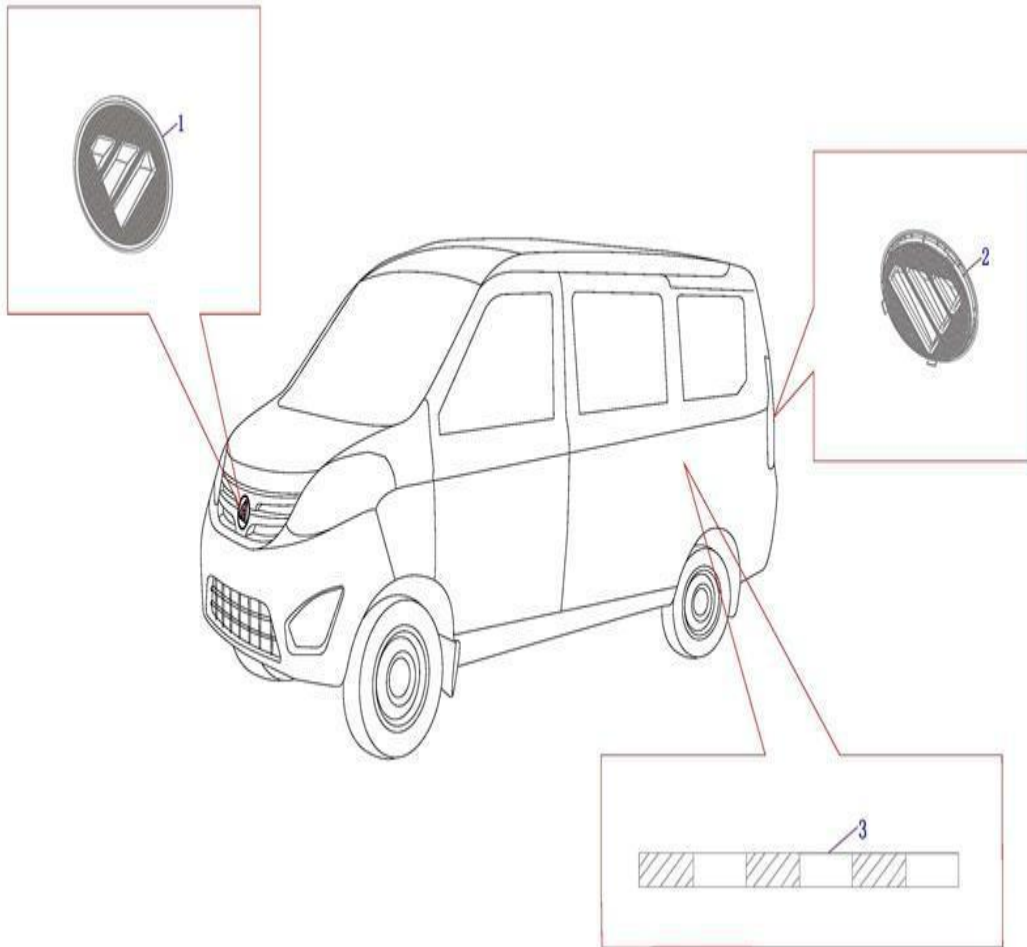

Marcas del Vehículo (MV3)

Item	EAN	Nombre	Cant
1	7701023487931	Logo Diamante Foton	1
2	7705946023900	Logo Diamante Trasero	1
3	PLU	Logo Reflectivo	12