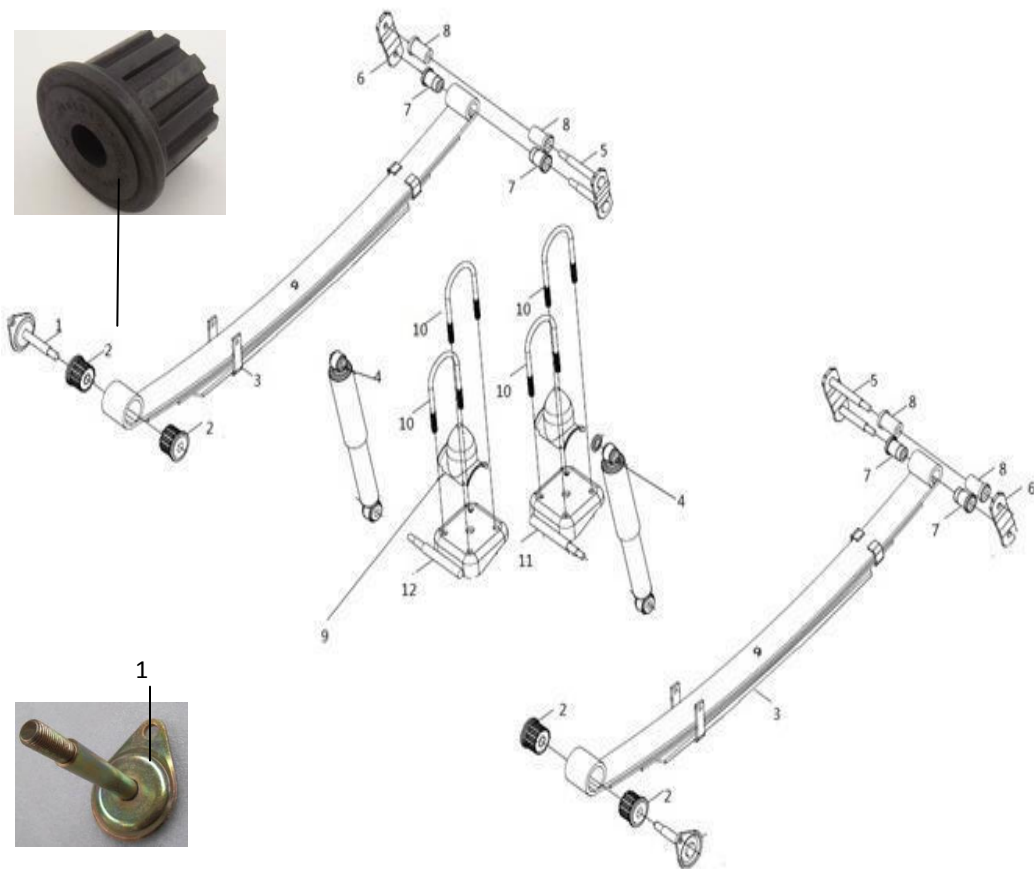

Suspensión Trasera (MV5.MVP)

Item	EAN	Nombre	Cant
1	7705946027168	Pasador Delantero Ballesta MV3.MV5	2
1A	PLU	Pasador Delantero Ballesta MVP	2
2	7705946027175	Buje Delantero Ballesta	4
3	7705946041126	Ballesta Trasera	2
4	7705946041133	Amortiguador Trasero	2
5	7705946041140	Pasador Trasero Ballesta Trasera MV5	2
5A	PLU	Pasador Trasero Ballesta Trasera MVP	2
6	7705946041157	Platina Exterior Ballesta Trasera	2
7	7705946041164	Buje Inferior Trasero Ballesta Trasera	4
8	7705946041171	Buje Superior Trasero Ballesta Trasera	4
9	7705946041188	Tope Ballesta Trasera	2
10	7705946041195	Grapa Ballesta Trasera MV5	4
	PLU	Grapa Ballesta Trasera MVP	4
11	7705946041201	Platina Grapa Ballesta Trasera LH	1
12	7705946041218	Platina Grapa Ballesta Trasera RH	1