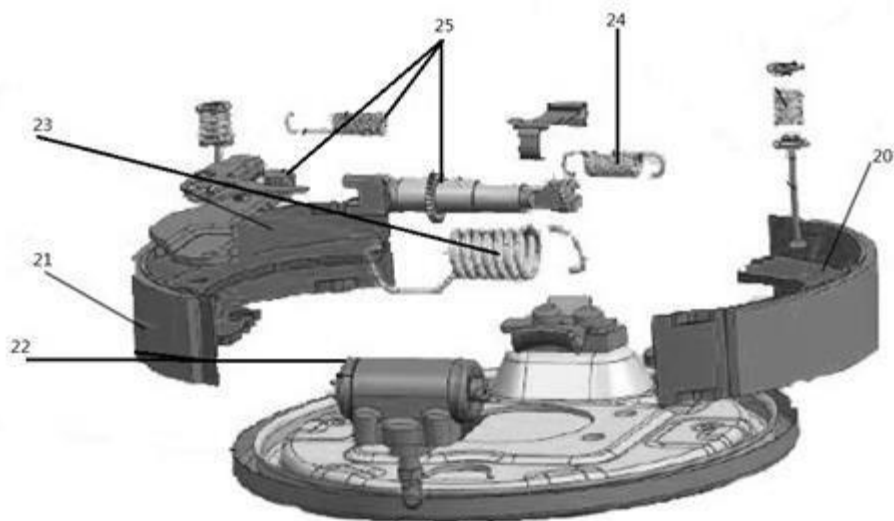

Item	EAN	Nombre	Cant
20	PLU	Zapata Freno Trasero RH	2
21	PLU	Zapata Freno Trasero LH	2
22	7705946261227	Cilindro Freno Trasero TS	1
	7705946186889	Cilindro LH Freno Trasero	1
	7705946015462	Freno Tras RH Completo	1
24	7705946015530	Resorte LH Zapata Trasero	2
25	7705946015547	Ajuste Freno Trasero LH	1
26	7705946015561	Resorte RH Zapata Trasero	1
NR	7705946015554	Ajuste Freno Trasero RH	1