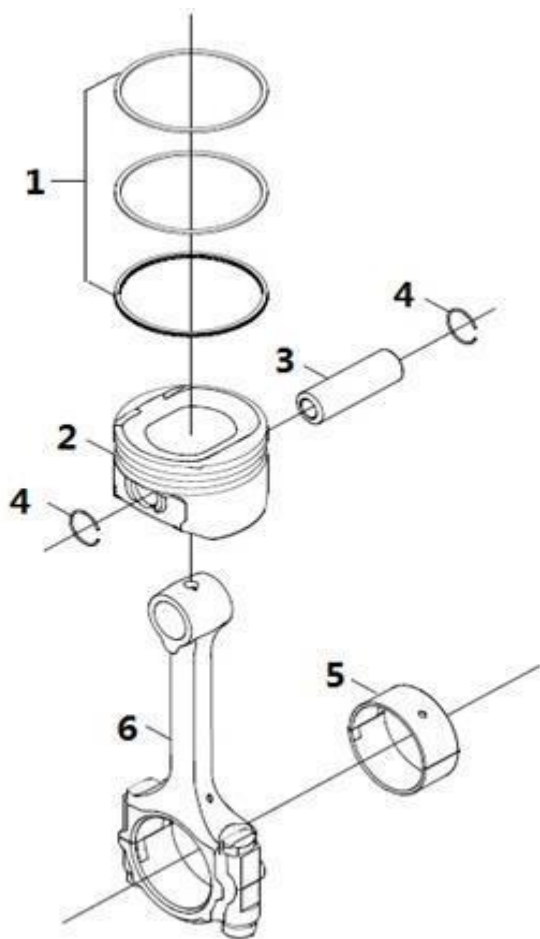

Biela y Pistón (MV3.MV5.MVP)

Item	EAN	Nombre	Cant
1	7705946015950	Conjunto Anillos pistón	4
2	7705946015936	Piston	4
3	7705946015943	Bulon de Piston	4
4	7705946015967	Pin de Bulon	4
5	7705946015974	Casquete	8
6	7705946015981	Biela	4