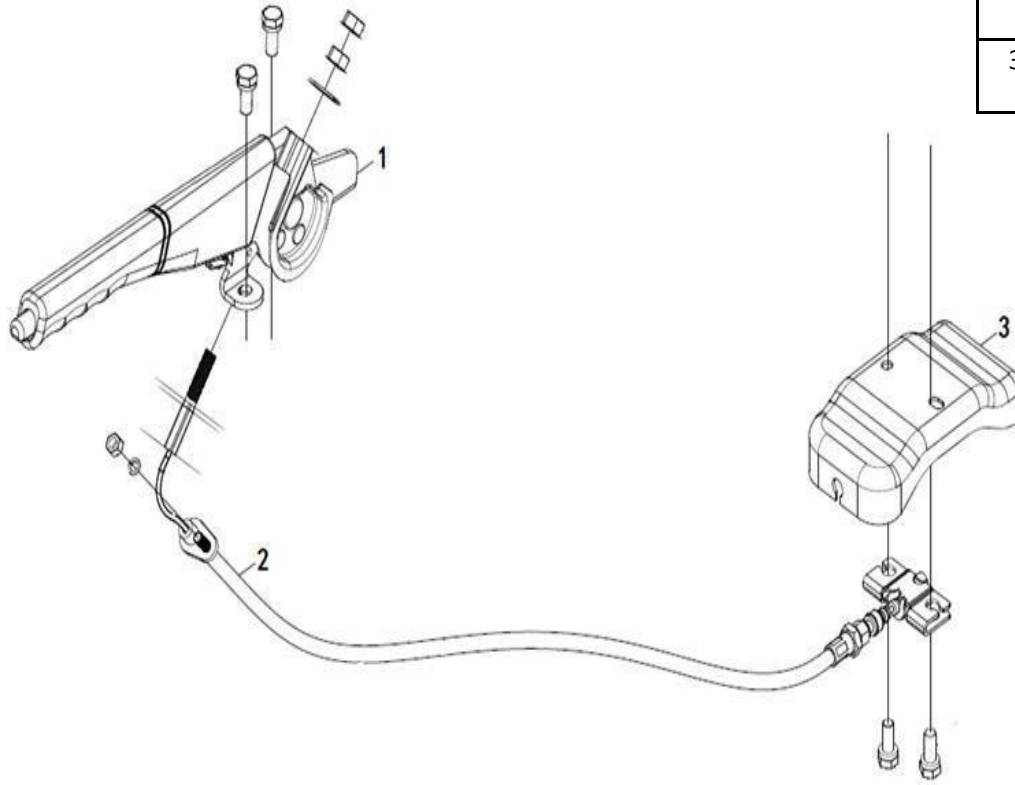

Mecanismo Palanca de Cambios (MV3.MV5.MVP)

Item	EAN	Nombre	Cant
1	7701023488037	Palanca Freno Parqueo	1
2	7705946025300	Guaya Del Freno Mano	1
	PLU	Guaya Del Freno Mano MVP	1
3	7705946025317	Soporte Guaya Freno Mano	1
	PLU	Soporte Guaya Freno Mano MVP	1