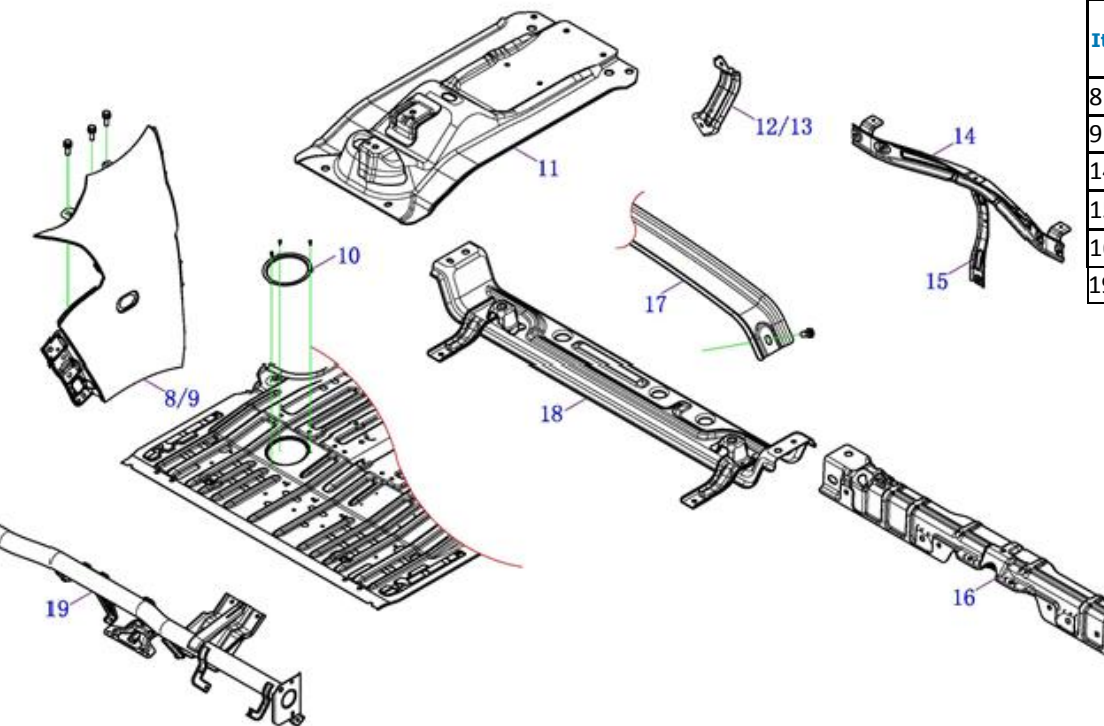

Item	EAN	Nombre	Cant
8	7701023486118	Guardabarros LH	1
9	7701023486125	Guardabarros RH	1
14	7701023486149	Soporte del Bomper	1
15	7705946025119	Soporte Central del Bomper Delantero	1
16	7701023486170	Refuerzo Pared Frontal	1
19	7705946025126	Soporte Millare	1