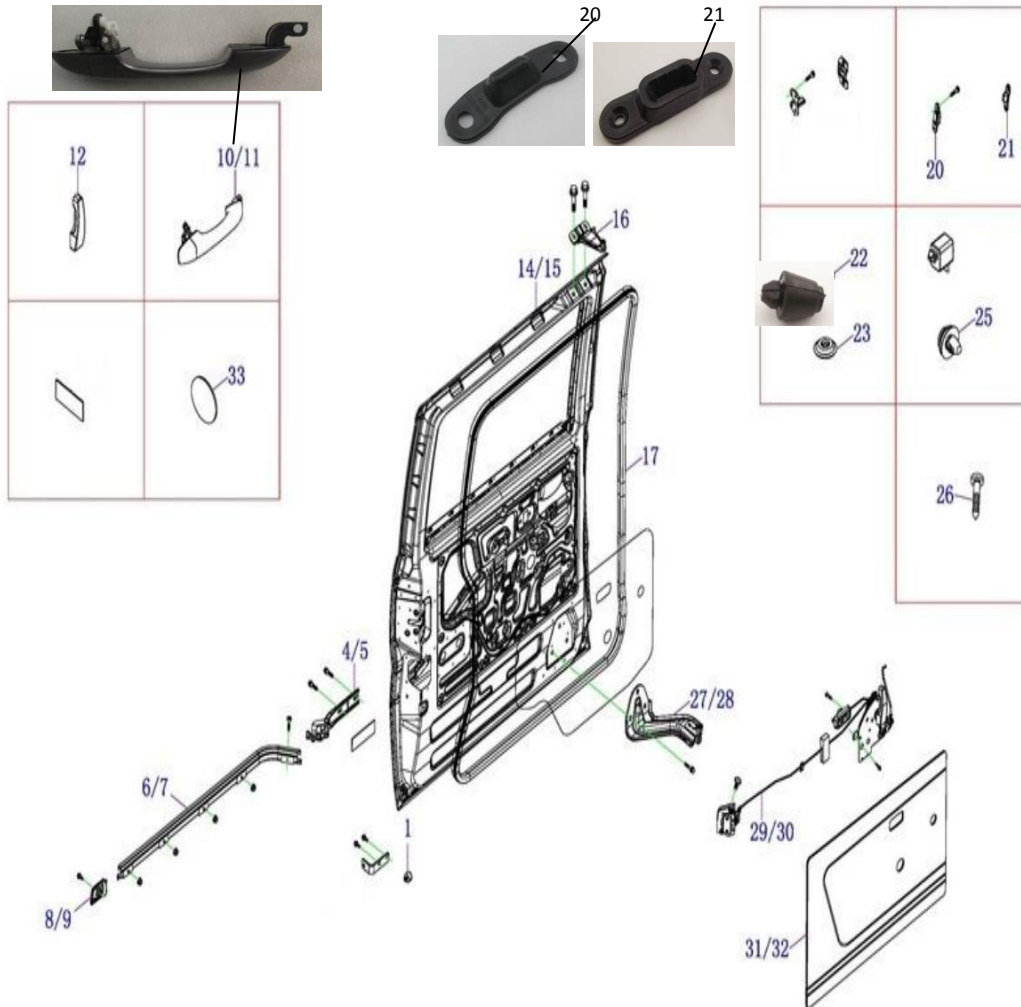

Item	EAN	Nombre	Cant
1	7705946040068	Tope Inferior Puerta Deslizante	1
4	7705946023368	Soporte Central Puerta Deslizante LH	1
5	7705946023375	Soporte Central Puerta Deslizante RH	1
6	7705946023382	Riel Medio Puerta DeslizanteLH	1
7	7705946023399	Riel Medio Puerta Deslizante RH	1
8	7705946023405	Decoracion Riel Medio Puerta LH	1
9	7705946023412	Decoracion Riel Medio Puerta RH	1
10	7701023486606	Manija Negra Exterior Puerta RH	1
11	7701023486590	Manija Negra Exterior Puerta LH	1
12	7705946023429	Manija Interior Puerta Deslizante	1
14	7705946023436	Puerta Deslizante LH	1
15	7705946023443	Puerta Deslizante RH	1
16	7705946023450	Rodillo Superior Puerta Deslizante	1
17	7705946023467	Empaque Puerta Deslizante	1
20	7705946023474	Tope Riel Medio Puerta LH	2
21	7705946023481	Tope Riel Medio Puerta RH	2
22	7701023486859	Tope Caucho Puerta	3
23	CM	Tapon Φ 20	1
25	7705946024280	Clip Plastico	12
26	CM	Tornillo	2
27	7705946023498	Soporte Inferior Puerta Deslizante LH	1
28	7705946023504	Soporte Inferior Puerta Deslizante RH	1
29	7705946023511	Mecanismo Seguro Puerta Deslizante LH	1
30	7705946023528	Mecanismo Seguro Puerta Deslizante RH	1
31	7705946023535	Cartera Puerta Deslizante LH	1
32	7705946023542	Cartera Puerta Deslizante RH	1