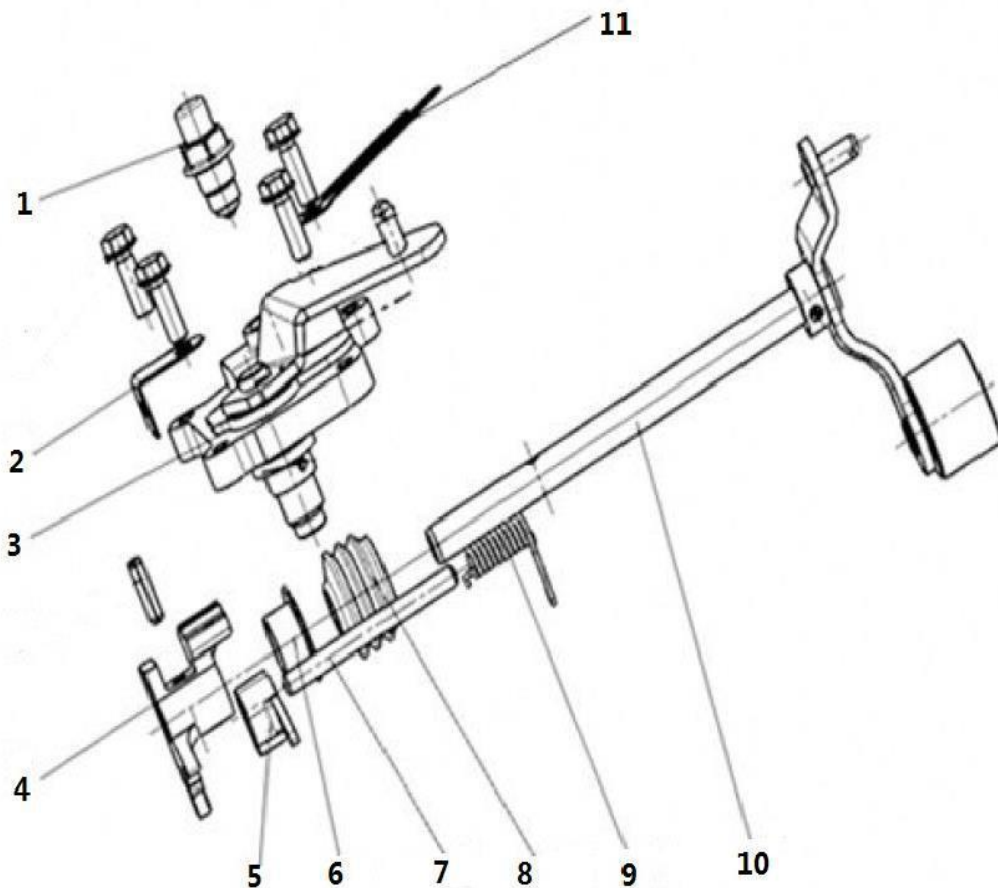

Tapa Selectora (MV3.MV5.MVP)

Item	EAN	Nombre	Cant
1	7705946015349	Perno Mecanismo Cambios	1
2	7705946033176	Soporte Sensor Oxigeno	1
3	7705946015356	Mecanismo Cambios	1
4	7701023485012	Bloque de Cambios	1
5	7701023484947	Garra de Cambios	1
6	7705946015363	Sello Eje de Cambios	1
7	7701023484930	Eje de Cambios	1
8	7701023485036	Guardapolvos Brazo Caja	1
9	7701023484992	Resorte Brazo Cambios	1
10	7701023484923	Brazo de Cambios	1
11	7705946015370	Clip Leva Mecanismo Cambios	1