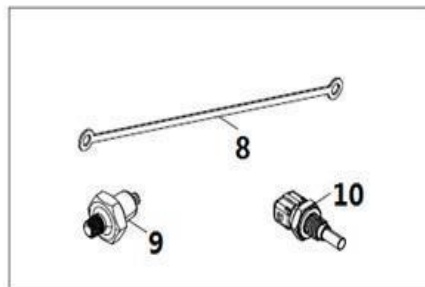

Riel de Inyección (MV3.MV5.MVP)

Item	EAN	Nombre	Cant
1	7705946019514	Riel de Inyección + Inyectores	1

Sensores (MV3.MV5.MVP)

Item	EAN	Nombre	Cant
1	7705946023306	Sensor de Oxigeno	2
2	7705946023313	Sensor de Posicion	1
3	7705946023320	Sensor Temperatura Admisión	1