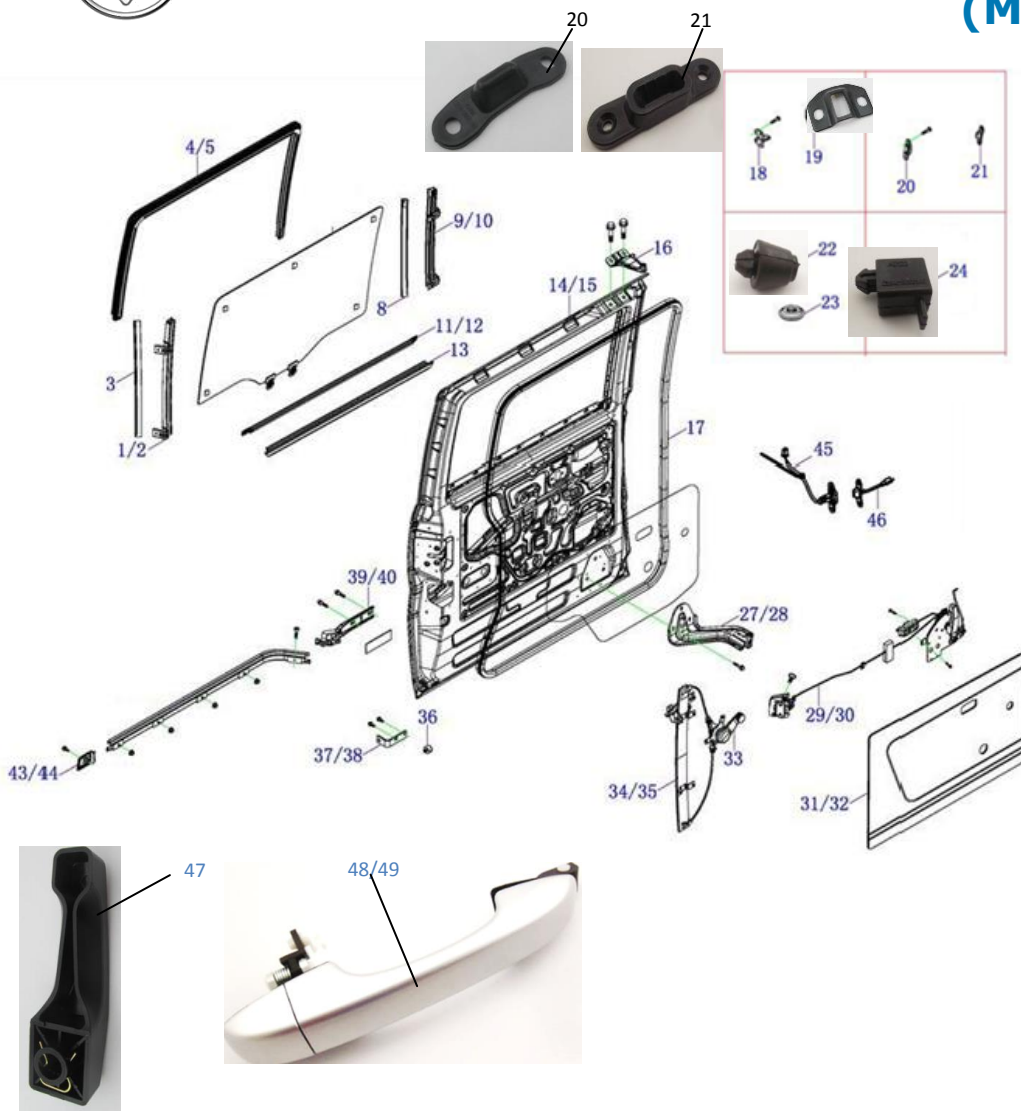

Accesorios de la Puerta Deslizante (MVP)

Item	EAN	Nombre	Cant
1	PLU	Riel Tras RH Ventana Puerta Deslizantes	1
2	PLU	Riel LH Tras Ventana Puerta Deslizantes	1
4	PLU	Empaque LH Puerta Deslizante	1
5	PLU	Empaque RH Puerta Deslizante	1
9	PLU	Riel Frontal RH Ventana Puerta Deslizantes	1
10	PLU	Riel Frontal Tras Ventana Puerta Deslizantes	1
11	7705946193030	Lamevidrios Trasero Ext LH	1
12	7705946193023	Lamevidrios Trasero Ext RH	1
13	7705946193047	Lamevidrios Trasero Int LH	2
14	7705946193009	Puerta Deslizante LH	1
15	7705946193016	Puerta Deslizante RH	1
16	7705946023450	Rodillo Superior Puerta Deslizante MV3.MV5	2
19	PLU	Protector Gancho Seguro	2
20	7705946023474	Tope Riel Med Puert LH MV3.MV5	2
21	7705946023481	Tope Riel Medio Puerta RH MV3.MV5	2
22	7701023486859	Tope Caucho Puerta MTG.MV5	6
24	PLU	Tope Superior Puerta Deslizante	2
27	7705946023498	Sop Inf Puerta Desl LH MV3.MV5	1
28	7705946023504	Sop Inf Puerta Desl RH MV3.MV5	1
29	PLU	Mecanismo LH Seguro Puerta Deslizante	1
30	PLU	Mecanismo RH Seguro Puerta Deslizante	1
31	7705946192989	Cartera Puerta Deslizante LH MVP	1
32	7705946192996	Cartera Puerta Deslizante RH MVP	1
33	PLU	Manija Elevavidrios	2
34	PLU	Cremallera LH Puerta Deslizante	1
35	PLU	Cremallera RH Puerta Deslizante	1
36	7705946040068	Tope Inferior de Puerta Deslizante MV5	2
39	7705946023368	Soporte Central Puerta Deslizante LH MV3.MV5	1
40	7705946023375	Soporte Central Puerta Deslizante RH MV3.MV5	1
43	7705946023405	Decoracion Riel Medio Puerta LH MV3.MV5	1
44	7705946023412	Decoracion Riel Medio Puerta RH MV3.MV5	1
45	PLU	Arnes Electrico Puerta Deslizante	2
46	PLU	Conector Arnes Electrico Puerta Deslizante	2
47	7705946023429	Manija Interior Puerta Deslizante	1
48	7705946193054	Manija Externa de Puertas RH MVP	1
49	7705946193061	Manija Externa de Puertas LH MVP	1