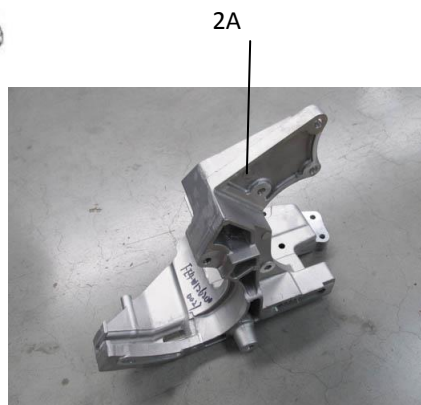

Alternador (MV5.MVP)

Item	EAN	Nombre	Cant
1	7705946023061	Alternador	1
2A	7705946036351	Soporte Alternador MV5	1
2B	PLU	Soporte Alternador MVP.MV5 ABS	1
3	7705946023085	Correa Alternador	1
4	7705946023092	Tensor Correa Alternador	1
5	7705946023108	Bloque Ajust Alternador	1
6	7705946036368	Polea Loca Motor	1