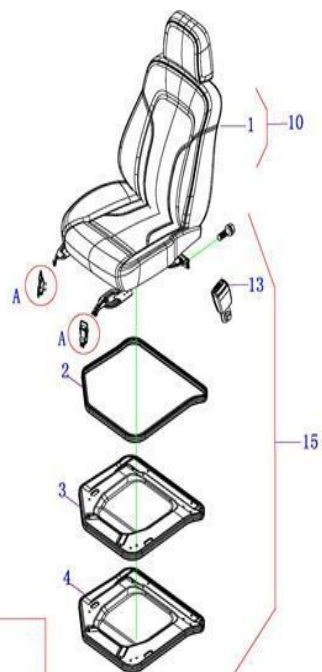

Item	EAN	Nombre	Cant
1	7705946025164	Silla del Copiloto	1
2	7701023487825	Empaque Tapa Motor RH	1
3	PLU	Platina Cubierta silla copiloto	1
4	PLU	Placa Aisladora silla copiloto	1
5	7705946025171	Silla del Conductor	1
6	7701023487795	Empaque Tapa Motor LH	1
7	PLU	Platina Cubierta silla conductor	1
8	PLU	Placa Aisladora silla conductor	1
9	PLU	Boton plastico silla conductor	4
10	7701023487788	Silla Copiloto	1
11	7701023487719	Silla Conductor	1
12	PLU	Recibidor Cinturon Conductor	1
13	PLU	Recibidor Cinturón Copiloto	1