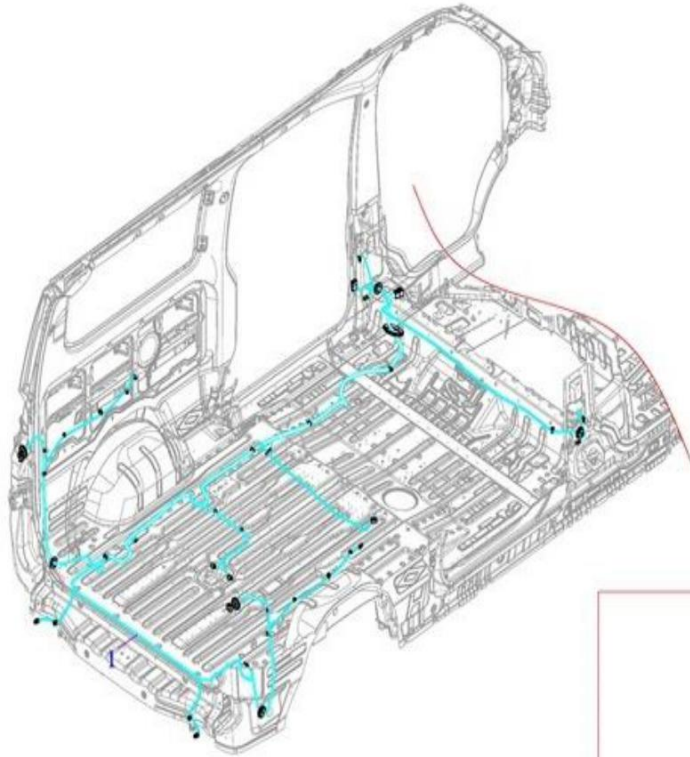

Arnés Eléctrico Chasis (MV5.MVP)