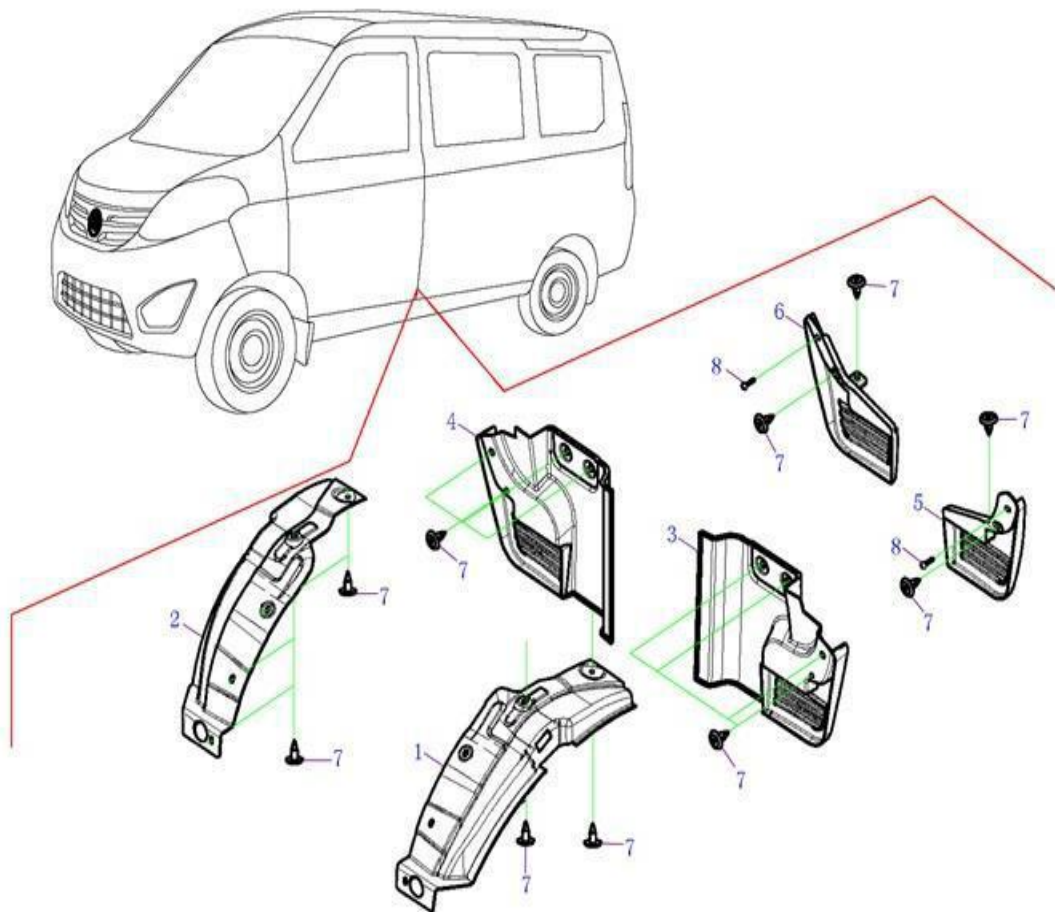

Item	EAN	Nombre	Cant
1	7705946024143	Guardabarros Superior LH	1
2	7705946024150	Guardabarros Superior RH	1
3	7705946024167	Salpicadero Delantero LH	1
4	7705946024174	Salpicadero Delantero RH	1
5	7705946024181	Salpicadero Trasero LH	1
6	7705946024198	Salpicadero Trasero RH	1
7	7701023486415	Botón Decoración Frontal/Tapiz	22