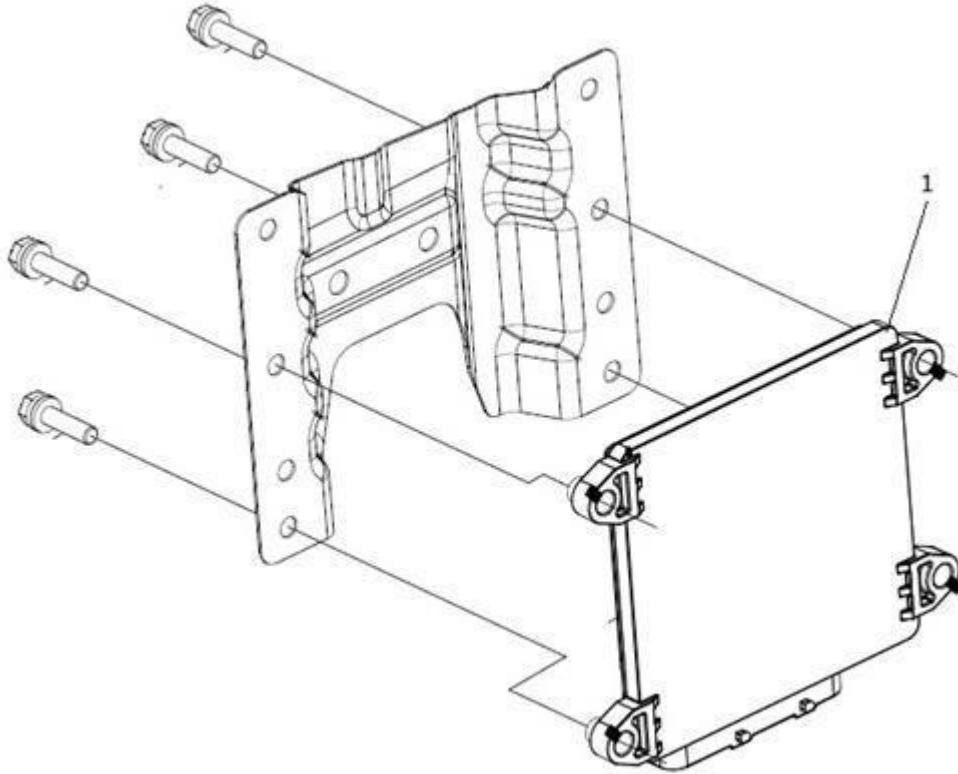

Modulo ECU (MV3.MV5.MVP)

Item	EAN	Nombre	Cant
1	7705946027571	Modulo ECU	1