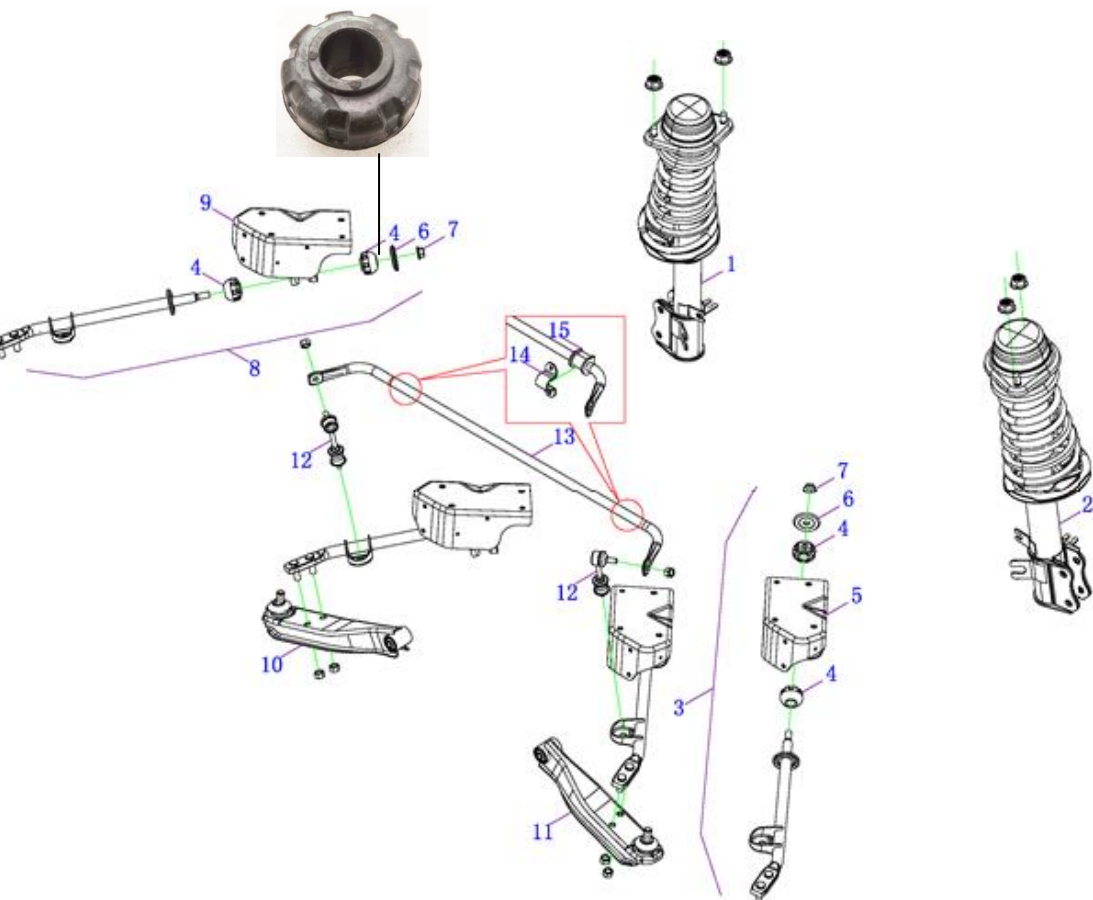

Suspensión Delantera (MVP)

Item	EAN	Nombre	Cant
1	PLU	Resorte Suspension Delantera LH	1
2	PLU	Resorte Suspensión Delantera RH	1
3	PLU	Brazo Direccion Completo (LH)	1
4	PLU	Push rod rubber cot	4
5	PLU	Soporte Brazo Direccion (LH)	1
6	PLU	Buje Barra de Direccion	2
7	PLU	Tuerca Barra Direccion	2
8	PLU	Brazo Direccion Completo (RH)	1
9	PLU	Soporte Brazo Direccion (RH)	1
10	7705946027496	Tijera RH MV3.MV5.MVP	1
11	7705946027465	Tijera LH MV3.MV5.MVP	1
12	PLU	Terminal de Direccion	2
13	7705946040723	Barra Estabilizadora MV5.MVP	1
14	CM	Clip	2
15	7701023488686	Buje Barra Estabilizadora MTG.MV5	2