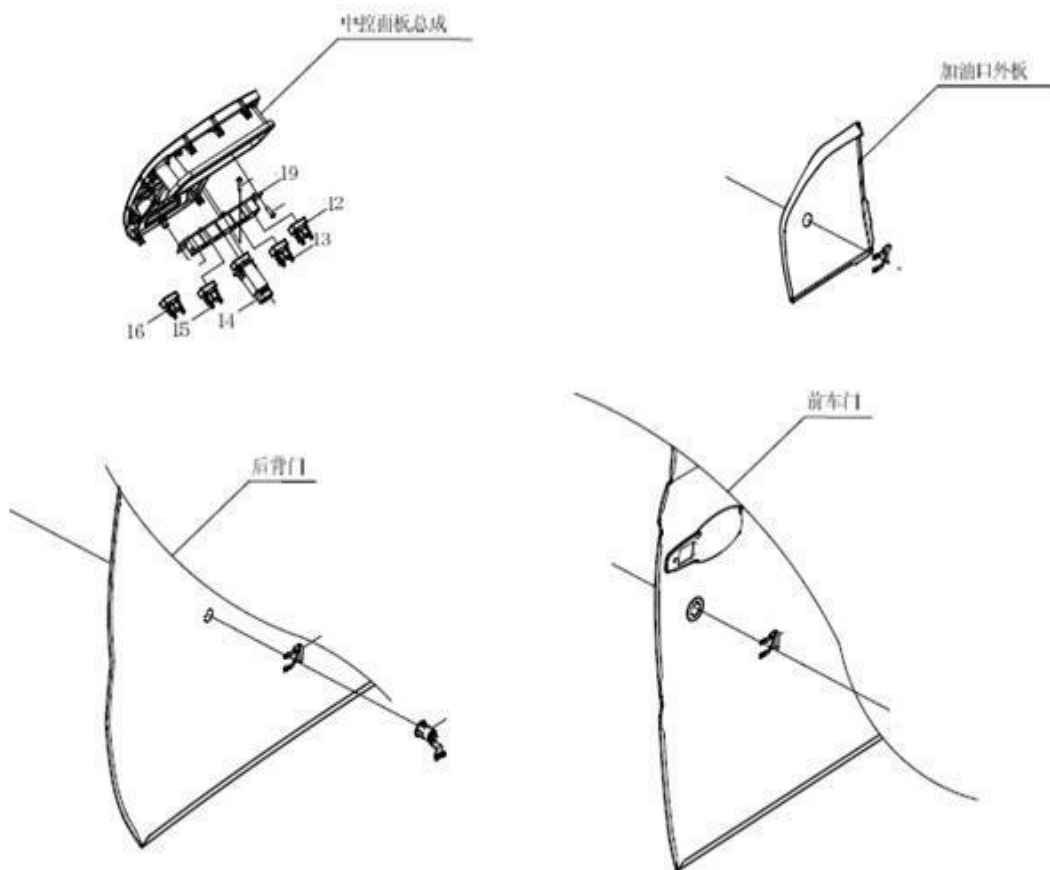

Item	EAN	Nombre	Cant
1	7705946027878	Tablero Instrumentos MV5.MV3	1
	7705946246002	Tablero Instrumentos MVP	1
2	7705946027885	Sensor Odometro MV3.MV5.MVP	1

Item	EAN	Nombre	Cant
1	7701023489386	Interruptor Combinado	1
2	7705946027649	Cubierta Frontal Interruptor Combinado	1
3	7705946027656	Cubierta Trasera Interruptor Combinado	1
7	7705946027663	Interruptor Ignicion	1
8	7705946027670	Sensor Luces Freno	1
9	7705946027687	Interruptor Farolas	1
10	7701023489461	Interrup Exploradoras Trasero	1
11	7705946027694	Tapa Interruptor LH	1
18	7705946027700	Decoración Interruptores LH	1