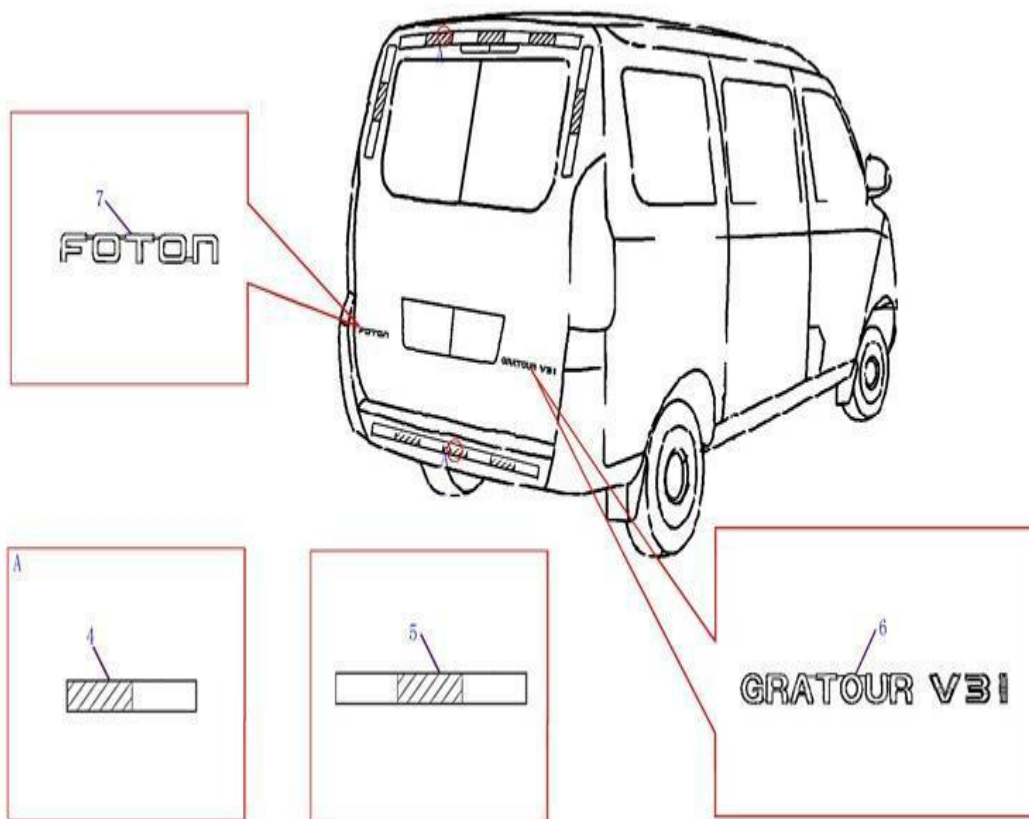

Marcas del Vehículo (MV3)

Item	EAN	Nombre	Cant
4	PLU	Logo Reflectivo	5
5	PLU	Logo Reflectivo	6
6	7705946023917	Calcomania Gratour	1
7	7705946023924	Marca FOTON Trasera	1