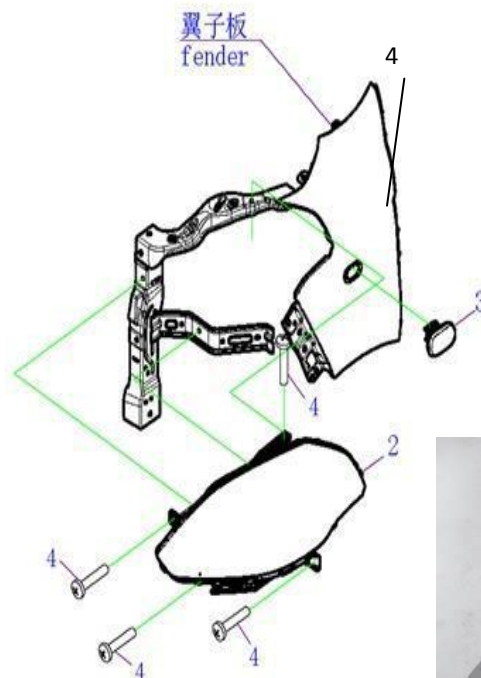

Iluminación Delantera (MV3)

Item	EAN	Nombre	Cant
1	7705946027816	Farola RH	1
2	7705946027823	Farola LH	1
3	7701023489294	Direccional	2
4	CM	Tornillo Hexágono	8
4	7705946237598	Sop Guardab/Farola LH	1
5	7705946237581	Sop Guardab/Farola RH	1