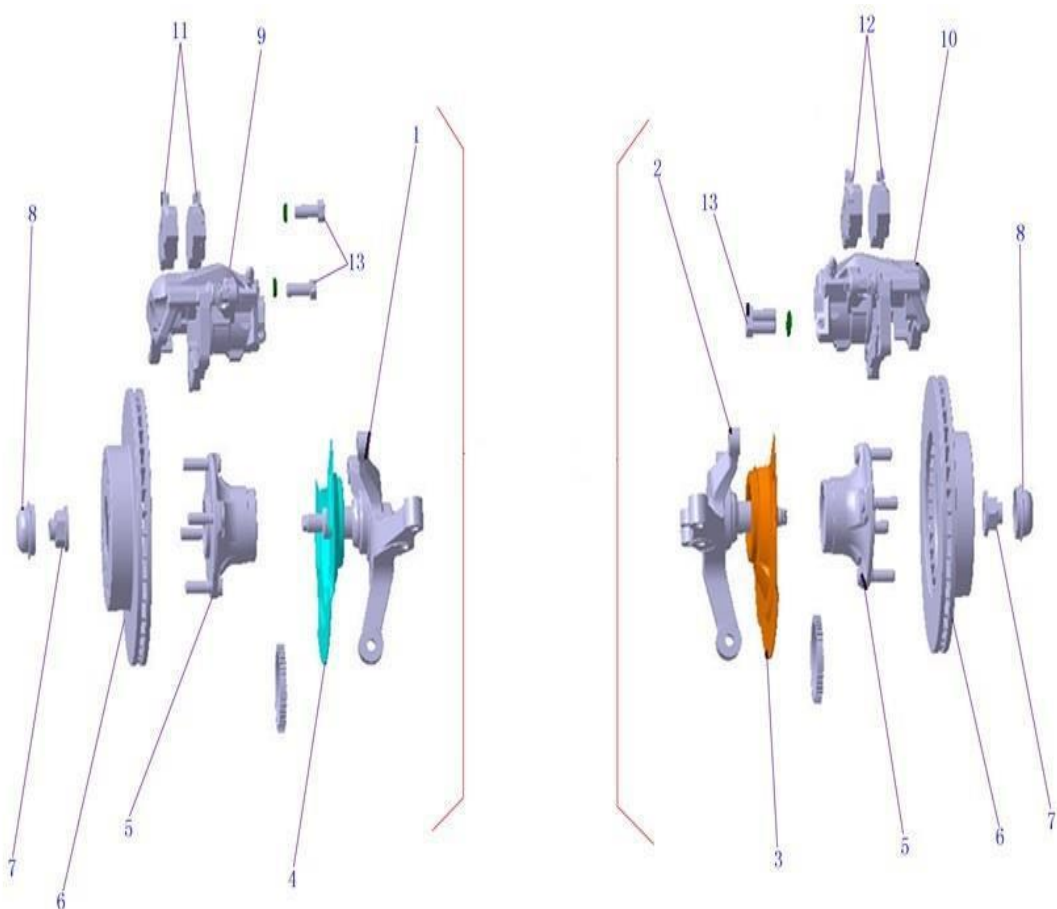

Item	EAN	Nombre	Cant
1	7705946033329	Cacho Dirección RH	1
2	7705946033336	Cacho Direccion LH	1
3	7705946033343	Guarda Cacho Direccion LH	1
4	7705946033350	Guarda Cacho Direccion RH	1
5	7705946033367	Bocin Delantero	2
6	PLU	Disco de freno	2
7	7705946033374	Tuerca Ajuste Bocin Delantero	2
8	7705946033381	Cubierta Bocin Delantero	2
9	7705946033398	Mordaza Freno RH	1
10	7705946033404	Mordaza Freno LH	1
11	7705946204255	Pastillas de freno Delantero	2
13	CM	Tornillo Mordaza	4