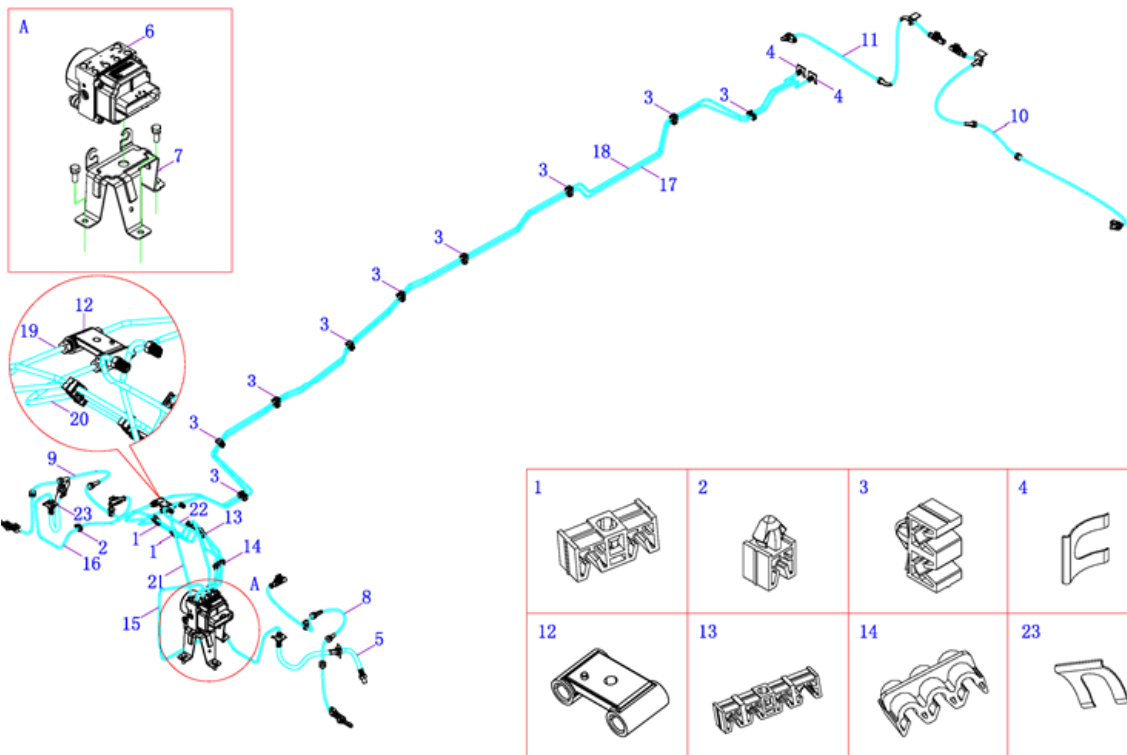

Tubería de Freno ABS (MVP.MV5)

Item	EAN	Nombre	Cant
1	PLU	Clip Tuberia 1	2
5	7705946025447	Manguera de Freno Delantero LH MV3.MV5	2
6	PLU	Controlador ECU ABS	1
8	PLU	Sensor Rueda Delantera LH ABS	1
9	PLU	Sensor Rueda Delantera RH ABS	1
10	PLU	Sensor Rueda Trasera LH ABS	1
11	PLU	Sensor Rueda Trasera RH ABS	1
15	PLU	Tubería Freno LH ECU ABS - Freno Delantero	1
16	PLU	Tubería Freno RH ECU ABS - Freno Delantero	1
17	PLU	Tubería Freno LH Valv 4 – Mang Freno Tras	1
18	PLU	Tubería Freno RH Valv 4 – Mang Freno Tras	1
19	PLU	Tubería Freno 2 Actuador ABS- Valv 4	1
20	PLU	Tubería Freno Actuador ABS- Valv 4	1
21	PLU	Tuberia Cilindro de Freno	1
22	PLU	Tuberia Cilindro de Freno	1