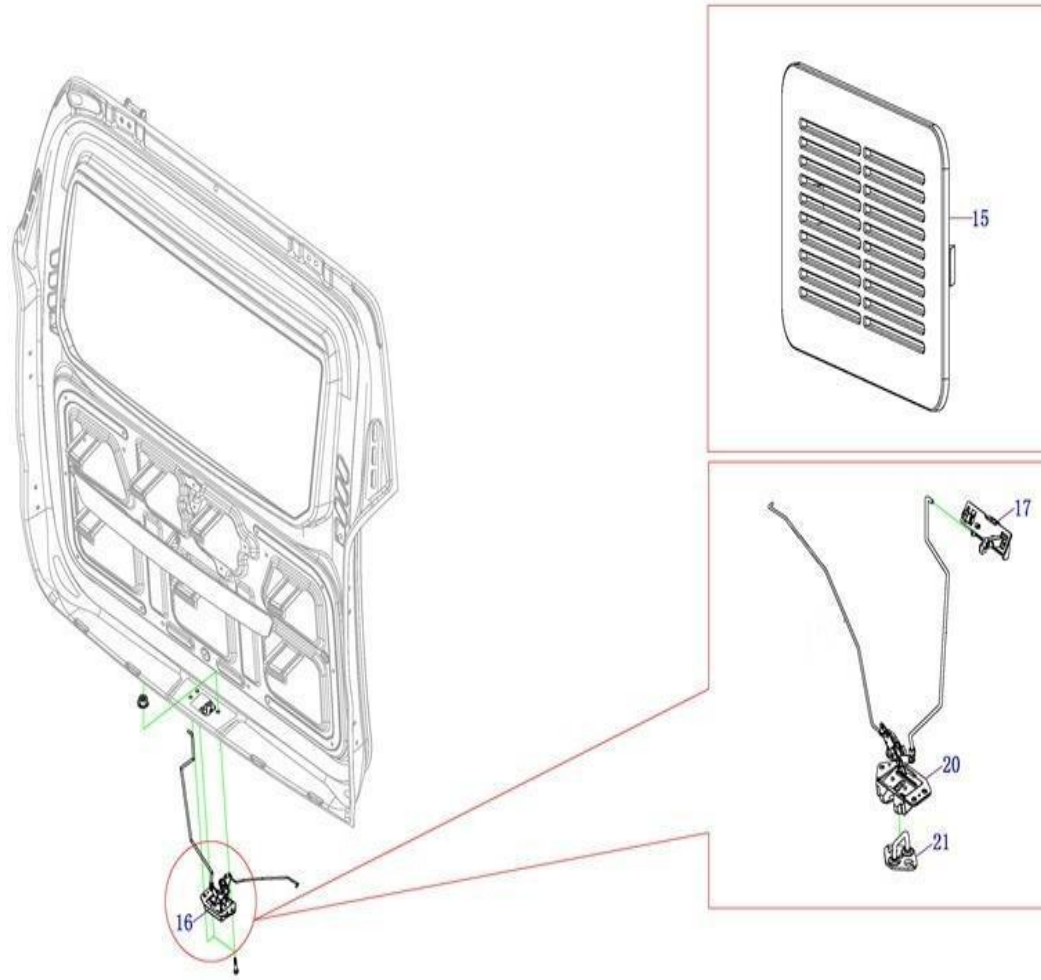

Item	EAN	Nombre	Cant
15	7705946040044	Rejilla Ventilación Puerta Trasera MV5	1
	7705946192972	Rejilla Puerta Trasera Cabina MVP	1
16	7705946040051	Seguro Puerta Trasera	1
17	7705946024440	Manija Puerta Trasera MV3.MV5.MVP	1
20	CJ	Seguro Puerta	1
21	CJ	Recibidor de Puerta	1