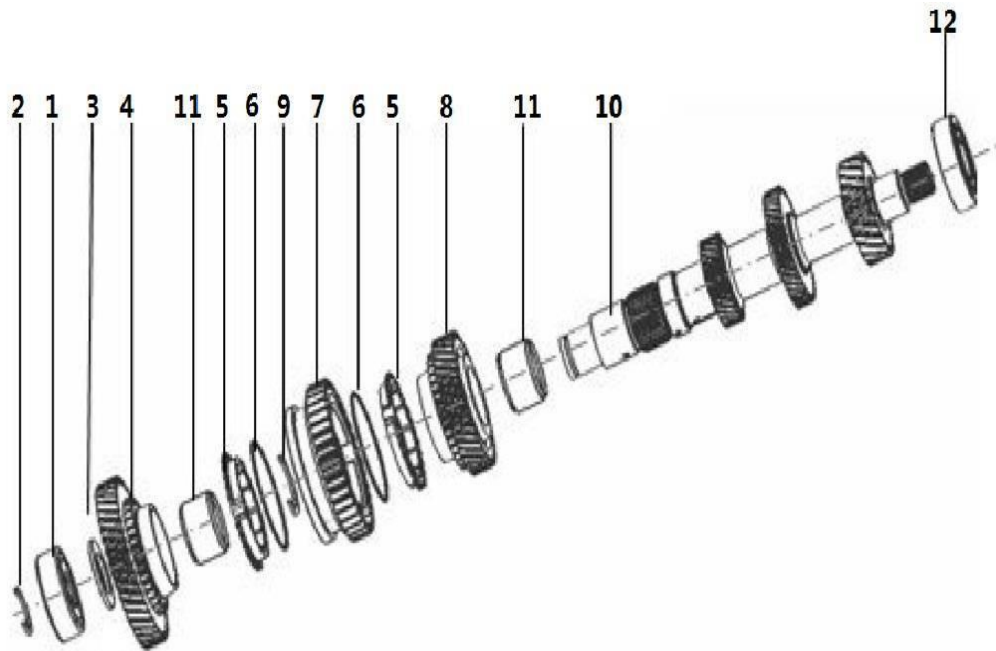

Piñón Loco Reversa (MV3.MV5.MVP)

Item	EAN	Nombre	Cant
1	7701023485241	Eje Piñón Reversa	1
2	7701023485463	Shim Piñón de Reversa	1
3	7701023485494	Piñón Neutro Reversa	1

Tapa Selectora (MV3.MV5.MVP)

Item	EAN	Nombre	Cant
1	7705946015349	Perno Mecanismo Cambios	1
2	7705946033176	Soporte Sensor Oxigeno	1
3	7705946015356	Mecanismo Cambios	1
4	7701023485012	Bloque de Cambios	1
5	7701023484947	Garra de Cambios	1
6	7705946015363	Sello Eje de Cambios	1
7	7701023484930	Eje de Cambios	1
8	7701023485036	Guardapolvos Brazo Caja	1
9	7701023484992	Resorte Brazo Cambios	1
10	7701023484923	Brazo de Cambios	1
11	7705946015370	Clip Leva Mecanismo Cambios	1