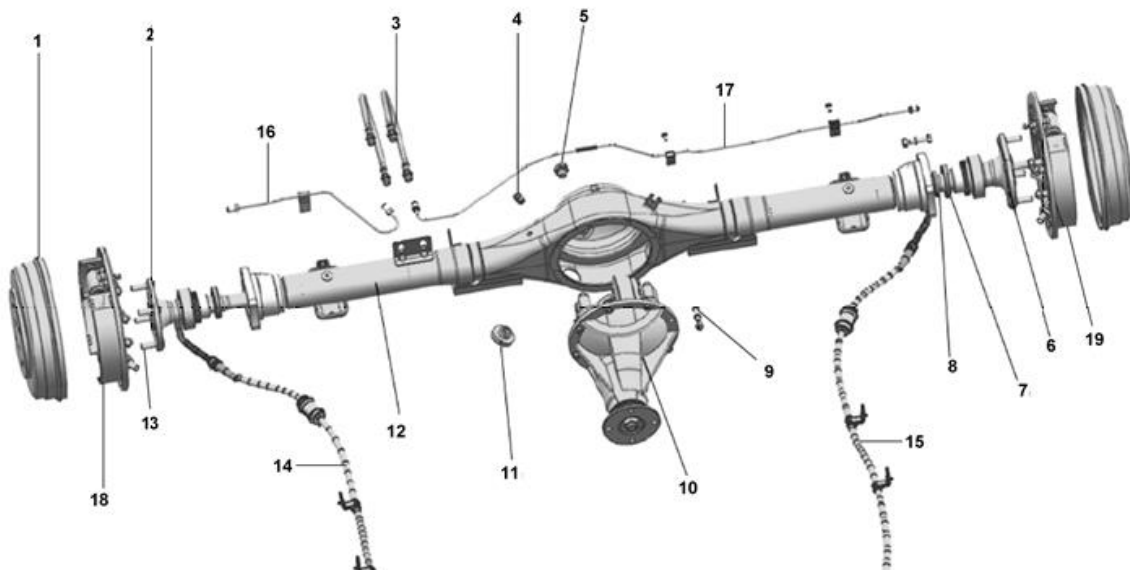

Eje Trasero (MVP.MV5ABS)

Item	EAN	Nombre	Cant
1	7705946044738	Campana Freno Trasera	2
2	7705946246033	Semieje Trasero RH MVP	1
3	PLU	Tuberia Freno Trasera	2
4	7705946015455	Respiradero Troque Trasero MV3.MV5	1
5	7701023485715	Tapon Llenado Aceite Diferencia MTG.MV5	1
6	7705946246026	Semieje Trasero LH MVP	1
7	7705946246019	Reten Semieje Tras MVP	2
8	CM	Arandela Plana	2
9	PLU	Perno Diferencial	8
10	7705946244800	Diferencial Completa MVP	1
11	7701023485753	Tapon Drenaje Diferencial MTG.MV5	1
12	7705946033213	House Troque Trasero MV5.MVP	1
13	7705946033251	Perno Rueda Tras MV5.MVP	8
14	PLU	Guaya Freno Parqueo RH	1
15	PLU	Guaya Freno Parqueo LH	1
16	PLU	Tuberia Freno Trasero RH	1
17	PLU	Tuberia Freno Trasero LH	1