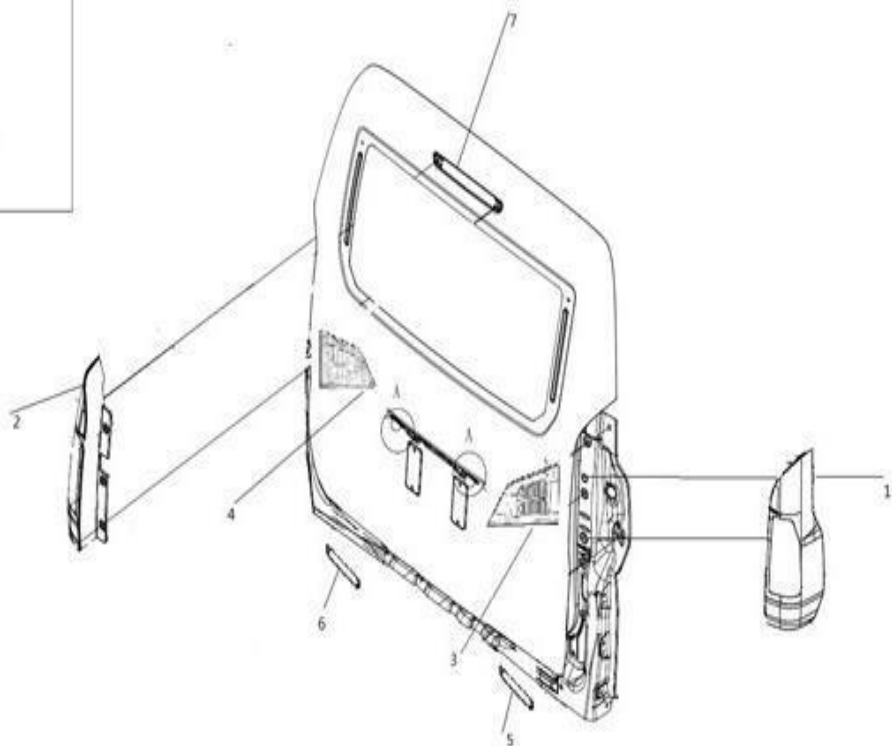

Item	EAN	Nombre	Cant
1	7705946041263	Stop LH	1
2	7705946041270	Stop RH	1
3	7705946041287	Reflectivo Trasero LH	1
4	7705946041294	Reflectivo Trasero RH	1
5	7705946041300	Exploradora Trasera LH	1
5	7705946041317	Exploradora Trasera LH	1
7	7705946041324	Stop Superior	1
8	7705946027861	Luz de Placa Trasera	2