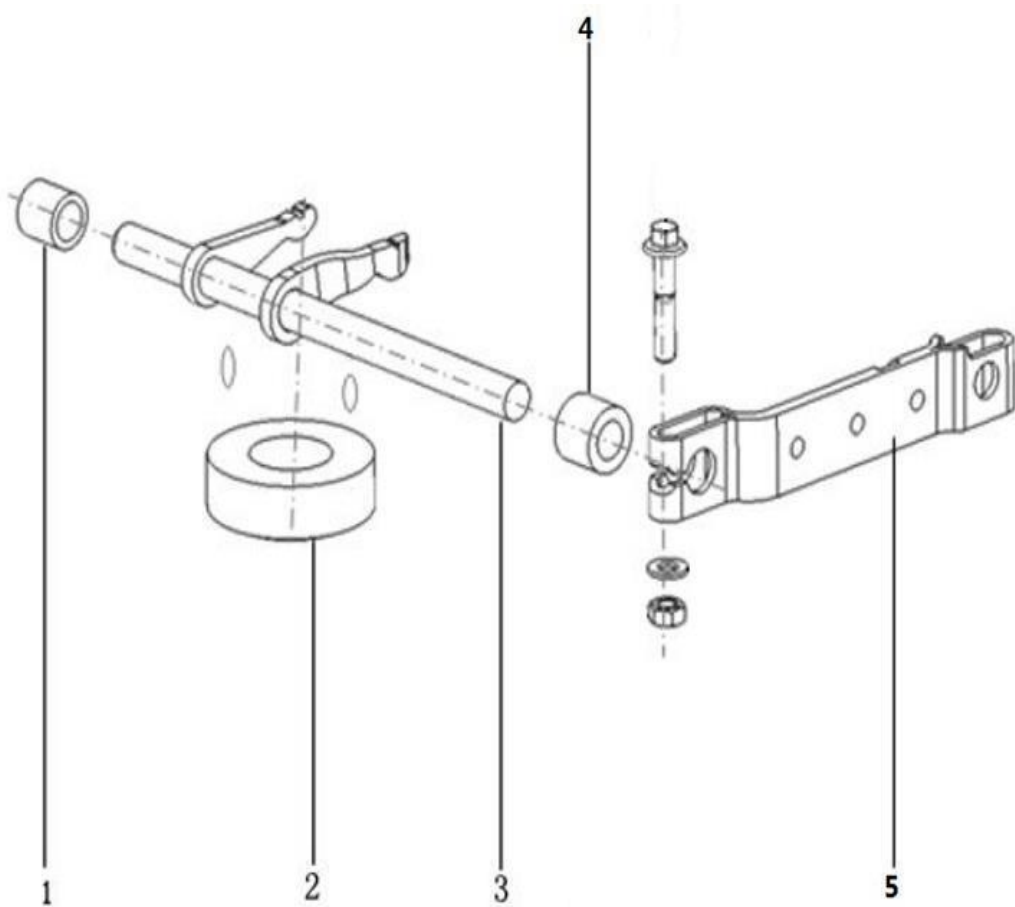

Horquillas (MV3.MV5.MVP)

Item	EAN	Nombre	Cant
1	7701023485555	Buje 1 Eje de Clutch	1
3	7701023485531	Eje Horquilla Clutch	1
4	7705946015400	Leva Horquilla Clutch	1
5	7701023485562	Buje 2 Eje de Clutch	1