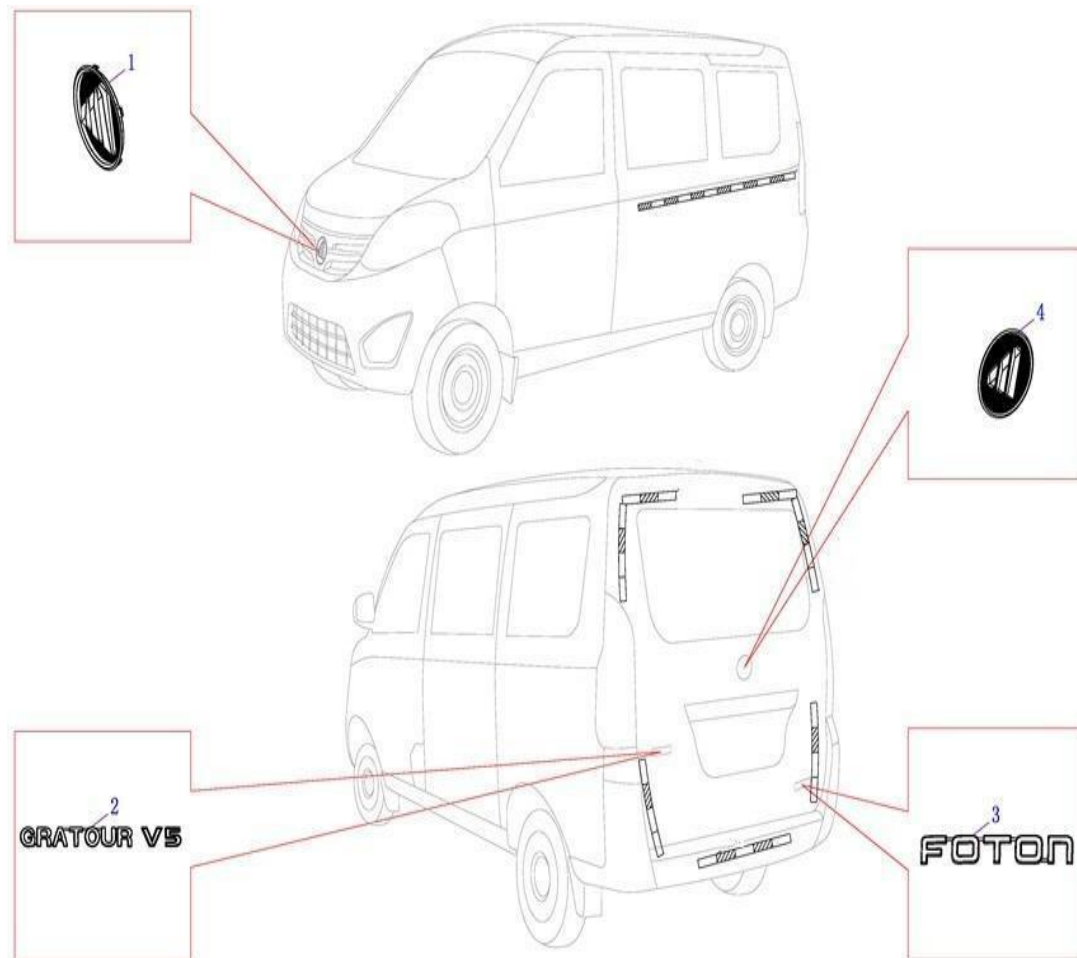

Marcas del Vehículo (MV5)

Item	EAN	Nombre	Cant
1	7701023487931	Logo Diamante Foton	1
2	PLU	Calcomania Gratour	1
3	7705946023924	Marca FOTON Trasero	1
4	7705946023900	Logo Diamante Trasero	1