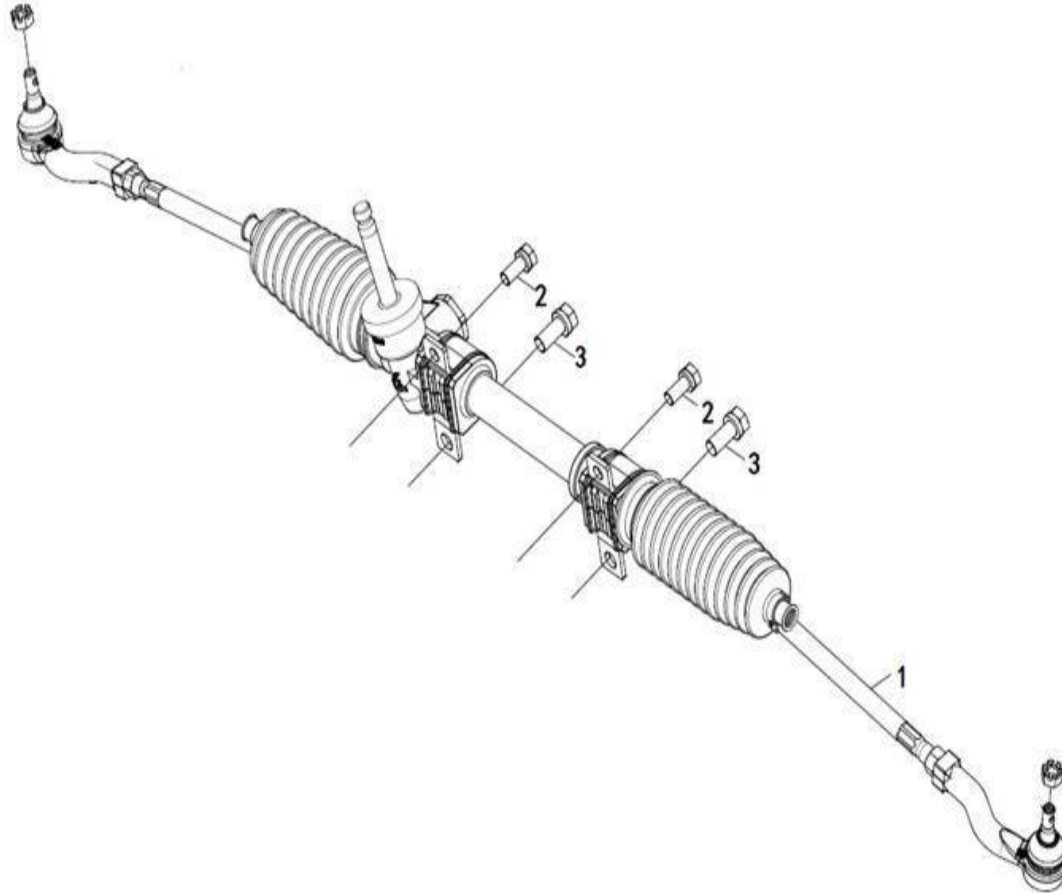

Caja de dirección (MV3)

Item	EAN	Nombre	Cant
1	7705946027991	Caja de Dirección	1
2	CM	Tornillo Caja dirección	2

Caja de dirección (MV5.MVP)

Item	EAN	Nombre	Cant
1	CM	Tornillo Caja dirección	4
2	7705946041386	Caja de Direccion MV5	1
	PLU	Caja de Direccion MVP	1
3	7705946043113	Tubos Delant Direccion	1
4	7705946043120	Tubos Traseros Direccion	1
5	7705946043137	Correa Bomba Direccion.	1
6	7705946043144	Bomba+Tanque Direccion.	1
7	CM	Arandela de cobre	2
8	7701023706810	Tornillo Hueco Direccion	1