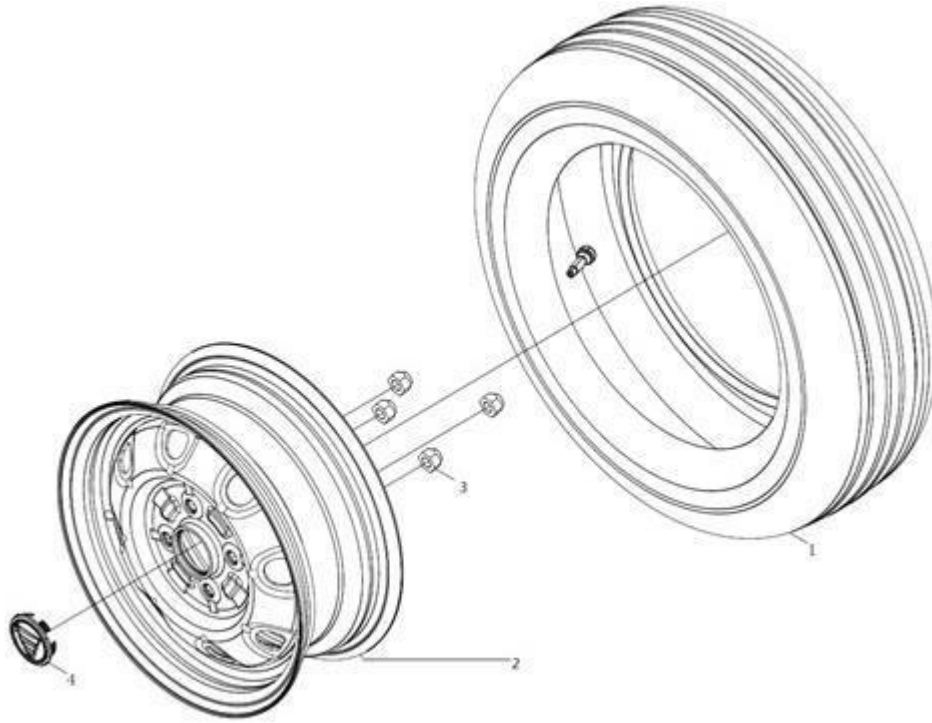

Llanta (MV5.MVP)

Item	EAN	Nombre	Cant
1	Exhibidor	Llanta 175-70R14 95S	4
2	7705946041225	Rin R14	4
	7705946262774	Rin 14 Aluminio MVP	4
3	7705946027250	Tuerca de Rueda	16
4	7705946027274	Tapacubos	4