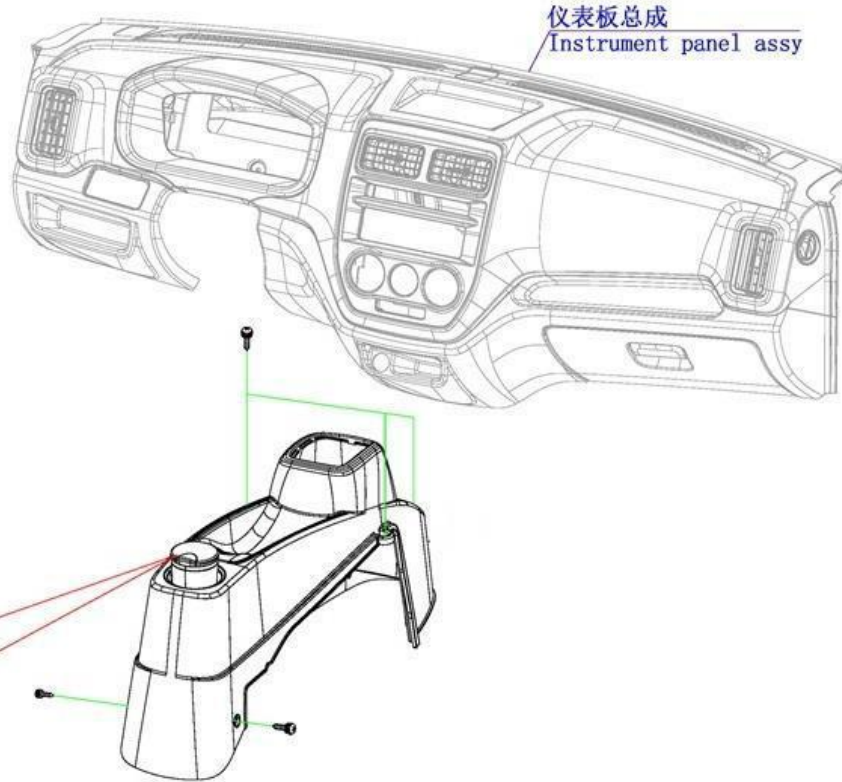

Cenicero (MV3.MV5.MVP)

Item	EAN	Nombre	Cant
17	7701023487139	Cenicero	1