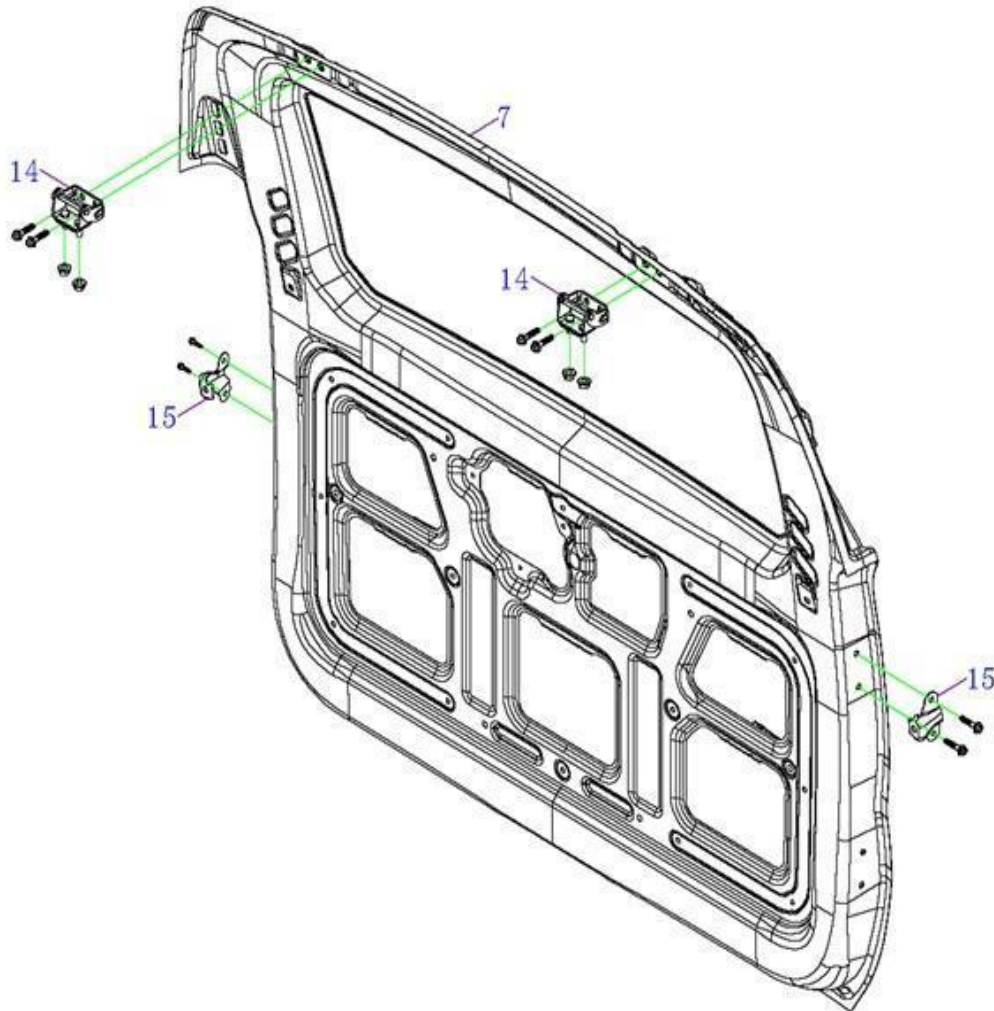

Accesorios de la Puerta (MV3.MV5.MVP)

Item	EAN	Nombre	Cant
7	7705946024372	Puerta Trasera (MV3)	1
	7705946040013	Puerta Trasera (MV5.MVP)	1
14	7705946024419	Bisagra Puerta Trasera	2
15	7705946024426	Soporte Tope de Puerta Trasera	2