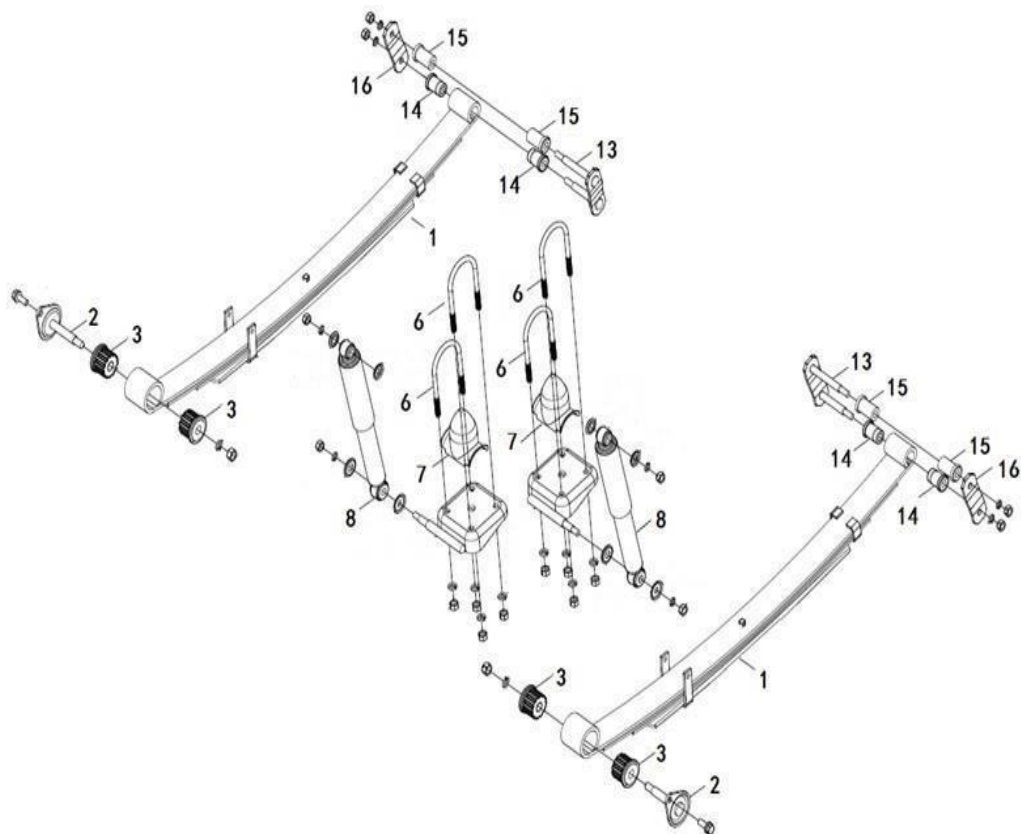

Suspensión Trasera (MV3)

Item	EAN	Nombre	Cant
1	7705946027151	Ballesta Trasera	2
2	7705946027168	Pasador Del Ballesta	2
3	7705946027175	Buje Delant Ballesta	4
6	7705946027182	Grapa de Ballesta	4
7	7705946027199	Tope de Ballesta	2
8	7705946027205	Amortiguador Trasero	2
13	7705946027212	Platina Interior Tras Ballesta	2
14	7705946027229	Buje Inferior Trasero Ballesta	4
15	7705946027236	Buje Superior Trasero Ballesta	4
16	7705946027243	Platina Exterior Trasero Ballesta	2