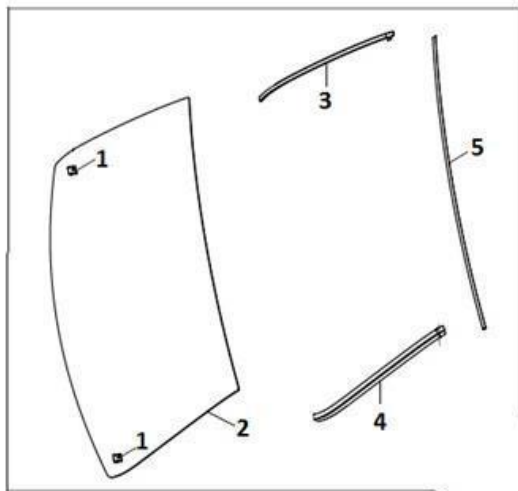

Item	EAN	Nombre	Cant
1	7701023487900	Soporte Panorámico	2
2	7705946221948	Panorámico MV5	1
	PLU	Panorámico MVP	1
3	7701023487832	Empaque RH Panoramico	1
4	7701023487856	Empaque LH Panoramico	1
5	7705946039925	Empaque Exterior Superior Panorámico	1