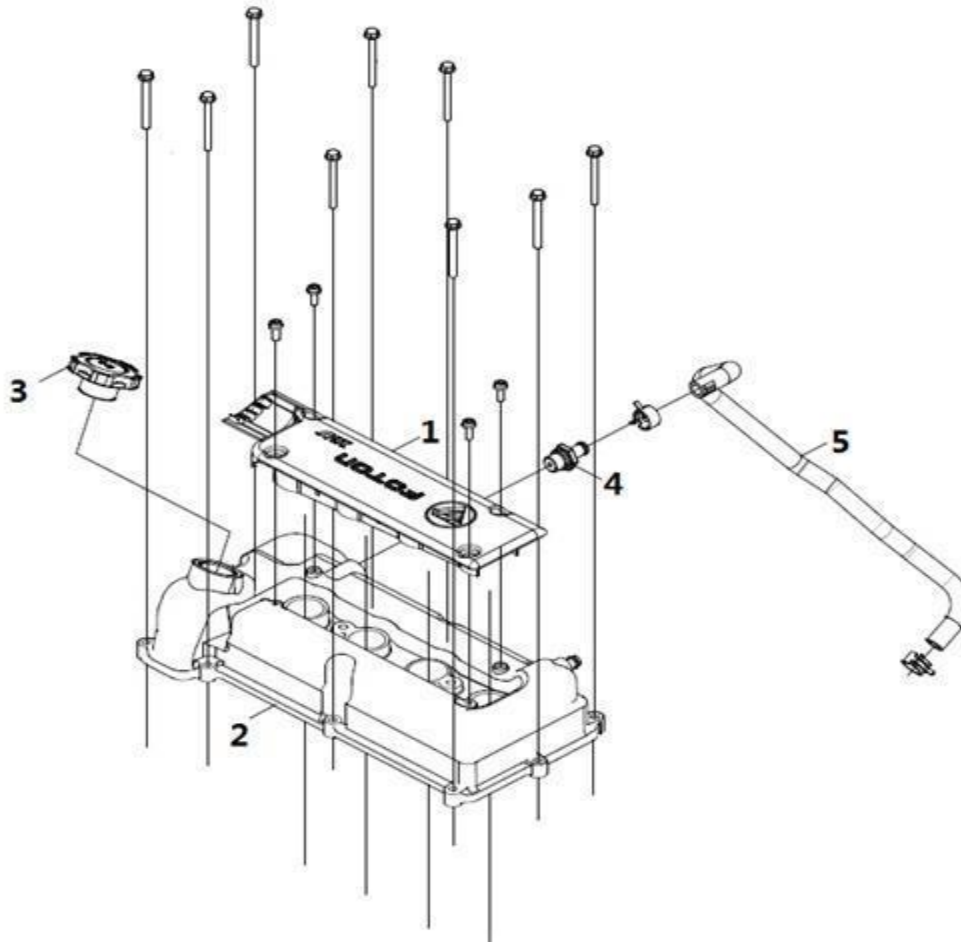

Tapavalvulas (MV3.MV5.MVP)

Item	EAN	Nombre	Cant
1	PLU	Panel de ajuste	1
2	7705946015721	Tapavalvulas	1
3	7705946015738	Tapa Llenado Aceite	1
4	7705946015745	Valvula PCV Motor	1
5	7705946015752	Manguera Respiradero Motor	1