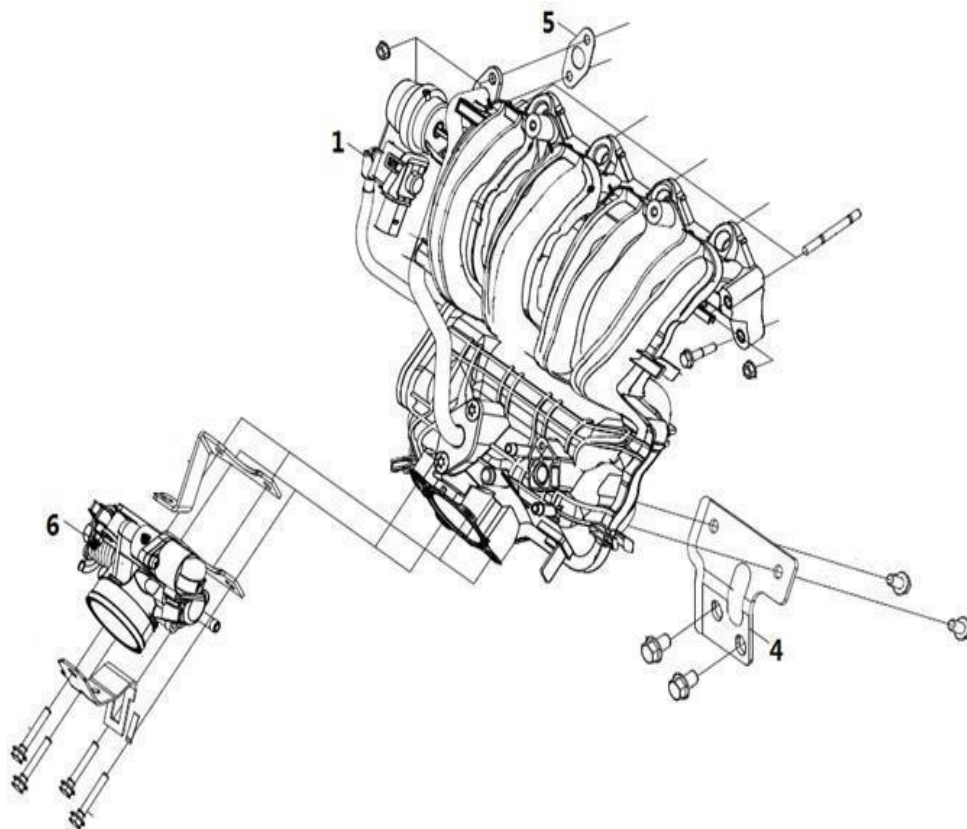

Múltiple de Admisión (MV3.MV5.MVP)

Item	EAN	Nombre	Cant
1	7705946019460	Múltiple de Admisión (MV3)(MVP)	1
1	7705946036344	Múltiple de Admisión (MV5)	1
4	PLU	Soporte Múltiple de admisión	1
5	7705946019477	Empaque Tubo EGR	1
6	7705946019484	Cuerpo Acelerador	1