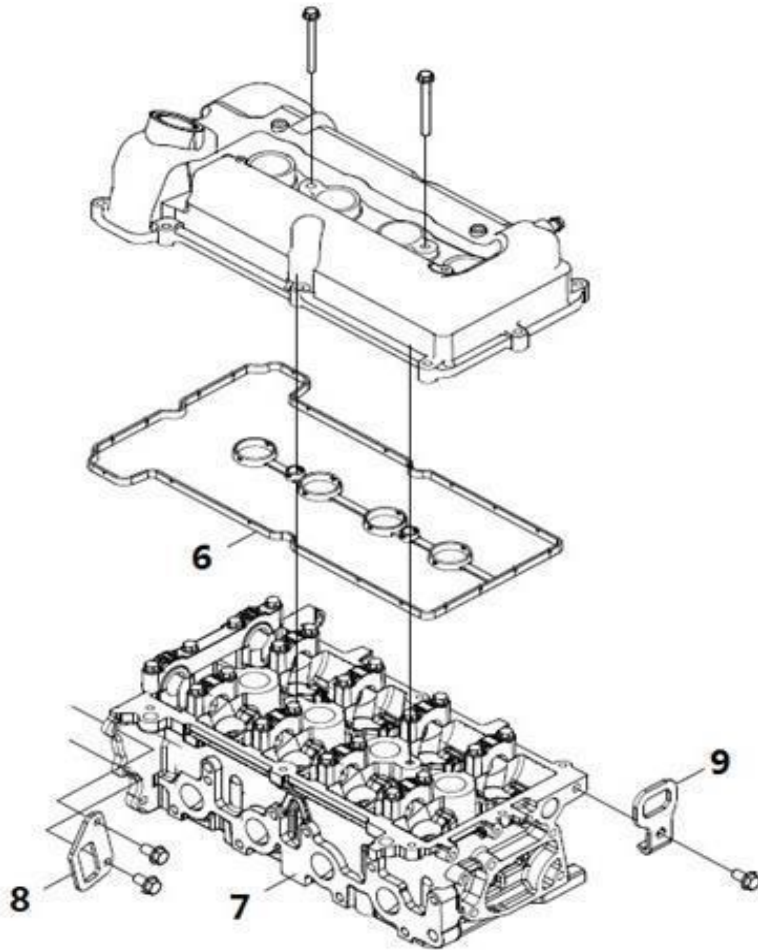

Culata (MV3.MV5.MVP)

Item	EAN	Nombre	Cant
6	7705946015769	Empaque Tapavalvulas	1
7	7705946015776	Culata	1
8	PLU	Soporte LH Culata	1
9	PLU	Soporte RH Culata	1