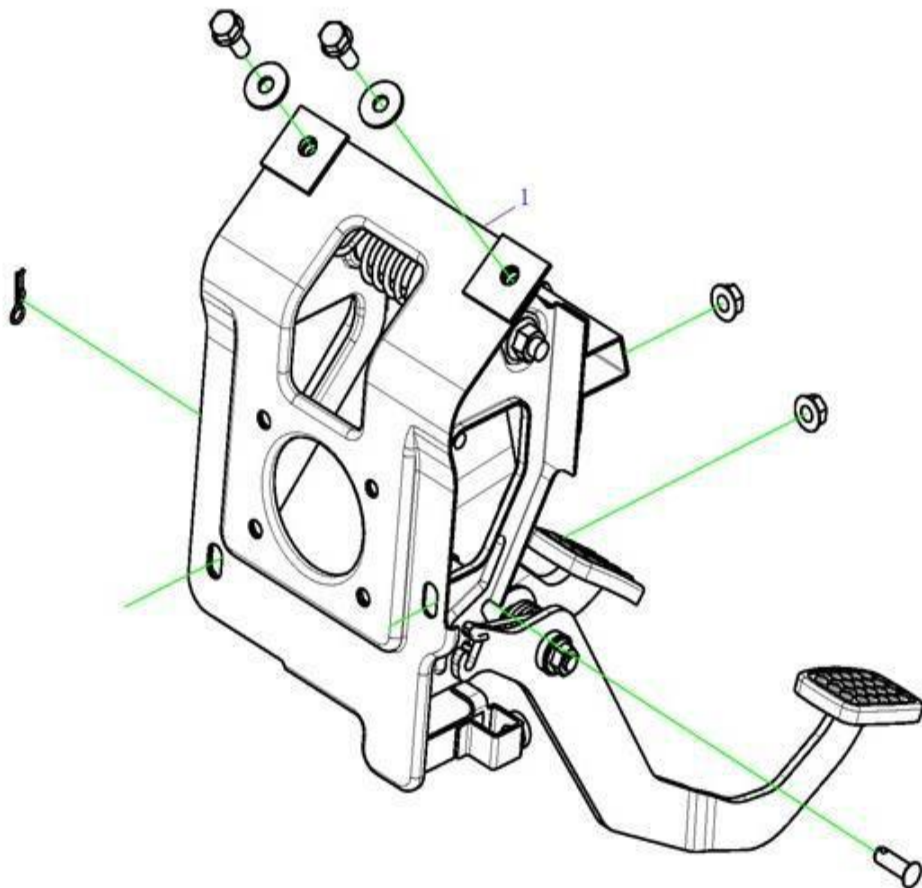

Pedal de Freno y Clutch (MV3.MV5.MVP)

Item	EAN	Nombre	Cant
1	7705946027526	Pedal del Clutch+Freno	1