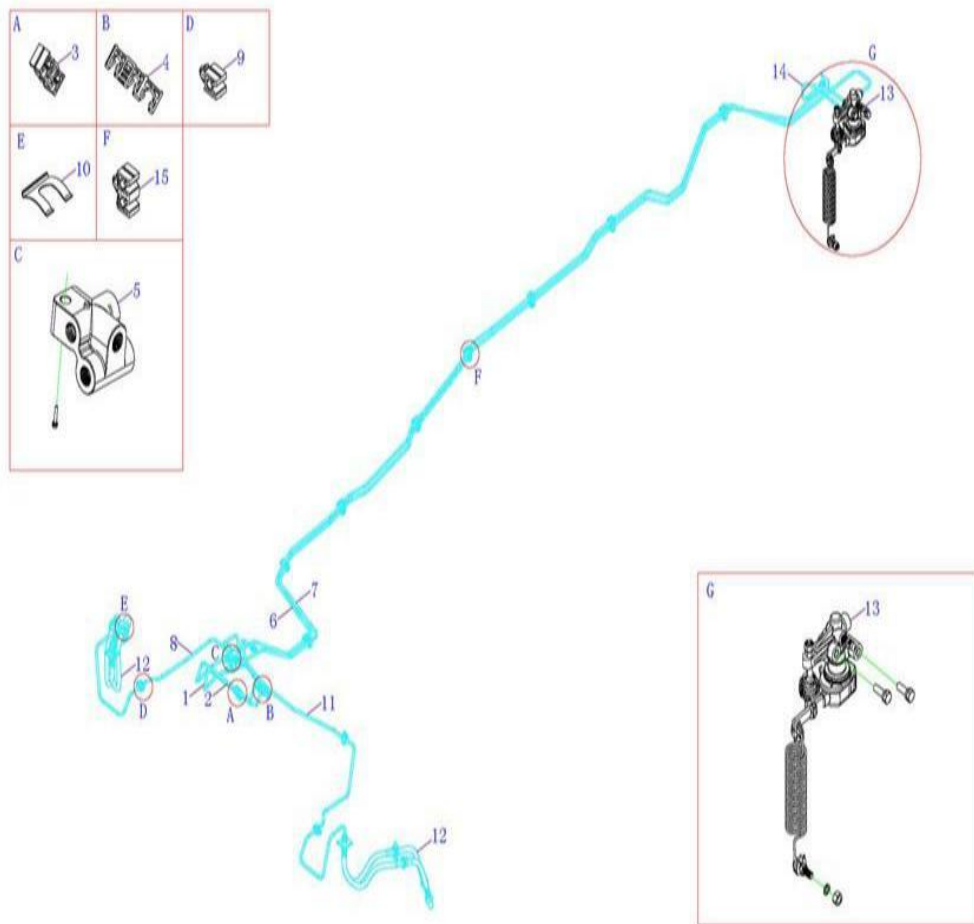

Item	EAN	Nombre	Cant
1	7705946025386	Tubo 1 Salida Cilindro Principal Freno	1
2	7705946025393	Tubo 2 Salida Cilindro Principal Freno	1
3	CM	Soporte tubería 1	1
4	CM	Abrazadera 3 vías	1
5	7701023488129	Valvula Distribuidora Freno	1
6	7705946025409	Tubo 1 Salida Racor 6V Freno	1
7	7705946025416	Tubo Entrada Valvula Compensadora	1
8	7705946025423	Tubo 2 Salida Racor 6V	1
9	CM	Abrazadera 1 vía	3
10	CM	Clip	5
11	7705946025430	Tubo 3 Salida Racor 6V	1
12	7705946025447	Manguera Freno Delantero LH	2
13	7705946025454	Valvula Compensadora Freno	1
14	7705946025461	Tubo Salida Valvula Compensadora Freno	1
15	PLU	Soporte tubería 2	8