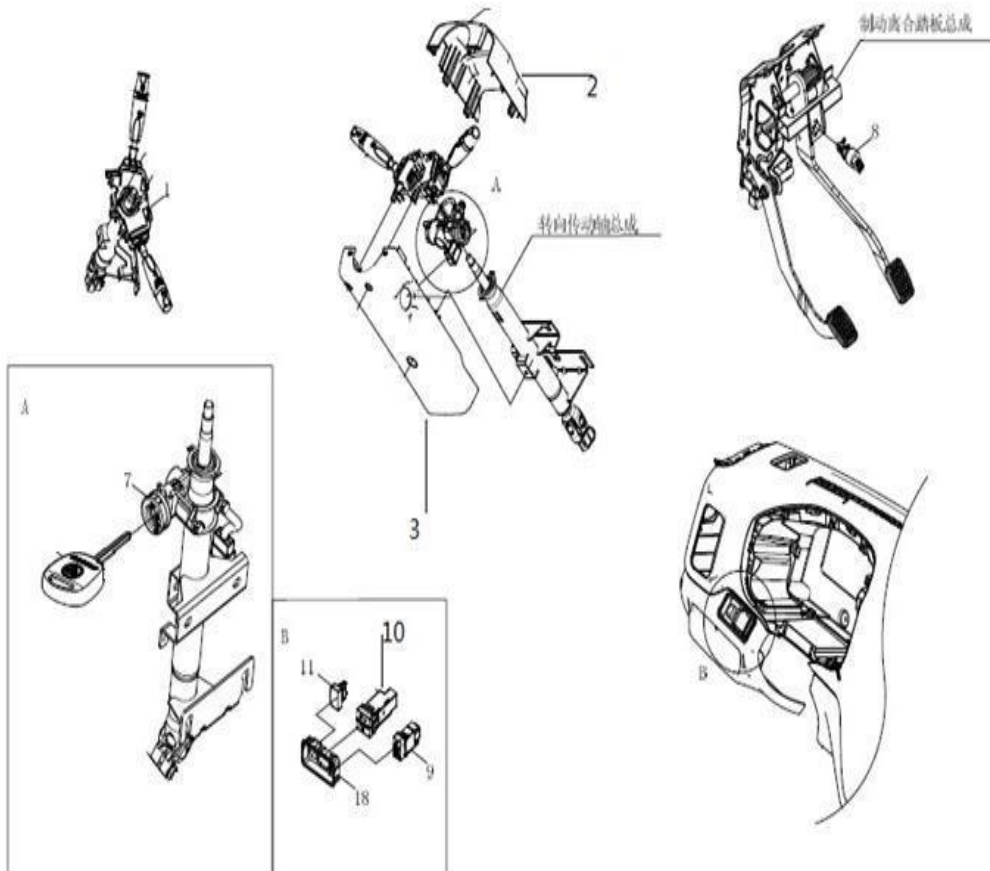

Item	EAN	Nombre	Cant
1	7701023489386	Interruptor Combinado	1
2	7705946027649	Cubierta Frontal Interruptor Combinado	1
3	7705946027656	Cubierta Trasera Interruptor Combinado	1
7	7705946027663	Interruptor Ignicion	1
8	7705946027670	Sensor Luces Freno	1
9	7705946027687	Interruptor Farolas	1
10	7701023489461	Interrup Exploradoras Trasero	1
11	7705946027694	Tapa Interruptor LH	1
18	7705946027700	Decoración Interruptores LH	1