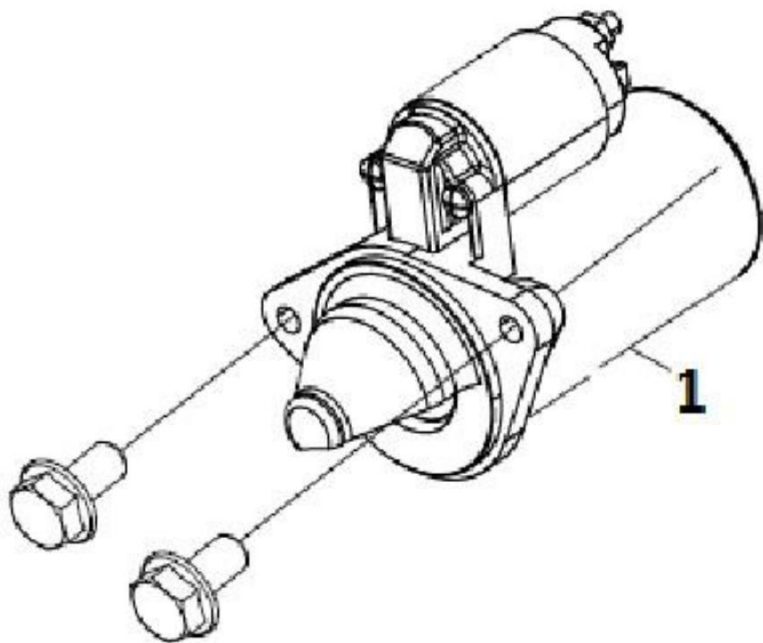

Motor de Arranque (MV3.MV5.MVP)

Item	EAN	Nombre	Cant
1	7705946023054	Motor de Arranque	1