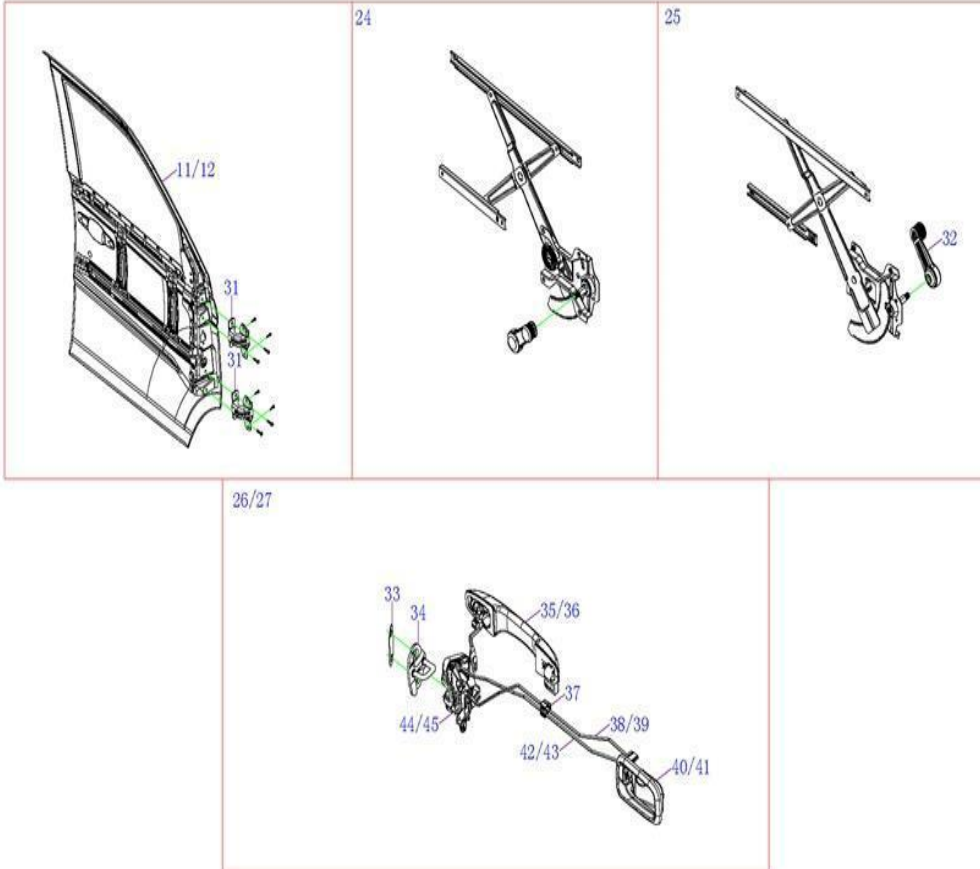

Accesorios de la Puerta (MV3.MV5.MVP)

Item	EAN	Nombre	Cant
11	7701023486101	Puerta Delantera LH MTG.MV3.MV5	1
	7705946193306	Puerta Delantera LH MVP	1
12	7701023486057	Puerta Delantera RH MTG.MV3.MV5	1
	7705946193313	Puerta Delantera RH MVP	1
24	7701023486620	Cremallera Vidrio LH MTG.MV5	1
	7705946193368	Cremallera Vidrio Delantero LH MVP	
25	7701023486637	Cremallera Vidrio RH MTG.MV5	1
	7705946193375	Cremallera Vidrio Delantero RH MVP	
26	7701023486521	Mecanismo Seguro Puerta LH MTG.MV5	1
27	7701023486569	Mecanismo Seguro Puerta RH MTG.MV5	1
31	7701023486040	Bisagra Puerta Delantera	4
32	7701023486613	Manija Elevavidrios	2
33	CJ	Platina Ajuste	2
34	CJ	Recibidor de Puerta	2
35	7701023486590	Manija Exterior Puerta LH MTG.MV5	1
	7705946193061	Manija Externa de Puertas LH MVP	1
36	7701023486606	Manija Exterior Puerta RH MTG.MV5	1
	7705946193054	Manija Externa de Puertas RH MVP	1
37	CJ	Clip	2
38	CJ	Varilla mecanismo puerta seguro LH	1
39	CJ	Varilla mecanismo puerta seguro RH	1
40	7701023486576	Manija Interior Puerta LH	1
41	7701023486583	Manija Interior Puerta RH	1
42	CJ	Varilla Mecanismo Puerta Manija	1
43	CJ	Varilla Mecanismo Puerta Manija	1
44	7705946024303	Seguro Puerta LH MV3	1
45	7705946024310	Seguro Puerta RH MV3	1