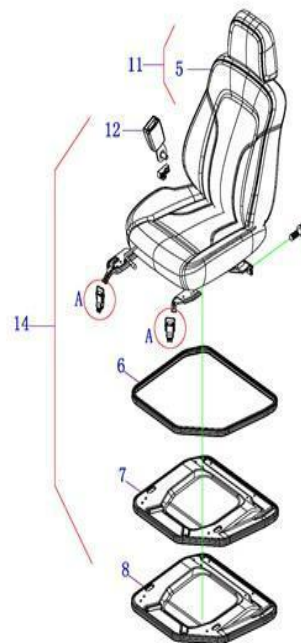

Item	EAN	Nombre	Cant
1	7705946025164	Silla del Copiloto	1
2	7701023487825	Empaque Tapa Motor RH	1
3	PLU	Platina Cubierta silla copiloto	1
4	PLU	Placa Aisladora silla copiloto	1
5	7705946025171	Silla del Conductor	1
6	7701023487795	Empaque Tapa Motor LH	1
7	PLU	Platina Cubierta silla conductor	1
8	PLU	Placa Aisladora silla conductor	1
9	PLU	Boton plastico silla conductor	4
10	7701023487788	Silla Copiloto	1
11	7701023487719	Silla Conductor	1
12	PLU	Recibidor Cinturon Conductor	1
13	PLU	Recibidor Cinturón Copiloto	1