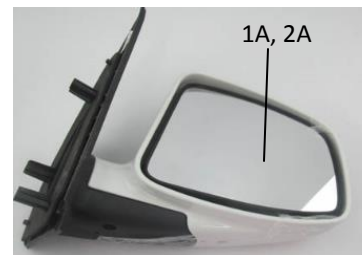

Retrovisores

Item	EAN	Nombre	Cant
1	7701023487498	Retrovisor RH MV3.MV5	1
1A	7705946235099	Retrovisor RH MVP	1
2	7701023487573	Retrovisor LH MV3.MV5	1
2A	7705946235105	Retrovisor LH MVP	1
3	CM	Tornillo Hexágono	6