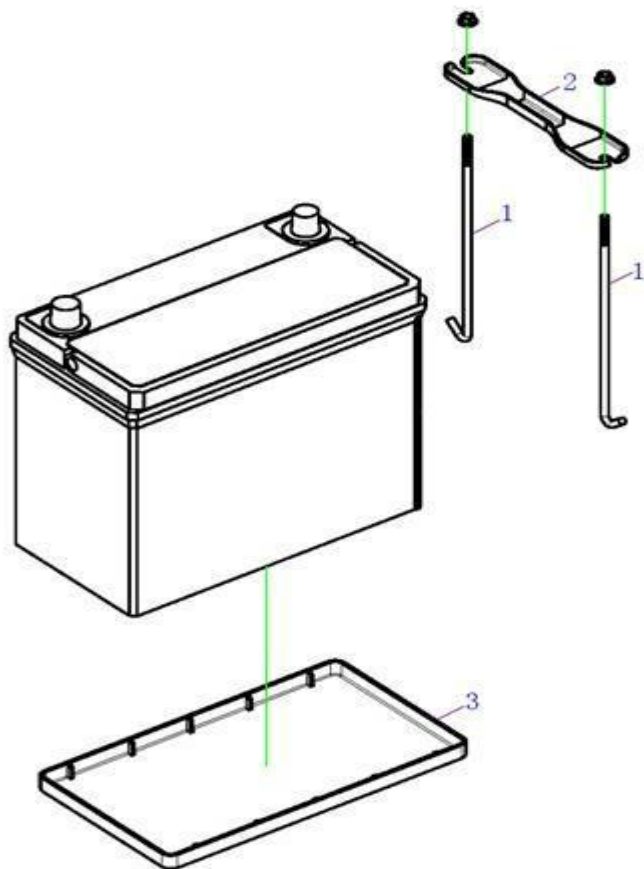

Batería (MV3.MV5.MVP)

Item	EAN	Nombre	Cant
1	7701023489126	Varilla Roscada Batería	2
2	7701023489133	Platina Ajuste Batería	1
3	7701023489119	Soporte Batería	1