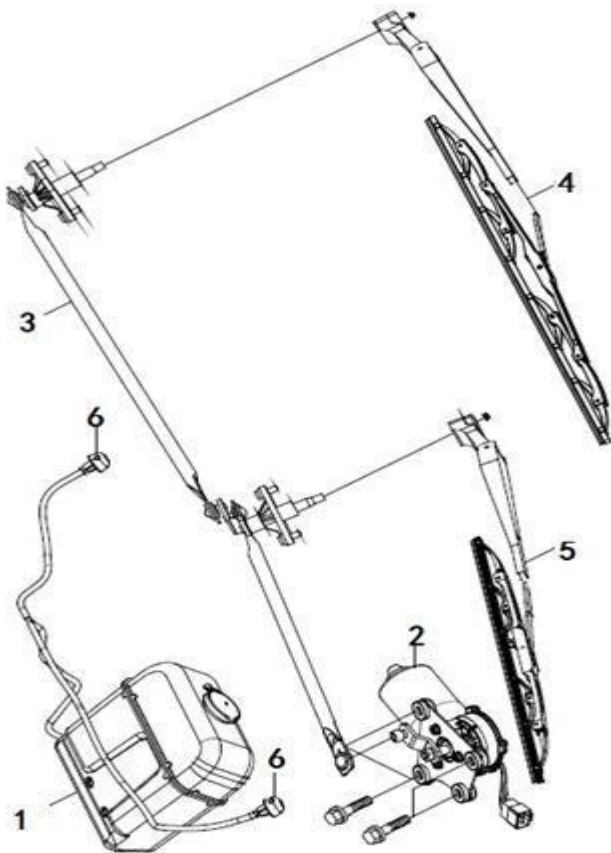

Limpia y Lavaparabrisas (MV3.MV5.MVP)

Item	EAN	Nombre	Cant
1	7705946024204	Tanque Limpabrisas	1
2	7701023486514	Motor Limpiabrisas	1
3	7701023486484	Mecanismo Plumillas	1
4	7701023486453	Plumilla Completa LH	1
5	7701023486446	Plumilla Completa RH	1
6	7705946024211	Boquilla Limpiabrisas	1