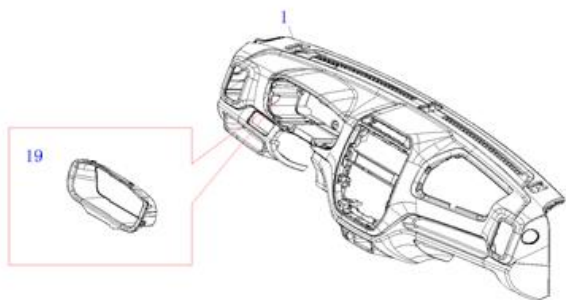

Millaré (MVP)

Item	EAN	Nombre	Cant
16	7705946023887	Panel Central Millare MV3.MV5	1
17	7705946193160	Guantera MVP	1
18	CJ	Bisagra Cartera	1
19	7705946193177	Cubierta Tablero de Instrumentos MVP	1
20	PLU	Rejilla Aire Acondicionado	2
21	7701023487139	Cenicero MTG.MV5.MVP	1
22	PLU	Protector Palanca de Cambios	1
23	CM	Tornillo	2