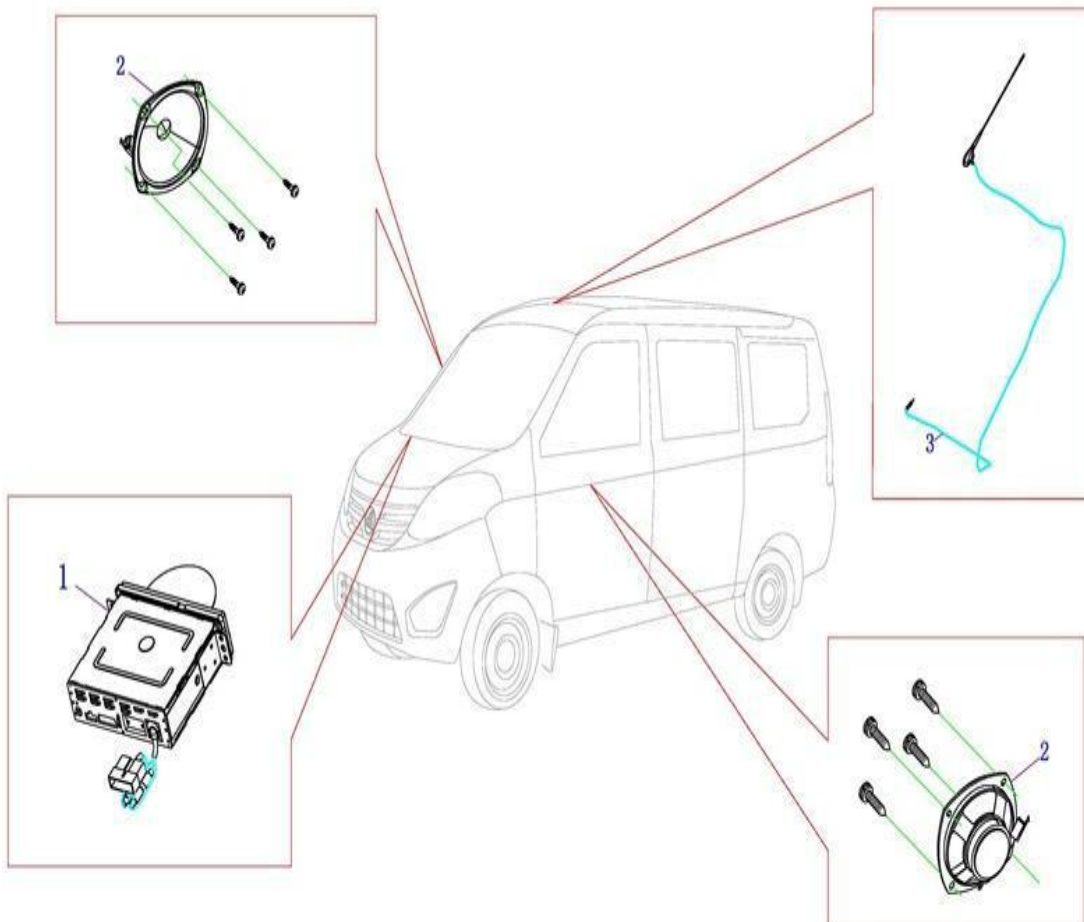

Sistema de Audio (MV3.MVP)

Item	EAN	Nombre	Cant
1	7705946027762	Radio CD	1
2	7705946027779	Parlante	2
3	7701023491495	Antena	1