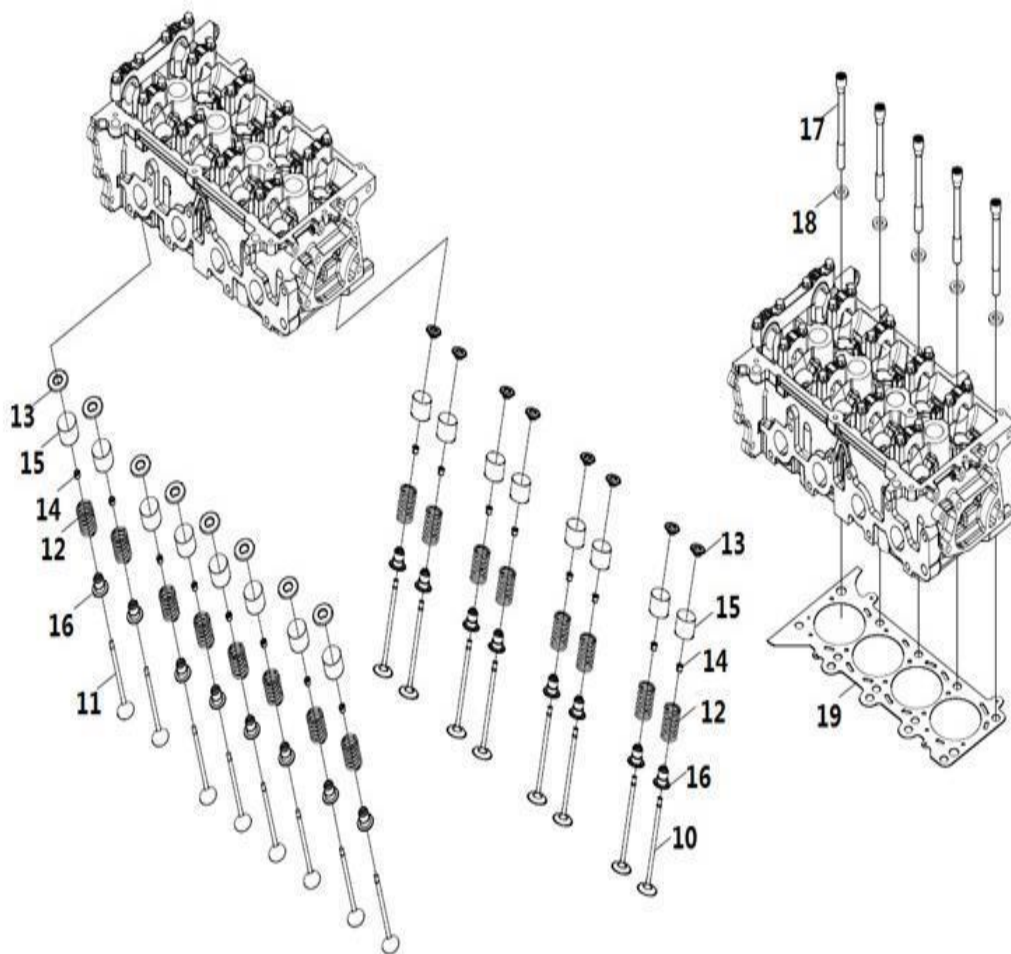

Carter (MV3.MV5.MVP)

Item	EAN	Nombre	Cant
1	7705946019453	Carter de Aceite Motor	1

Cigüeñal y Volante (MV3.MV5.MVP)

Item	EAN	Nombre	Cant
1	7705946019330	Dámper Cigüeñal	1
2	7705946019347	Perno Damper Cigüeñal	1
3	7705946019323	Sprocket de Cigüeñal	1
4	7705946019316	Cigüeñal	1
5	7705946019309	Volante Completa	1
6	PLU	Tornillo Volante	6

Culata (MV3.MV5.MVP)

Item	EAN	Nombre	Cant
6	7705946015769	Empaque Tapavalvulas	1
7	7705946015776	Culata	1
8	PLU	Soporte LH Culata	1
9	PLU	Soporte RH Culata	1

Culata (MV3.MV5.MVP)

Item	EAN	Nombre	Cant
10	7705946015783	Válvula de Admisión	8
11	7705946015790	Valvula de Escape	8
12	7705946015806	Resorte Válvula Motor	16
13	7705946015813	Asiento Superior Valvula	16
14	7705946015820	Cuña de Valvula	32
15	7705946015837	Botador	16
16	7705946015844	Gorro de Valvula	16
17	7705946015851	Perno de Culata	10
18	7705946015868	Arandela Perno Culata	10
19	7705946015875	Empaque de Culata	1