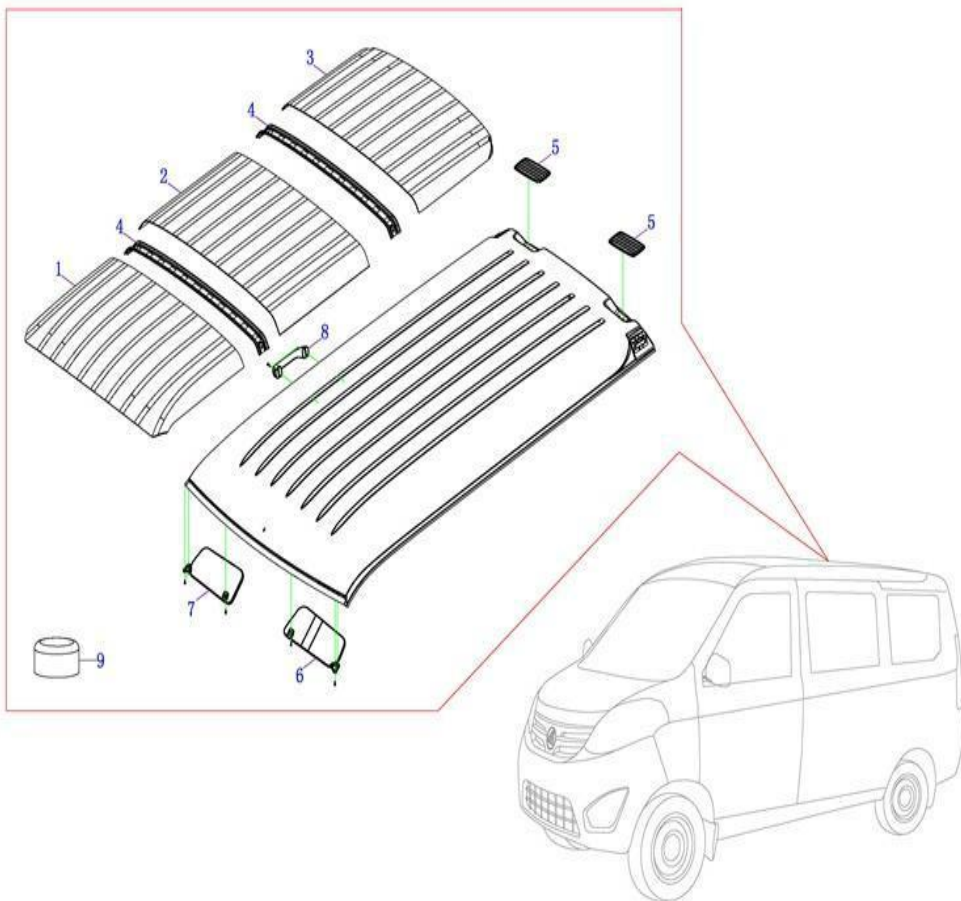

Item	EAN	Nombre	Cant
1	7705946023931	Tapizado Frontal Techo	1
2	7705946023948	Tapizado Central Techo	1
3	7705946023955	Tapizado Trasero Techo	1
4	7705946023962	Decoración Tapiz Techo	2
5	7705946023979	Tapon Bisagra Puerta Trasera	2
6	7705946023986	Tapasol LH	1
7	7705946023993	Tapasol RH	1
8	7701023487658	Manija Techo	1
9	7705946024006	Guardapolvos Techo	4