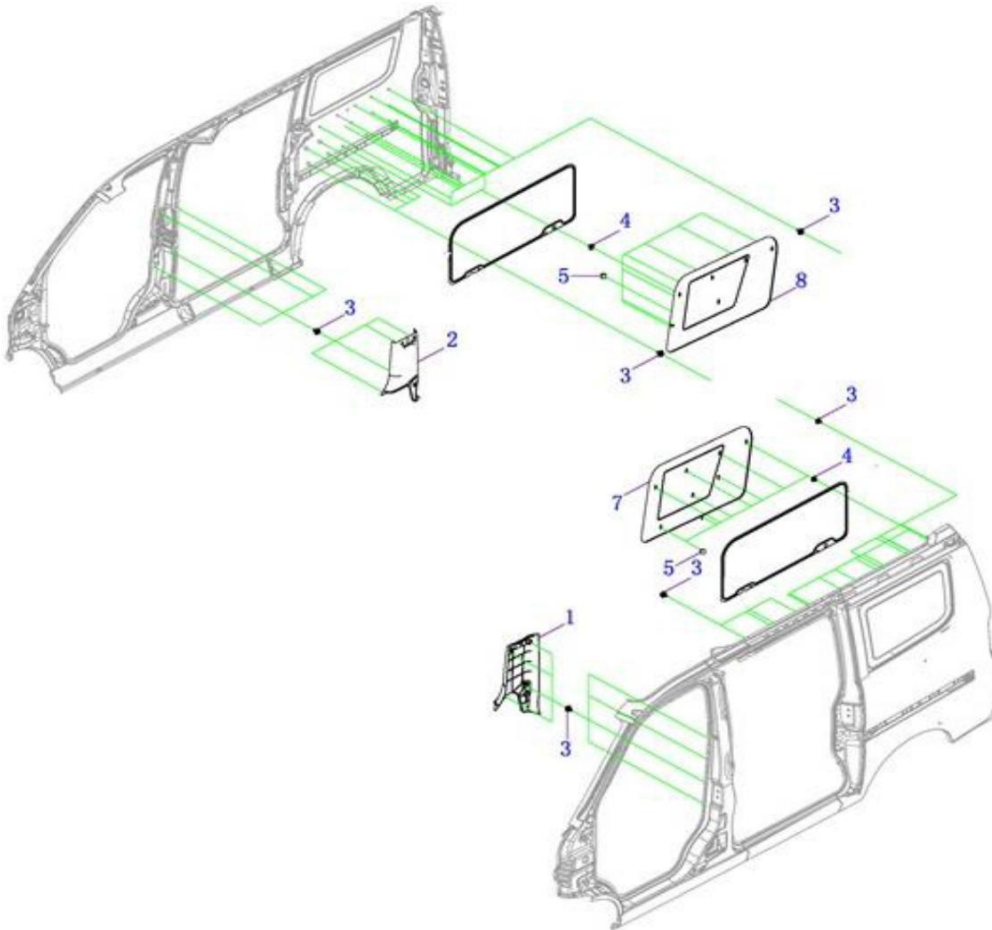

Accesorios de la Pared Lateral (MV3)

Item	EAN	Nombre	Cant
1	7705946025263	Decoración Paral Puerta LH	1
2	7705946025270	Decoración Paral Puerta RH	1
3	7705946024280	Clip Plastico	8
4	7701023163972	Boton Persiana	26
5	CM	Boton	2
7	7705946025287	Decoracion Pared Lateral Trasero LH	1
8	7705946025294	Decoración Pared Lateral Trasero RH	1