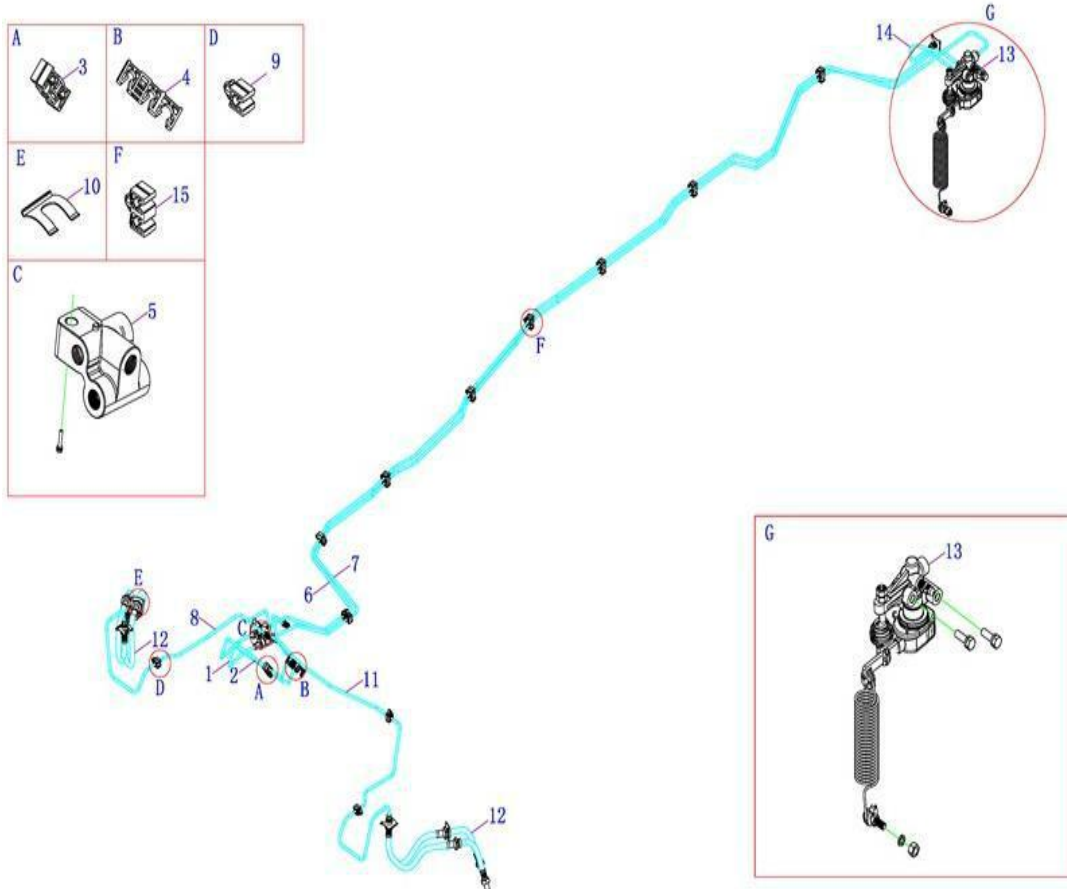

Item	EAN	Nombre	Cant
1	7705946040594	Tubo Salida 1 Cilindro Freno	1
2	7705946040600	Tubo Salida 2 Cilindro Freno	1
3	CM	Soporte Tuberia 1	1
4	CM	Abrazadera 3 Vias	1
5	7701023488129	Valvula Distribuidora Freno	1
6	7705946040617	Tubo Salida 1 Racor 6V	1
7	7705946040624	Tubo Entrada Valvula Comp Freno	1
8	7705946025423	Tubo 2 Salida Racor 6V	1
9	CM	Abrazadera 1 via	3
10	CM	Clip	5
11	7705946025430	Tubo 3 Salida Racor 6V	1
12	7705946025447	Manguera Freno Delantero LH	2
13	7705946040631	Valvula Compensadora Freno	1
14	7705946040648	Tubo Salida Valvula Comp Freno	1
15	CM	Soporte tubería 2	9