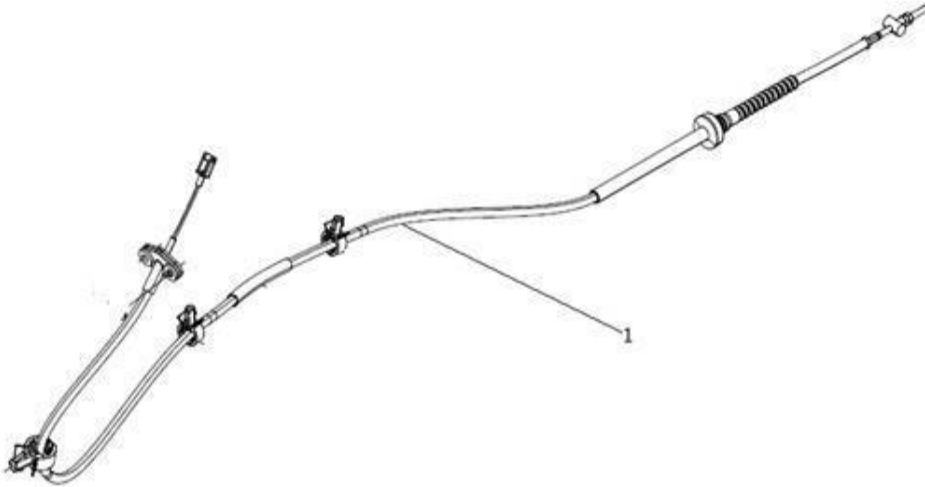

Item	EAN	Nombre	Cant
1	7705946025072	Guaya de Clutch MV3.MV5	1
	PLU	Guaya de Clutch MVP	1

Mecanismo Operación Transmisión (MV3.MV5.MVP)

Item	EAN	Nombre	Cant
1	7705946025089	Guaya Selectora MV3.MV5	1
	PLU	Guaya Selectora MVP	1
2	7705946025096	Guaya Neutra MV3.MV5	1
	PLU	Guaya Neutra MVP	1