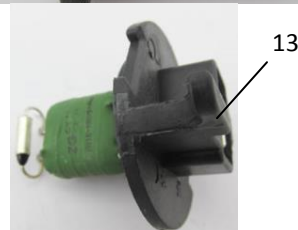

Item	EAN	Nombre	Cant
1	7701023491525	Panel Control Calefacción	1
2	7701023491662	Conducto Calefaccion	1
3	7701023491532	Calefactor	1
5	7701023491570	Manguera 1 Salida Calefactor	1
6	7705946027793	Manguera Larga Salida Calefaccion	1
7	7705946027809	Manguera Entrada Calefactor	1
11	7705946027786	Radiador Calefactor	1
12	7701023491556	Motor del Soplador	1
13	7701023491563	Control Velocidad Soplador	1