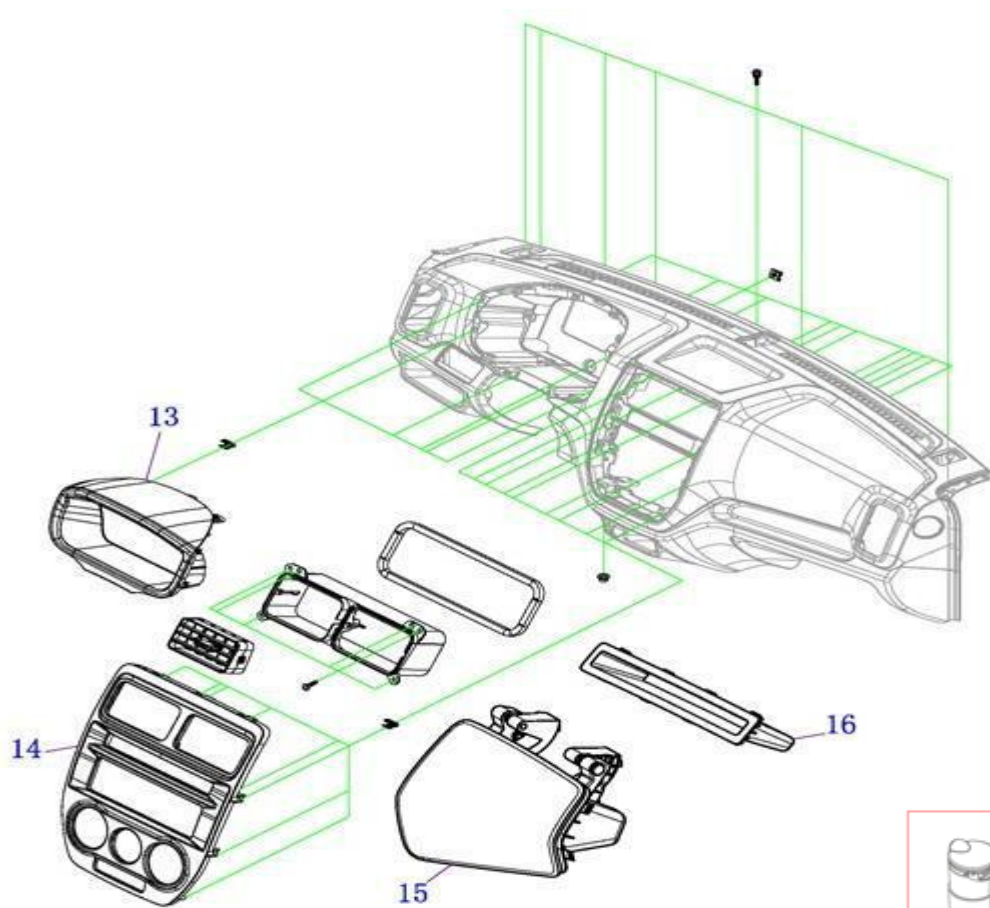

Item	EAN	Nombre	Cant
13	7705946023894	Cubierta Tablero Instrumentos	1
14	7705946023887	Panel Central Millare	1
15	7705946040129	Guantera	1
17	7701023487139	Cenicero MTG.MV5.MVP	1
18	PLU	Protector Palanca Cambios	1