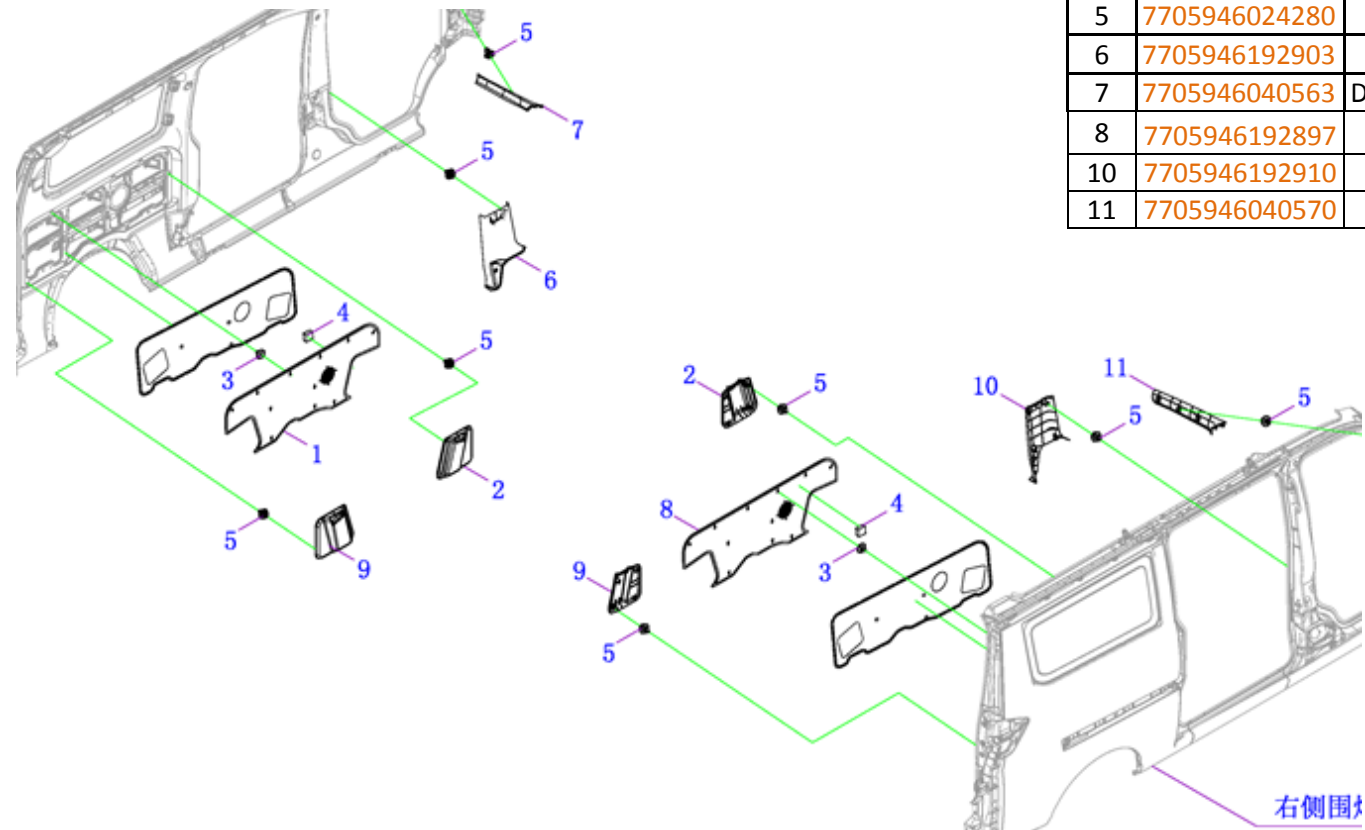

Accesorios de la Pared Lateral (MVP)

Item	EAN	Nombre	Cant
1	7705946192880	Decoración Paral Puerta LH	1
3	7701023163972	Boton Persiana	22
5	7705946024280	Clip Plastico	30
6	7705946192903	Decoracion Paral Medio LH	1
7	7705946040563	Decoracion de Paral LH de Panoramico	1
8	7705946192897	Decoracion Trasera Pared RH	1
10	7705946192910	Decoracion Paral Medio RH	1
11	7705946040570	Decoracion de Paral RH de Panoramico	1