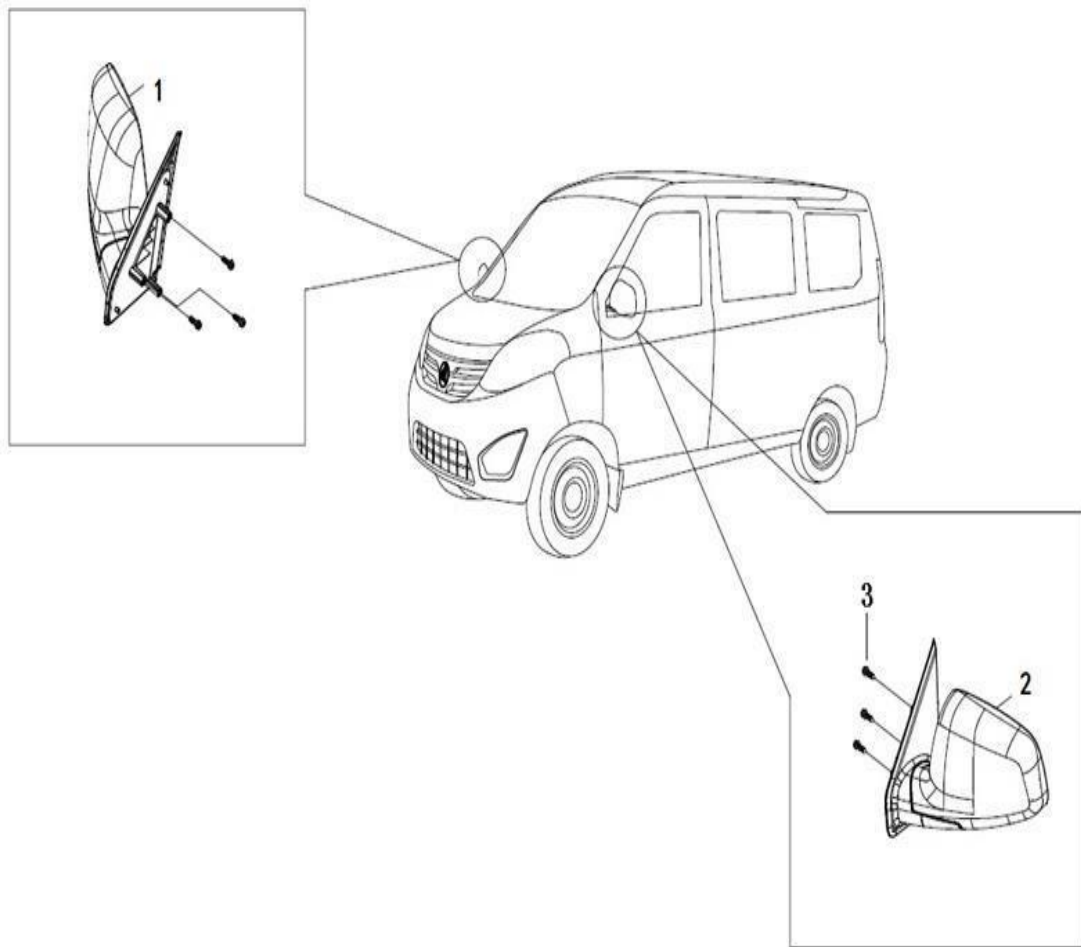

Retrovisores

Item	EAN	Nombre	Cant
1	7701023487498	Retrovisor RH MV3.MV5	1
1A	7705946235099	Retrovisor RH MVP	1
2	7701023487573	Retrovisor LH MV3.MV5	1
2A	7705946235105	Retrovisor LH MVP	1
3	CM	Tornillo Hexágono	6