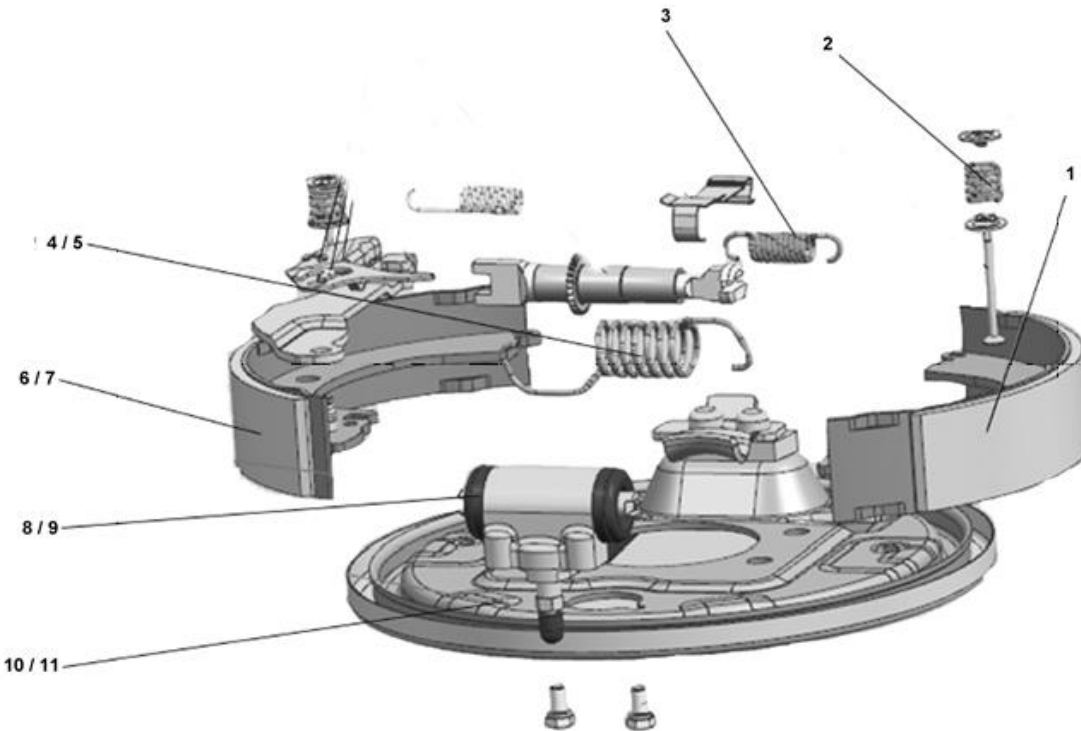

Freno Trasero (MVP.MV5ABS)

Item	EAN	Nombre	Cant
3	7705946015530	Resorte LH Zapata Trasera MV3.MV5	2
4	7705946033275	Resorte de Retorno de Freno Trasero MV5	1
6	PLU	Zapata Freno LH	1
7	PLU	Zapata Freno RH	1
8	7705946186865	Cilindro Freno Tras MV5.MVP	1
10	7705946033299	Plato de Freno Trasero LH MV5	1
11	7705946033312	Plato de Freno Trasero RH MV5	1