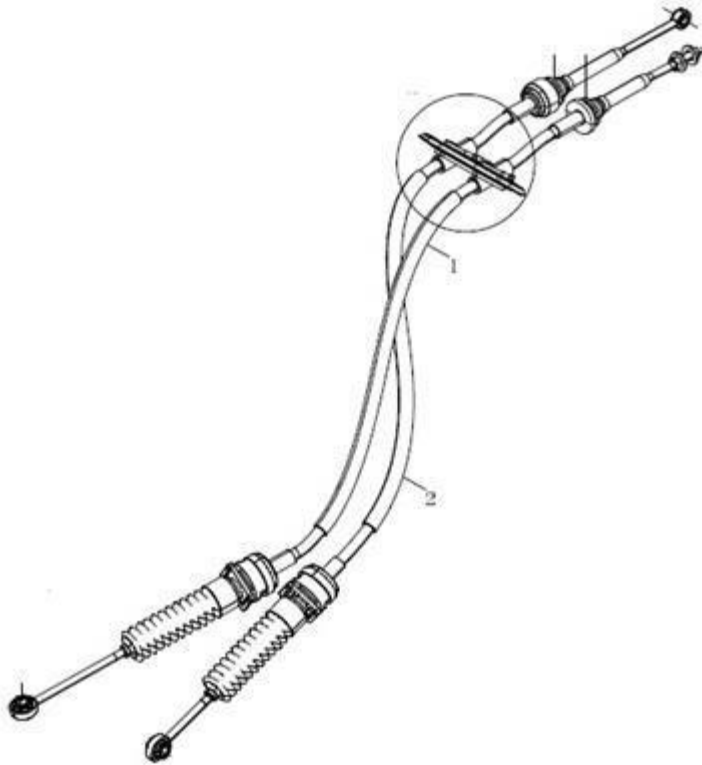

Mecanismo Operación Transmisión (MV3.MV5.MVP)

Item	EAN	Nombre	Cant
1	7705946025089	Guaya Selectora MV3.MV5	1
	PLU	Guaya Selectora MVP	1
2	7705946025096	Guaya Neutra MV3.MV5	1
	PLU	Guaya Neutra MVP	1