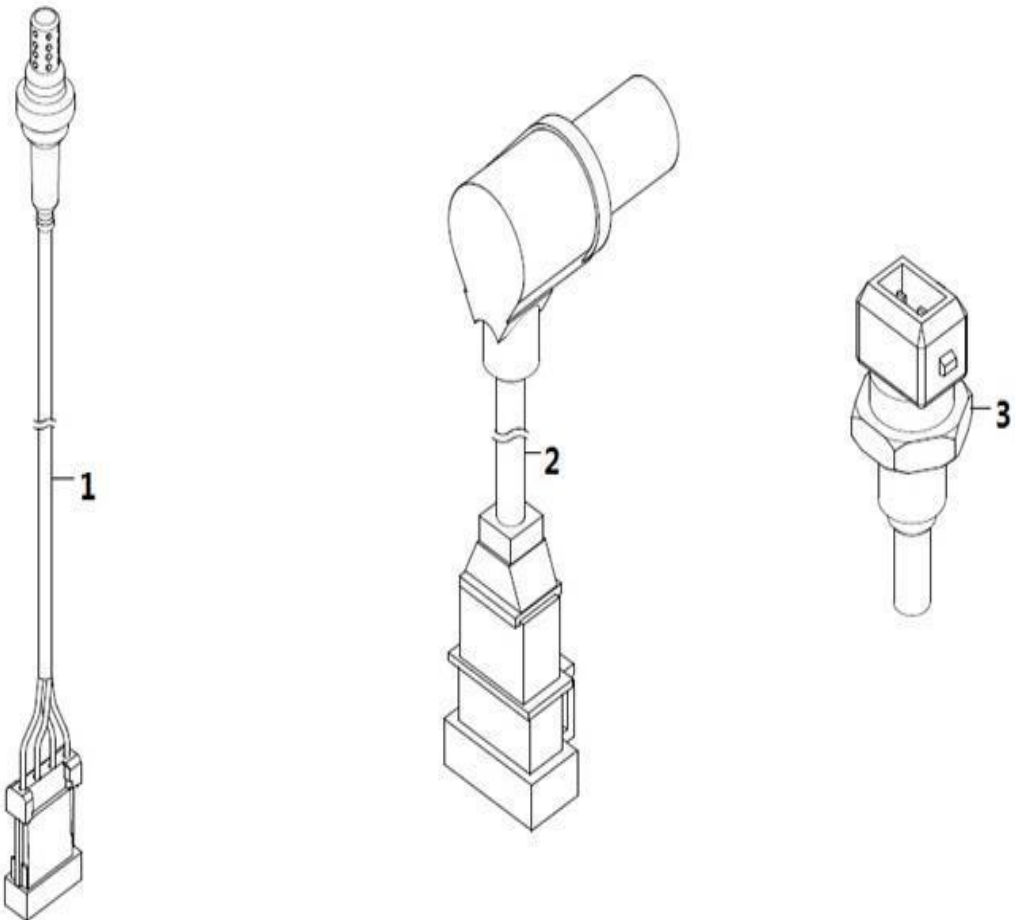

Sensores (MV3.MV5.MVP)

Item	EAN	Nombre	Cant
1	7705946023306	Sensor de Oxigeno	2
2	7705946023313	Sensor de Posicion	1
3	7705946023320	Sensor Temperatura Admisión	1