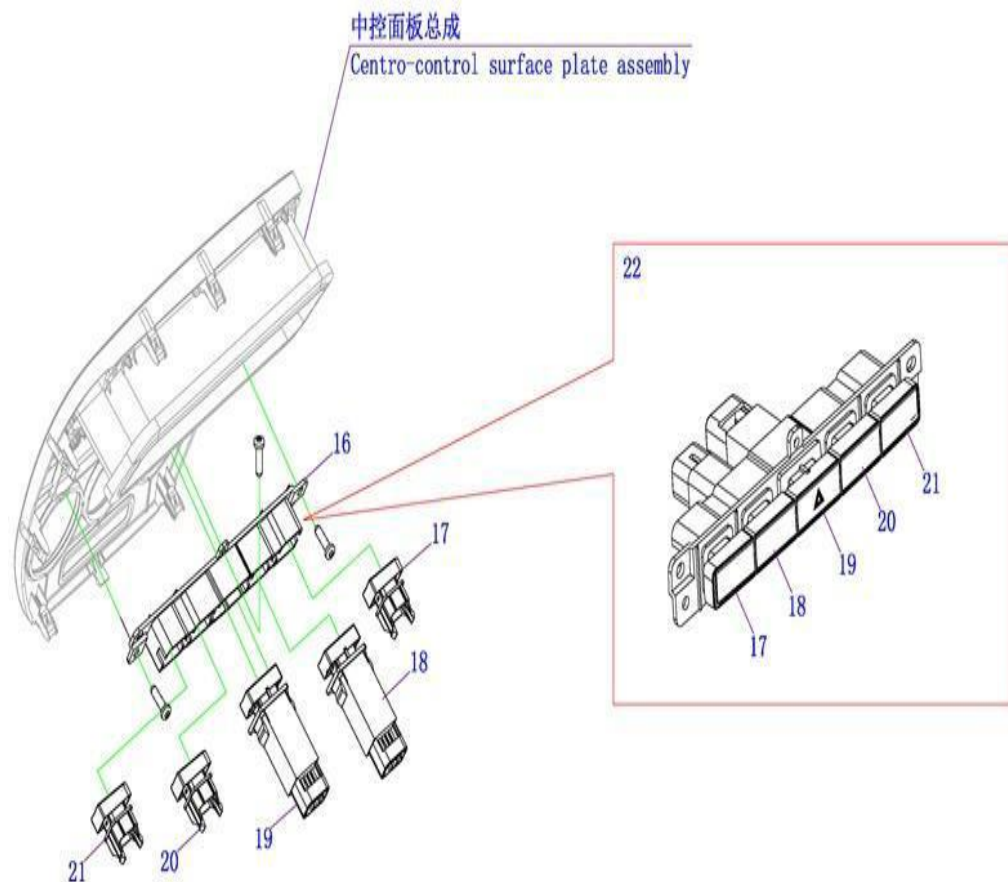

Interruptores (MV5.MVP)

Item	EAN	Nombre	Cant
16	7705946027724	Decoración Interruptor RH MV3.MV5.MVP	1
17	7701023489539	Tapa 1 de Interruptor	1
18	7705946027717	Tapon 2 Interruptor	1
19	7701023489546	Interruptor Estacionarias	1
20	7701023489553	Tapa 3 de Interruptor	1
21	7701023489980	Tapa 4 de Interruptor	1