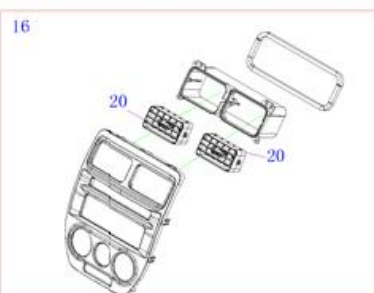

Millaré (MVP)

Item	EAN	Nombre	Cant
16	7705946023887	Panel Central Millare MV3.MV5	1
17	7705946193160	Guantera MVP	1
18	CJ	Bisagra Cartera	1
19	7705946193177	Cubierta Tablero de Instrumentos MVP	1
20	PLU	Rejilla Aire Acondicionado	2
21	7701023487139	Cenicero MTG.MV5.MVP	1
22	PLU	Protector Palanca de Cambios	1
23	CM	Tornillo	2