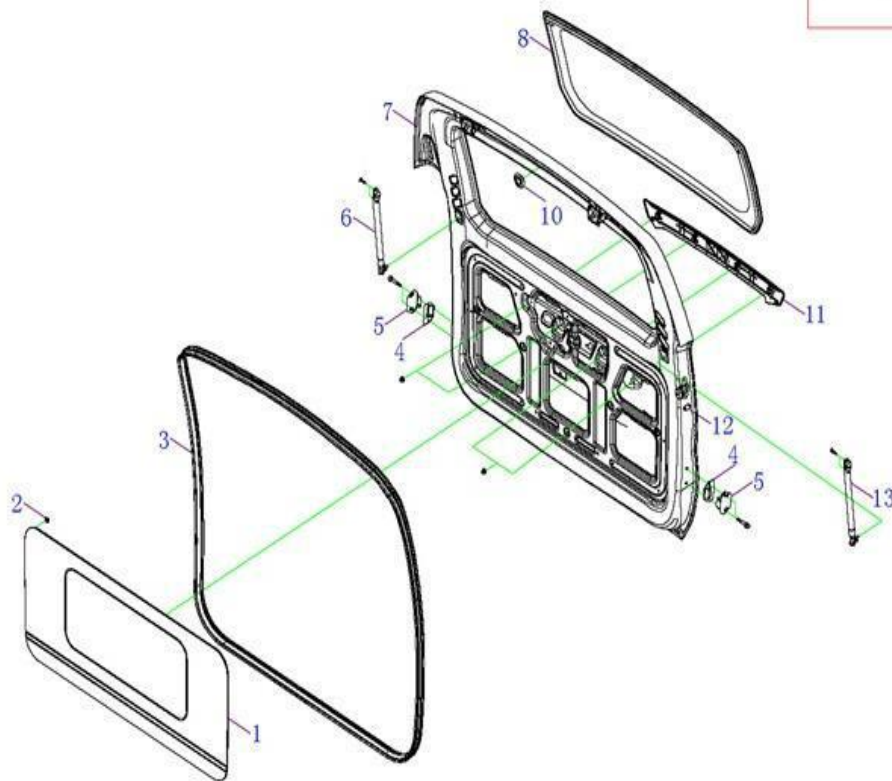

Item	EAN	Nombre	Cant
1	7705946024327	Cartera Puerta Trasera	1
2	7701023163972	Boton Persiana	14
3	7705946024334	Empaque Marco Puerta Trasera	1
4	7705946024341	Tope Convex Puerta Trasera	2
5	7705946024358	Tope Concave Puerta Trasera	2
6	7705946024365	Gato RH Puerta Trasera	1
7	7705946024372	Puerta Trasera	1
8	PLU	Vidrio Puerta trasera	1
9	CM	Tornillo	2
10	CM	Tapon Φ14	1
11	7705946024389	Decoracion Luz de Placa Trasera	1
12	7705946024396	Tope Puerta Trasera	2
13	7705946024402	Gato LH Puerta Trasera	1