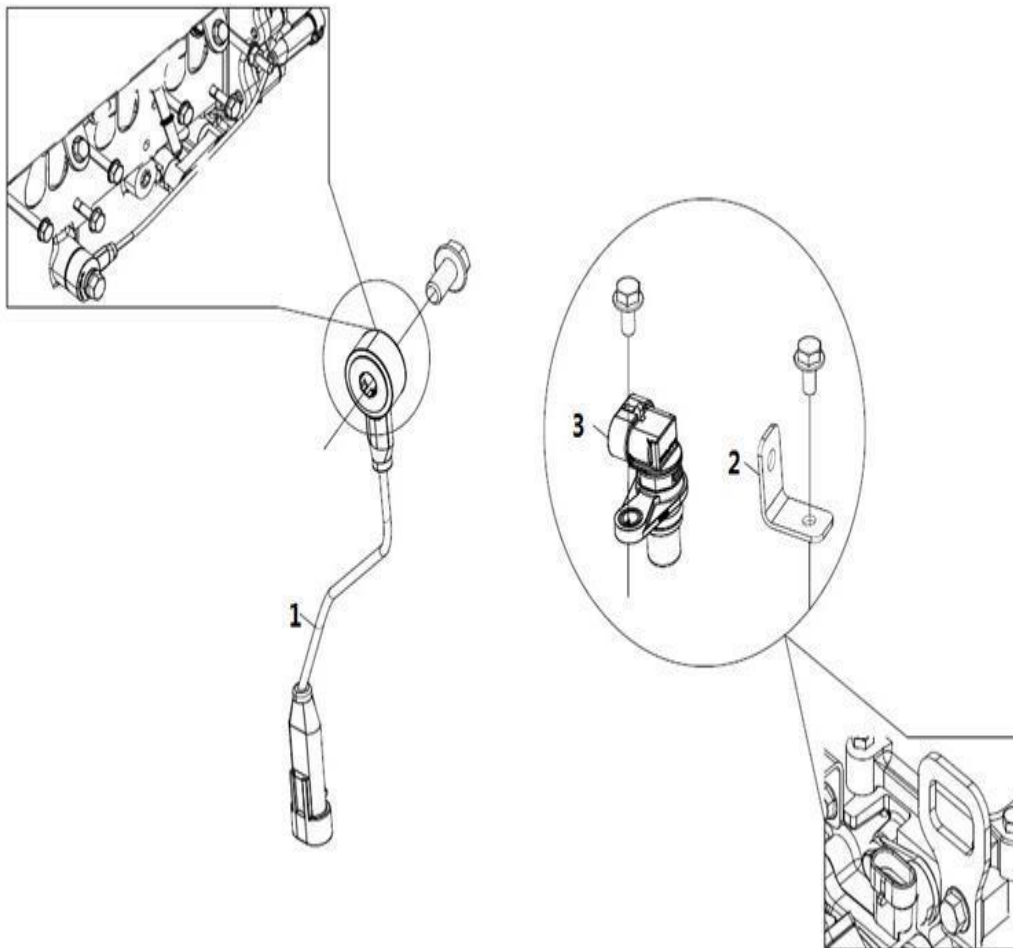

Item	EAN	Nombre	Cant
1	7705946023238	Sensor Knock Motor	1
2	PLU	Soporte Arnés Sensor de Oxígeno	1
3	7705946023245	Solenoid Motor	1