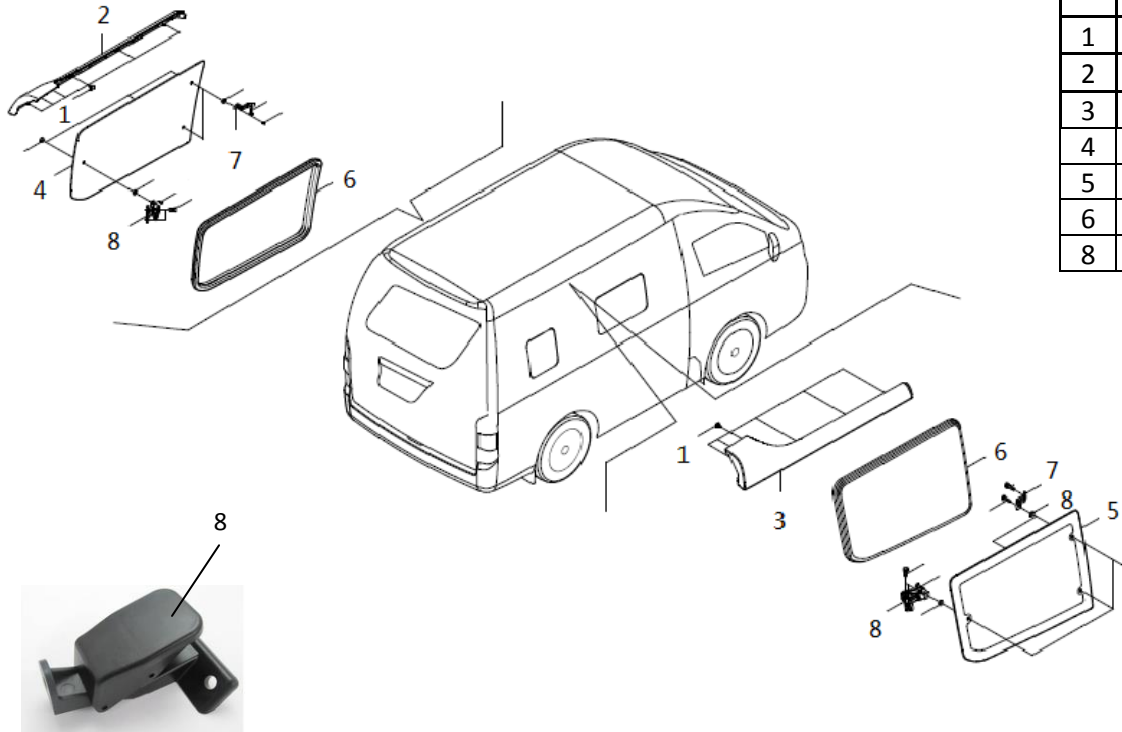

Accesorios del Techo (MVP)

Item	EAN	Nombre	Cant
1	CM	Clip Decoración Techo	14
2	7705946040143	Decoración Exterior LH Techo	1
3	7705946040136	Decoración Exterior RH Techo	1
4	PLU	Vidrio Trasero LH	1
5	PLU	Vidrio Trasero RH	1
6	PLU	Empaque Vidrio Trasero	2
8	PLU	Bisagra Puerta Trasera	2