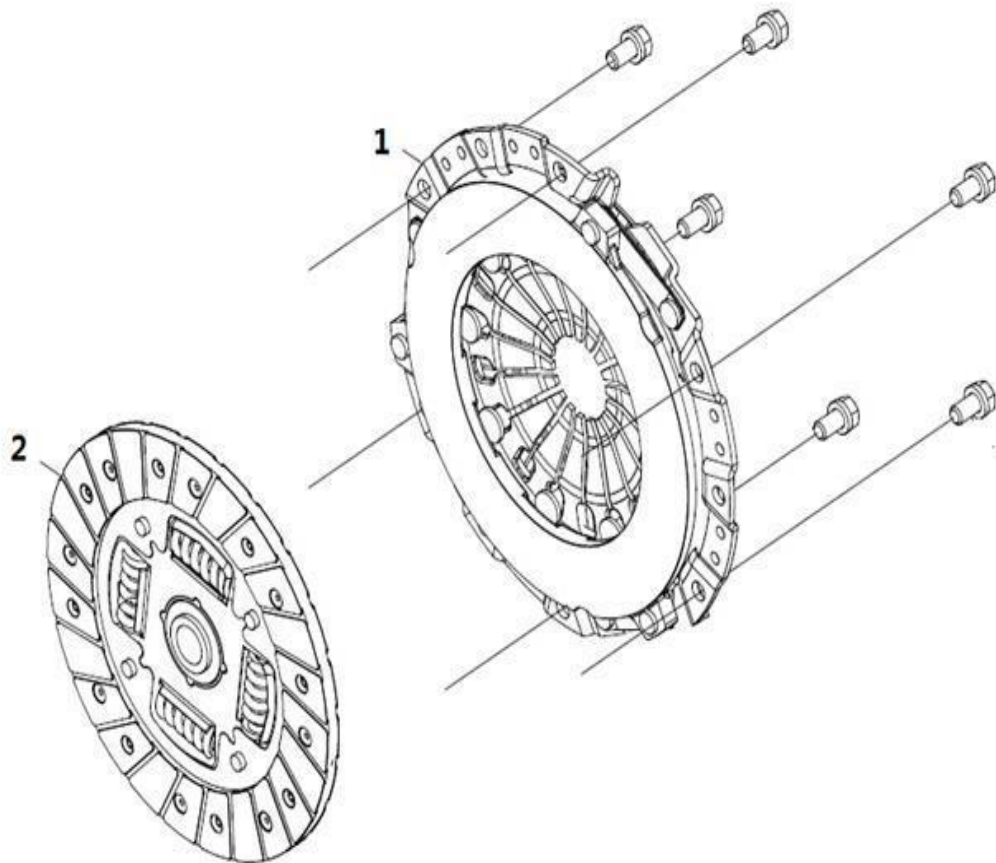

Clutch (MV3.MV5.MVP)

Item	EAN	Nombre	Cant
1	7705946019439	Prensa de Embrague	1
2	7705946019446	Disco de Clutch	1