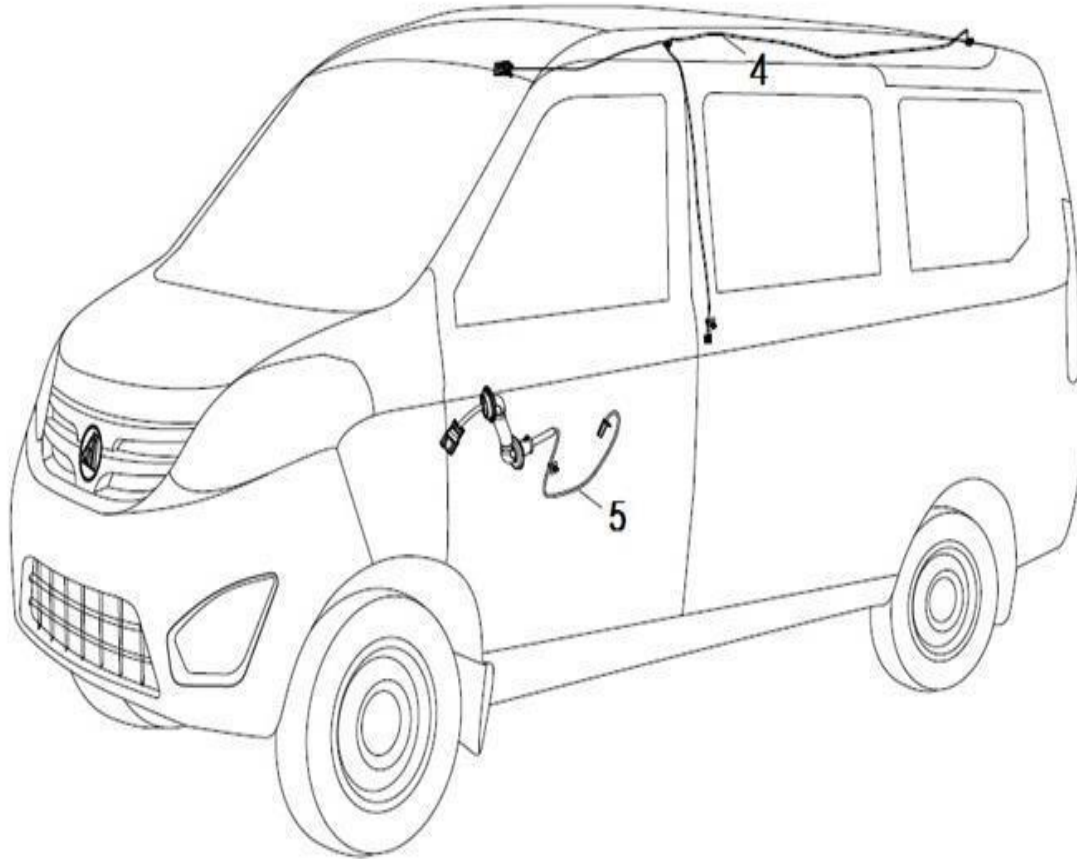

Arnés Eléctrico Cabina (MV5.MVP)

Item	EAN	Nombre	Cant
4	7705946041355	Arnés Eléctrico Techo MV5	1
	PLU	Arnés Eléctrico Techo MVP	1
5	7705946027618	Arnés Eléctrico Puerta LH MV3.MV5	1
	PLU	Arnés Eléctrico Puerta MVP	1