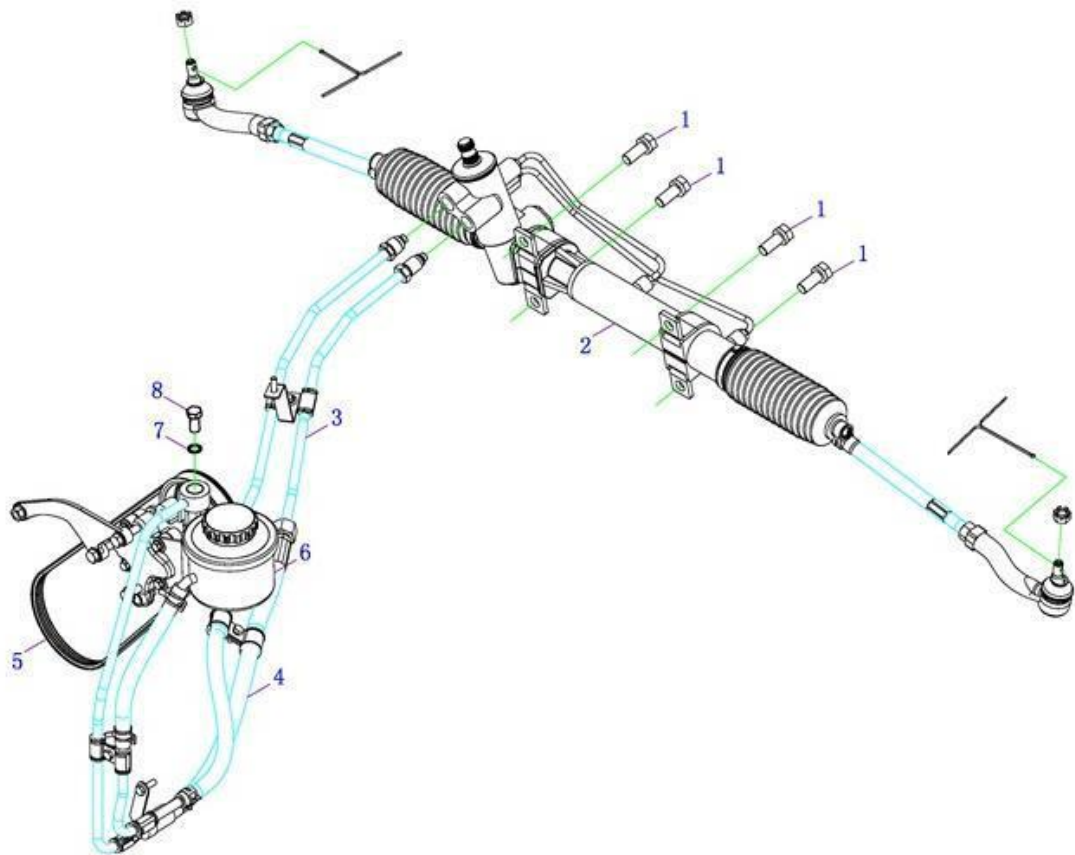

Caja de dirección (MV3)

Item	EAN	Nombre	Cant
1	7705946027991	Caja de Dirección	1
2	CM	Tornillo Caja dirección	2

Caja de dirección (MV5.MVP)

Item	EAN	Nombre	Cant
1	CM	Tornillo Caja dirección	4
2	7705946041386	Caja de Direccion MV5	1
	PLU	Caja de Direccion MVP	1
3	7705946043113	Tubos Delant Direccion	1
4	7705946043120	Tubos Traseros Direccion	1
5	7705946043137	Correa Bomba Direccion.	1
6	7705946043144	Bomba+Tanque Direccion.	1
7	CM	Arandela de cobre	2
8	7701023706810	Tornillo Hueco Direccion	1