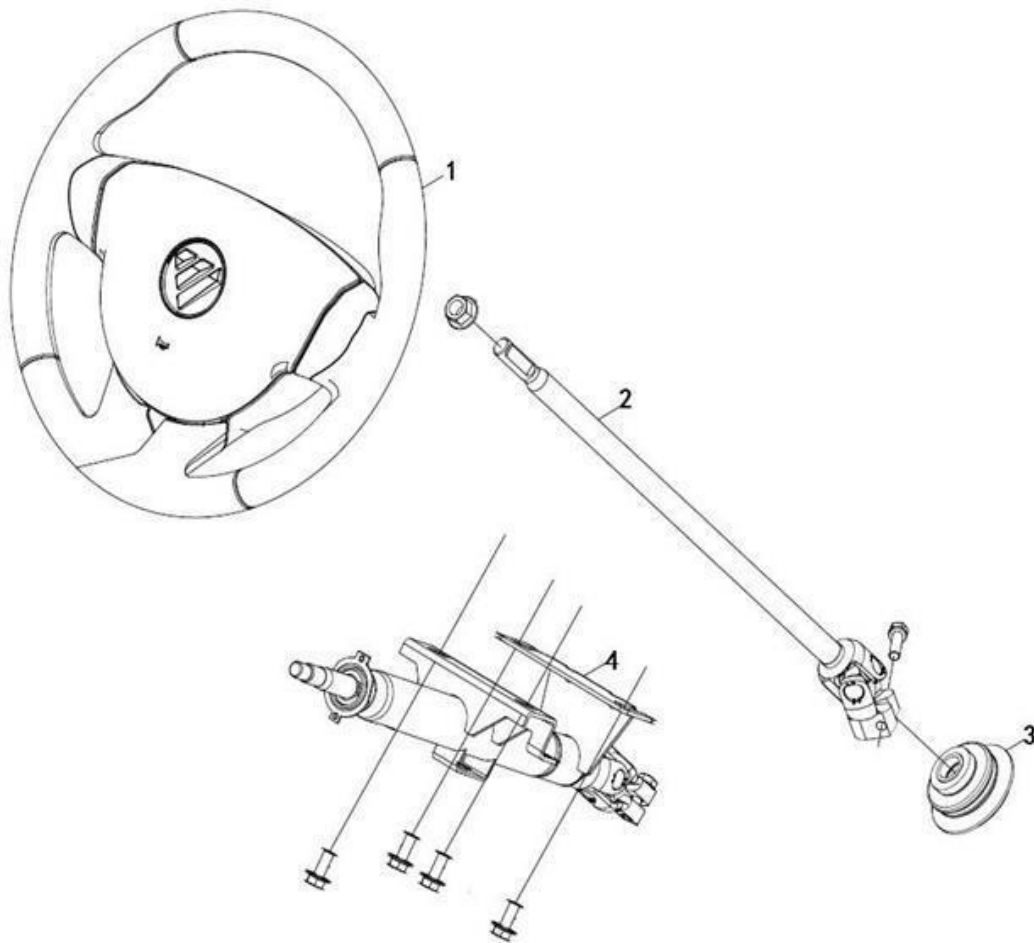

Columna de Dirección (MV5)

Item	EAN	Nombre	Cant
1	7705946028004	Timón de Dirección	1
2	7705946043151	Cardan de Direccion	1
3	7701023492393	Guardapolvo Eje Direccion	1
4	7705946043168	Columna de Dirección	1