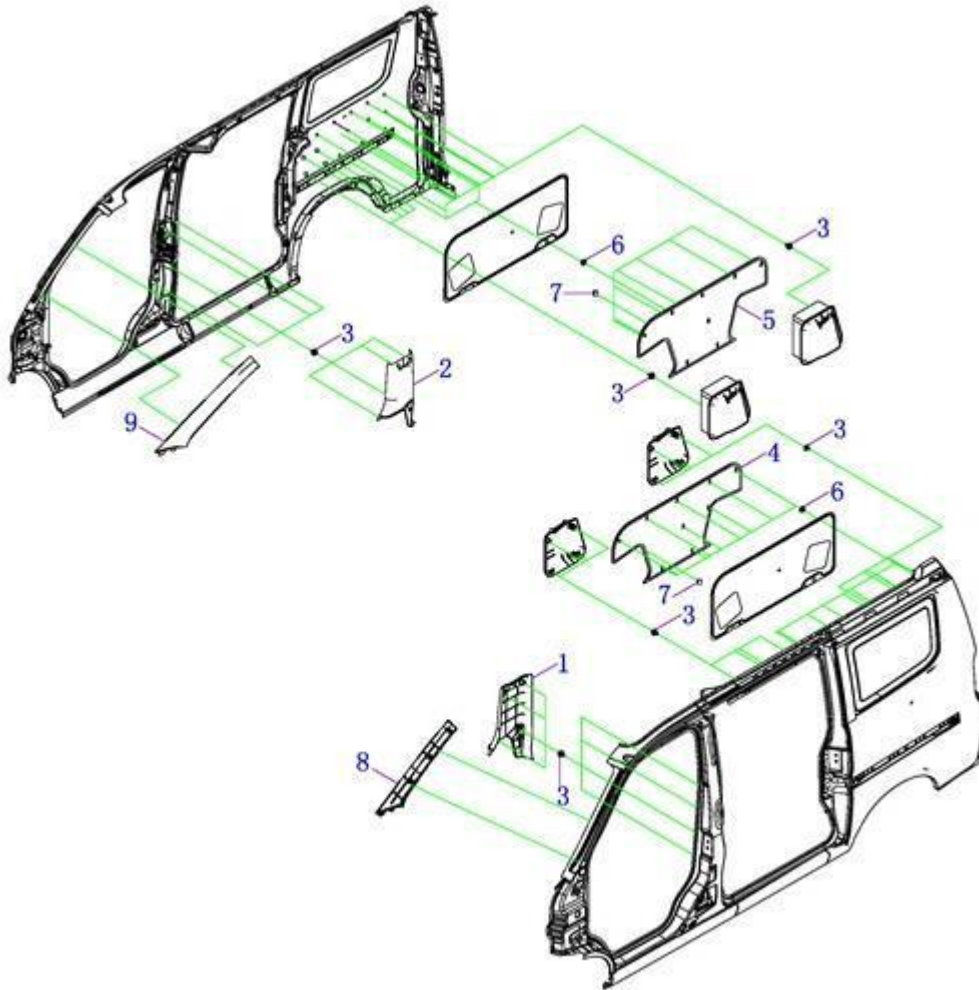

Accesorios de la Pared Lateral (MV5)

Item	EAN	Nombre	Ca nt
1	7705946025263	Decoración Paral Puerta LH	1
2	7705946025270	Decoracion Paral Puerta RH	1
3	7705946024280	Clip Plastico	14
4	7705946040549	Decoracion Pared Lateral LH	1
5	7705946040556	Decoracion Pared Lateral RH	1
6	7701023163972	Boton Persiana	30
8	7705946040563	Decoracion Paral LH Panoramico MV5.MVP	1
9	7705946040570	Decoración Paral RH Panorámico MV5.MVP	1