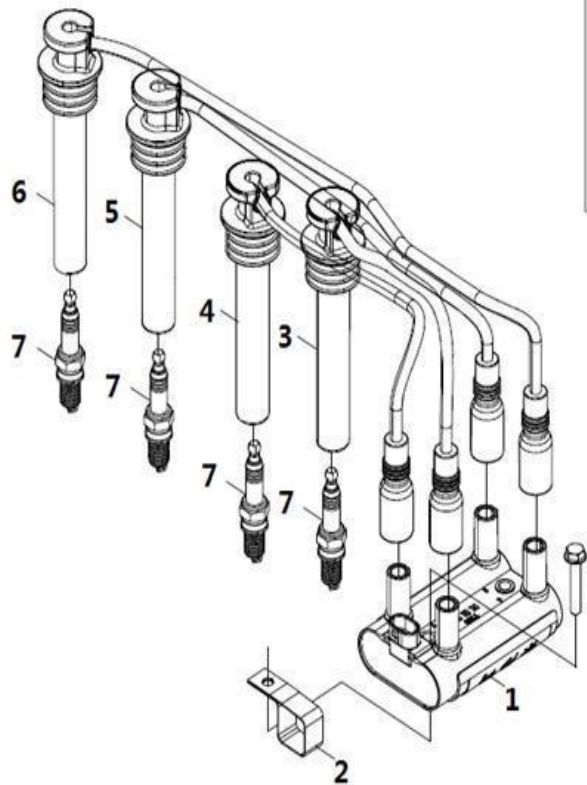

Riel de Inyección (MV3.MV5.MVP)

Item	EAN	Nombre	Cant
1	7705946019514	Riel de Inyección + Inyectores	1

Sensores (MV3.MV5.MVP)

Item	EAN	Nombre	Cant
1	7705946023306	Sensor de Oxigeno	2
2	7705946023313	Sensor de Posicion	1
3	7705946023320	Sensor Temperatura Admisión	1