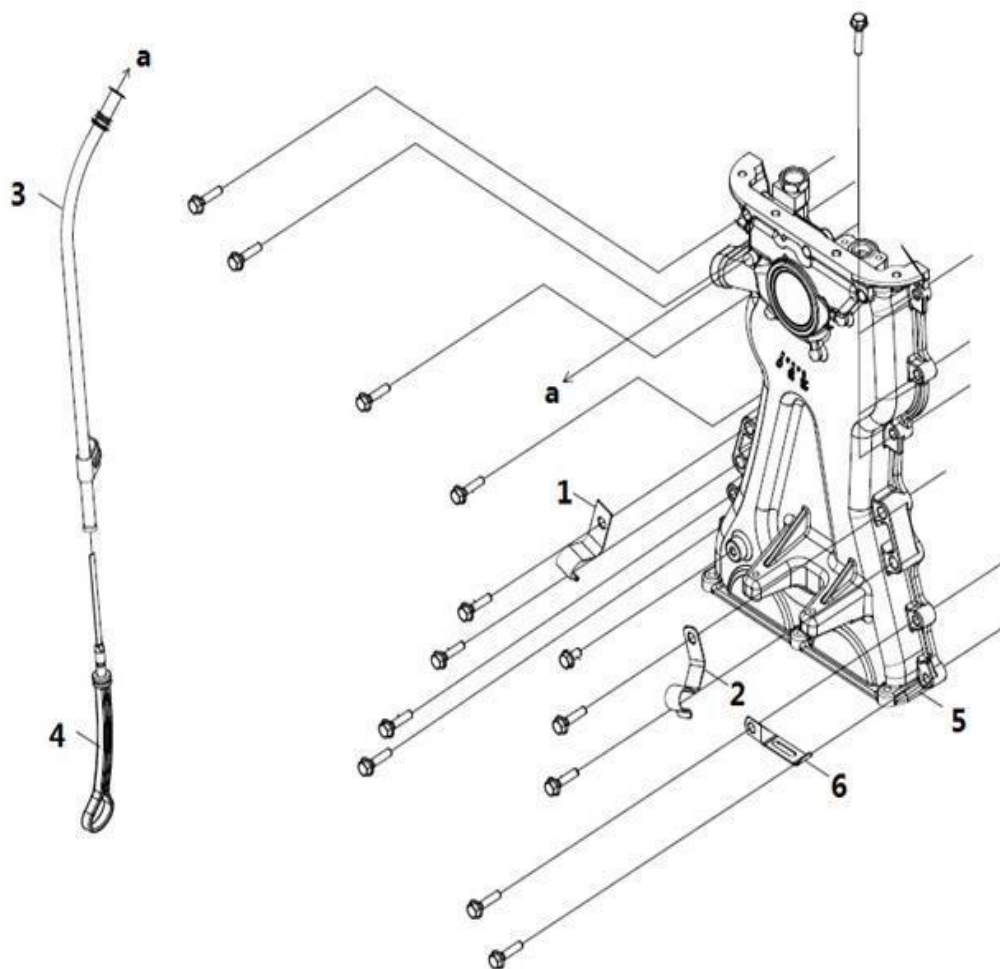

Varilla Medidora de Aceite (MV3.MV5.MVP)

Item	EAN	Nombre	Cant
1	CM	Clip Cubierta LH	1
2	CM	Clip Cubierta RH	1
3	7705946019521	Tubo Varilla Aceite	1
4	7705946019538	Varilla Medidor Aceite	1
5	7705946019545	Tapa Distribucion	1
6	PLU	Soporte	1