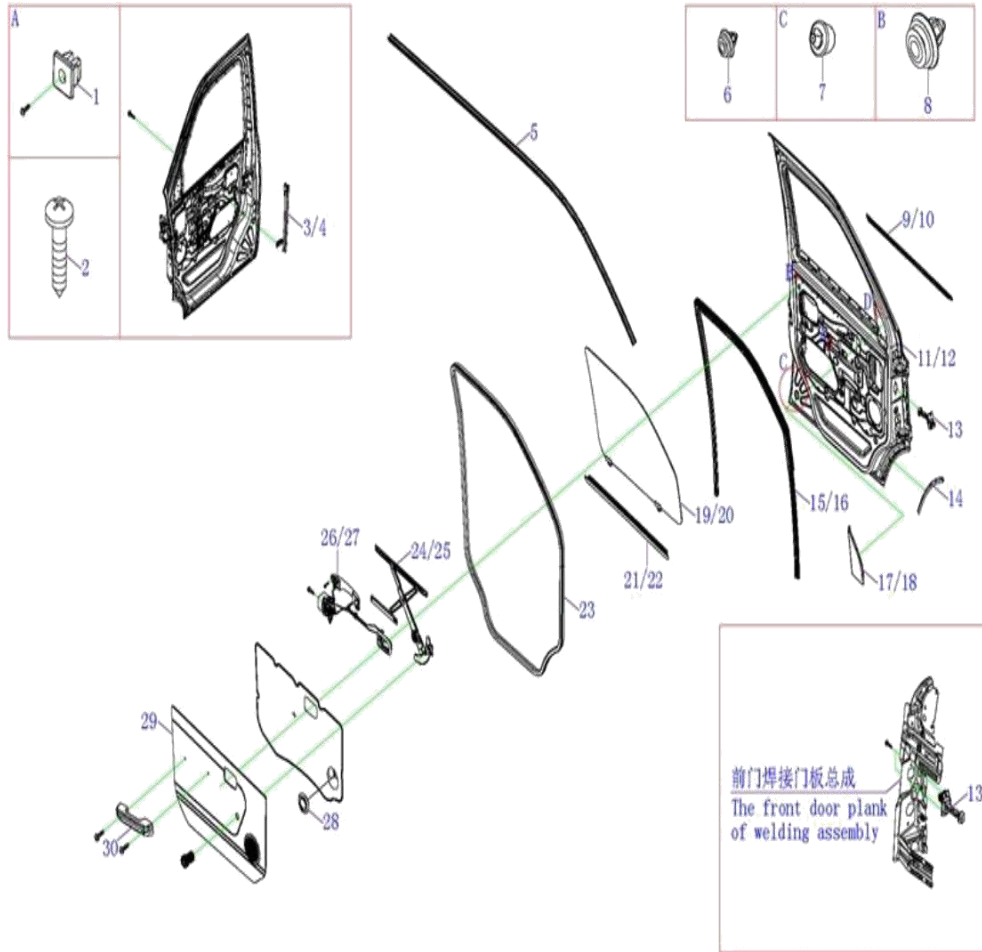

Accesorios de la Puerta (MV3.MV5.MVP)

Item	EAN	Nombre	Cant
22	7701023486767	Lamevidrios Interior RH MTG.MV5	1
	7705946193351	Lamevidrios Delantero RH MVP	1
23	7701023486699	Empaque Marco Puerta MTG.MV3	2
24	7701023486620	Cremallera Vidrio LH	1
	7705946193368	Cremallera Vidrio Delantero LH MVP	1
25	7701023486637	Cremallera Vidrio RH	1
	7705946193375	Cremallera Vidrio Delantero RH MVP	1
26	7701023486521	Mecanismo Seguro Puerta LH	1
27	7701023486569	Mecanismo Seguro Puerta RH	1
29A	7701023486644	Cartera Puerta LH MTG.MV5	1
29B	7705946193320	Cartera Delantera LH MVP	1
29A	7701023486651	Cartera Puerta RH MTG.MV5	1
29B	7705946193337	Cartera Delantera RH MVP	1
30	7705946024297	Descansabrazo Puerta Delantera	2