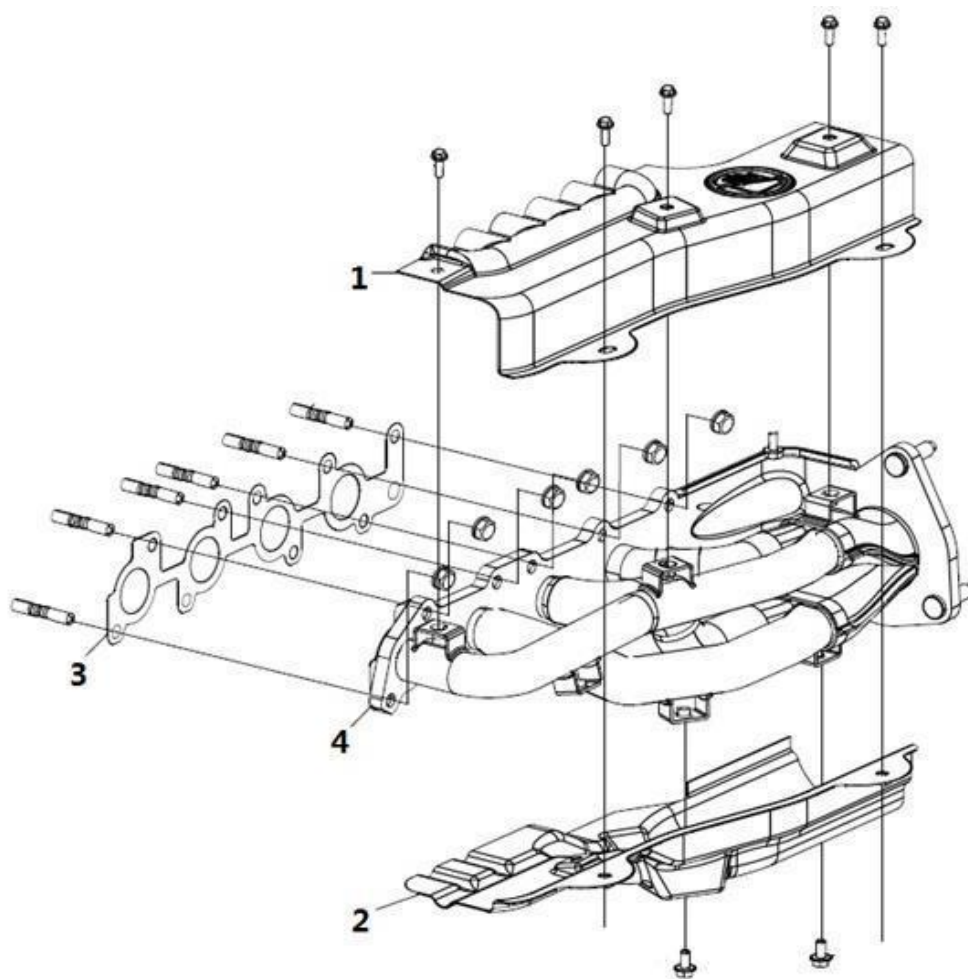

Múltiple de Escape (MV3.MV5.MVP)

Item	EAN	Nombre	Cant
1	PLU	Guarda Múltiple Escape superior	1
2	PLU	Guarda Multiple Escape inferior	1
3	7705946019491	Empaque Multiple de Escape	1
4	7705946019507	Múltiple de Escape	1