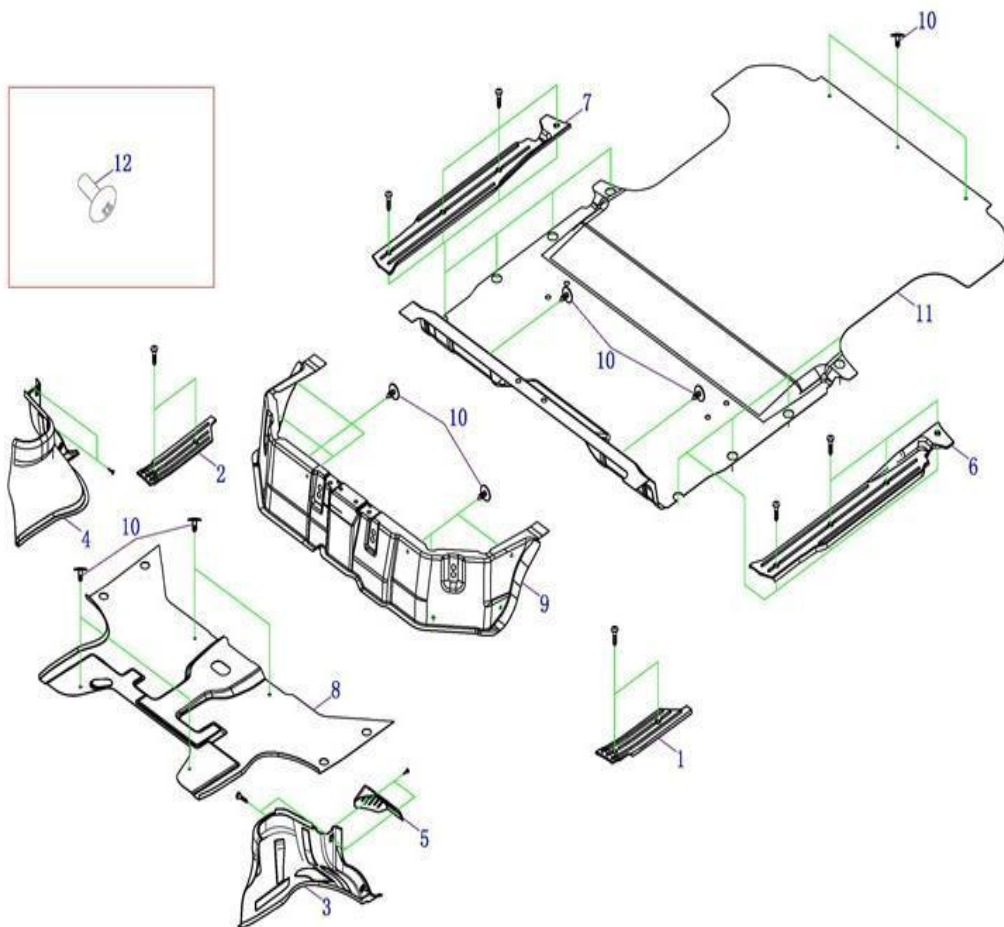

Item	EAN	Nombre	Cant
1	7701023486378	Pisatapete RH	1
2	7701023486361	Pisatapete LH	1
3	7705946025201	Decoracion Interior Guardabarro LH	1
4	7705946025218	Decoracion Interior Guardabarro RH	1
5	7705946025225	Descansapie Conductor	1
6	7705946025232	Pisatapete Trasero LH	1
7	7705946025249	Pisatapete Trasero RH	1
8	7701023486385	Tapizado Frontal Piso	1
9	7701023486392	Tapizado Trasero Piso	1
10	7701023486422	Boton Tapiz Frontal	19
11	7705946025256	Tapizado Trasero Piso	1