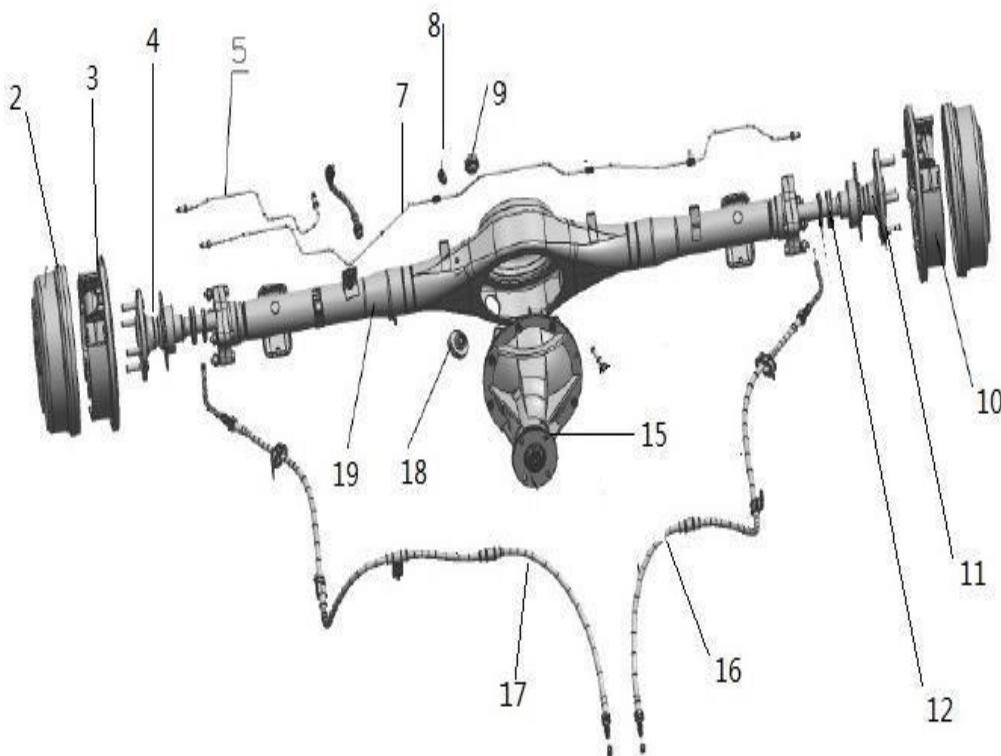

Item	EAN	Nombre	Cant
2	7705946044745	Campana Trasera	1
3	7705946015417	Freno Trasero LH Completo	1
4	7705946015424	Semieje LH	1
5	7705946015431	Tubo Freno Trasero LH	1
7	7705946015448	Tubo Freno Tras RH	1
8	7705946015455	Respiradero Troque Trasero	1
9	7701023485715	Tapon Llenado Aceite Diferencial	1
10	7705946015462	Freno Trasero RH Completo	1
11	7705946015479	Semieje RH	1
12	7705946015486	Retenedor Semieje	1
15	7705946015493	Diferencial Completa	1
16	7705946015509	Guaya RH Freno Mano	1
17	7705946015516	Guaya LH Freno Mano	1
18	7701023485753	Tapon Drenaje Diferencial	1
19	7705946015523	House Troque Trasero	1