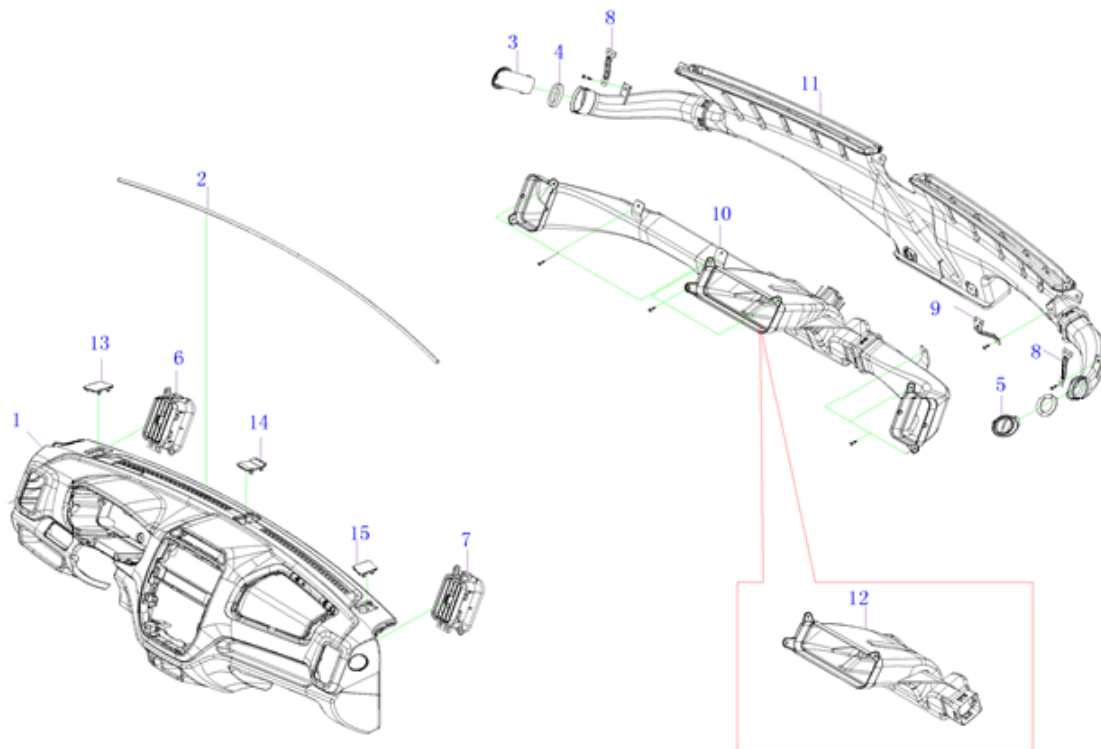

Item	EAN	Nombre	Cant
1	PLU	Millare	1
2	7701023486965	Tapon Superior LH Millare	1
3	7701023486934	Rejilla Ventilacion LH Millare	1
4	7701023486972	Tapón Superior Central Millare	1
5	7701023486996	Tapon Superior RH Millare	1
6	7701023487016	Rejilla Ventilacion RH Millare	1
7	7701023486941	Rejilla Desempañadora LH	1
12	7701023487009	Rejilla Desempañadora RH	1