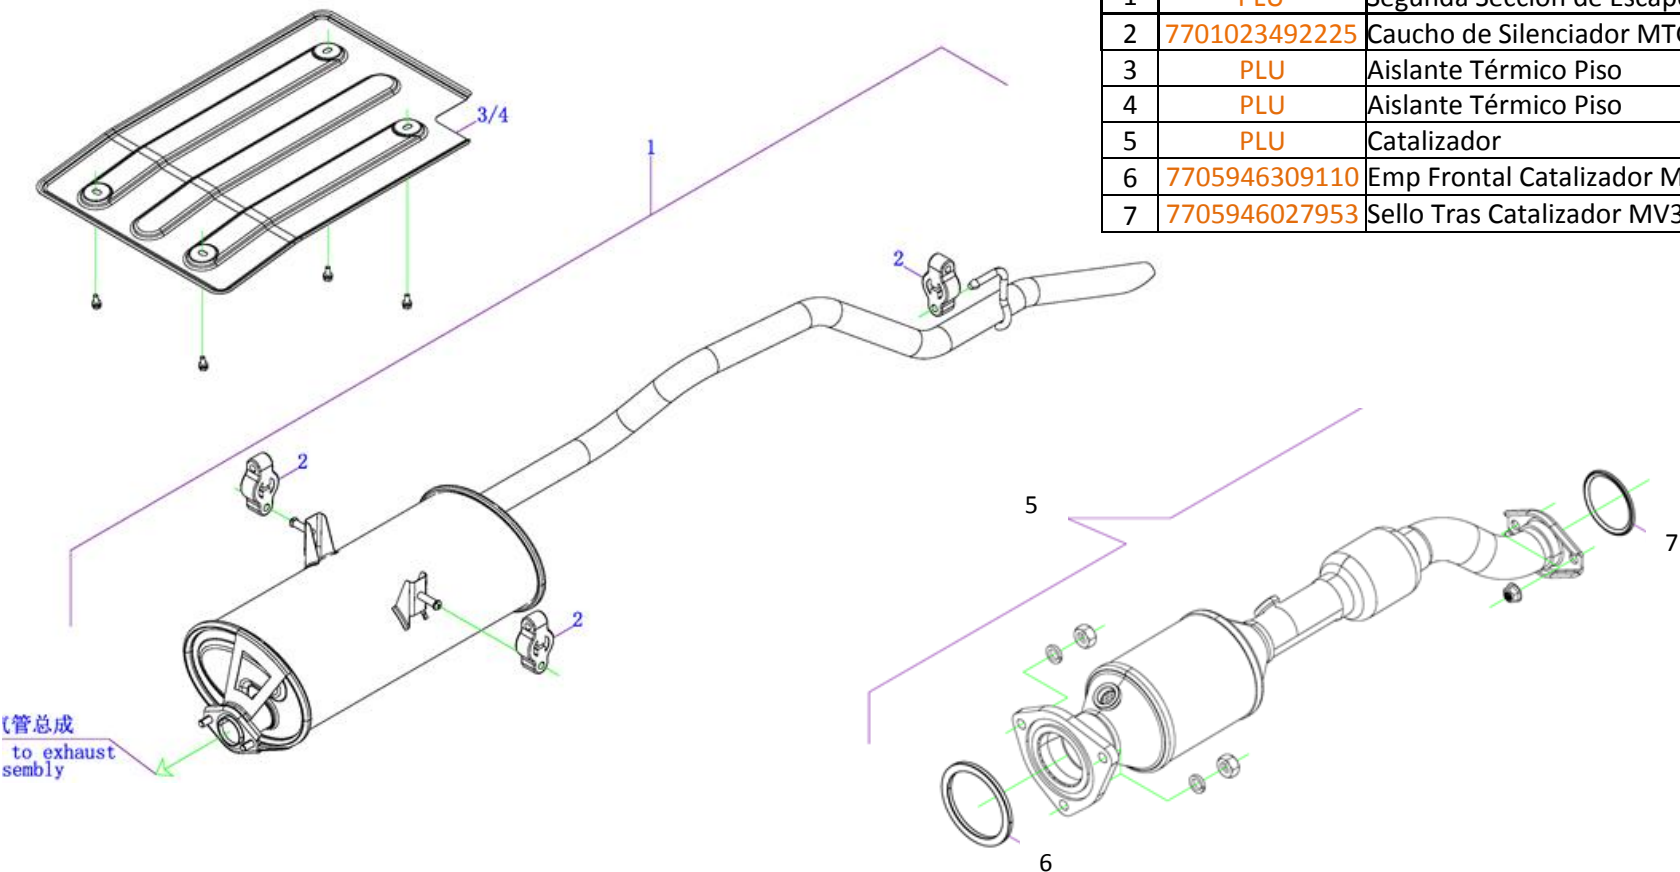

Catalizador De Escape (MVP)

Item	EAN	Nombre	Cant
1	PLU	Segunda Seccion de Escape	1
2	7701023492225	Caucho de Silenciador MTG.MV5.MVP	3
3	PLU	Aislante Térmico Piso	1
4	PLU	Aislante Térmico Piso	1
5	PLU	Catalizador	1
6	7705946309110	Emp Frontal Catalizador MTG J.MVP	1
7	7705946027953	Sello Tras Catalizador MV3.MV5.MVP	1