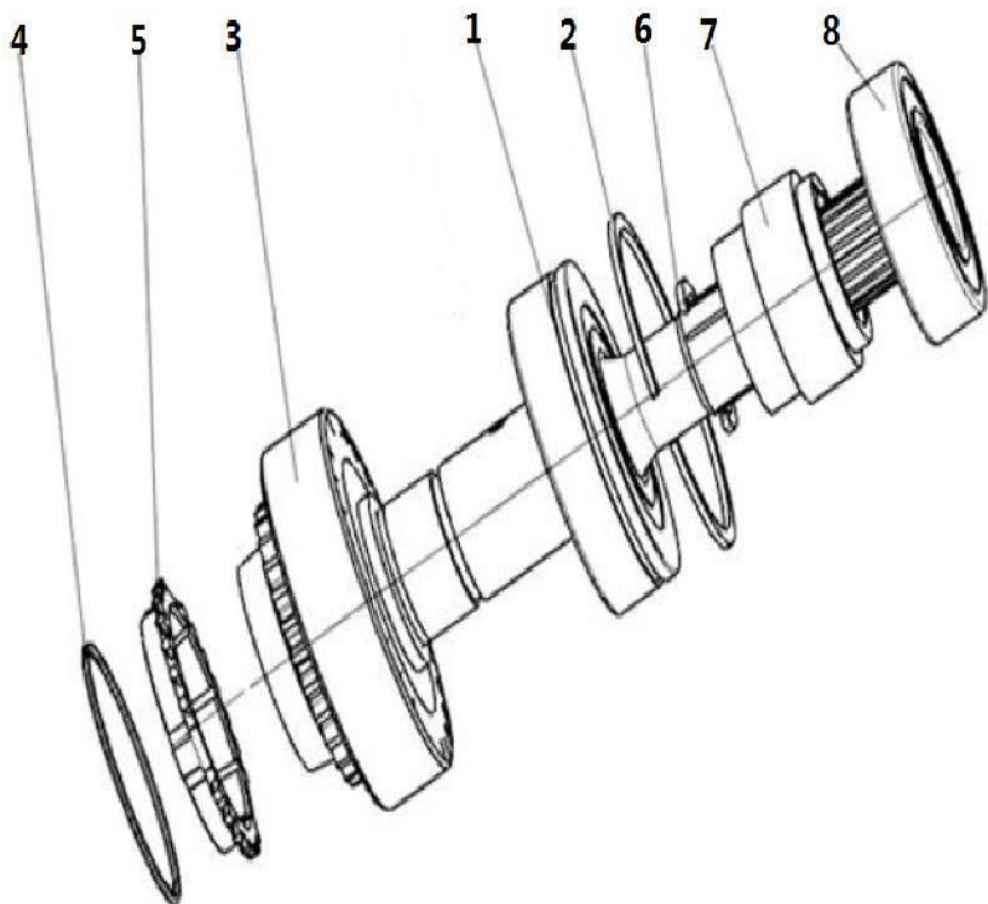

Eje Desplazable (MV3.MV5.MVP)

Item	EAN	Nombre	Cant
1	7701023482592	Rodamiento Frontal Caja	1
2	7701023482615	Anillo Rodamiento Eje Desplazable	1
3	7701023482608	Eje Desplazable Caja	1
4	7701023482127	Arandela Sincronismo 5a	1
5	7701023482134	Anillo Sincronismo Alta	1
6	7705946039901	Pin Tren Fijo	1
7	7701023482622	Piñon Conductor Odometro	1
8	7701023484688	Rodamiento Trasero Caja	1