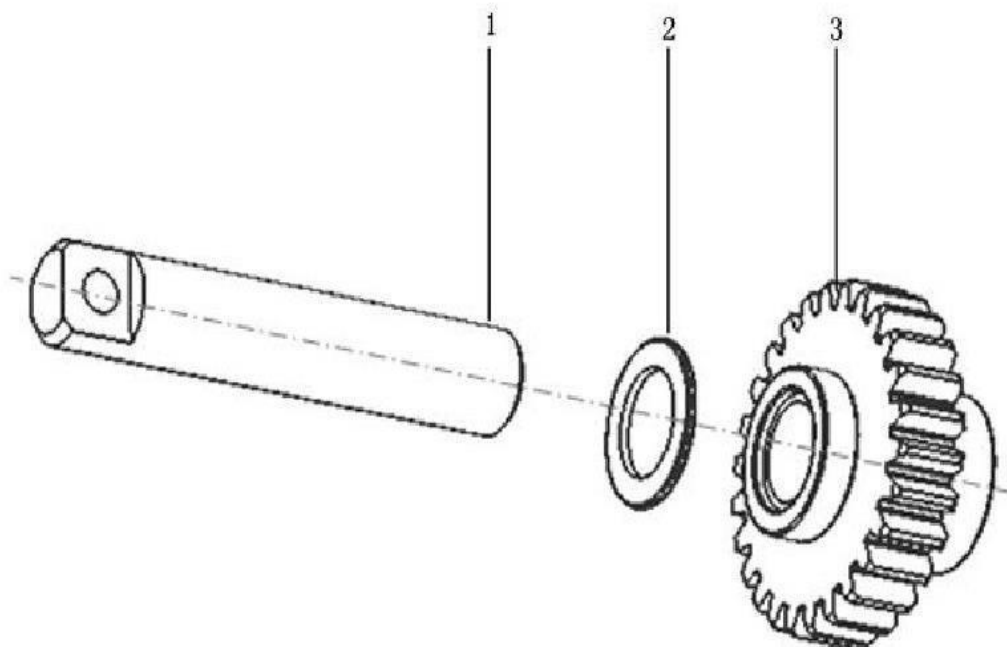

Piñón Loco Reversa (MV3.MV5.MVP)

Item	EAN	Nombre	Cant
1	7701023485241	Eje Piñón Reversa	1
2	7701023485463	Shim Piñón de Reversa	1
3	7701023485494	Piñón Neutro Reversa	1