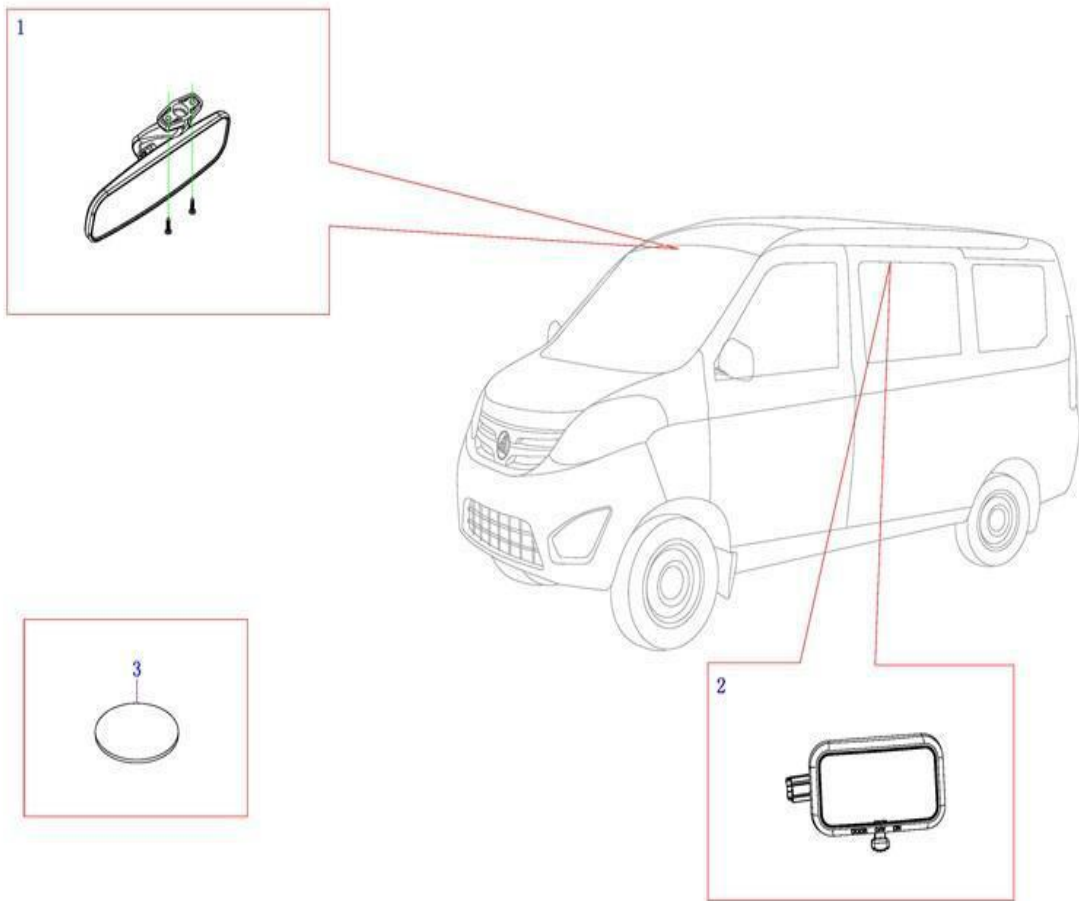

Item	EAN	Nombre	Cant
1	7705946024228	Retrovisor Interno	1
2	7705946024235	Luz Interior Cabina	1
3	CM	Tapón Φ50	1