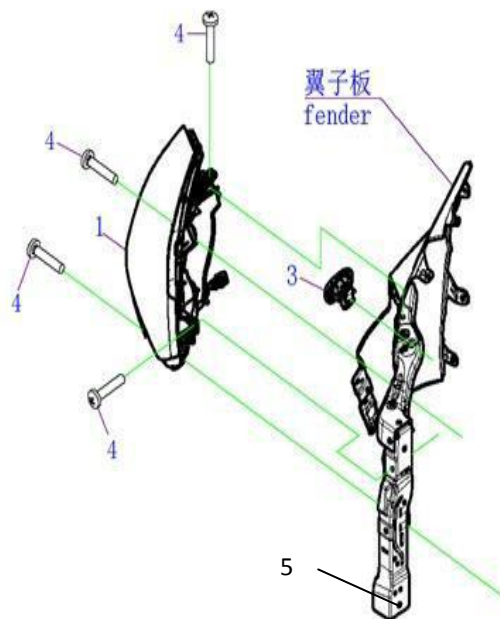

Iluminación Delantera (MV3)

Item	EAN	Nombre	Cant
1	7705946027816	Farola RH	1
2	7705946027823	Farola LH	1
3	7701023489294	Direccional	2
4	CM	Tornillo Hexágono	8
4	7705946237598	Sop Guardab/Farola LH	1
5	7705946237581	Sop Guardab/Farola RH	1