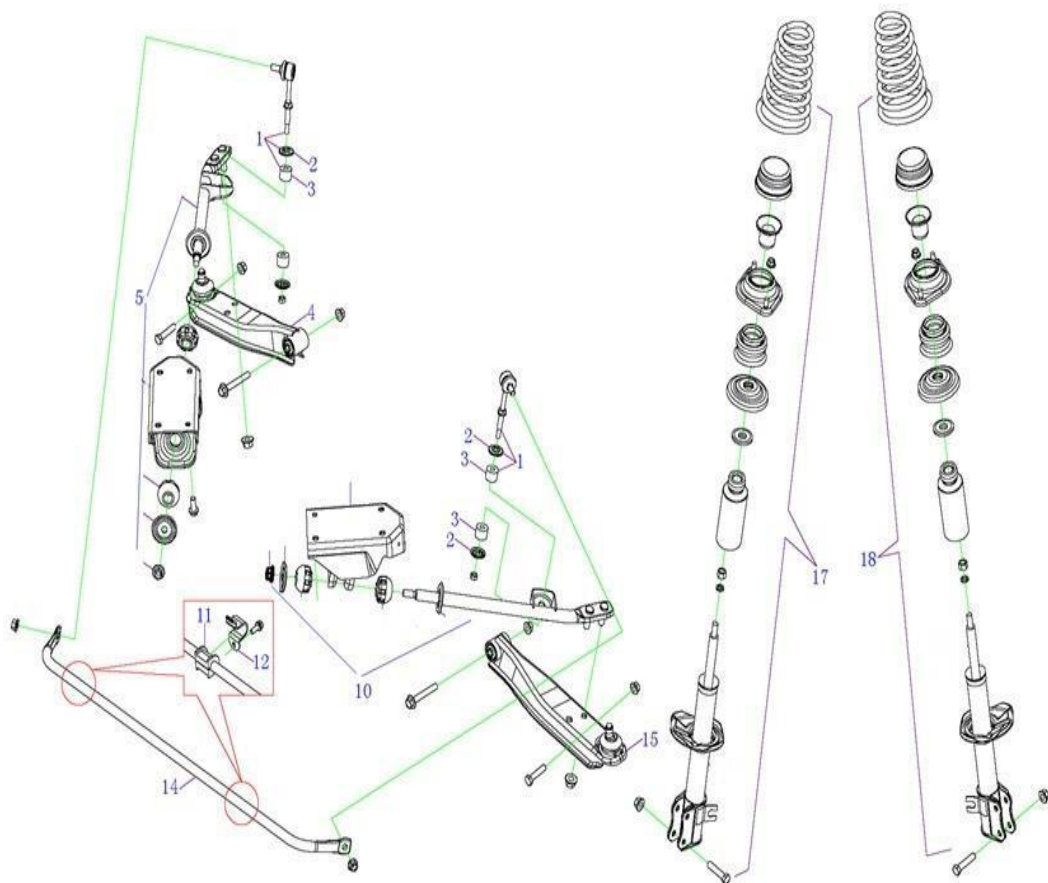

Suspensión Delantera (MV3)

Item	EAN	Nombre	Cant
1	7701023488655	Conector Barra Estabilizadora	2
2	CM	Arandela plana	2
3	CM	Buje de Caucho	2
4	7705946027465	Tijera LH	1
5	7705946027472	Barra Empuje Suspension LH	1
10	7705946027489	Barra Empuje Suspension RH	1
11	7701023488686	Buje Barra Estabilizadora	2
12	7701023488709	Abrazadera Buje Barra Estabilizadora	2
14	7701023488662	Barra Estabilizadora	1
15	7705946027496	Tijera RH	1
17	7705946027441	Amortiguador Delantero LH	1
18	7705946027458	Amortiguador Delantero RH	1