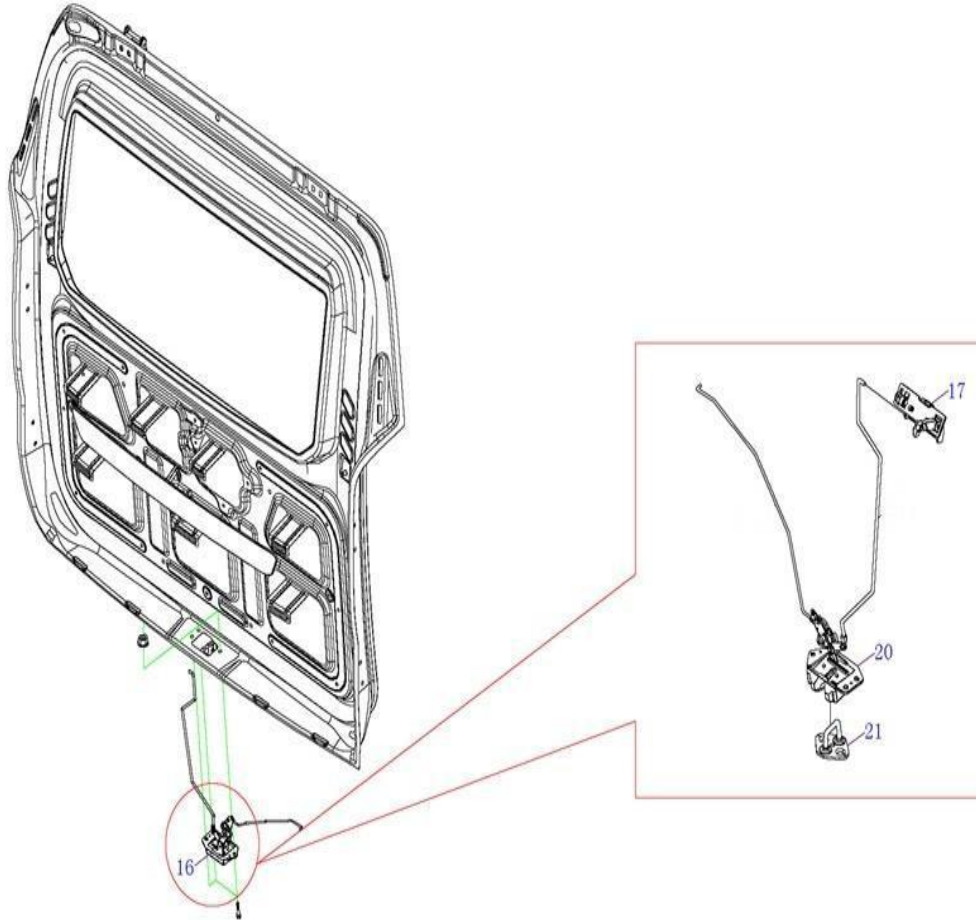

Item	EAN	Nombre	Cant
16	7705946024433	Mecanismo Seguro Puerta Trasera	1
17	7705946024440	Manija Puerta Trasera	1
20	CJ	Seguro Puerta	1
21	CJ	Recibidor de Puerta	1
22	7705946040044	Rejilla Ventilación Puerta Trasera	1