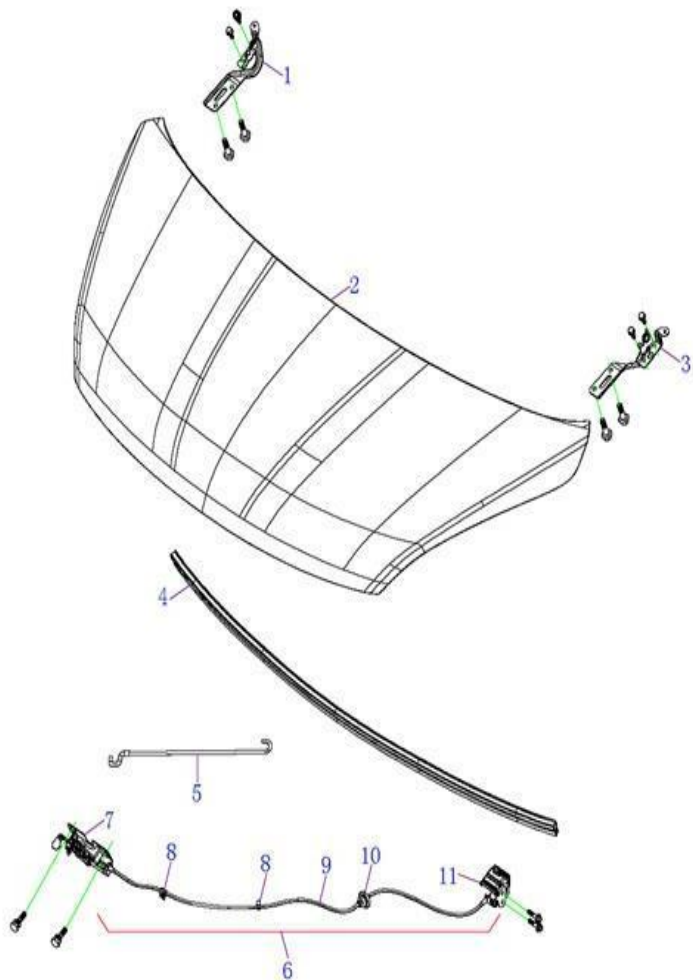

Accesorios de la Pared Frontal (MV3)

Item	EAN	Nombre	Cant
1	7701023486200	Bisagra RH Capo	1
2	7701023486163	Capo	1
3	7701023486217	Bisagra LH Capo	1
4	7701023487306	Empaque Capo	1
5	7701023487290	Varilla Capo	1
6	7705946023856	Mecanismo+Guaya Seguro Capo	1
7	7701023487313	Seguro Capo	1
8	7701023487252	Clip Capo	2
9	7701023487320	Guaya Capo	1
10	CM	Anillo de goma	1
11	7701023487337	Manija Guaya Capo	1
12	7701023487283	Clip Seguro Varilla Capo	1
13	7701023487269	Tope Caucho Capo	2
14	7701023487276	Clip Montaje Varilla Capo	1