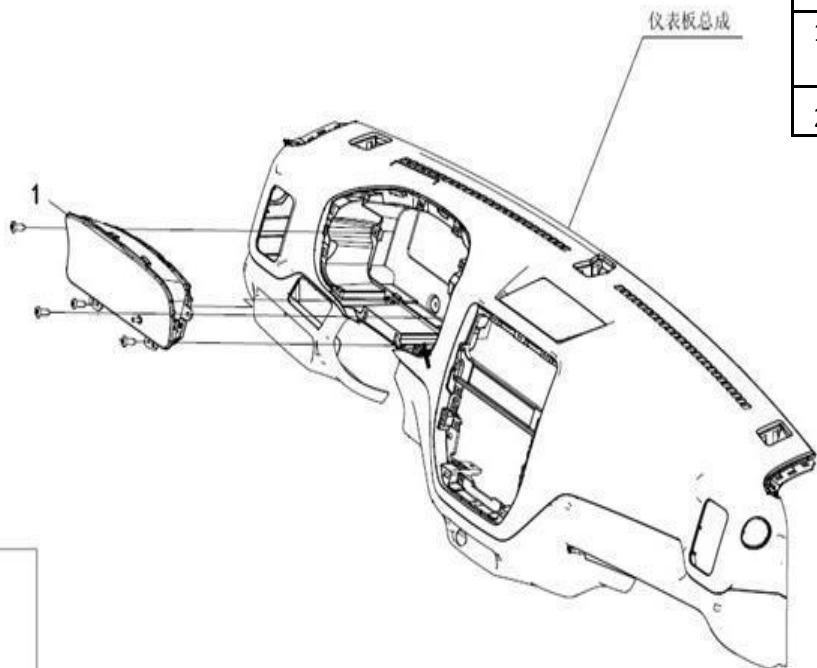

Item	EAN	Nombre	Cant
1	7705946027878	Tablero Instrumentos MV5.MV3	1
	7705946246002	Tablero Instrumentos MVP	1
2	7705946027885	Sensor Odometro MV3.MV5.MVP	1