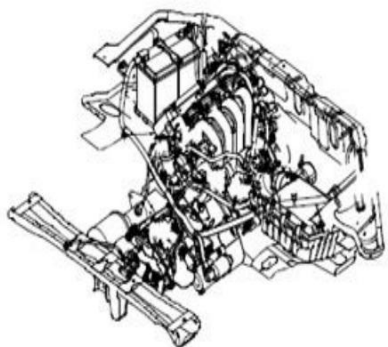

Arnés Eléctrico Motor (MV3.MV5.MVP)

Item	EAN	Nombre	Cant
1	7701023491686	Cable Negativo Batería	1
2	7705946027540	Arnes Electrico Motor	1
3	7705946027557	Cable Tierra Caja Cambio	1