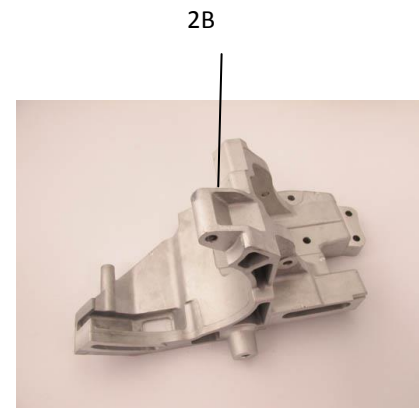

Piñón Loco Reversa

Tapa Caja de Cambios

Tren Fijo

Eje Delantero

Disco de Freno (MV3)

Disco de Freno (MV5)

Disco de Freno (MVP)

Eje Trasero

Eje Trasero (MV3)

Freno Trasero (MV3))

Eje Trasero (MV5)

Freno Trasero (MV5)

Freno Trasero (MVP)

Eje Trasero (MVP)

Item	EAN	Nombre	Cant
1	7705946023061	Alternador	1
2	7705946023078	Soporte Alternador	1
3	7705946023085	Correa Alternador	1
4	7705946023092	Tensor Correa Alternador	1
5	7705946023108	Bloque Ajuste Alternador	1

Alternador (MV5.MVP)

Item	EAN	Nombre	Cant
1	7705946023061	Alternador	1
2A	7705946036351	Soporte Alternador MV5	1
2B	PLU	Soporte Alternador MVP.MV5 ABS	1
3	7705946023085	Correa Alternador	1
4	7705946023092	Tensor Correa Alternador	1
5	7705946023108	Bloque Ajust Alternador	1
6	7705946036368	Polea Loca Motor	1