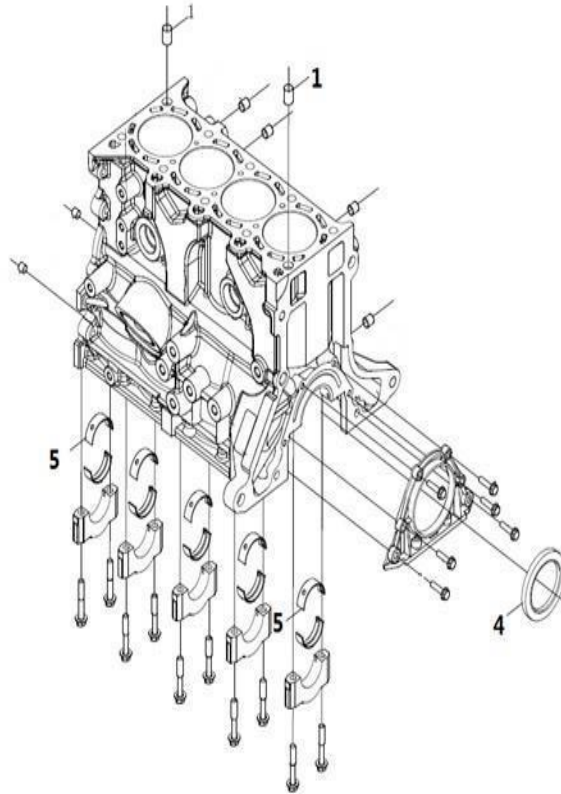

Bloque de Motor(MV3.MV5.MVP)

Item	EAN	Nombre	Cant
1	7705946015929	Guía de Culata	2
4	7705946015899	Retenedor Trasero Cigüeñal	1
5	7705946015912	Casquete Bancada	10
6	7705946015905	Axial de Cigüeñal	2
7	7705946015882	Bloque de Motor	1