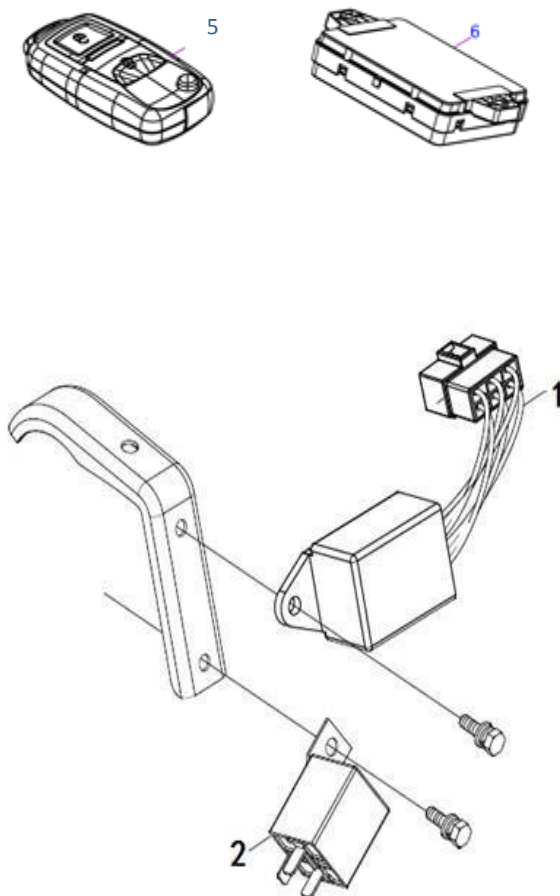

Relés (MV3.MV5.MVP)

Item	EAN	Nombre	Cant
1	7701023491389	Relé Limpiabrisas	1
2	7701023551939	Flasher 12V	1
3	7705946027731	Relé 1	2
4	7705946027748	Relé 2	2
5	7705946261142	Control de Bloqueo MV5.MVP	1
6	7705946262767	Modulo Control ECU MV5.MVP	1