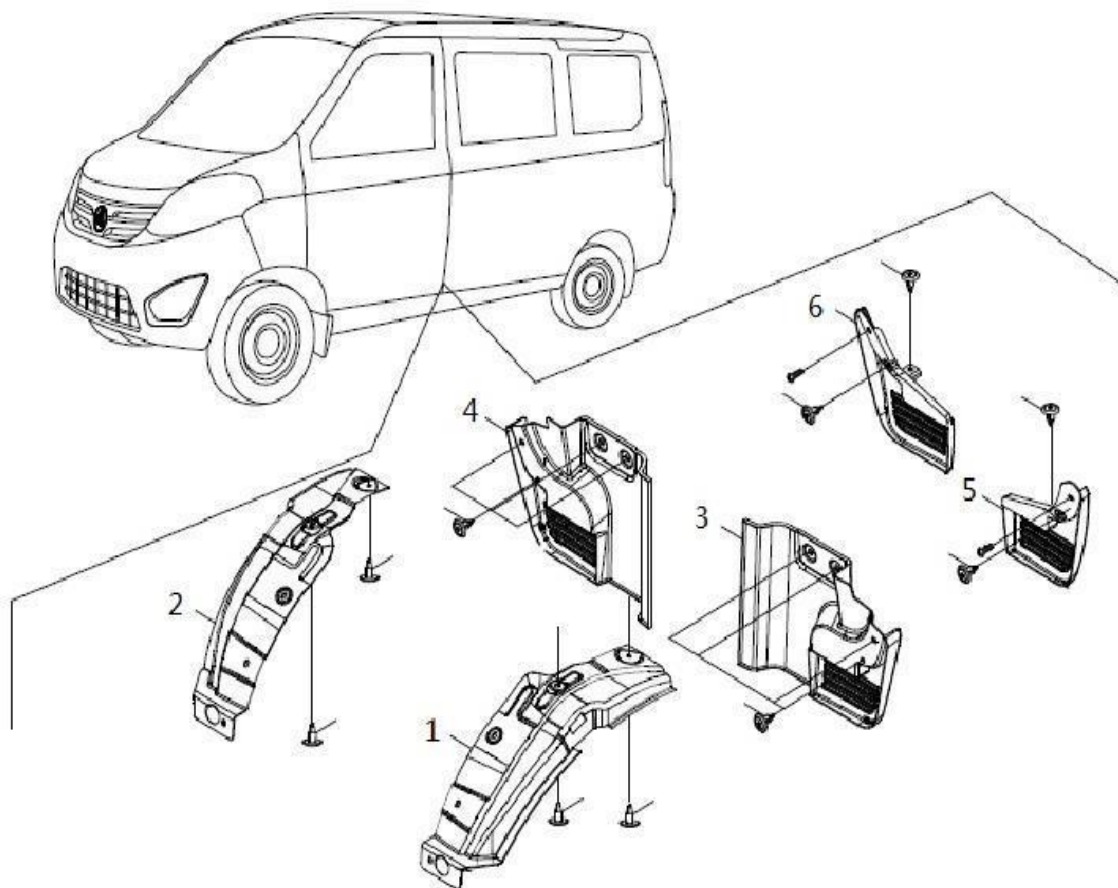

Guardabarros (MV5.MVP)

Item	EAN	Nombre	Cant
1	7705946036511	Guardabarros LH	1
2	7705946036528	Guardabarros RH	1
3	7705946024167	Salpicadero Delantero LH	1
4	7705946024174	Salpicadero Delantero RH	1
5	7705946036535	Salpicadero Trasero LH	1
6	7705946036542	Salpicadero Trasero RH	1