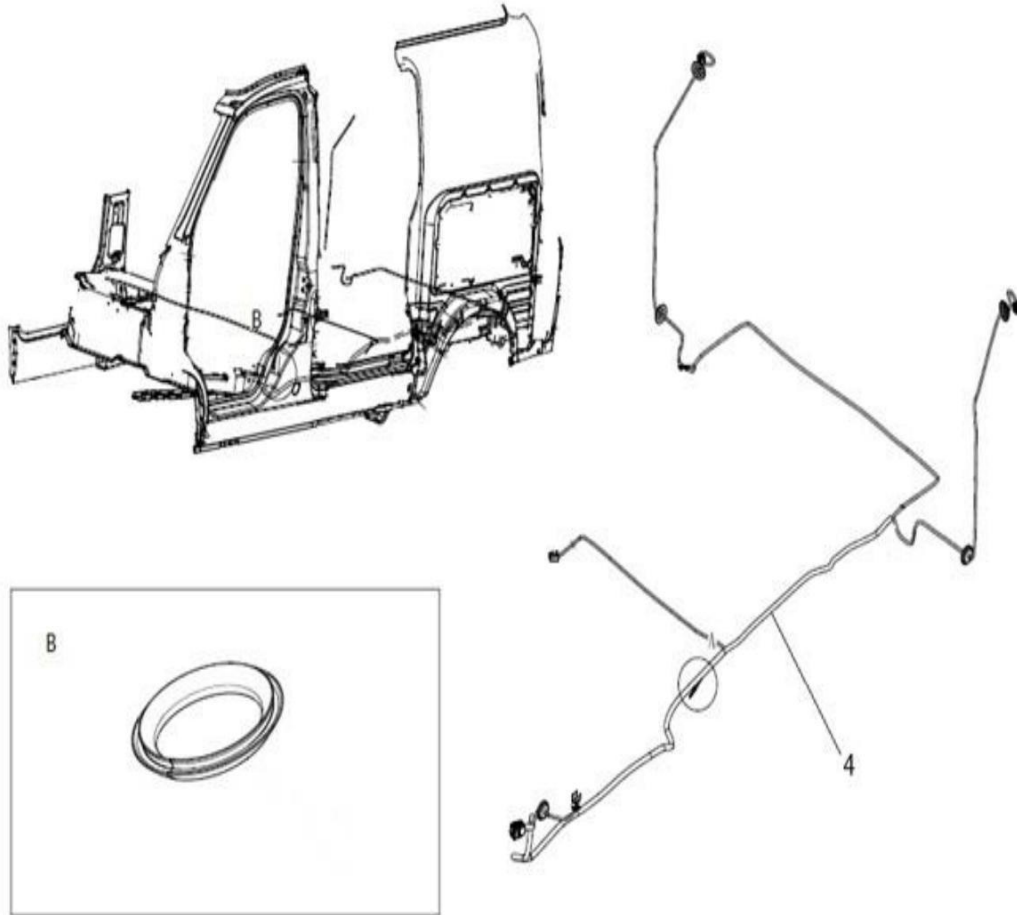

Arnés Eléctrico Chasis (MV3)

Item	EAN	Nombre	Cant
4	7705946027564	Arnés Eléctrico Chasis	1