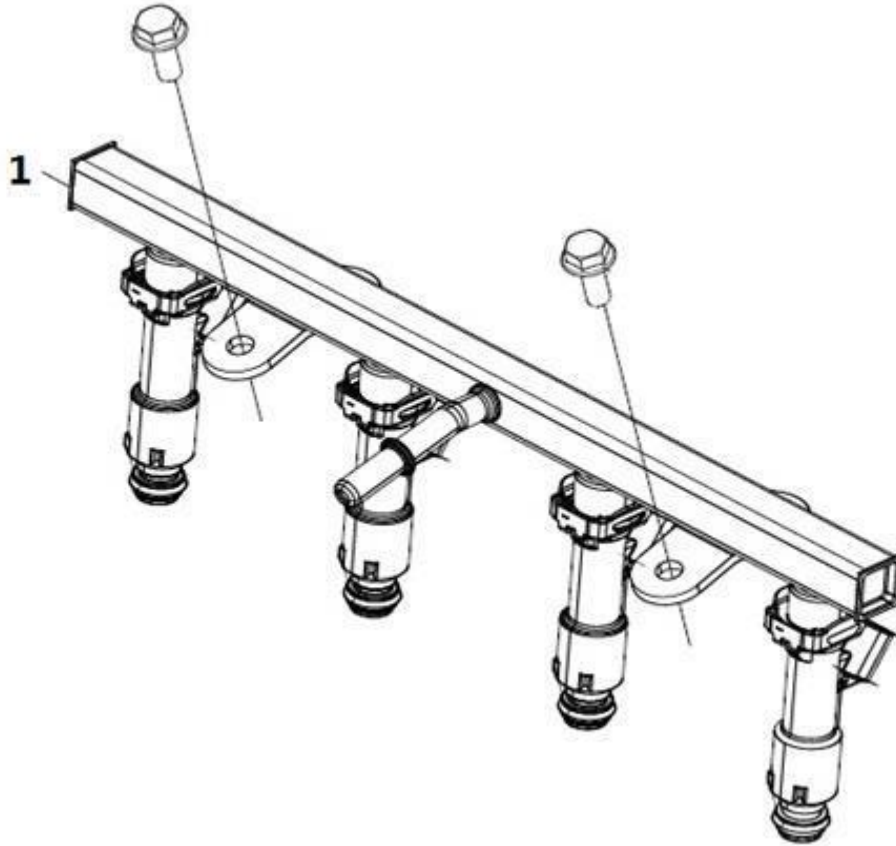

Riel de Inyección (MV3.MV5.MVP)

Item	EAN	Nombre	Cant
1	7705946019514	Riel de Inyección + Inyectores	1