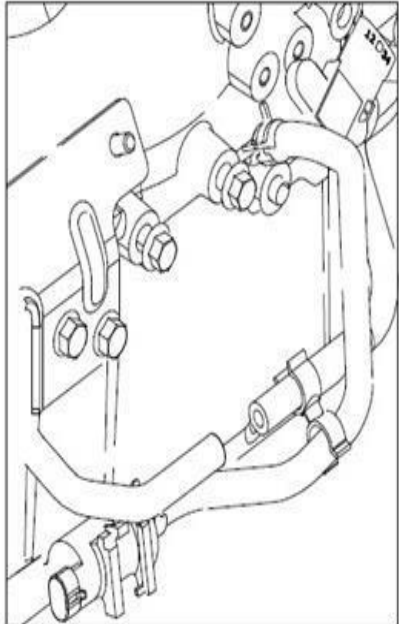

Item	EAN	Nombre	Cant
4	7705946023252	Manguera Sensor Pos Cigüeñal	1
5	7705946023269	Sensor Presion Admision	1
6	7705946023276	Sensor Posicion Cigüeñal	1
7	PLU	Clip Doble	1