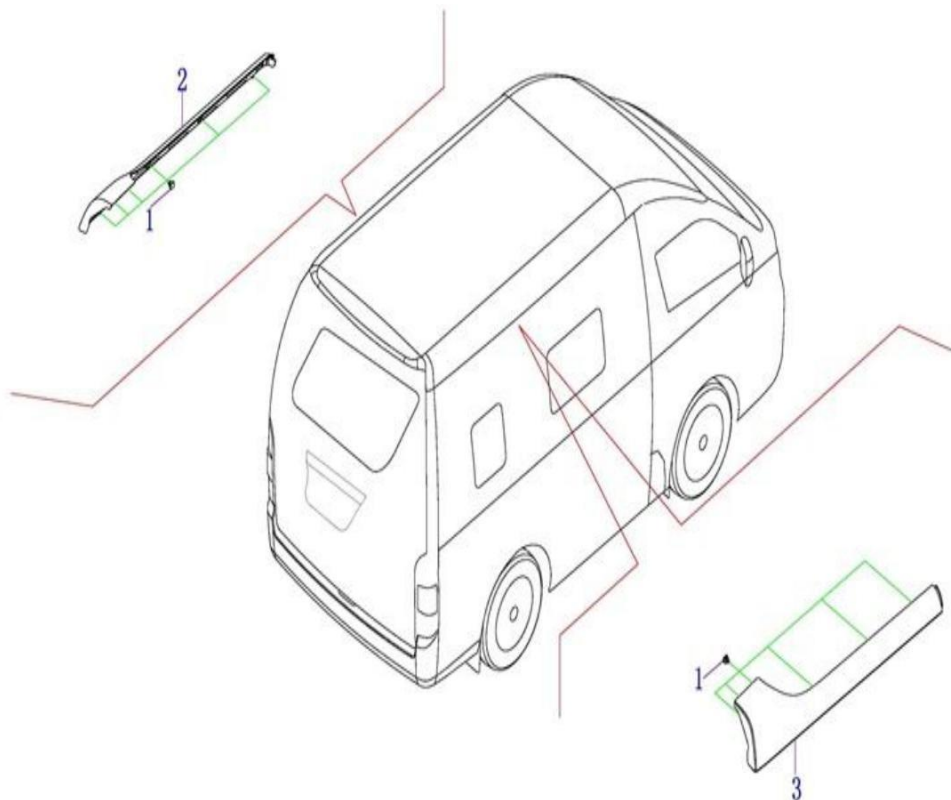

Accesorios del Techo (MV3)

Item	EAN	Nombre	Cant
1	7705946025133	Clip Decoración Trasero Techo	12
2	7705946025140	Decoracion Trasera LH Techo	1
3	7705946025157	Decoración Tras RH Techo	1