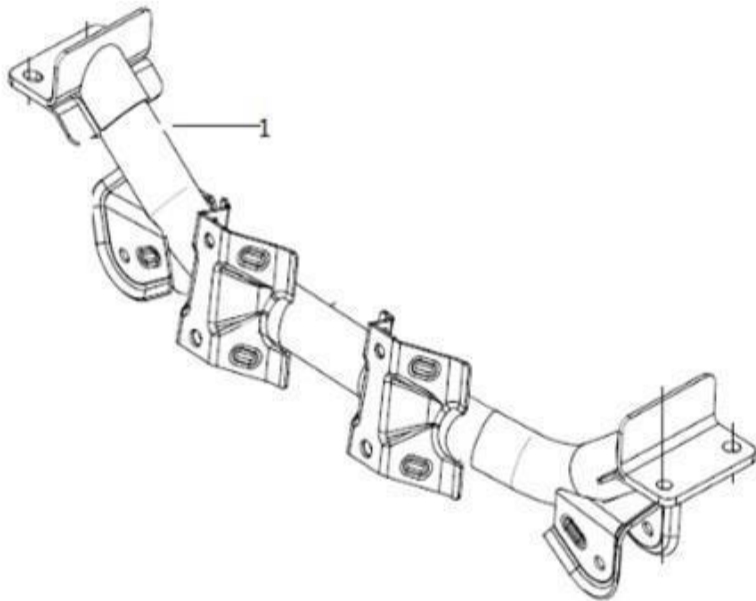

Viga Auxiliar Chasis (MV5.MVP)

Item	EAN	Nombre	Cant
1	7705946040693	Viga Auxiliar Chasis	1