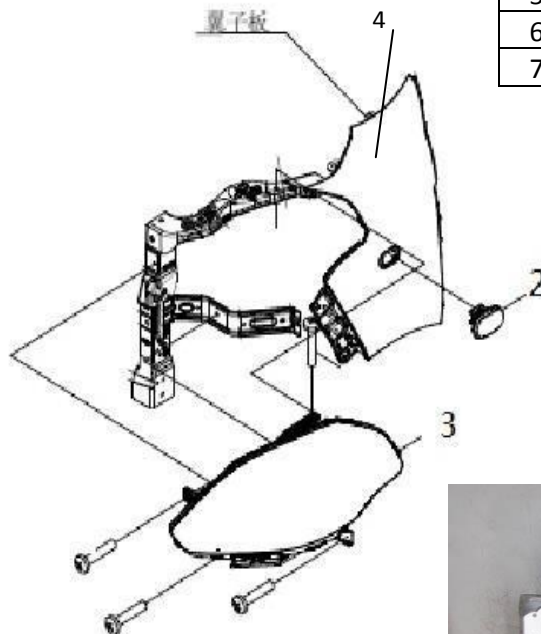

Iluminación Delantera (MV5.MVP)

Item	EAN	Nombre	Cant
1	7705946041249	Farola RH	1
2	7701023489294	Direccional	2
3	7705946041256	Farola LH	1
4	7705946237574	Sop Guardab/Farola LH	1
5	7705946237581	Sop Guardab/Farola RH	1
6	7705946235112	Exploradora RH MVP.MTG 2017	1
7	7705946235129	Exploradora LH MVP.MTG 2017	1