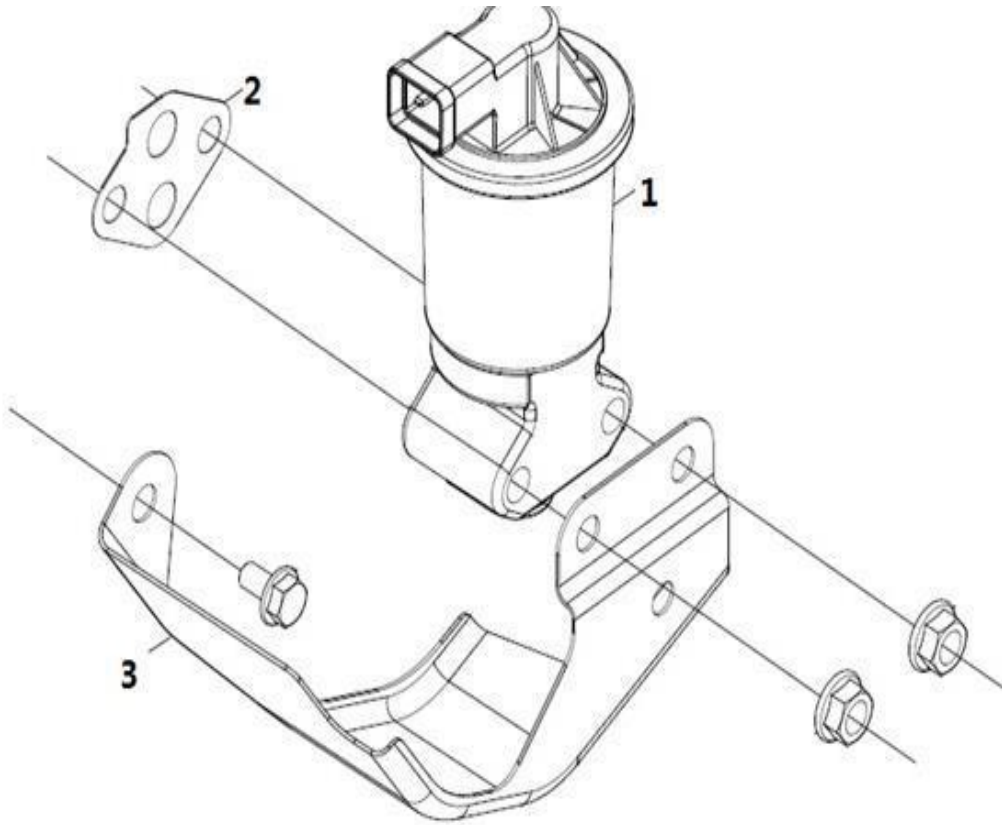

Válvula EGR (MV3.MV5.MVP)

Item	EAN	Nombre	Cant
1	7705946023283	Válvula EGR	1
2	7705946023290	Empaque Valvula EGR	1
3	PLU	Cubierta Válvula EGR	1