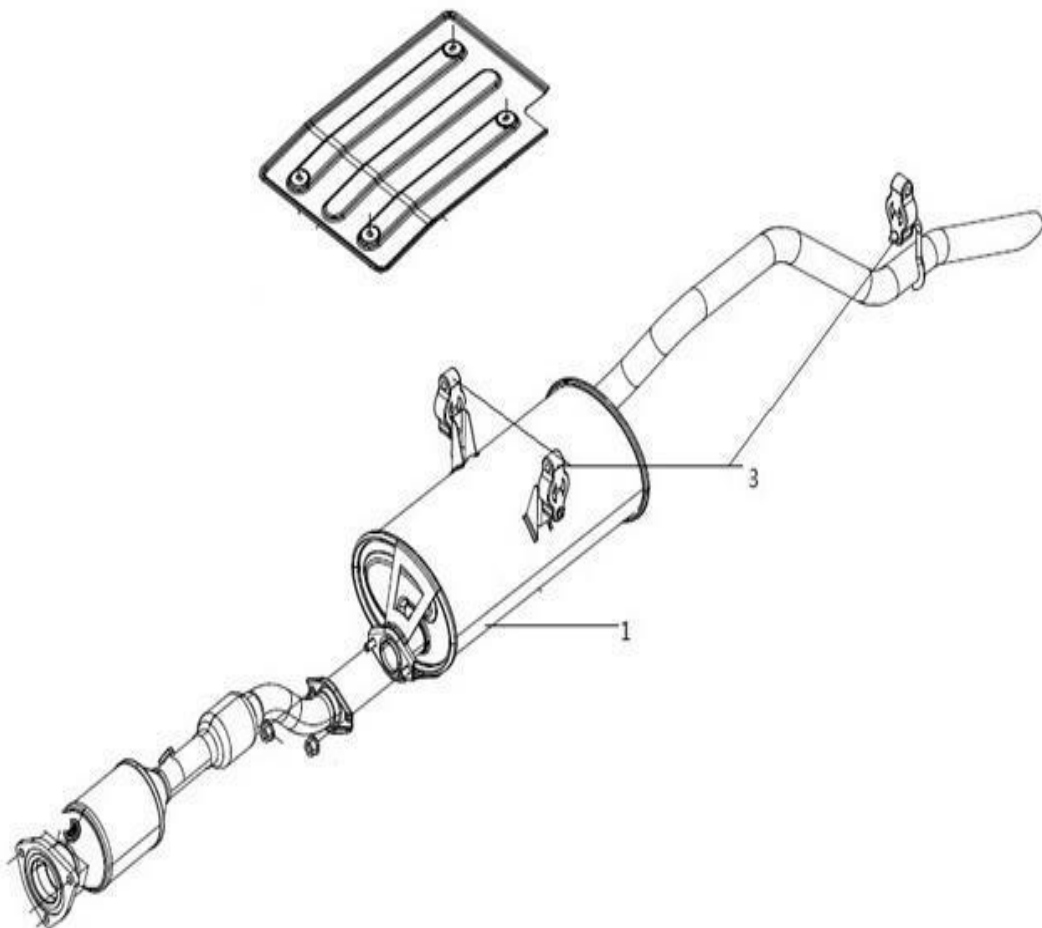

Sistema de Escape (MV5.MVP)

Item	EAN	Nombre	Cant
1	7705946041379	Silenciador MV5	1
	PLU	Silenciador MVP	1
3	7701023492225	Caucho de Silenciador	3