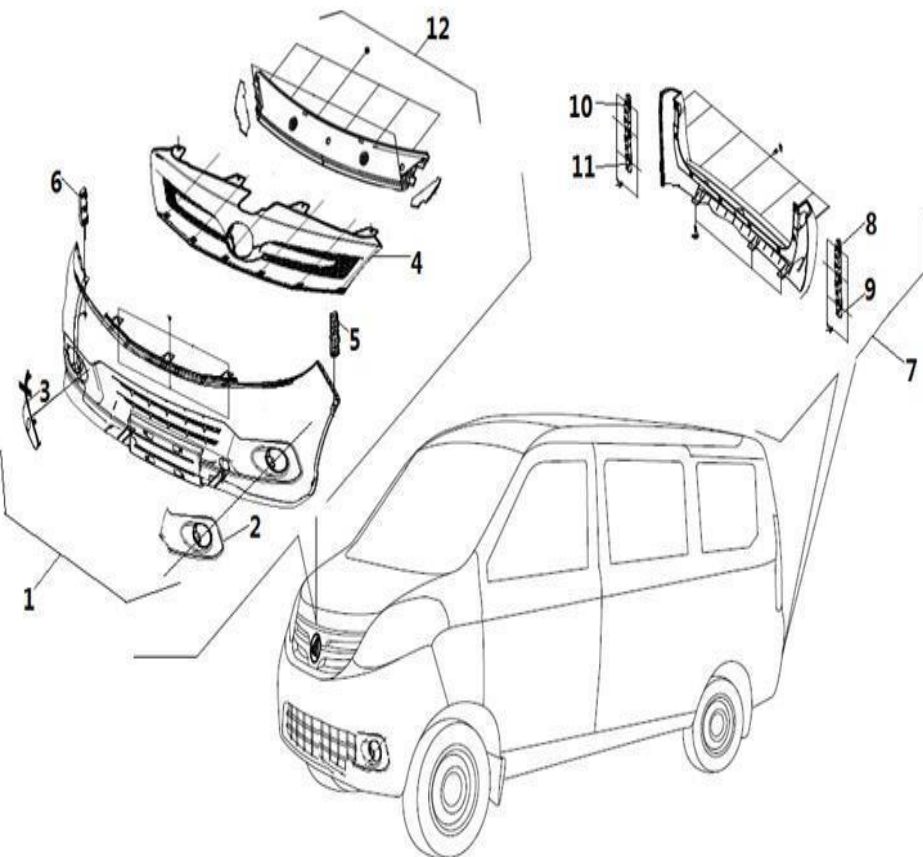

Accesorios de la Pared Frontal (MV5)

Item	EAN	Nombre	Ca nt
1	7705946036375	Bomper Frontal	1
2	7705946036382	Decoracion Exploradora LH	1
3	7705946036399	Decoracion Exploradora RH	1
4	7705946036405	Persiana Frontal	1
5	7705946036412	Soporte LH Bomper Frontal MV5.MVP	1
6	7705946036429	Soporte RH Bomper Frontal MV5.MVP	1
7	7705946036436	Bomper Trasero MV5.MVP	1
8	7705946036443	Soporte Superior LH de Bomper Trasero MV5.MVP	1
9	7705946036450	Soporte Inferior LH de Bomper Trasero MV5.MVP	1
10	7705946036467	Soporte Superior RH del Bomper Trasero MV5.MVP	1
11	7705946036474	Soporte Inferior RH del Bomper Trasero MV5.MVP	1
12	PLU	lámina decorativa inferior del parabrisas	1
13	7705946024280	Clip Plastico	6
14	7701023486415	Boton Decor Frontal/Tapiz	7
15	7701023408240	Boton 2 Cart/Bomper	14