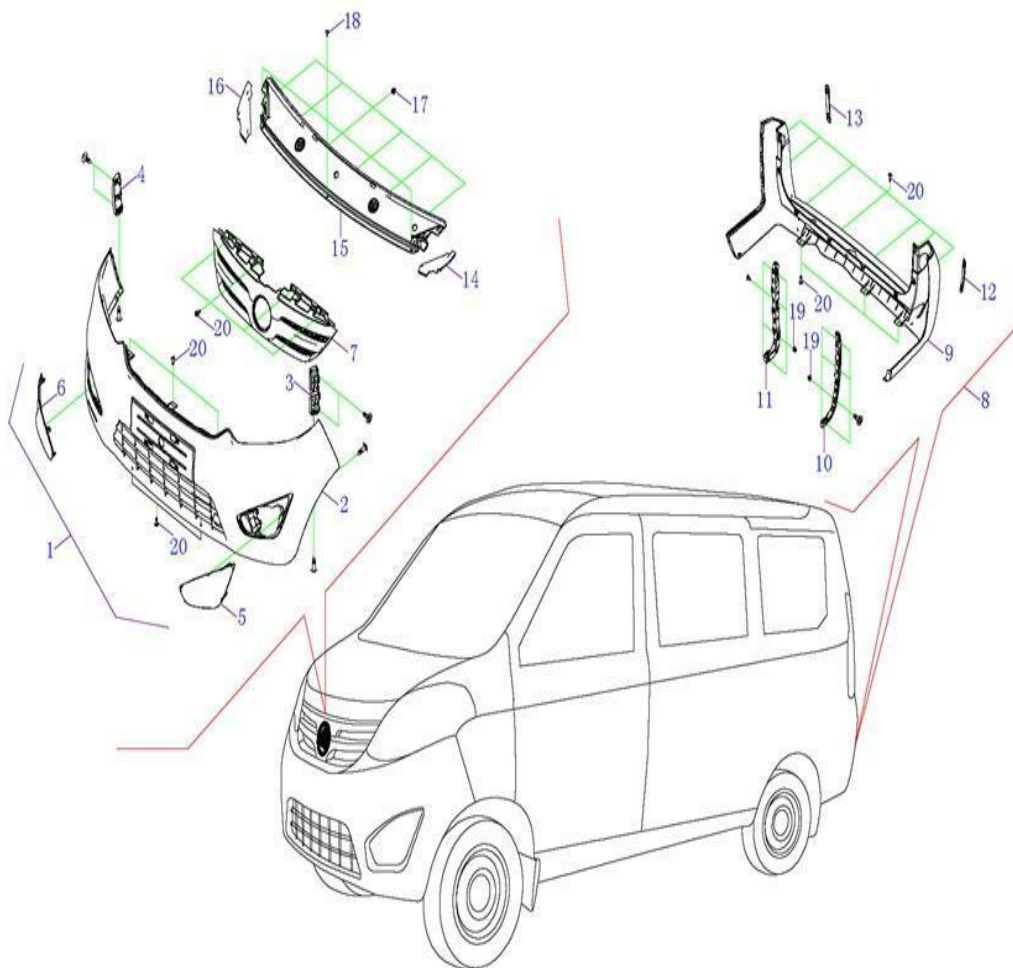

Accesorios de la Pared Frontal (MV3)

Item	EAN	Nombre	Cant
1	7705946024013	Bomper Frontal	1
3	7705946024020	Soporte LH Bomper Delantero	1
4	7705946024037	Soporte RH Bomper Delantero	1
5	7705946024044	Decoración Exploradora LH	1
6	7705946024051	Decoracion Exploradora RH	1
7	7701023486873	Persiana Frontal	1
8	7705946024068	Bomper Trasero	1
10	7705946024075	Soporte LH Bomper Trasero	1
11	7705946024082	Soporte RH Bomper Trasero	1
12	7705946024099	Reflector LH Bomper Trasero	1
13	7705946024105	Reflector RH Bomper Trasero	1
14	7705946024112	Decoracion Inferior LH Panoramico	1
15	7705946024129	Decoracion Inferior Central Panoramico	1
16	7705946024136	Decoracion Inferior RH Panoramico	1
17	7705946024280	Clip Plastico	6
18	7701023486415	Boton Decor Frontal/Tapiz	3
19	7701023408240	Boton 2 Cart/Bomper	12