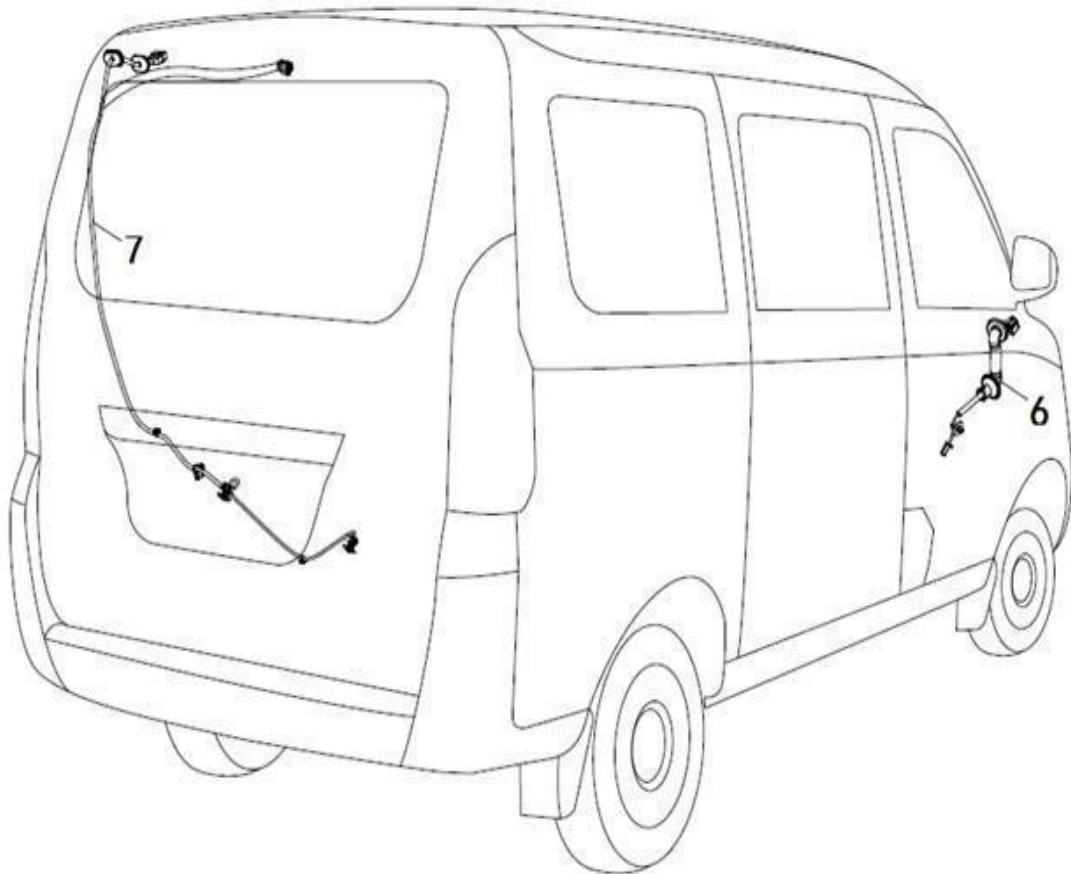

Arnés Eléctrico Cabina (MV5.MVP)

Item	EAN	Nombre	Cant
6	7705946027632	Arnés Eléctrico Puerta RH MV3.MV5	1
7	7705946041362	Arnés Puerta Trasera Cabina MV5.MVP	1