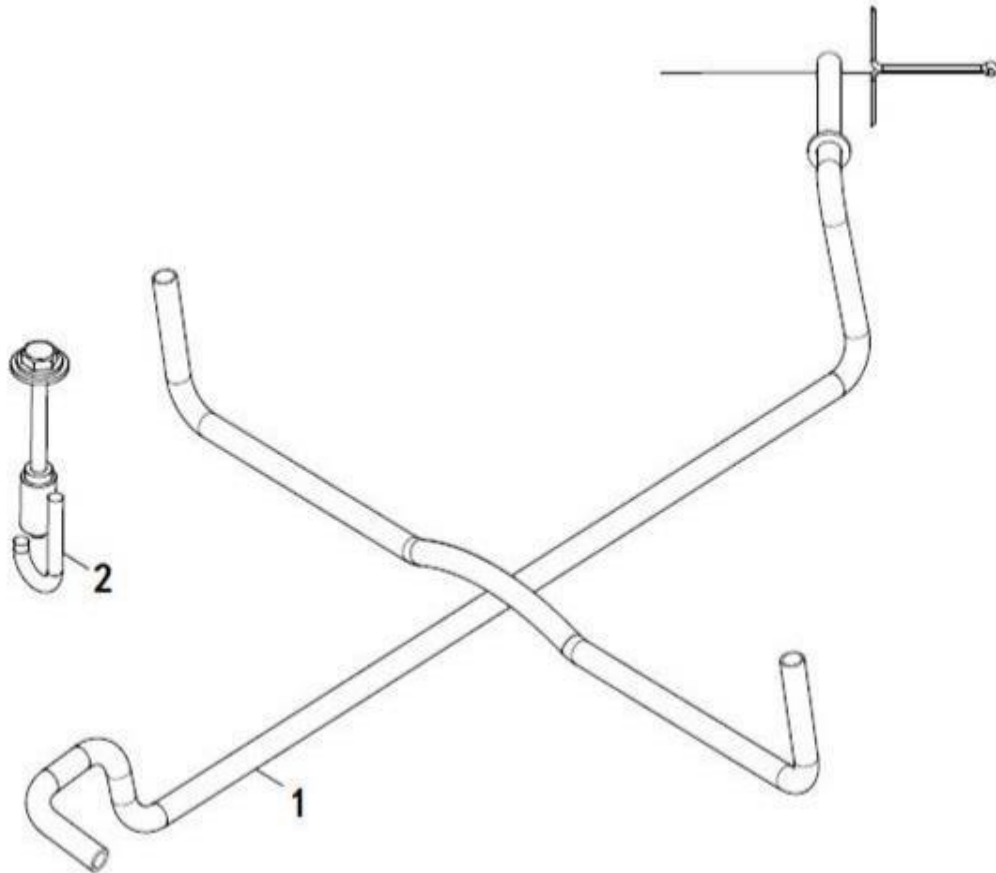

Mecanismo Llanta de Repuesto (MV3.MV5.MVP)

Item	EAN	Nombre	Cant
1	7705946023344	Soporte Llanta Repuesto	1
2	7705946023351	Gancho Soporte Llanta Repuesto	1