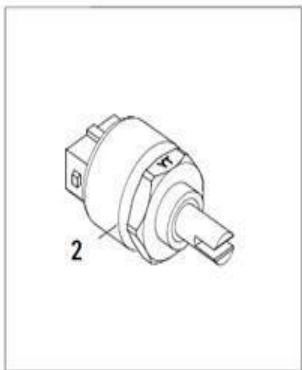

Item	EAN	Nombre	Cant
1	7705946027878	Tablero Instrumentos MV5.MV3	1
	7705946246002	Tablero Instrumentos MVP	1
2	7705946027885	Sensor Odometro MV3.MV5.MVP	1