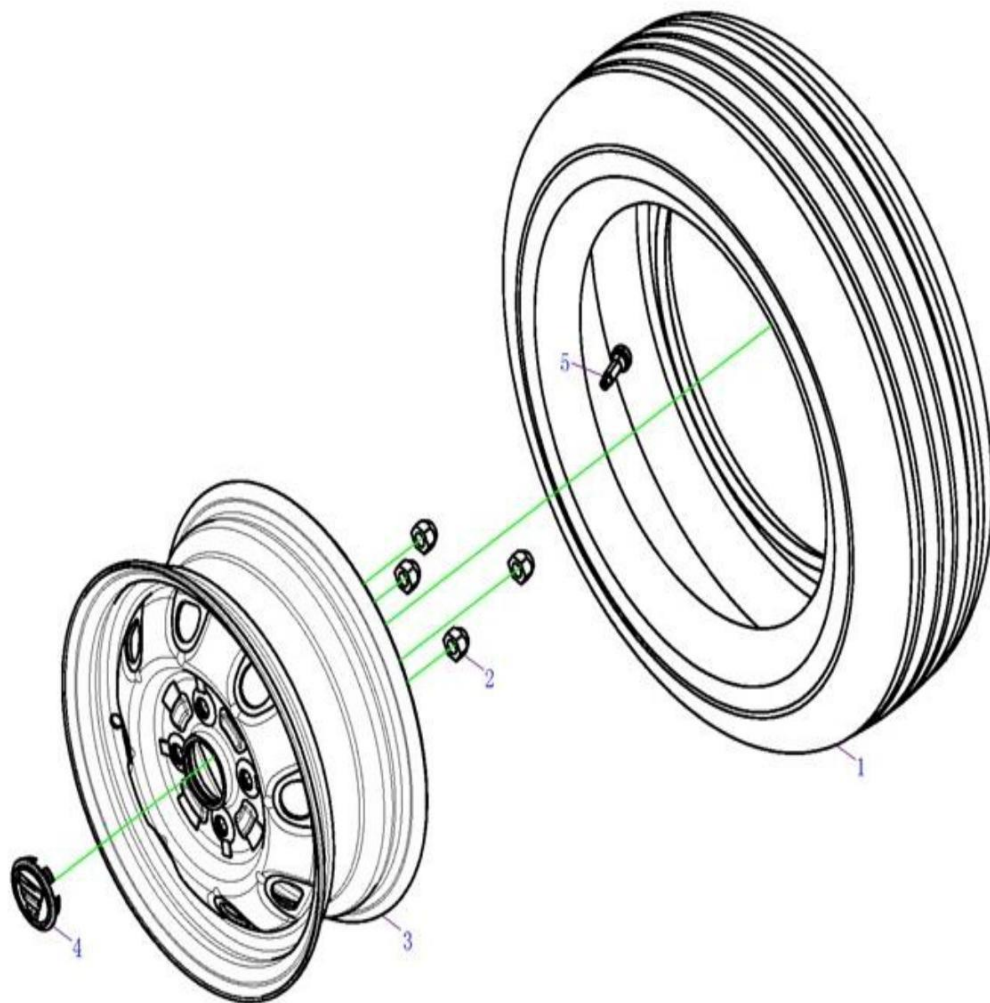

Item	EAN	Nombre	Cant
1	Exhibidor	Llanta	1
2	7705946027250	Tuerca de Rueda	16
3	7705946027267	Rin 13	1
4	7705946027274	Tapacubos	4