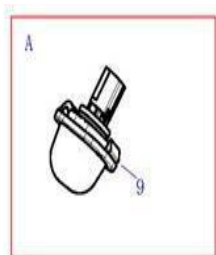

Iluminación Trasera (MV3)

Item	EAN	Nombre	Cant
1	7705946027830	Stop RH	1
2	7705946024099	Reflector LH Bomper Trasero	1
3	7701023050067	Clip Inferior Farola	2
4	7701023050050	Clip Superior Farola	2
5	7705946027847	Stop LH	1
6	7701023408240	Boton 2 Cart/Bomper	2
7	7705946027854	Stop Superior Trasero	1
8	7705946024105	Reflector RH Bomper Trasero	1
9	7705946027861	Luz de Placa Trasera	2