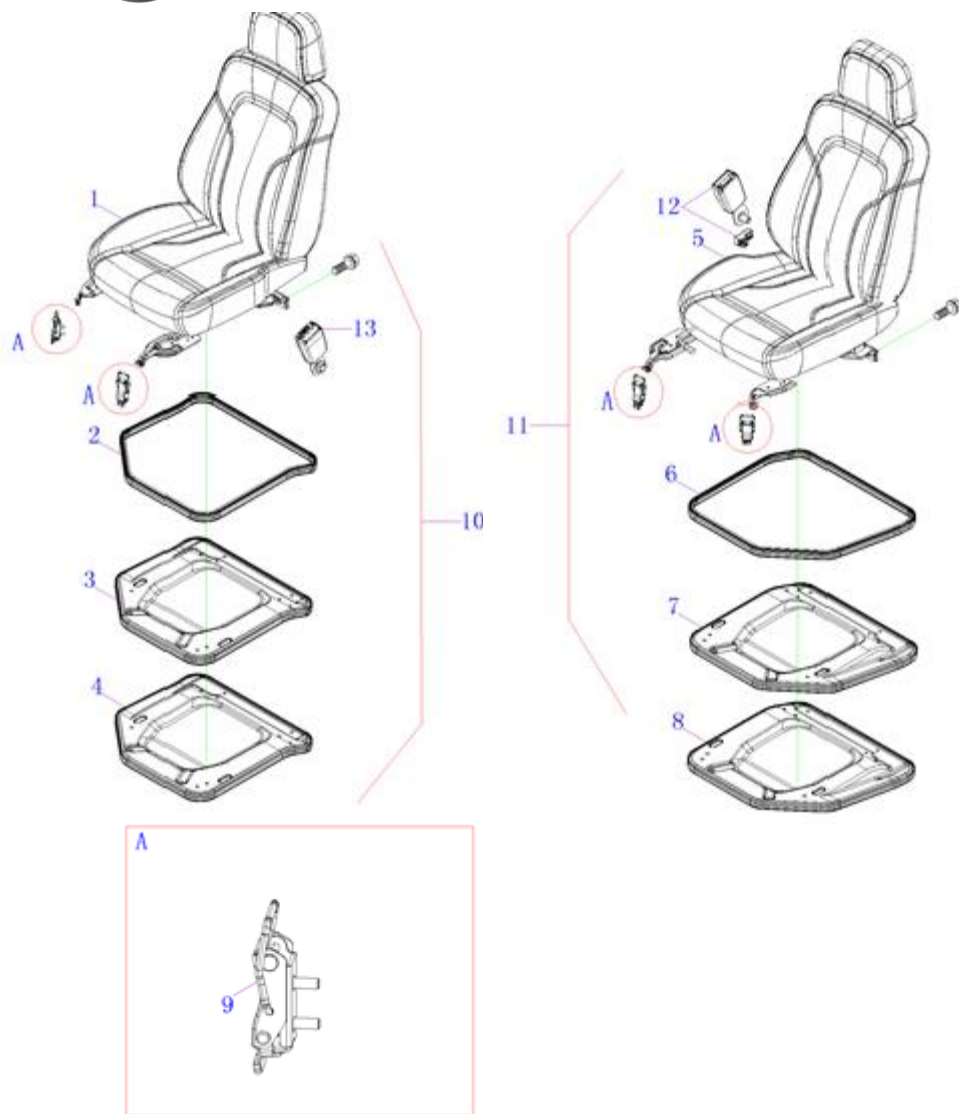

Asientos (MVP)

Item	EAN	Nombre	Cant
1	7705946193184	Silla del Copiloto	1
2	7701023487825	Empaque Tapa Motor RH	1
3	PLU	Platina Cubierta silla copiloto	1
4	PLU	Placa Aisladora silla copiloto	1
5	7705946193191	Silla del Conductor	1
6	7701023487795	Empaque Tapa Motor LH	1
7	PLU	Platina Cubierta silla conductor	1
8	PLU	Placa Aisladora silla conductor	1
9	7705946193207	Gancho Abatimiento Silla MVP	4
12	PLU	Recibidor Cinturon Conductor	1
13	PLU	Recibidor Cinturón Copiloto	1