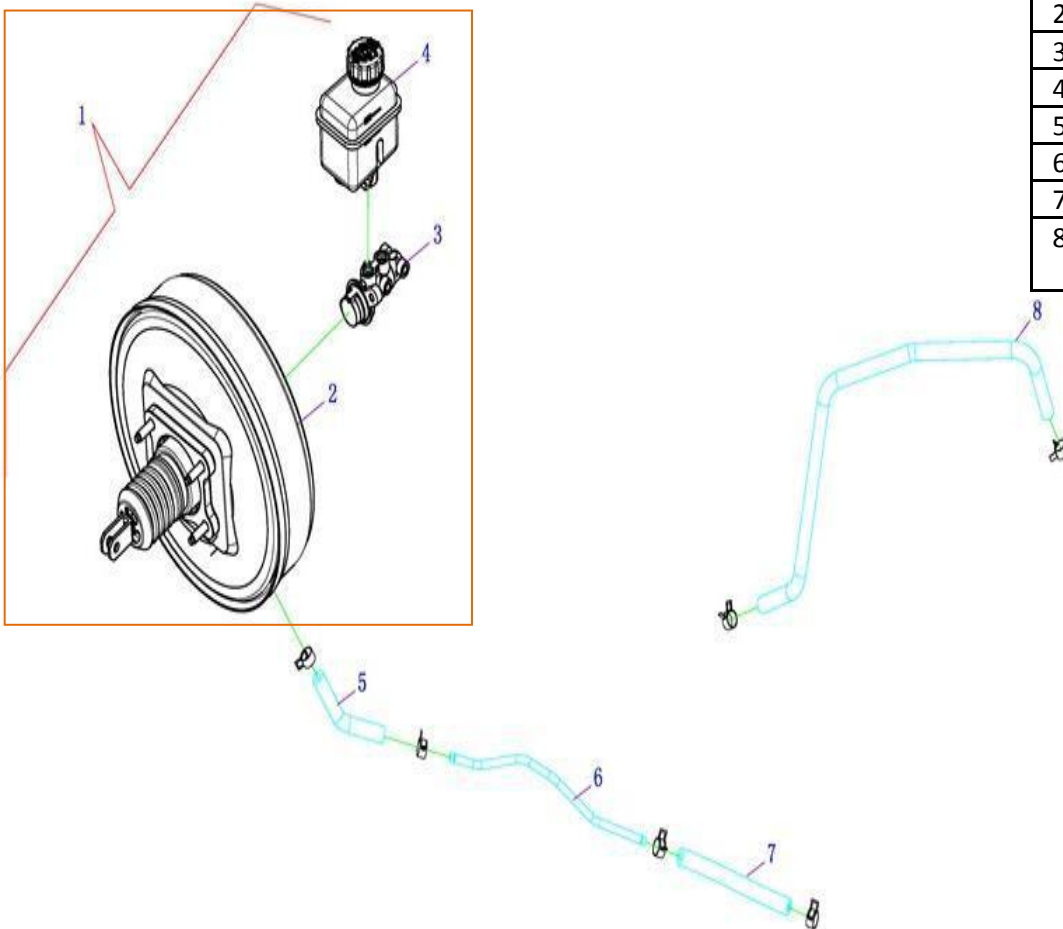

Booster de Vacío y Bomba Principal de Freno (MV5.MVP)

Item	EAN	Nombre	Cant
1	7705946186858	Booster de Vacío+Bomba Principal de Freno	1
2	CJ	Booster de Vacío	1
3	CJ	Cilindro Principal Freno	1
4	CJ	Tarro Liquido Freno	1
5	7705946025348	Manguera 1 de Vacío	1
6	7705946025355	Manguera 2 de Vacío	1
7	7705946025362	Manguera 3 de Vacío	1
8	7705946040587	Tubo de Vacío MV5	1
	7705946025379	Tubo de Vacío MVP	1