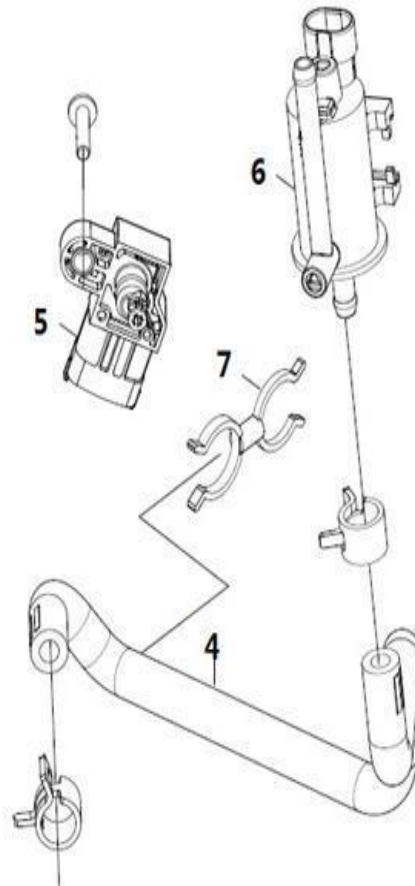

Item	EAN	Nombre	Cant
4	7705946023252	Manguera Sensor Pos Cigüeñal	1
5	7705946023269	Sensor Presion Admision	1
6	7705946023276	Sensor Posicion Cigüeñal	1
7	PLU	Clip Doble	1