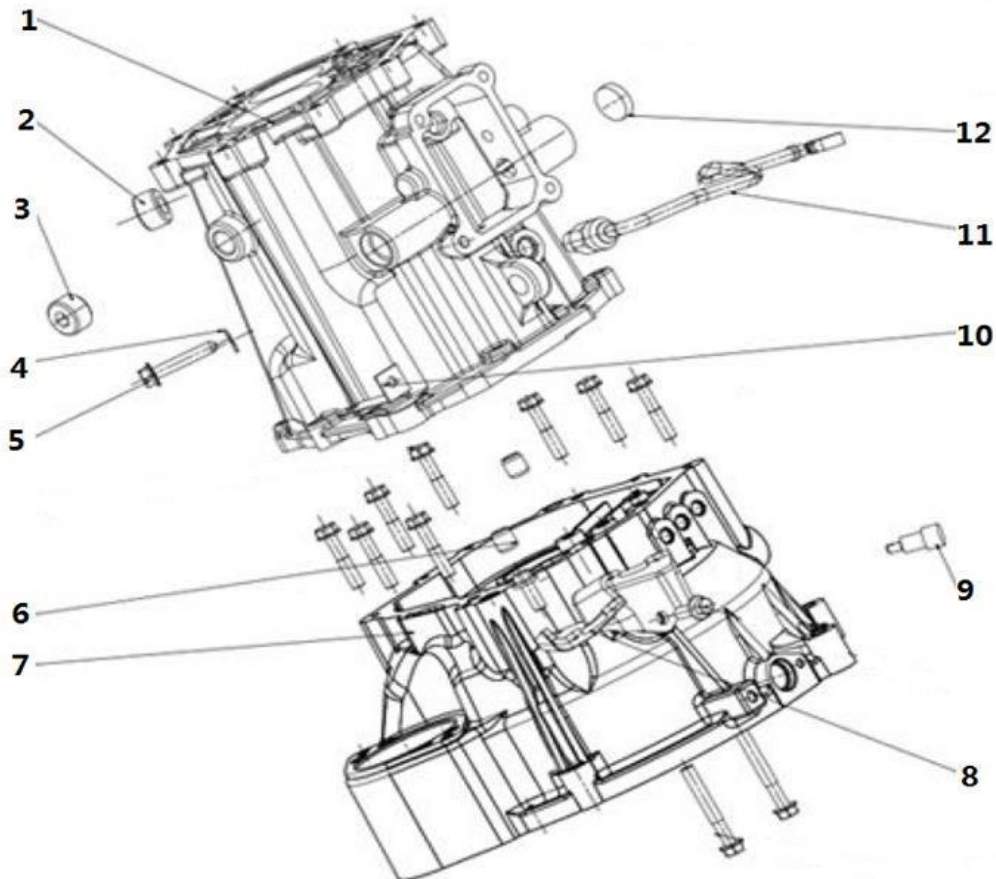

Carcasa Velocímetro (MV3.MV5.MVP)

Item	EAN	Nombre	Cant
1	7701023485234	Carcasa Caja Cambios	1
2	7701023485210	Tapon Drenaje Caja	1
3	7701023485159	Tapon Llenado Aceite Caja	1
4	CM	Arandela Pin Piñon reversa	1
5	CM	Pin Piñon de Reversa	1
6	CM	Pin	2
7	7701023485173	Carcasa del Embrague	1
8	7705946015394	Soporte Guayas Cambios	1
9	7701023485180	Respiradero Caja	1
10	PLU	Soporte	1
11	7701023485197	Sensor de Reversa	1
12	CM	Tapón	1